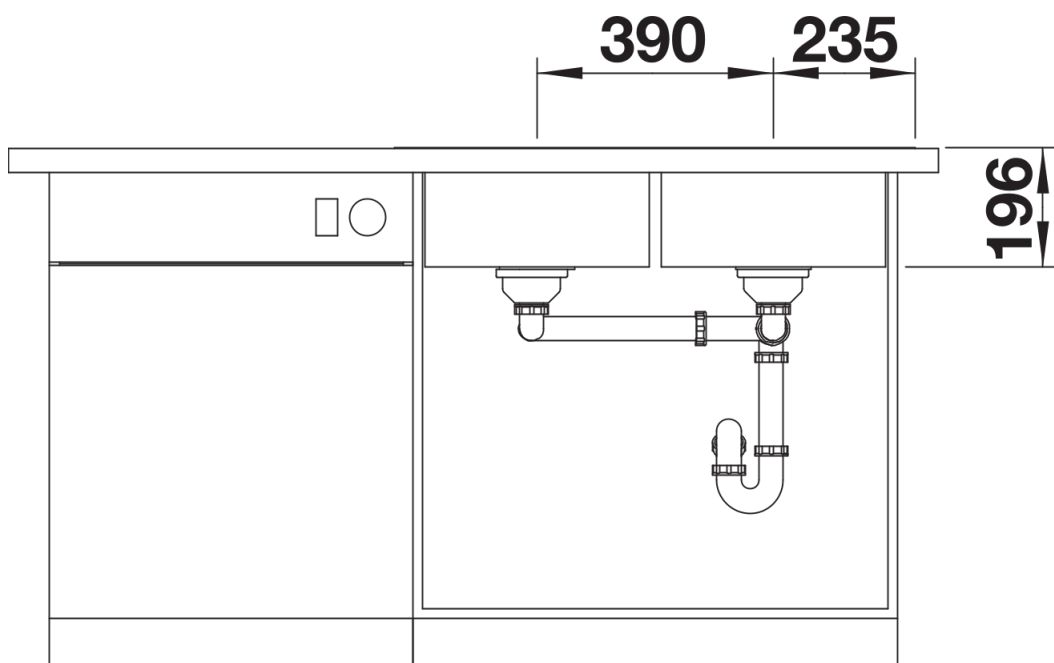

Scheda tecnica del prodotto DIVON II 8-IF

N. articolo 521663

Vantaggi

- Design armonioso per un lavello esteticamente irresistibile e funzionale
- Modello caratterizzato da geometrie, linee e superfici gradevoli
- Vasche lineari con un elegante raggio da 10 mm
- Vasca grande e capiente per un ottimale utilizzo della base sottolavello
- Linea di prodotti in grado di soddisfare qualsiasi esigenza di spazio in fase di progettazione

Informazioni per la progettazione

- Dimensioni intaglio per incasso sopratop: 840x490 mm - R 15
- Raggio interno/esterno: 10 mm
- Non può essere montato a "inizio/fine composizione" nella base sottolavello indicata, può essere
- invece facilmente inserito in una base di misura superiore.

Dotazione

- vasche con piletta da 3 ½"
- sifone
- tappo a cestello e saltarello per una vasca

Dettagli

Vista superiore

Foratur

Vista frontale

Vista laterale