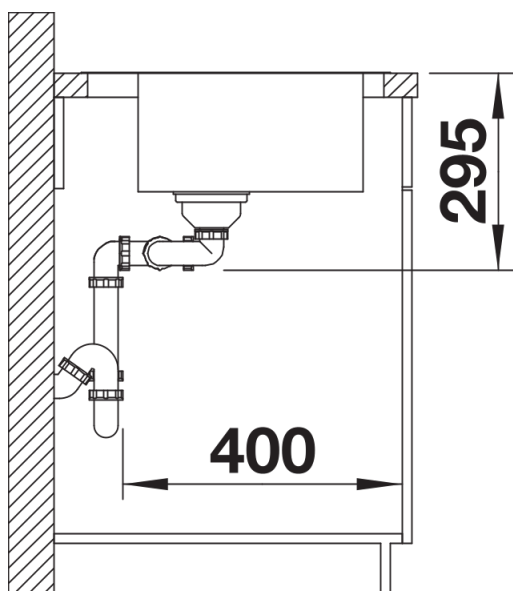

Scheda tecnica del prodotto DIVON II 8-IF

N. articolo 521663

Vantaggi

- Design armonioso per un lavello esteticamente irresistibile e funzionale
- Modello caratterizzato da geometrie, linee e superfici gradevoli
- Vasche lineari con un elegante raggio da 10 mm
- Vasca grande e capiente per un ottimale utilizzo della base sottolavello
- Linea di prodotti in grado di soddisfare qualsiasi esigenza di spazio in fase di progettazione

Informazioni per la progettazione

- Dimensioni intaglio per incasso sopratop: 840x490 mm - R 15
- Raggio interno/esterno: 10 mm
- Non può essere montato a "inizio/fine composizione" nella base sottolavello indicata, può essere
- invece facilmente inserito in una base di misura superiore.

Dotazione

- vasche con piletta da 3 ½"
- sifone
- tappo a cestello e saltarello per una vasca

Dettagli

Vista superiore

Foratur

Vista frontale

Vista laterale