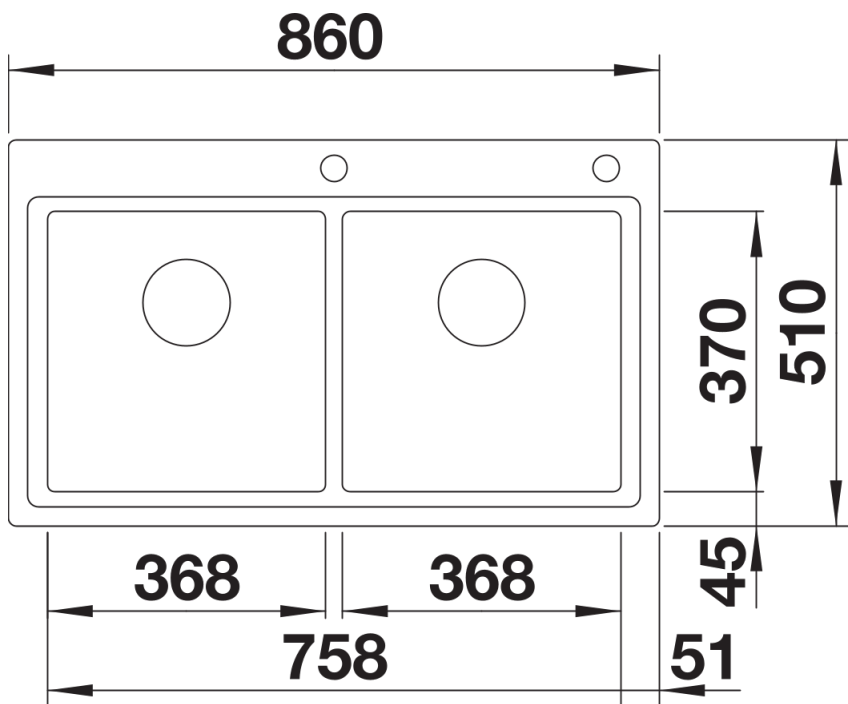

Scheda tecnica del prodotto DIVON II 8-IF

N. articolo 521663

Vantaggi

- Design armonioso per un lavello esteticamente irresistibile e funzionale
- Modello caratterizzato da geometrie, linee e superfici gradevoli
- Vasche lineari con un elegante raggio da 10 mm
- Vasca grande e capiente per un ottimale utilizzo della base sottolavello
- Linea di prodotti in grado di soddisfare qualsiasi esigenza di spazio in fase di progettazione

Informazioni per la progettazione

- Dimensioni intaglio per incasso sopratop: 840x490 mm - R 15
- Raggio interno/esterno: 10 mm
- Non può essere montato a "inizio/fine composizione" nella base sottolavello indicata, può essere
- invece facilmente inserito in una base di misura superiore.

Dotazione

- vasche con piletta da 3 ½"
- sifone
- tappo a cestello e saltarello per una vasca

Dettagli

Vista superiore

Foratur

Vista frontale

Vista laterale