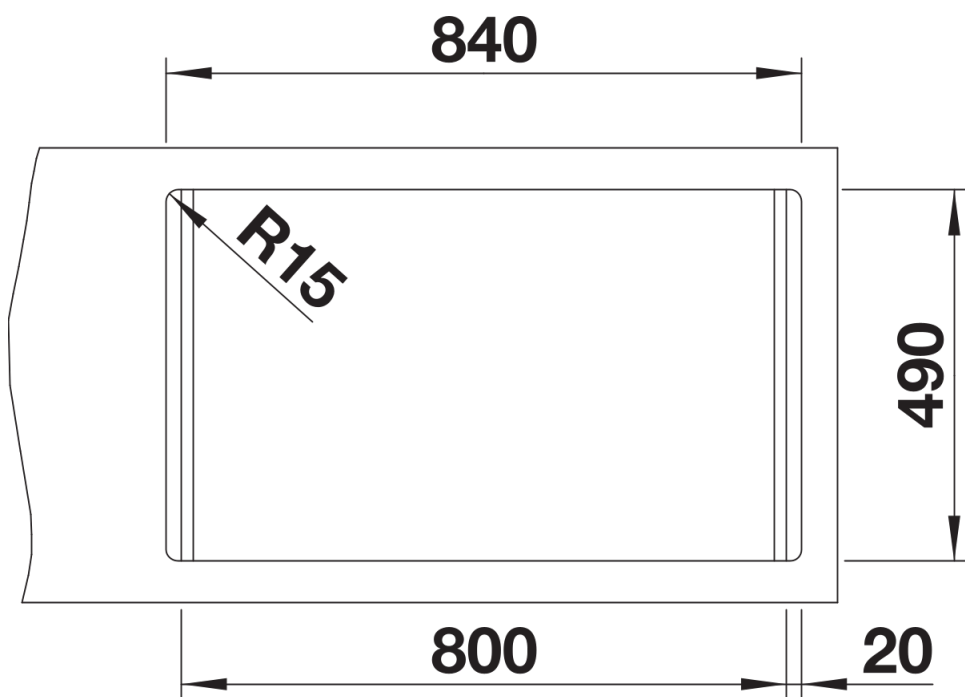

Scheda tecnica del prodotto DIVON II 8-IF

N. articolo 521663

Vantaggi

- Design armonioso per un lavello esteticamente irresistibile e funzionale
- Modello caratterizzato da geometrie, linee e superfici gradevoli
- Vasche lineari con un elegante raggio da 10 mm
- Vasca grande e capiente per un ottimale utilizzo della base sottolavello
- Linea di prodotti in grado di soddisfare qualsiasi esigenza di spazio in fase di progettazione

Informazioni per la progettazione

- Dimensioni intaglio per incasso sopratop: 840x490 mm - R 15
- Raggio interno/esterno: 10 mm
- Non può essere montato a "inizio/fine composizione" nella base sottolavello indicata, può essere
- invece facilmente inserito in una base di misura superiore.

Dotazione

- vasche con piletta da 3 ½"
- sifone
- tappo a cestello e saltarello per una vasca

Dettagli

Vista superiore

Foratur

Vista frontale

Vista laterale