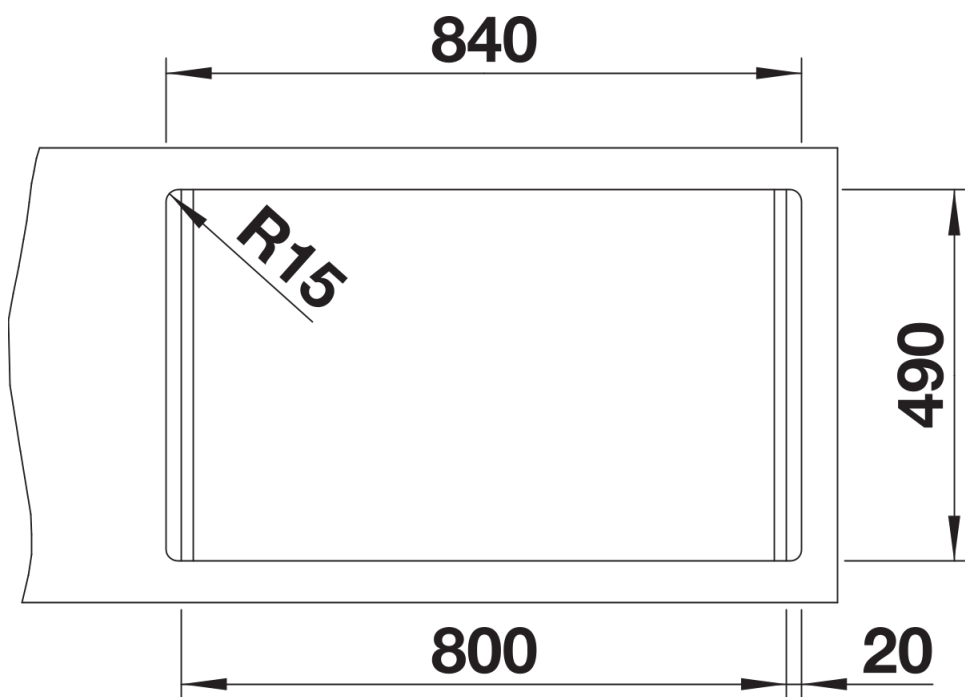

### Vantaggi

---

- Lavello dalle forme armoniose e dall'estetica irresistibile
- Geometrie e aree perfettamente coordinate
- Vasche dalle linee dritte con eleganti raggi d'angolo da 10 mm
- Vasca ampia e base completamente utilizzabile
- Linea di prodotto adatta a quasi tutte le situazioni di progettazione
- Dettagli di alta qualità con troppopieno coperto C-overflow e sistema di scarico InFino, elegantemente integrati e facili da pulire

## Dettagli

---

Vista superiore

Foratur

Vista frontale

Vista laterale