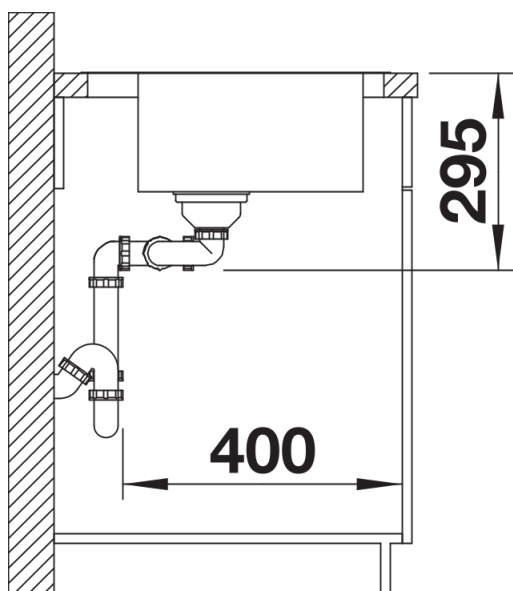

## Dotazione

---

- kit di scarico con sifone
- 2 tappi a cestello InFino da 3 ½" con comando remoto di scarico (comando rotativo) per 1 vasca

## Dettagli

---

Vista superiore

Foratur

Vista frontale

Vista laterale