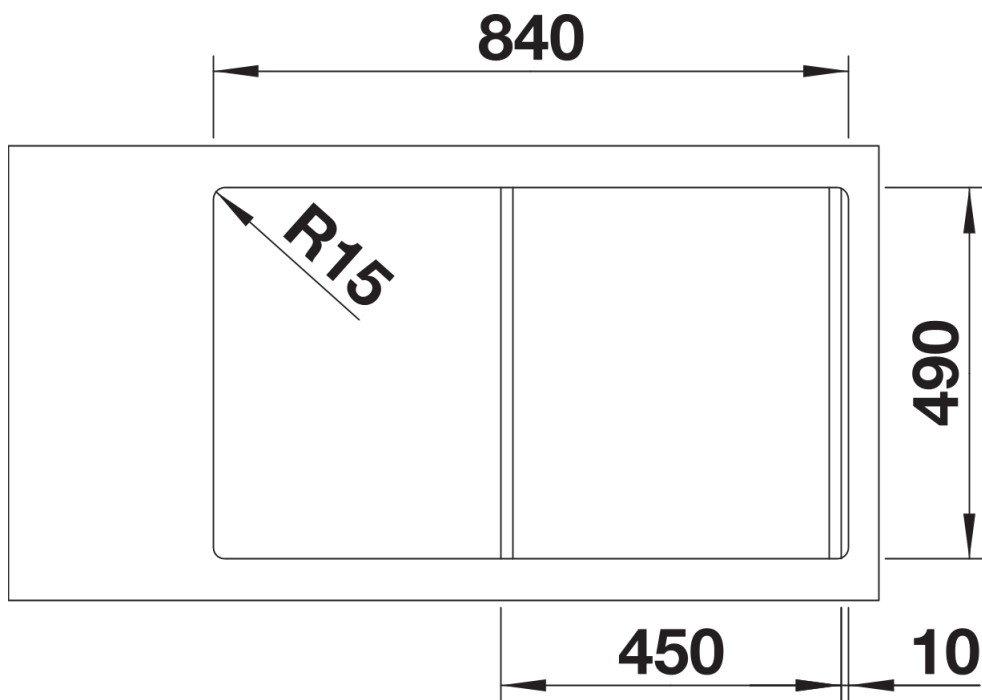

Scheda tecnica del prodotto DIVON II 45 S-IF

N. articolo 521658

Vantaggi

- Lavello dalle forme armoniose e dall'estetica irresistibile
- Geometrie e aree perfettamente coordinate
- Vasche dalle linee dritte con eleganti raggi d'angolo da 10 mm
- Vasca ampia e base completamente utilizzabile
- Linea di prodotto adatta a quasi tutte le situazioni di progettazione
- Dettagli di alta qualità con troppopieno coperto C-overflow e sistema di scarico InFino, elegantemente integrati e facili da pulire

Per qualsiasi domanda non esitare a contattarci, saremo lieti di aiutarti.
Il codice articolo per il sistema di scarico InFino manuale senza comando remoto è disponibile su richiesta.

Dotazione

- kit di scarico con sifone
- tappo a cestello InFino da 3 ½" con comando remoto di scarico (comando rotativo)

Dettagli

Vista superiore

Foratur

Vista frontale

Vista laterale