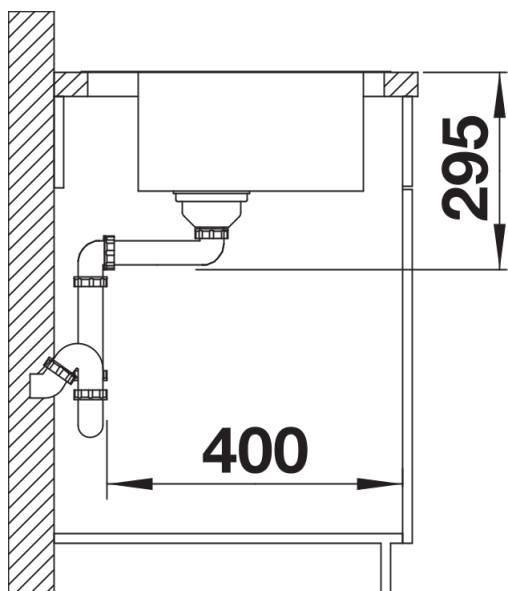

Scheda tecnica del prodotto DIVON II 45 S-IF

N. articolo 521658

Vantaggi

- Lavello dalle forme armoniose e dall'estetica irresistibile
- Geometrie e aree perfettamente coordinate
- Vasche dalle linee dritte con eleganti raggi d'angolo da 10 mm
- Vasca ampia e base completamente utilizzabile
- Linea di prodotto adatta a quasi tutte le situazioni di progettazione
- Dettagli di alta qualità con troppopieno coperto C-overflow e sistema di scarico InFino, elegantemente integrati e facili da pulire

Per qualsiasi domanda non esitare a contattarci, saremo lieti di aiutarti.
Il codice articolo per il sistema di scarico InFino manuale senza comando remoto è disponibile su richiesta.

Dotazione

- kit di scarico con sifone
- tappo a cestello InFino da 3 ½" con comando remoto di scarico (comando rotativo)

Dettagli

Vista superiore

Foratur

Vista frontale

Vista laterale