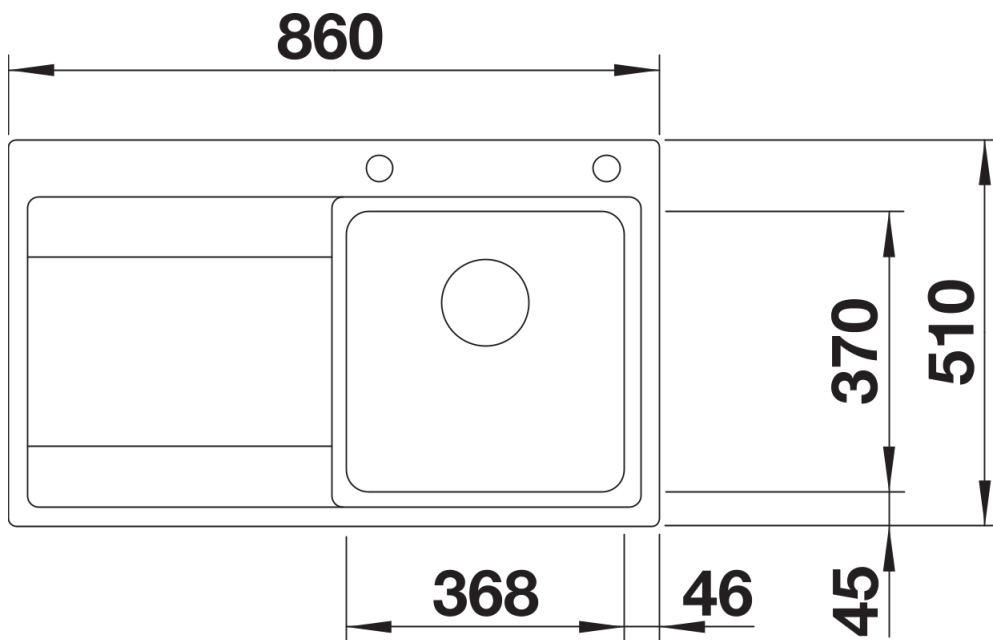

Scheda tecnica del prodotto DIVON II 45 S-IF

N. articolo 521658

Vantaggi

- Lavello dalle forme armoniose e dall'estetica irresistibile
- Geometrie e aree perfettamente coordinate
- Vasche dalle linee dritte con eleganti raggi d'angolo da 10 mm
- Vasca ampia e base completamente utilizzabile
- Linea di prodotto adatta a quasi tutte le situazioni di progettazione
- Dettagli di alta qualità con troppopieno coperto C-overflow e sistema di scarico InFino, elegantemente integrati e facili da pulire

Dettagli

Vista superiore

Foratur

Vista frontale

Vista laterale