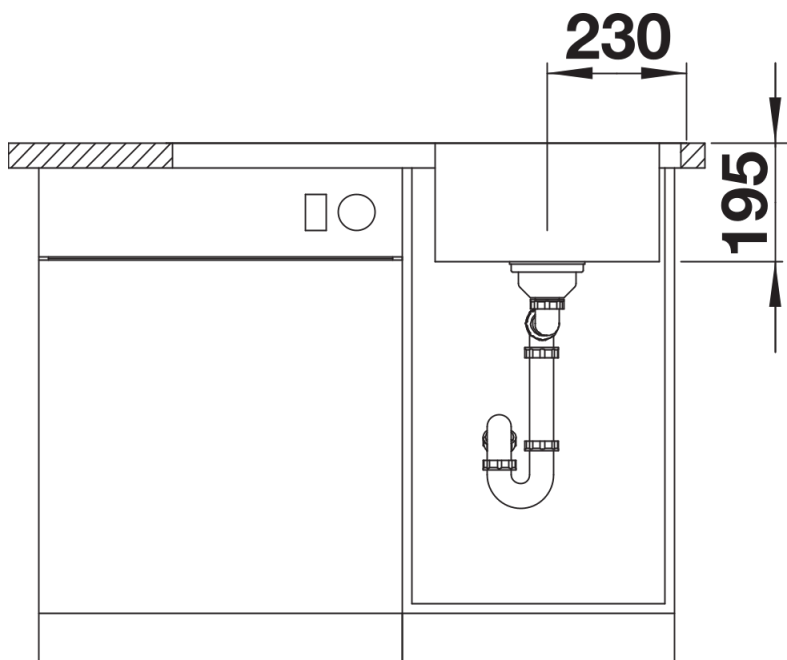

Scheda tecnica del prodotto DIVON II 45 S-IF

N. articolo 521658

Vantaggi

- Lavello dalle forme armoniose e dall'estetica irresistibile
- Geometrie e aree perfettamente coordinate
- Vasche dalle linee dritte con eleganti raggi d'angolo da 10 mm
- Vasca ampia e base completamente utilizzabile
- Linea di prodotto adatta a quasi tutte le situazioni di progettazione
- Dettagli di alta qualità con troppopieno coperto C-overflow e sistema di scarico InFino, elegantemente integrati e facili da pulire

Per qualsiasi domanda non esitare a contattarci, saremo lieti di aiutarti.
Il codice articolo per il sistema di scarico InFino manuale senza comando remoto è disponibile su richiesta.

Dotazione

- kit di scarico con sifone
- tappo a cestello InFino da 3 ½" con comando remoto di scarico (comando rotativo)

Dettagli

Vista superiore

Foratur

Vista frontale

Vista laterale