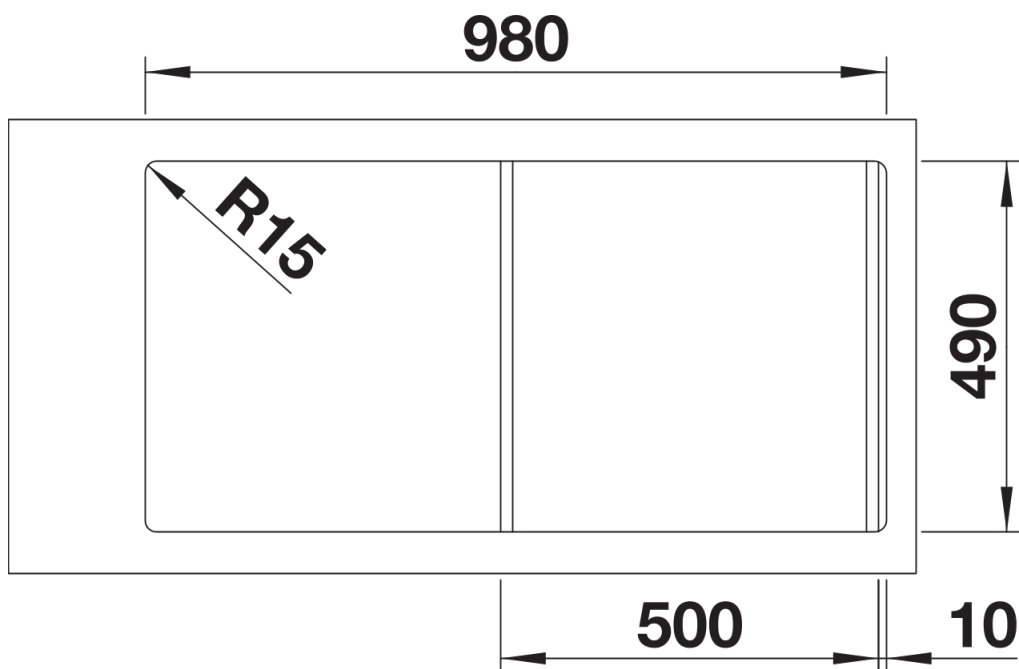

Scheda tecnica del prodotto DIVON II 5 S-IF

N. articolo 521660

Vantaggi

- Lavello dalle forme armoniose e dall'estetica irresistibile
- Geometrie e aree perfettamente coordinate
- Vasche dalle linee dritte con eleganti raggi d'angolo da 10 mm
- Vasca ampia e base completamente utilizzabile
- Linea di prodotto adatta a quasi tutte le situazioni di progettazione
- Dettagli di alta qualità con troppopieno coperto C-overflow e sistema di scarico InFino, elegantemente integrati e facili da pulire

Per qualsiasi domanda non esitare a contattarci, saremo lieti di aiutarti.
Il codice articolo per il sistema di scarico InFino manuale senza comando remoto è disponibile su richiesta.

Dotazione

- kit di scarico con sifone
- tappo a cestello InFino da 3 ½" con comando remoto di scarico (comando rotativo)

Dettagli

Vista superiore

Foratur

Vista frontale

Vista laterale