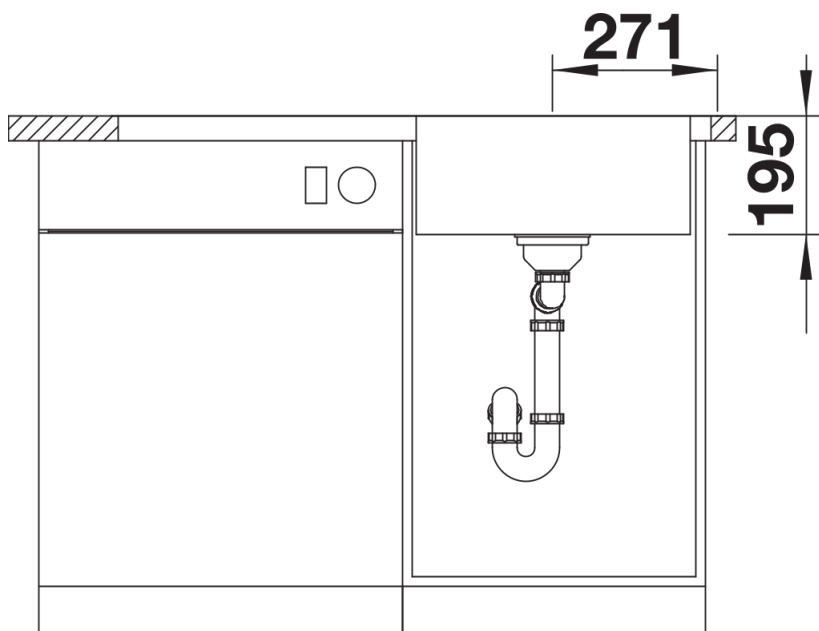

Scheda tecnica del prodotto DIVON II 5 S-IF

N. articolo 521660

Vantaggi

- Lavello dalle forme armoniose e dall'estetica irresistibile
- Geometrie e aree perfettamente coordinate
- Vasche dalle linee dritte con eleganti raggi d'angolo da 10 mm
- Vasca ampia e base completamente utilizzabile
- Linea di prodotto adatta a quasi tutte le situazioni di progettazione
- Dettagli di alta qualità con troppopieno coperto C-overflow e sistema di scarico InFino, elegantemente integrati e facili da pulire

Per qualsiasi domanda non esitare a contattarci, saremo lieti di aiutarti.
Il codice articolo per il sistema di scarico InFino manuale senza comando remoto è disponibile su richiesta.

Dotazione

- kit di scarico con sifone
- tappo a cestello InFino da 3 ½" con comando remoto di scarico (comando rotativo)

Dettagli

Vista superiore

Foratur

Vista frontale

Vista laterale