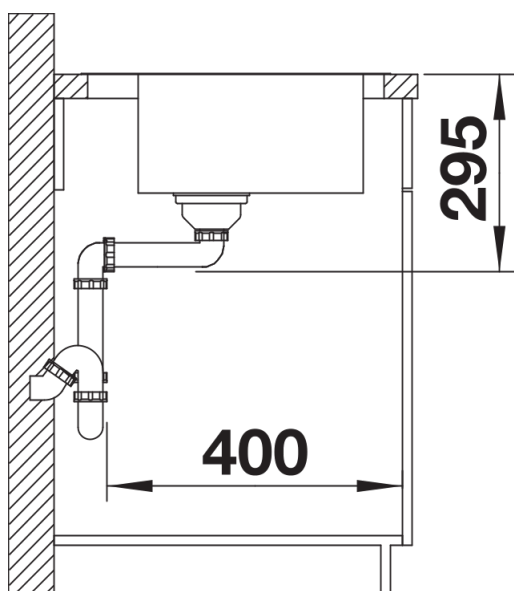

Scheda tecnica del prodotto DIVON II 5 S-IF

N. articolo 521660

Vantaggi

- Lavello dalle forme armoniose e dall'estetica irresistibile
- Geometrie e aree perfettamente coordinate
- Vasche dalle linee dritte con eleganti raggi d'angolo da 10 mm
- Vasca ampia e base completamente utilizzabile
- Linea di prodotto adatta a quasi tutte le situazioni di progettazione
- Dettagli di alta qualità con troppopieno coperto C-overflow e sistema di scarico InFino, elegantemente integrati e facili da pulire

Per qualsiasi domanda non esitare a contattarci, saremo lieti di aiutarti.
Il codice articolo per il sistema di scarico InFino manuale senza comando remoto è disponibile su richiesta.

Dotazione

- kit di scarico con sifone
- tappo a cestello InFino da 3 ½" con comando remoto di scarico (comando rotativo)

Dettagli

Vista superiore

Foratur

Vista frontale

Vista laterale