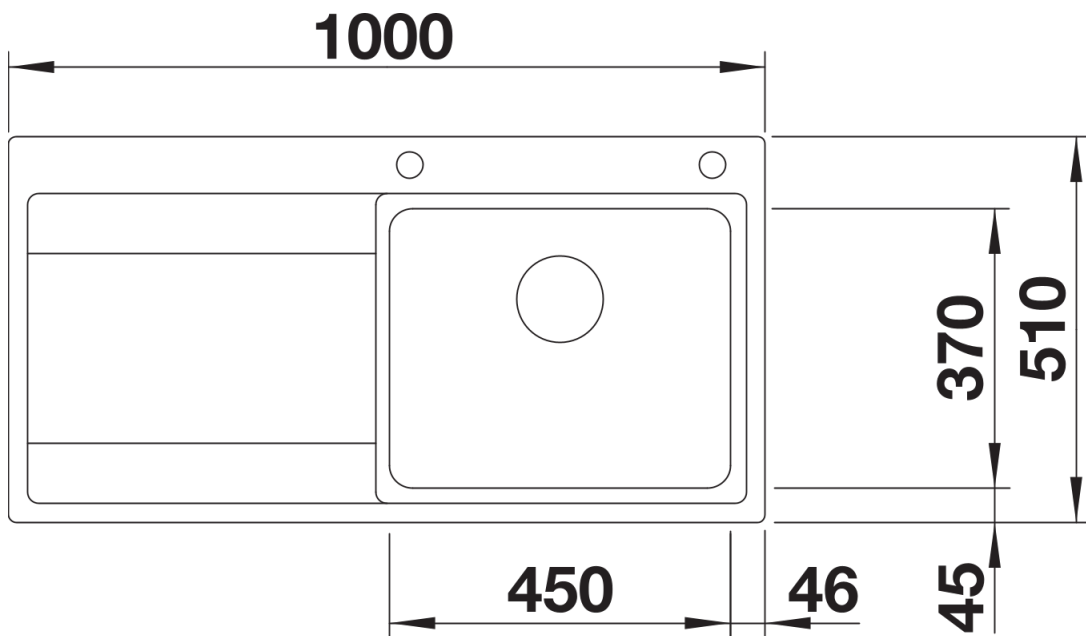

Scheda tecnica del prodotto DIVON II 5 S-IF

N. articolo 521660

Vantaggi

- Lavello dalle forme armoniose e dall'estetica irresistibile
- Geometrie e aree perfettamente coordinate
- Vasche dalle linee dritte con eleganti raggi d'angolo da 10 mm
- Vasca ampia e base completamente utilizzabile
- Linea di prodotto adatta a quasi tutte le situazioni di progettazione
- Dettagli di alta qualità con troppopieno coperto C-overflow e sistema di scarico InFino, elegantemente integrati e facili da pulire

Per qualsiasi domanda non esitare a contattarci, saremo lieti di aiutarti.
Il codice articolo per il sistema di scarico InFino manuale senza comando remoto è disponibile su richiesta.

Dotazione

- kit di scarico con sifone
- tappo a cestello InFino da 3 ½" con comando remoto di scarico (comando rotativo)

Dettagli

Vista superiore

Foratur

Vista frontale

Vista laterale