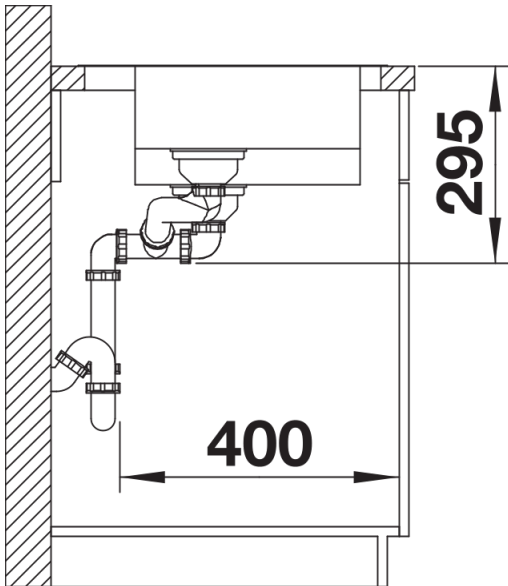

## Informazioni per la progettazione

---

- Dimensioni intaglio per incasso sopratop: 980x490 mm - R 15||Raggio interno/esterno 10 mm|||Non può essere montato a "inizio/fine composizione" nella base sottolavello indicata, può essere||invece facilmente inserito in una base di misura superiore.

## Dotazione

---

- vasche con piletta da 3 ½"
- sifone
- tappo a cestello e saltarello per vasca principale

## Dettagli

---

Vista superiore

Foratur

Vista frontale

Vista laterale