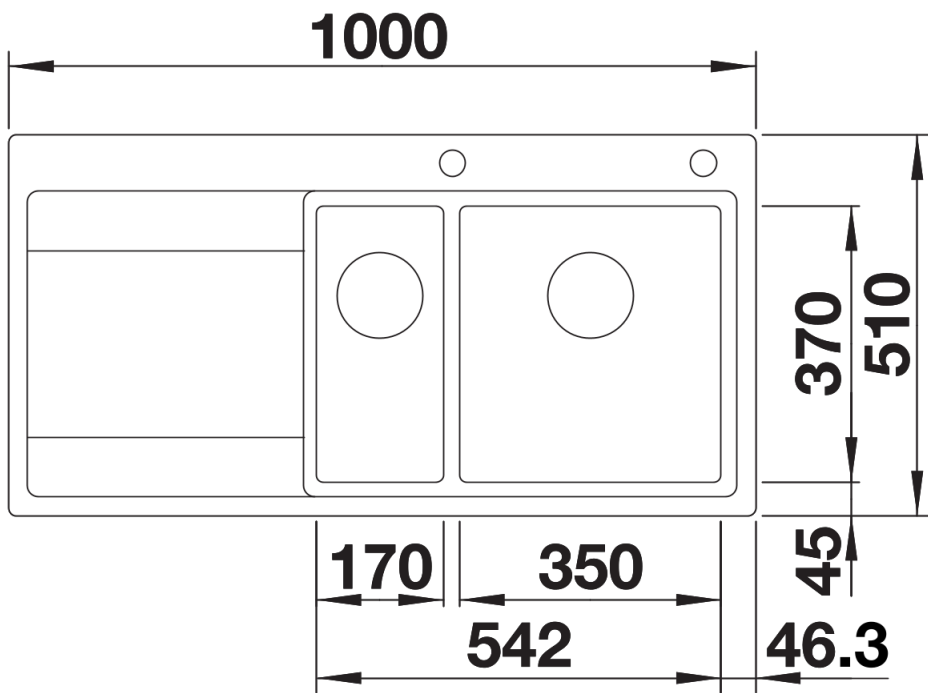

### Vantaggi

---

- Design armonioso per un lavello esteticamente irresistibile e funzionale
- Modello caratterizzato da geometrie, linee e superfici gradevoli
- Vasche lineari con un elegante raggio da 10 mm
- Vasca grande e capiente per un ottimale utilizzo della base sottolavello
- Linea di prodotti in grado di soddisfare qualsiasi esigenza di spazio in fase di progettazione

## Informazioni per la progettazione

---

- Dimensioni intaglio per incasso sopratop: 980x490 mm - R 15||Raggio interno/esterno 10 mm|||Non può essere montato a "inizio/fine composizione" nella base sottolavello indicata, può essere||invece facilmente inserito in una base di misura superiore.

## Dotazione

---

- vasche con piletta da 3 ½"
- sifone
- tappo a cestello e saltarello per vasca principale

## Dettagli

---

Vista superiore

Foratur

Vista frontale

Vista laterale