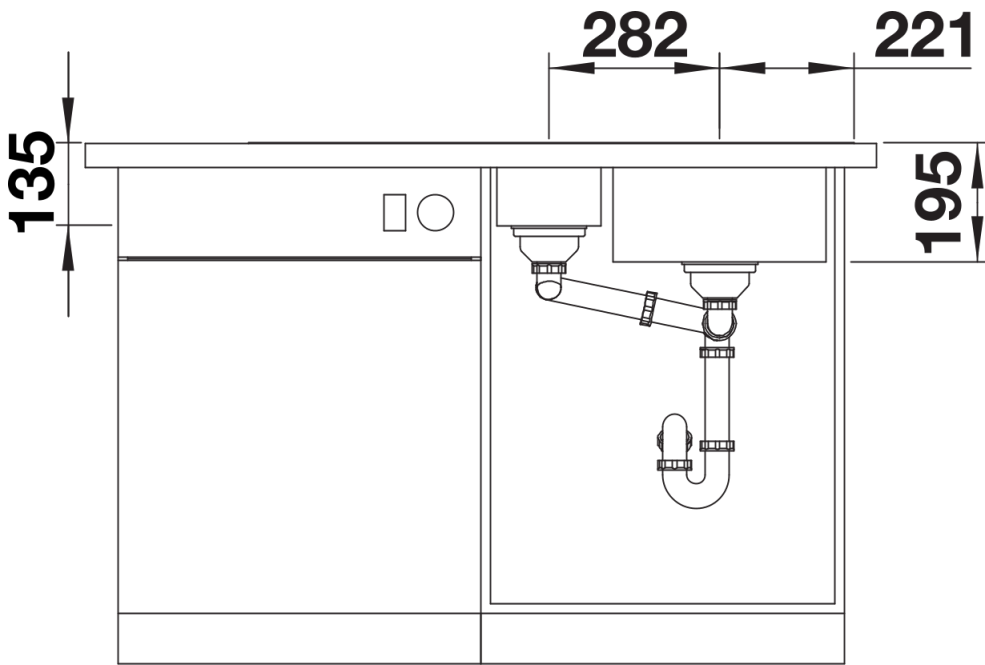

## Informazioni per la progettazione

---

- Dimensioni intaglio per incasso sopratop: 980x490 mm - R 15||Raggio interno/esterno 10 mm|||Non può essere montato a "inizio/fine composizione" nella base sottolavello indicata, può essere||invece facilmente inserito in una base di misura superiore.

## Dotazione

---

- vasche con piletta da 3 ½"
- sifone
- tappo a cestello e saltarello per vasca principale

## Dettagli

---

Vista superiore

Foratur

Vista frontale

Vista laterale