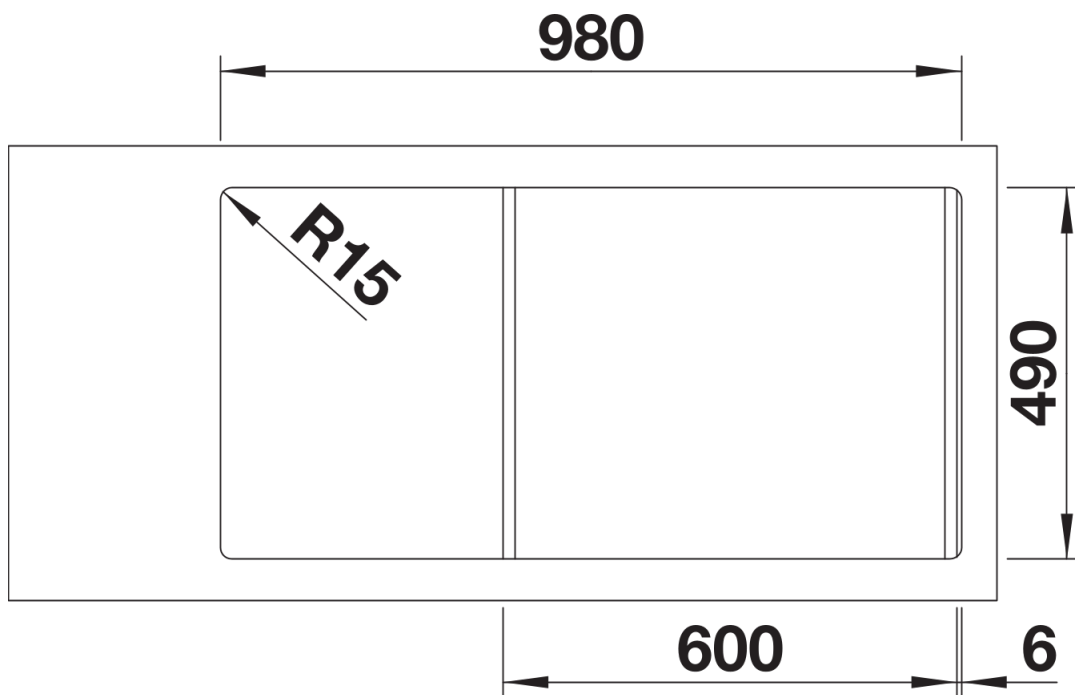

### Vantaggi

---

- Design armonioso per un lavello esteticamente irresistibile e funzionale
- Modello caratterizzato da geometrie, linee e superfici gradevoli
- Vasche lineari con un elegante raggio da 10 mm
- Vasca grande e capiente per un ottimale utilizzo della base sottolavello
- Linea di prodotti in grado di soddisfare qualsiasi esigenza di spazio in fase di progettazione

## Informazioni per la progettazione

---

- Dimensioni intaglio per incasso sopratop: 980x490 mm - R 15||Raggio interno/esterno 10 mm|||Non può essere montato a "inizio/fine composizione" nella base sottolavello indicata, può essere||invece facilmente inserito in una base di misura superiore.

## Dotazione

---

- vasche con piletta da 3 ½"
- sifone
- tappo a cestello e saltarello per vasca principale

## Dettagli

---

Vista superiore

Foratur

Vista frontale

Vista laterale