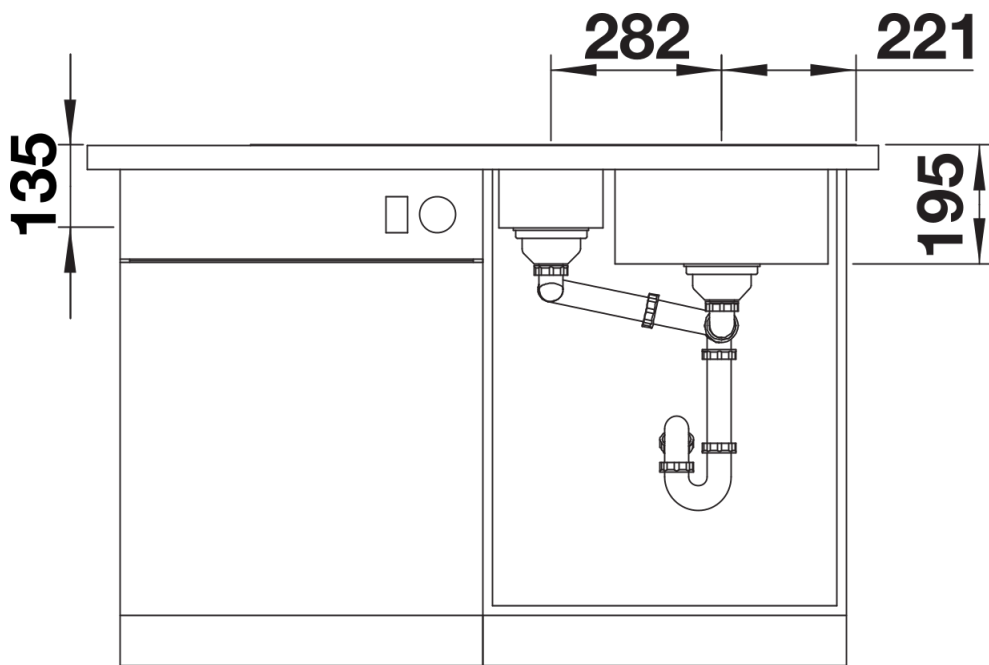

## Dotazione

---

- vaschetta forata multifunzione in acciaio inox (adatta per la vasca principale)
- kit di scarico con sifone
- 2 tappi a cestello InFino da 3 ½" con comando remoto di scarico (comando rotativo) per la vasca principale

## Dettagli

---

Vista superiore

Foratur

Vista frontale

Vista laterale