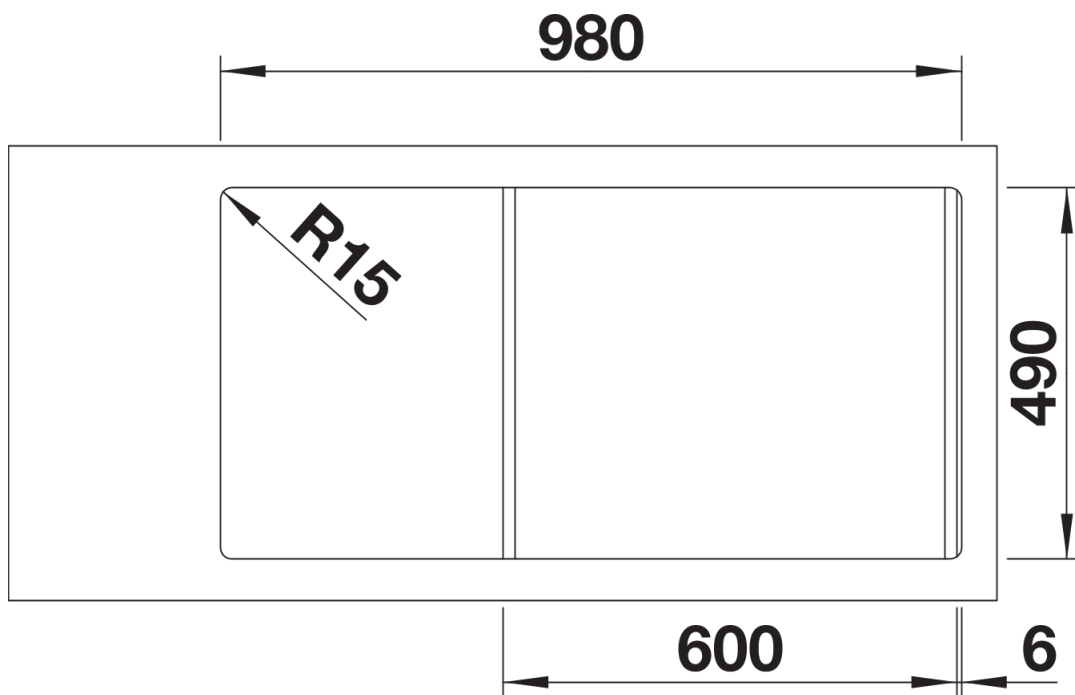

### Vantaggi

---

- Lavello dalle forme armoniose e dall'estetica irresistibile
- Geometrie e aree perfettamente coordinate
- Vasche dalle linee dritte con eleganti raggi d'angolo da 10 mm
- Vasca ampia e base completamente utilizzabile
- Linea di prodotto adatta a quasi tutte le situazioni di progettazione
- Dettagli di alta qualità con troppopieno coperto C-overflow e sistema di scarico InFino, elegantemente integrati e facili da pulire
- Accessorio pratico incluso: vaschetta forata multifunzione (adatta per la vasca principale)

## Dotazione

---

- vaschetta forata multifunzione in acciaio inox (adatta per la vasca principale)
- kit di scarico con sifone
- 2 tappi a cestello InFino da 3 ½" con comando remoto di scarico (comando rotativo) per la vasca principale

## Dettagli

---

Vista superiore

Foratur

Vista frontale

Vista laterale