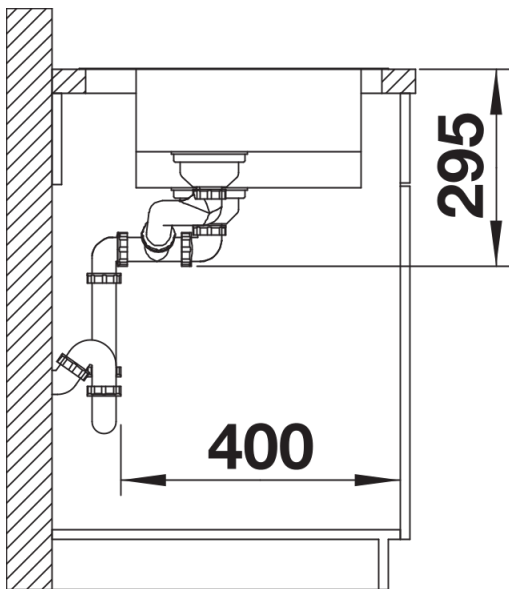

## Dotazione

---

- vaschetta forata multifunzione in acciaio inox (adatta per la vasca principale)
- kit di scarico con sifone
- 2 tappi a cestello InFino da 3 ½" con comando remoto di scarico (comando rotativo) per la vasca principale

## Dettagli

---

Vista superiore

Foratur

Vista frontale

Vista laterale