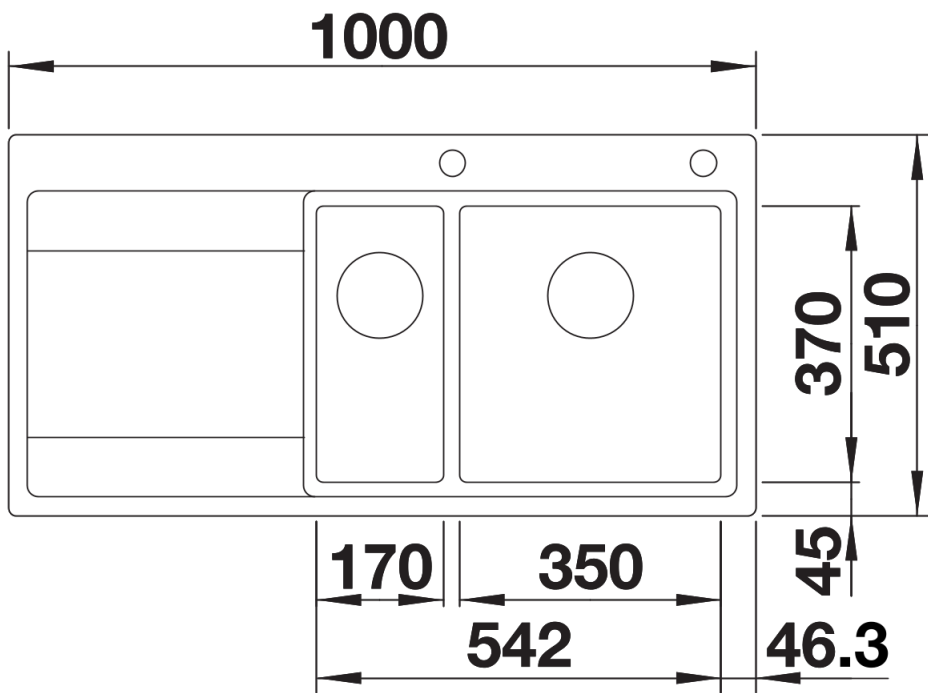

### Vantaggi

---

- Lavello dalle forme armoniose e dall'estetica irresistibile
- Geometrie e aree perfettamente coordinate
- Vasche dalle linee dritte con eleganti raggi d'angolo da 10 mm
- Vasca ampia e base completamente utilizzabile
- Linea di prodotto adatta a quasi tutte le situazioni di progettazione
- Dettagli di alta qualità con troppopieno coperto C-overflow e sistema di scarico InFino, elegantemente integrati e facili da pulire
- Accessorio pratico incluso: vaschetta forata multifunzione (adatta per la vasca principale)

## Dotazione

---

- vaschetta forata multifunzione in acciaio inox (adatta per la vasca principale)
- kit di scarico con sifone
- 2 tappi a cestello InFino da 3 ½" con comando remoto di scarico (comando rotativo) per la vasca principale

## Dettagli

---

Vista superiore

Foratur

Vista frontale

Vista laterale