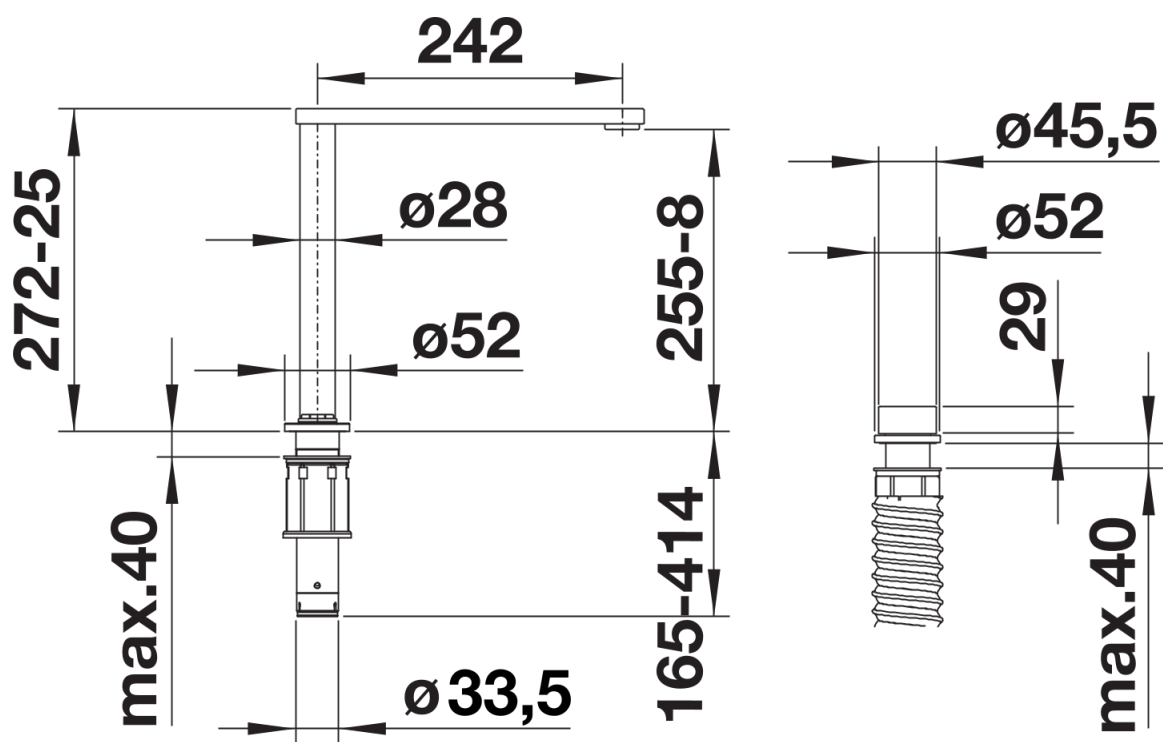

## Informazioni per la progettazione

---

- N.B.: altezza minima tra lavello e finestra: 3 cm - verificare fattibilità d'inserimento sul lavello scelto
- profondità d'installazione nella base sottolavello: 470 mm (inclusi flessibili)
- Non è possibile installare questo miscelatore direttamente dietro il troppopieno dei lavelli -IF/A con fascia miscelatore ANDANO, CLARON, ZEROX

## Dotazione

---

- Miscelatore estraibile
- Girevole sino a 360°
- Diametro foro per miscelatore e per leva comandi: 35 mm
- Dotato di cartuccia in ceramica
- Flessibili da 750 mm con dado da  $\frac{3}{8}$ " per una facile installazione
- Doccetta brevettata per una marcata riduzione dei depositi di calcare
- Certificato LGA e DVGW

## Dettagli

---

Intervallo di rotazione

Vista laterale