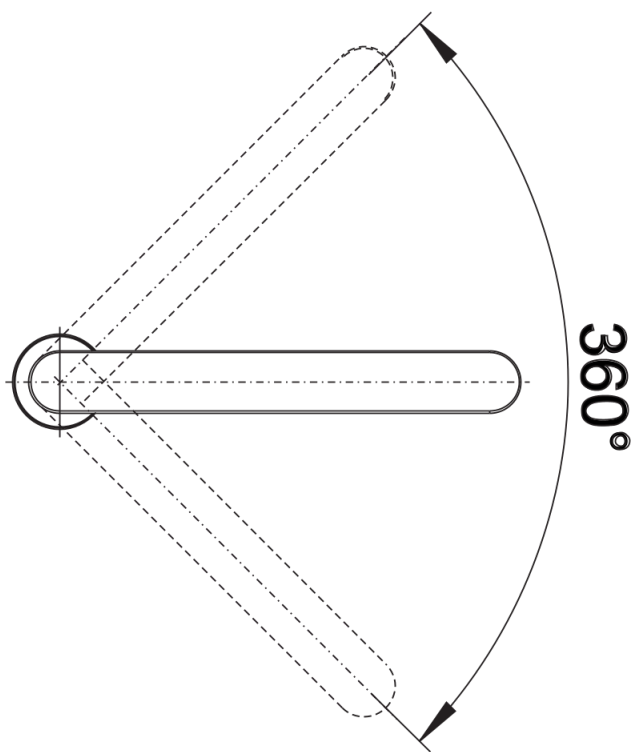

### Vantaggi

---

- Per installazione sottofinestra
- Design chiaro, senza compromessi
- Altezza aumentata (max. 256 mm) per facilitare il riempimento di vasi o contenitori voluminosi
- Perfetta combinazione con il lavello BLANCO ALAROS: quando completamente abbassato, il miscelatore può essere coperto dai taglieri in cristallo
- Necessari 2 fori da 35 mm di diametro per miscelatore e leva-comandi
- BLANCO ELOSCOPE-F II resta comunque funzionante in qualsiasi posizione si trovi
- Altezza minima tra lavello e finestra: 3 cm

## Informazioni per la progettazione

---

- N.B.: altezza minima tra lavello e finestra: 3 cm - verificare fattibilità d'inserimento sul lavello scelto
- profondità d'installazione nella base sottolavello: 470 mm (inclusi flessibili)
- Non è possibile installare questo miscelatore direttamente dietro il troppopieno dei lavelli -IF/A con fascia miscelatore ANDANO, CLARON, ZEROX

## Dotazione

---

- Miscelatore estraibile
- Girevole sino a 360°
- Diametro foro per miscelatore e per leva comandi: 35 mm
- Dotato di cartuccia in ceramica
- Flessibili da 750 mm con dado da  $\frac{3}{8}$ " per una facile installazione
- Doccetta brevettata per una marcata riduzione dei depositi di calcare
- Certificato LGA e DVGW

## Dettagli

---

Intervallo di rotazione

Vista laterale