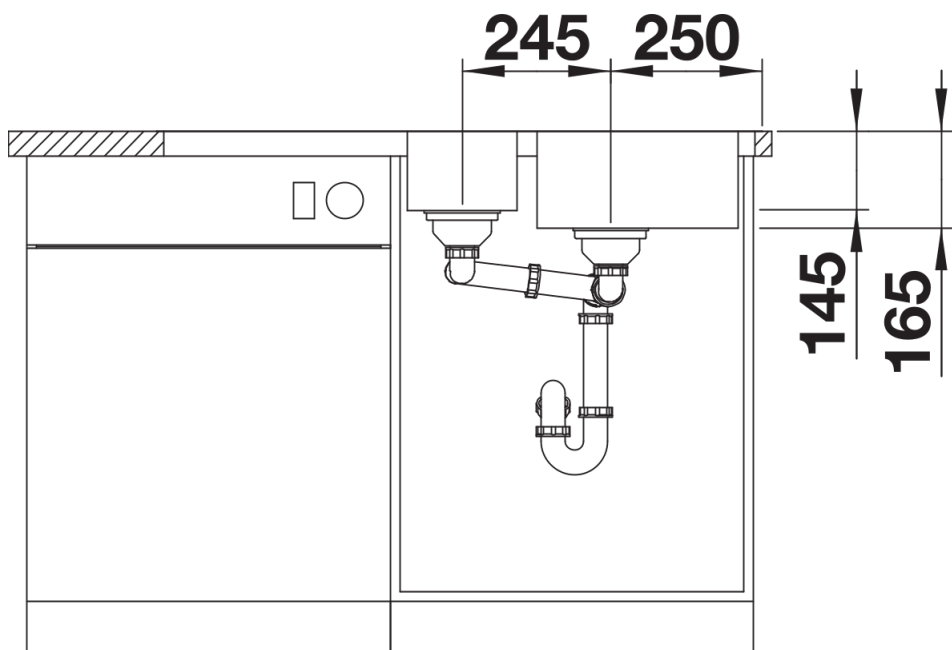

Scheda tecnica del prodotto LANTOS 6 S-IF

N. articolo 519720

Vantaggi

Dotazione

- vasche con piletta da 3 ½"
- sifone
- tappo a cestello e saltarello. Completo di 2 fori.

Dettagli

Vista superiore

Foratur

Vista frontale

Vista laterale