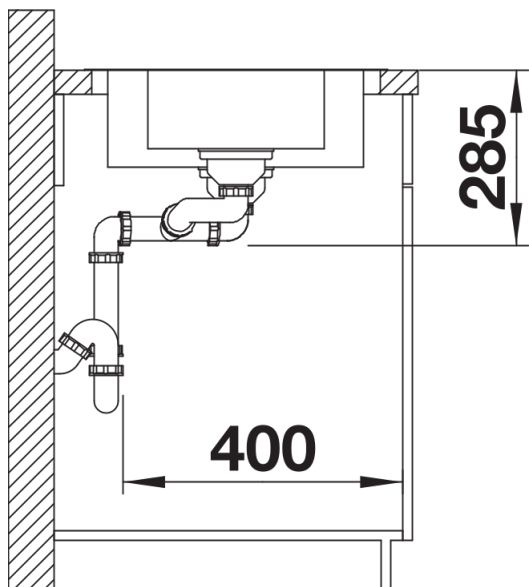

Scheda tecnica del prodotto LANTOS 6 S-IF

N. articolo 519720

Vantaggi

Dotazione

- vasche con piletta da 3 ½"
- sifone
- tappo a cestello e saltarello. Completo di 2 fori.

Dettagli

Vista superiore

Foratur

Vista frontale

Vista laterale