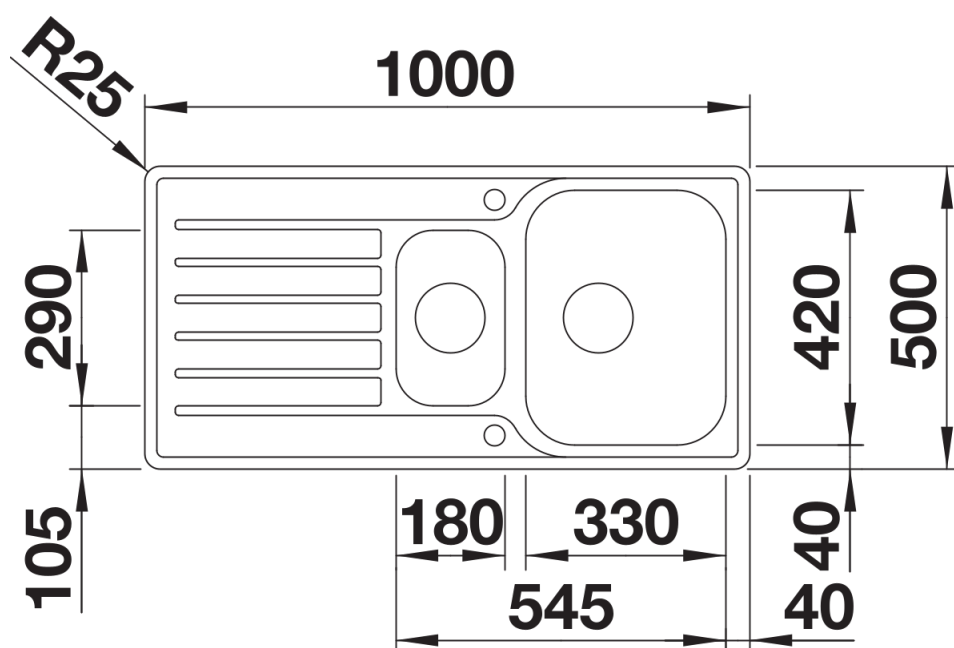

Scheda tecnica del prodotto LANTOS 6 S-IF

N. articolo 519720

Vantaggi

Dotazione

- vasche con piletta da 3 ½"
- sifone
- tappo a cestello e saltarello. Completo di 2 fori.

Dettagli

Vista superiore

Foratur

Vista frontale

Vista laterale