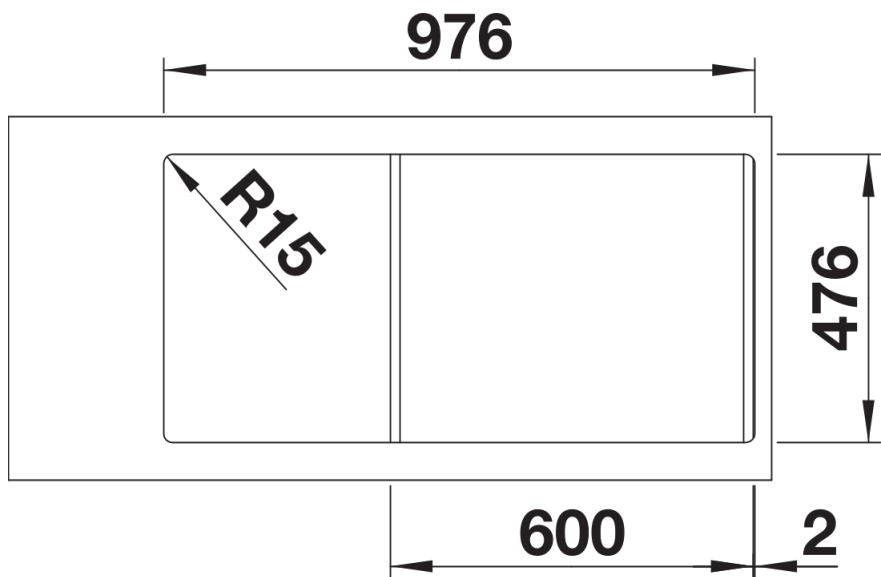

Scheda tecnica del prodotto LANTOS 6 S-IF

N. articolo 519720

Vantaggi

Dotazione

- vasche con piletta da 3 ½"
- sifone
- tappo a cestello e saltarello. Completo di 2 fori.

Dettagli

Vista superiore

Foratur

Vista frontale

Vista laterale