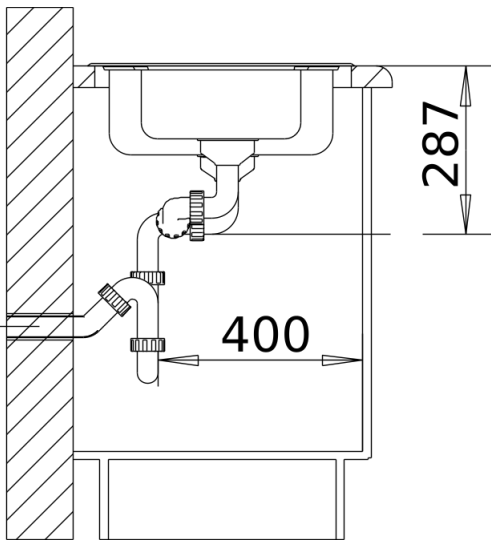

Dotazione

- vasche con piletta da 3 ½"
- tappo a cestello (solo per la vasca principale)
- sifone e saltarello. Completo di 2 fori.

Dettagli

Vista superiore

Foratur

Vista frontale

Vista laterale