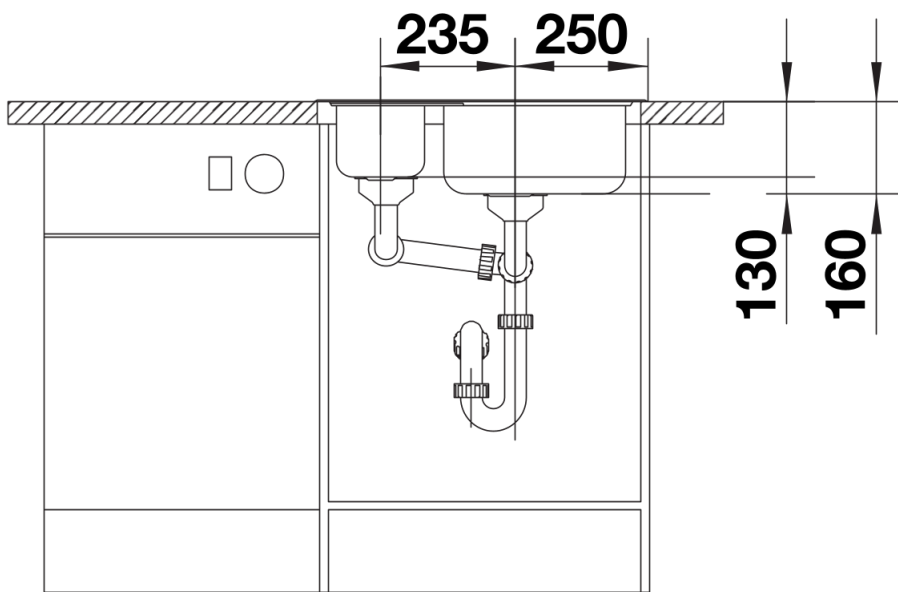

Dotazione

- vasche con piletta da 3 ½"
- tappo a cestello (solo per la vasca principale)
- sifone e saltarello. Completo di 2 fori.

Dettagli

Vista superiore

Foratur

Vista frontale

Vista laterale