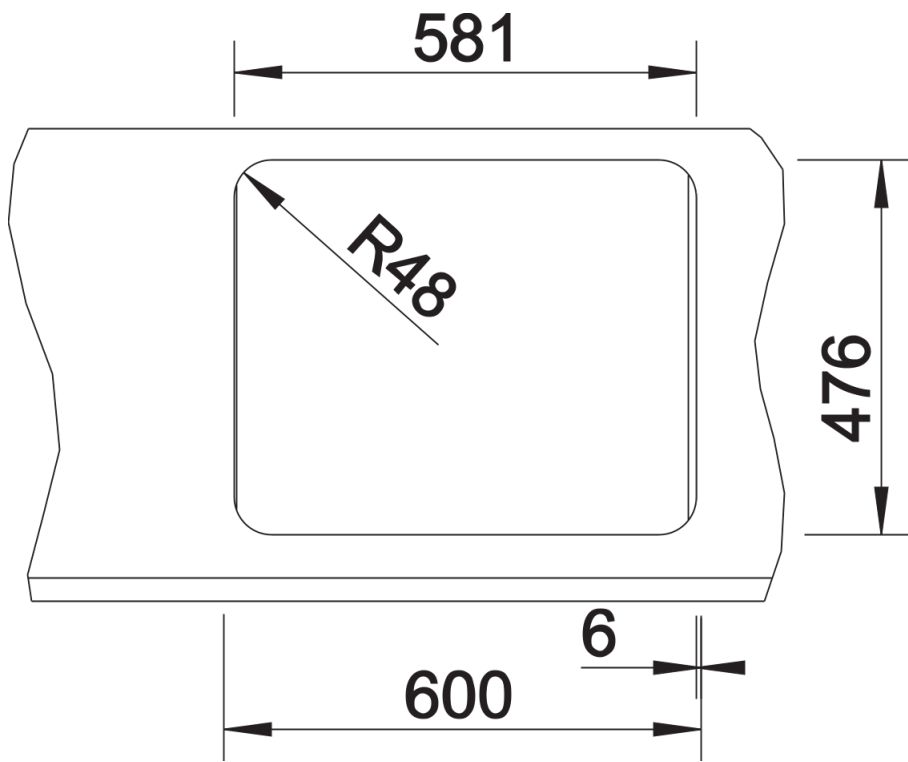

Scheda tecnica del prodotto LANTOS 6-IF

N. articolo 516676

Vantaggi

- Vaschetta forata inox utile per sciacquare alimenti e stoviglie
- L'ampio raggio interno delle vasche agevola le operazioni di pulizia

Dotazione

- vasche con piletta da 3 ½"
- tappo a cestello (solo per la vasca principale)
- sifone e saltarello. Completo di 2 fori.

Dettagli

Vista superiore

Foratur

Vista frontale

Vista laterale