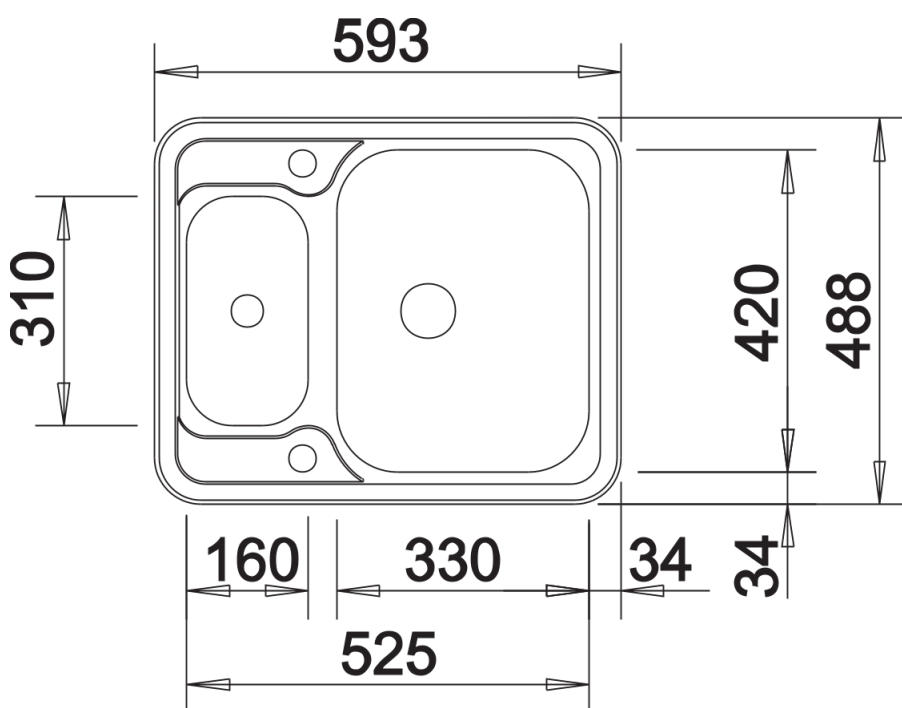

Scheda tecnica del prodotto LANTOS 6-IF

N. articolo 516676

Vantaggi

- Vaschetta forata inox utile per sciacquare alimenti e stoviglie
- L'ampio raggio interno delle vasche agevola le operazioni di pulizia

Dotazione

- vasche con piletta da 3 ½"
- tappo a cestello (solo per la vasca principale)
- sifone e saltarello. Completo di 2 fori.

Dettagli

Vista superiore

Foratur

Vista frontale

Vista laterale