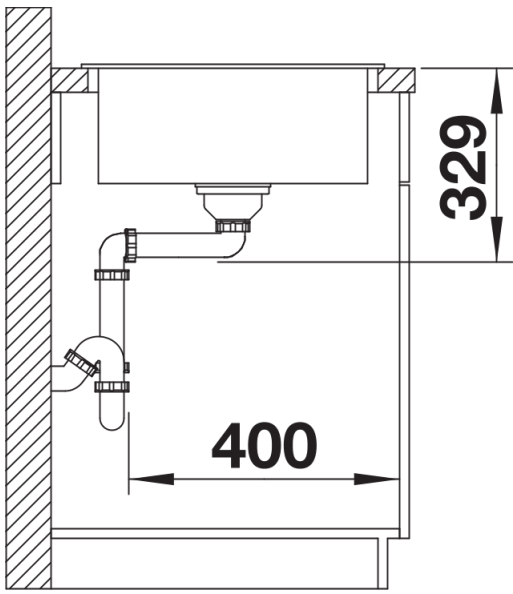

grigio vulcano

bianco

soft white

caffè

SILGRANIT nero

Informazioni per la progettazione

- Dimensioni intaglio: 760x480 mm - R 15
Non può essere montato a "inizio/fine composizione" nella base sottolavello indicata, può essere invece facilmente inserito in una base di misura superiore.

Dotazione

- kit di scarico con sifone
- tappo a cestello da 3 ½"

Dettagli

Vista superiore

Foratur

Vista frontale

Vista laterale