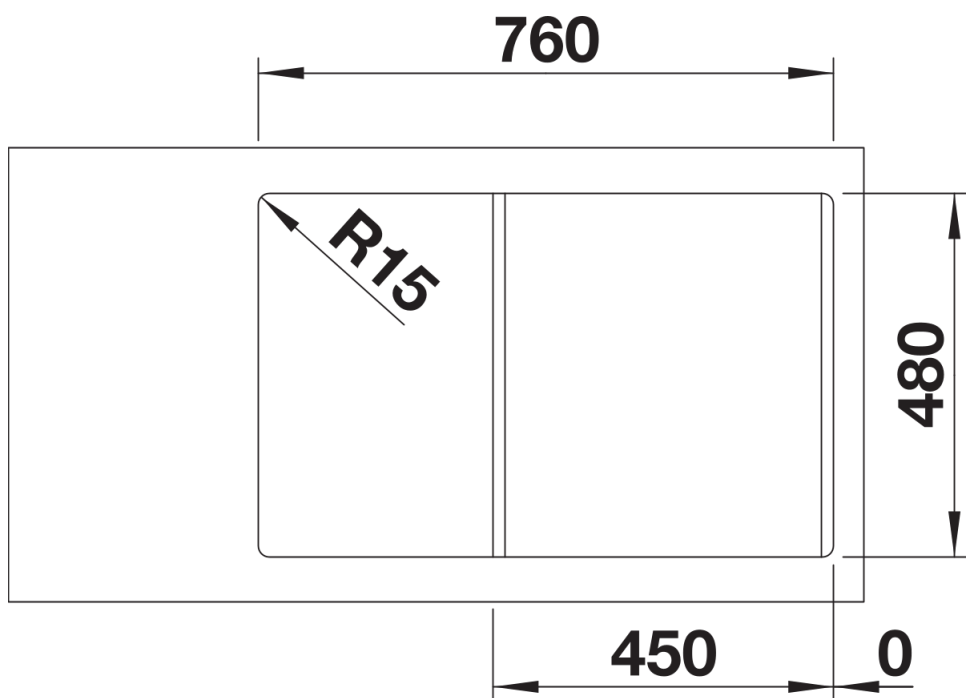

Scheda tecnica del prodotto LEGRA 45 S

N. articolo 526083

Vantaggi

- Linee classiche abbinata a funzionalità moderne
- Vasca principale ampia
- Installazione reversibile

Colori

Colori disponibili:

nero

antracite

grigio vulcano

bianco

soft white

caffè

SILGRANIT nero

Informazioni per la progettazione

- Dimensioni intaglio: 760x480 mm - R 15
Non può essere montato a "inizio/fine composizione" nella base sottolavello indicata, può essere invece facilmente inserito in una base di misura superiore.

Dotazione

- kit di scarico con sifone
- tappo a cestello da 3 ½"

Dettagli

Vista superiore

Foratur

Vista frontale

Vista laterale