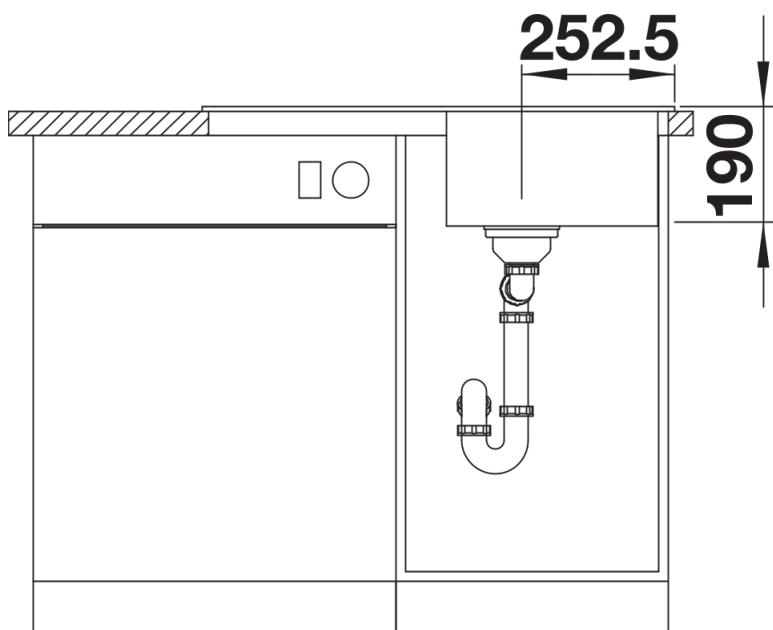

grigio vulcano

bianco

soft white

caffè

SILGRANIT nero

Informazioni per la progettazione

- Dimensioni intaglio: 760x480 mm - R 15
Non può essere montato a "inizio/fine composizione" nella base sottolavello indicata, può essere invece facilmente inserito in una base di misura superiore.

Dotazione

- kit di scarico con sifone
- tappo a cestello da 3 ½"

Dettagli

Vista superiore

Foratur

Vista frontale

Vista laterale