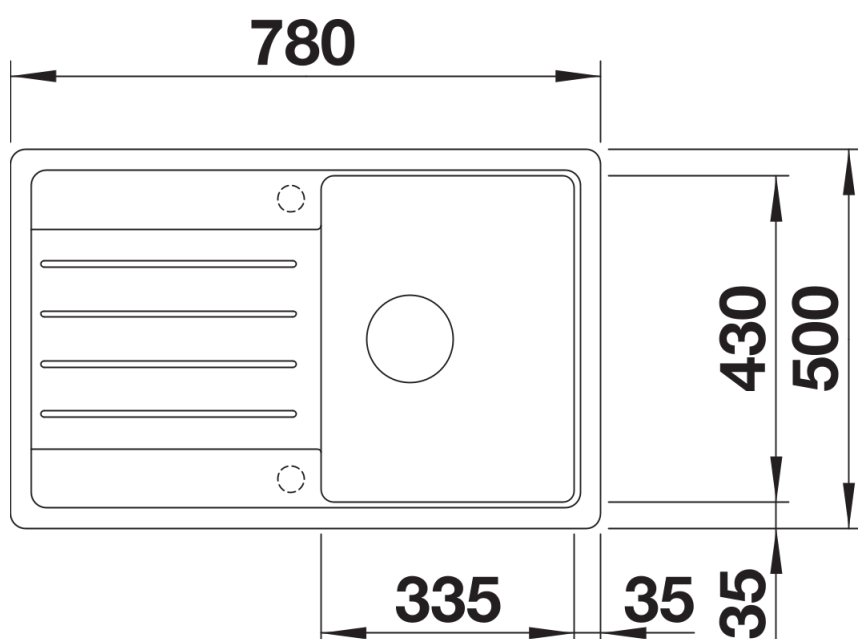

Scheda tecnica del prodotto LEGRA 45 S

N. articolo 526083

Vantaggi

- Linee classiche abbinata a funzionalità moderne
- Vasca principale ampia
- Installazione reversibile

Colori

Colori disponibili:

nero

antracite

grigio vulcano

bianco

soft white

caffè

SILGRANIT nero

Informazioni per la progettazione

- Dimensioni intaglio: 760x480 mm - R 15
Non può essere montato a "inizio/fine composizione" nella base sottolavello indicata, può essere invece facilmente inserito in una base di misura superiore.

Dotazione

- kit di scarico con sifone
- tappo a cestello da 3 ½"

Dettagli

Vista superiore

Foratur

Vista frontale

Vista laterale