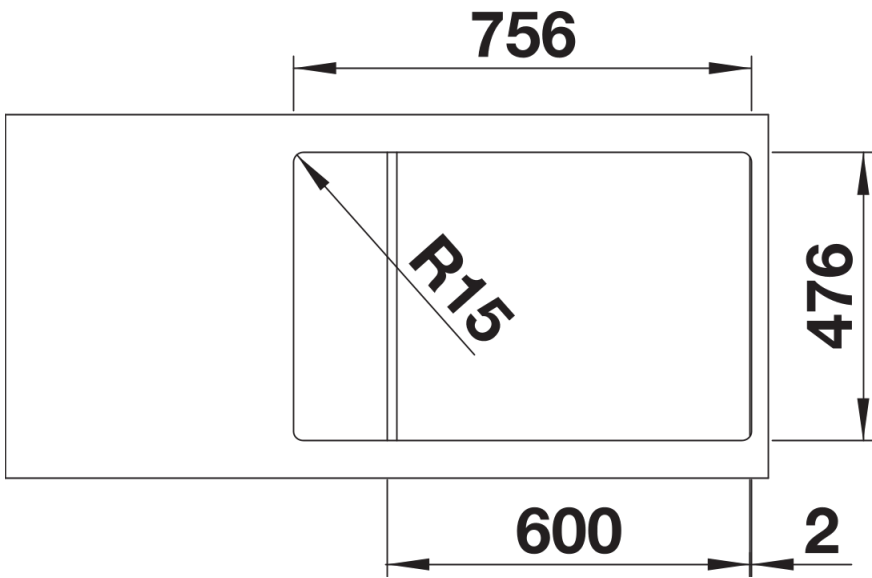

Scheda tecnica del prodotto LANTOS XL 6 S-IF Compact

N. articolo 523140

Vantaggi

- Ampia gamma di lavelli dal design essenziale e lineare
- Dimensioni esterne compatte per il massimo comfort anche in spazi ridotti
- Vasca di grandi dimensioni
- Elegante bordo piatto IF per installazione filotop o sopratop
- Installazione reversibile
- Con tappo a cestello in acciaio inox da 3 ½"

Dotazione

- kit di scarico con sifone
- tappo a cestello da 3 1/2" con comando remoto di scarico (comando rotativo)

Dettagli

Vista superiore

Foratur

Vista frontale

Vista laterale