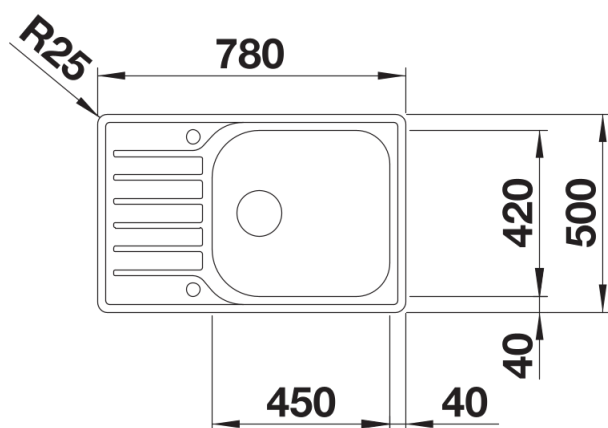

Scheda tecnica del prodotto LANTOS XL 6 S-IF Compact

N. articolo 523140

Vantaggi

- Ampia gamma di lavelli dal design essenziale e lineare
- Dimensioni esterne compatte per il massimo comfort anche in spazi ridotti
- Vasca di grandi dimensioni
- Elegante bordo piatto IF per installazione filotop o sopratop
- Installazione reversibile
- Con tappo a cestello in acciaio inox da 3 ½"

Dotazione

- kit di scarico con sifone
- tappo a cestello da 3 1/2" con comando remoto di scarico (comando rotativo)

Dettagli

Vista superiore

Foratur

Vista frontale

Vista laterale