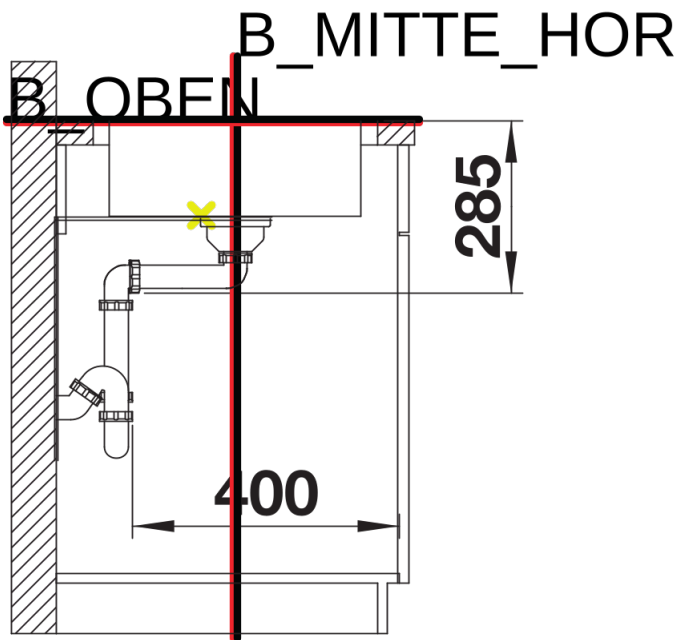

Scheda tecnica del prodotto LANTOS XL 6 S-IF Compact

N. articolo 523140

Vantaggi

- Ampia gamma di lavelli dal design essenziale e lineare
- Dimensioni esterne compatte per il massimo comfort anche in spazi ridotti
- Vasca di grandi dimensioni
- Elegante bordo piatto IF per installazione filotop o sopratop
- Installazione reversibile
- Con tappo a cestello in acciaio inox da 3 ½"

Dotazione

- kit di scarico con sifone
- tappo a cestello da 3 1/2" con comando remoto di scarico (comando rotativo)

Dettagli

Vista superiore

Foratur

Vista frontale

Vista laterale