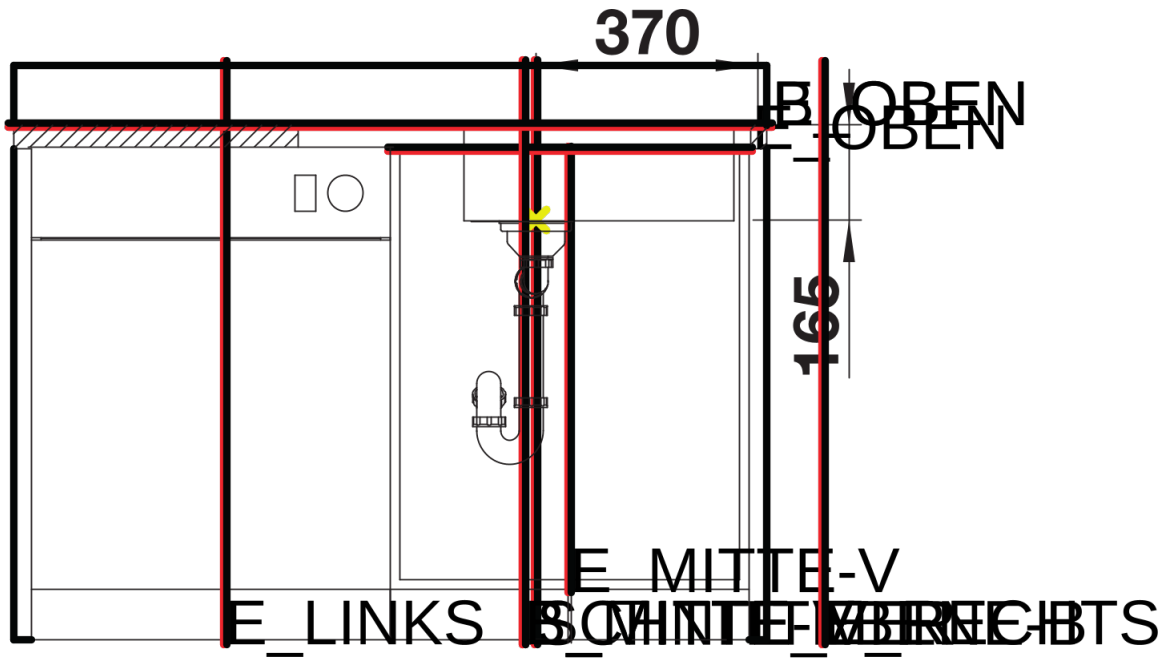

Scheda tecnica del prodotto LANTOS XL 6 S-IF Compact

N. articolo 523140

Vantaggi

- Ampia gamma di lavelli dal design essenziale e lineare
- Dimensioni esterne compatte per il massimo comfort anche in spazi ridotti
- Vasca di grandi dimensioni
- Elegante bordo piatto IF per installazione filotop o sopratop
- Installazione reversibile
- Con tappo a cestello in acciaio inox da 3 ½"

Dotazione

- kit di scarico con sifone
- tappo a cestello da 3 1/2" con comando remoto di scarico (comando rotativo)

Dettagli

Vista superiore

Foratur

Vista frontale

Vista laterale