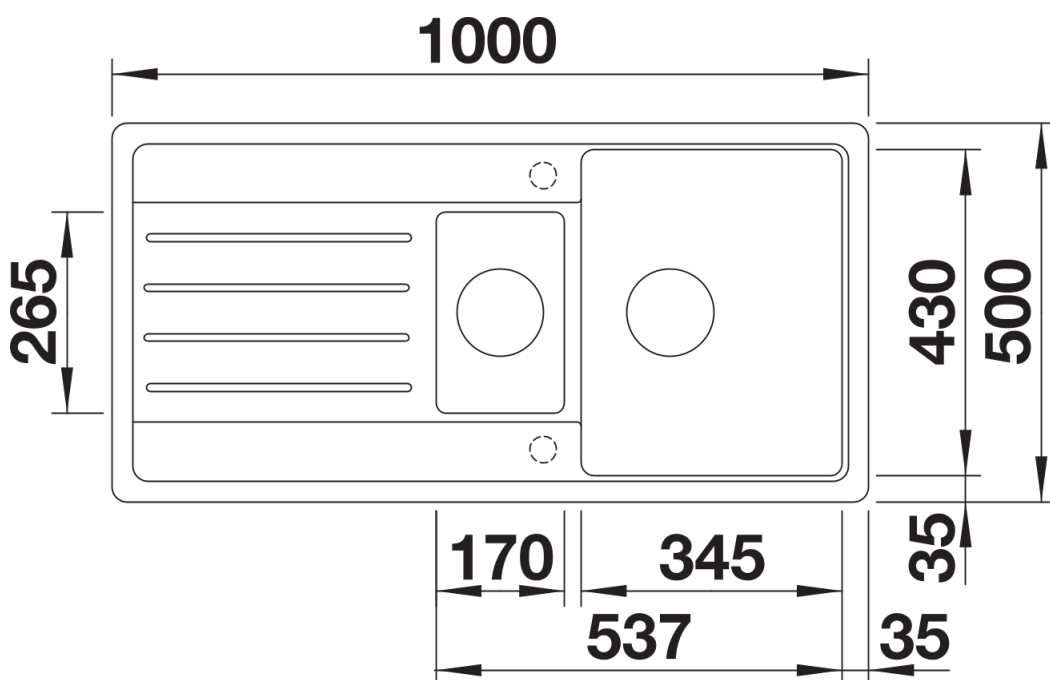

Scheda tecnica del prodotto LEGRA 6 S

N. articolo 526086

Vantaggi

- Linee classiche combinate con funzionalità moderne
- Spaziosa vasca principale
- Modello reversibile

Colori

Colori disponibili:

- nero
- antracite
- grigio vulcano
- alumetallic
- bianco
- soft white
- caffè

SILGRANIT nero

Informazioni per la progettazione

- Dimensioni intaglio: 840x480 mm - R 15||Non può essere montato a "inizio/fine composizione" nella base sottolavello indicata, può essere invece facilmente inserito in una base di misura superiore.

Dotazione

- Vasca con piletta da 3 ½"
- sifone e tappo a cestello

Dettagli

Vista superiore

Foratur

Vista frontale

Vista laterale