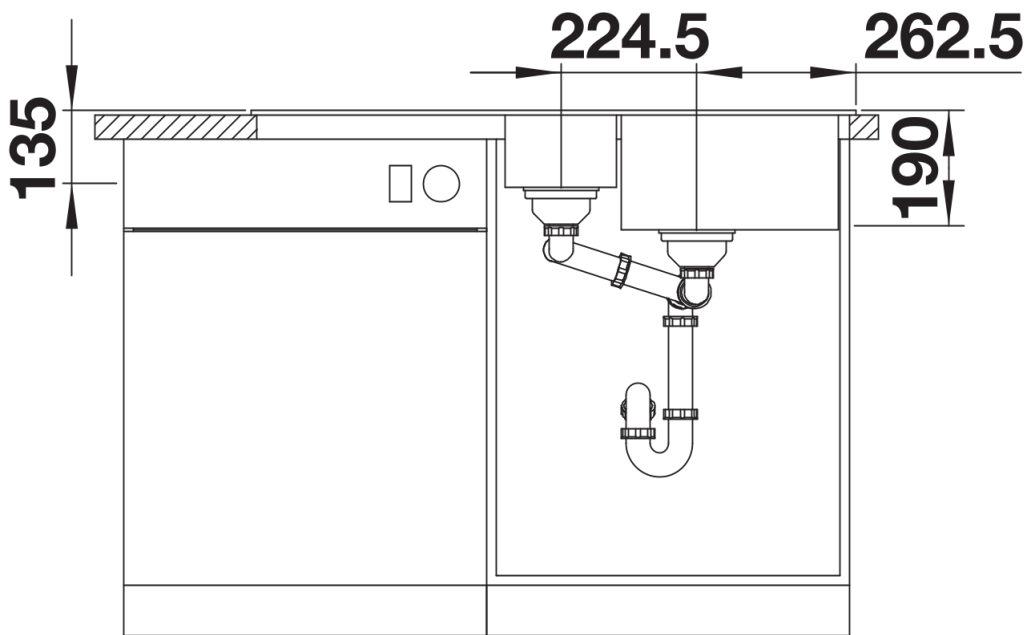

SILGRANIT nero

Informazioni per la progettazione

- Dimensioni intaglio: 840x480 mm - R 15||Non può essere montato a "inizio/fine composizione" nella base sottolavello indicata, può essere invece facilmente inserito in una base di misura superiore.

Dotazione

- Vasca con piletta da 3 ½"
- sifone e tappo a cestello

Dettagli

Vista superiore

Foratur

Vista frontale

Vista laterale