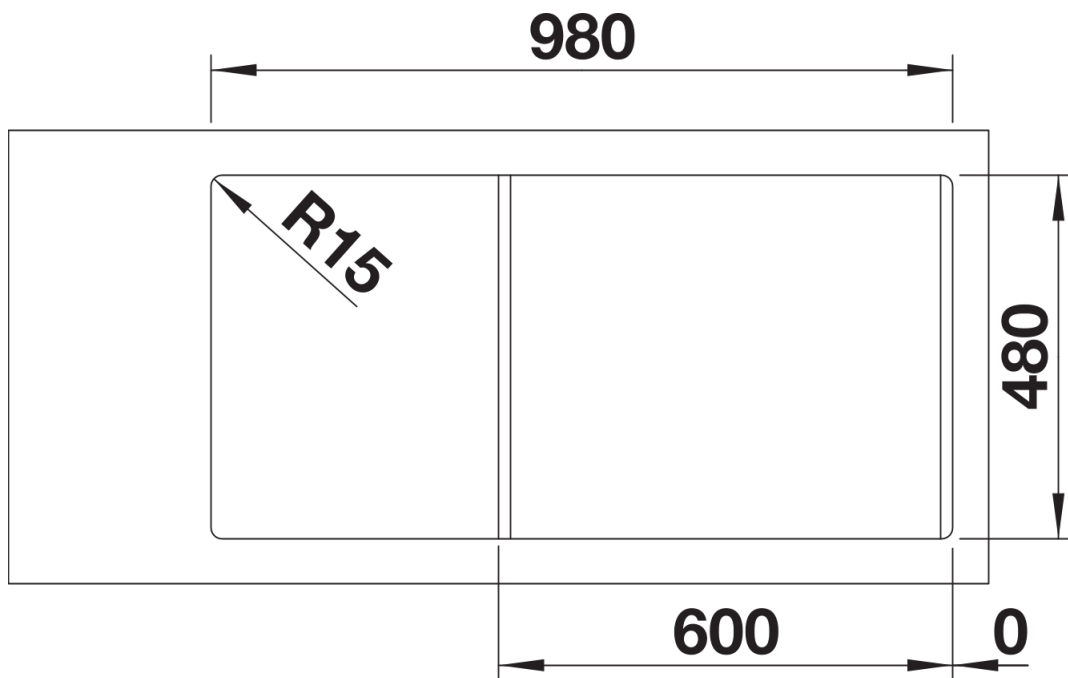

Scheda tecnica del prodotto LEGRA 6 S

N. articolo 526086

Vantaggi

- Linee classiche combinate con funzionalità moderne
- Spaziosa vasca principale
- Modello reversibile

Colori

Colori disponibili:

- nero
- antracite
- grigio vulcano
- alumetallic
- bianco
- soft white
- caffè

SILGRANIT nero

Informazioni per la progettazione

- Dimensioni intaglio: 840x480 mm - R 15||Non può essere montato a "inizio/fine composizione" nella base sottolavello indicata, può essere invece facilmente inserito in una base di misura superiore.

Dotazione

- Vasca con piletta da 3 ½"
- sifone e tappo a cestello

Dettagli

Vista superiore

Foratur

Vista frontale

Vista laterale