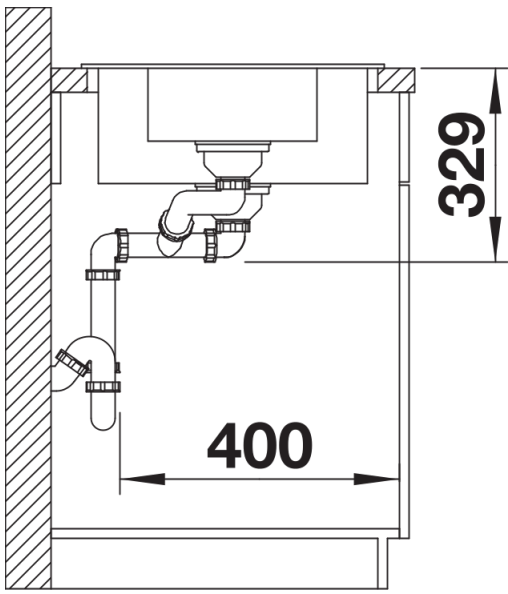

SILGRANIT nero

Informazioni per la progettazione

- Dimensioni intaglio: 840x480 mm - R 15||Non può essere montato a "inizio/fine composizione" nella base sottolavello indicata, può essere invece facilmente inserito in una base di misura superiore.

Dotazione

- Vasca con piletta da 3 ½"
- sifone e tappo a cestello

Dettagli

Vista superiore

Foratur

Vista frontale

Vista laterale