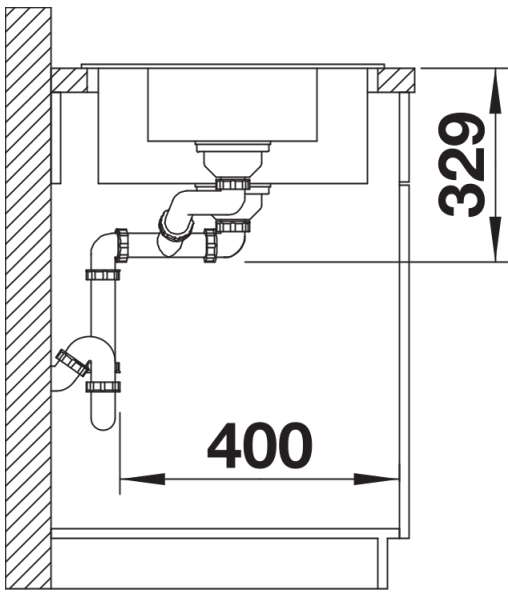

- Dimensioni intaglio: 840x480 mm - R 15
Non può essere montato a "inizio/fine composizione" nella base sottolavello indicata, può essere invece facilmente inserito in una base di misura superiore.

Dotazione

- kit di scarico con sifone
- tappo a cestello da 3 ½"

Dettagli

Vista superiore

Foratur

Vista frontale

Vista laterale