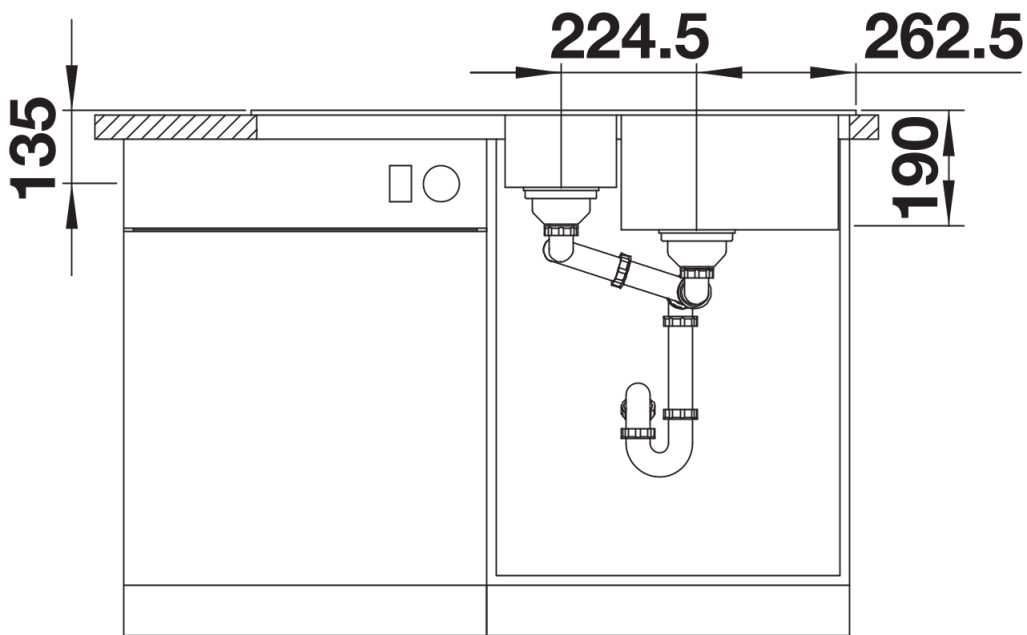

- Dimensioni intaglio: 840x480 mm - R 15
Non può essere montato a "inizio/fine composizione" nella base sottolavello indicata, può essere invece facilmente inserito in una base di misura superiore.

Dotazione

- kit di scarico con sifone
- tappo a cestello da 3 ½"

Dettagli

Vista superiore

Foratur

Vista frontale

Vista laterale