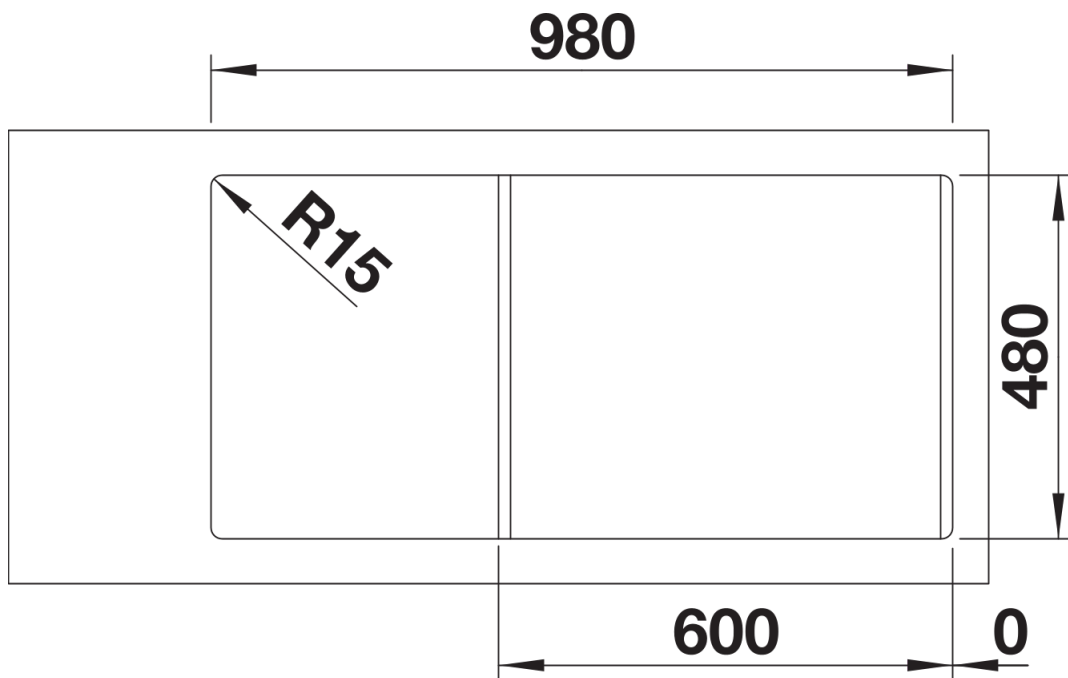

- Dimensioni intaglio: 840x480 mm - R 15
Non può essere montato a "inizio/fine composizione" nella base sottolavello indicata, può essere invece facilmente inserito in una base di misura superiore.

Dotazione

- kit di scarico con sifone
- tappo a cestello da 3 ½"

Dettagli

Vista superiore

Foratur

Vista frontale

Vista laterale