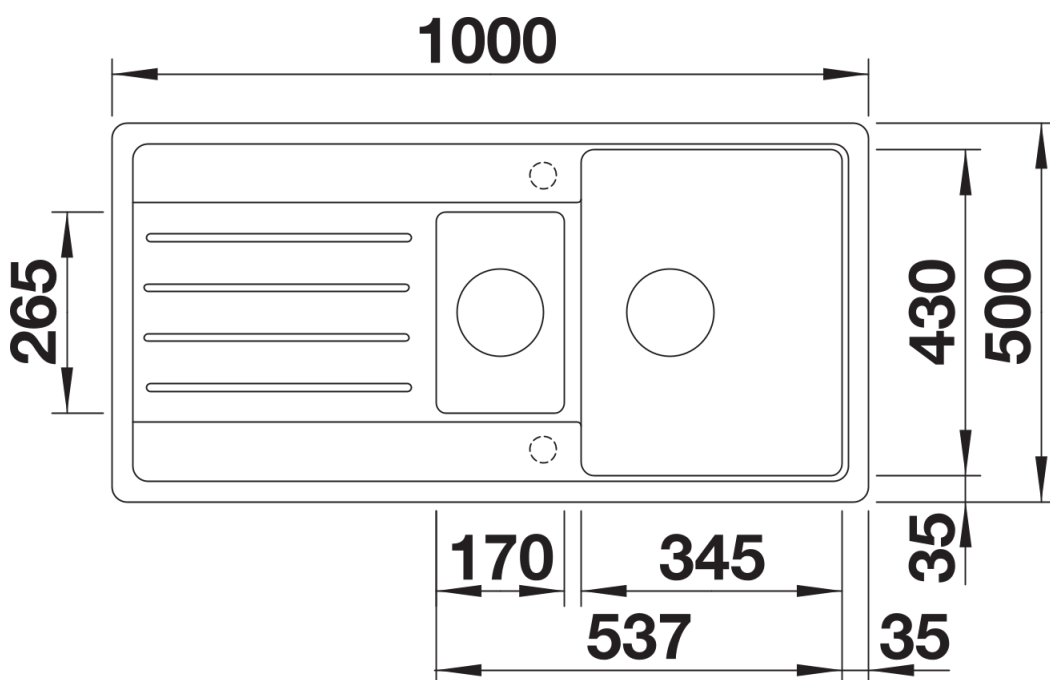

Scheda tecnica del prodotto LEGRA 6 S

N. articolo 522209

Vantaggi

- Linee classiche abbinata a funzionalità moderne
- Vasca principale e vasca aggiuntiva spaziose
- Installazione reversibile

Colori

Colori disponibili:

- Dimensioni intaglio: 840x480 mm - R 15
Non può essere montato a "inizio/fine composizione" nella base sottolavello indicata, può essere invece facilmente inserito in una base di misura superiore.

Dotazione

- kit di scarico con sifone
- tappo a cestello da 3 ½"

Dettagli

Vista superiore

Foratur

Vista frontale

Vista laterale