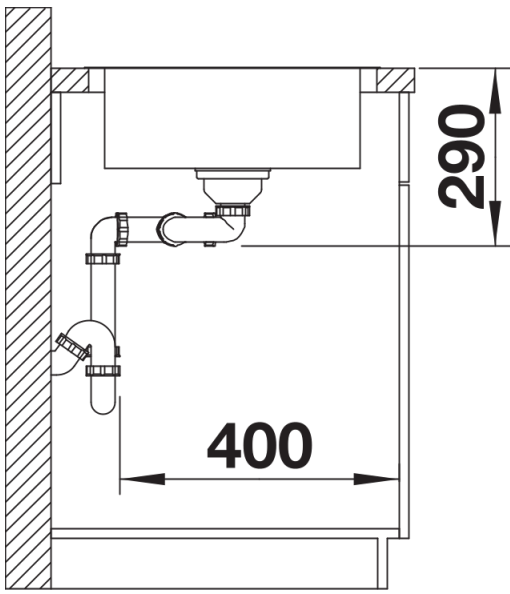

Scheda tecnica del prodotto LANTOS 8-IF Compact

N. articolo 520434

Vantaggi

Dotazione

- vasche con piletta da 3 ½"
- sifone
- tappo a cestello e saltarello per una vasca. Completo di 2 fori.

Dettagli

Vista superiore

Foratur

Vista frontale

Vista laterale