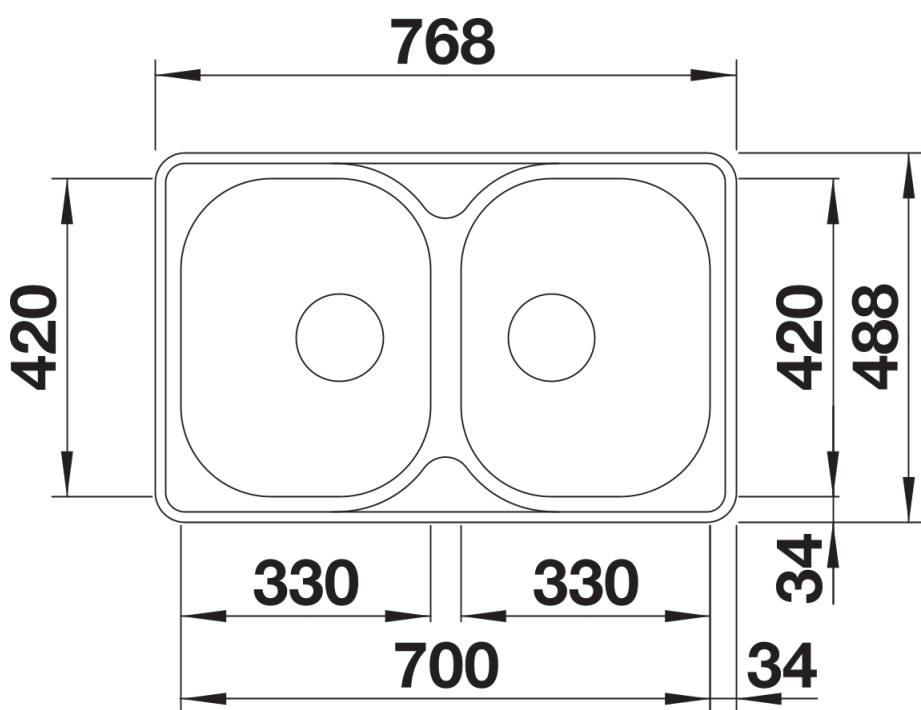

Scheda tecnica del prodotto LANTOS 8-IF Compact

N. articolo 520434

Vantaggi

Dotazione

- vasche con piletta da 3 ½"
- sifone
- tappo a cestello e saltarello per una vasca. Completo di 2 fori.

Dettagli

Vista superiore

Foratur

Vista frontale

Vista laterale