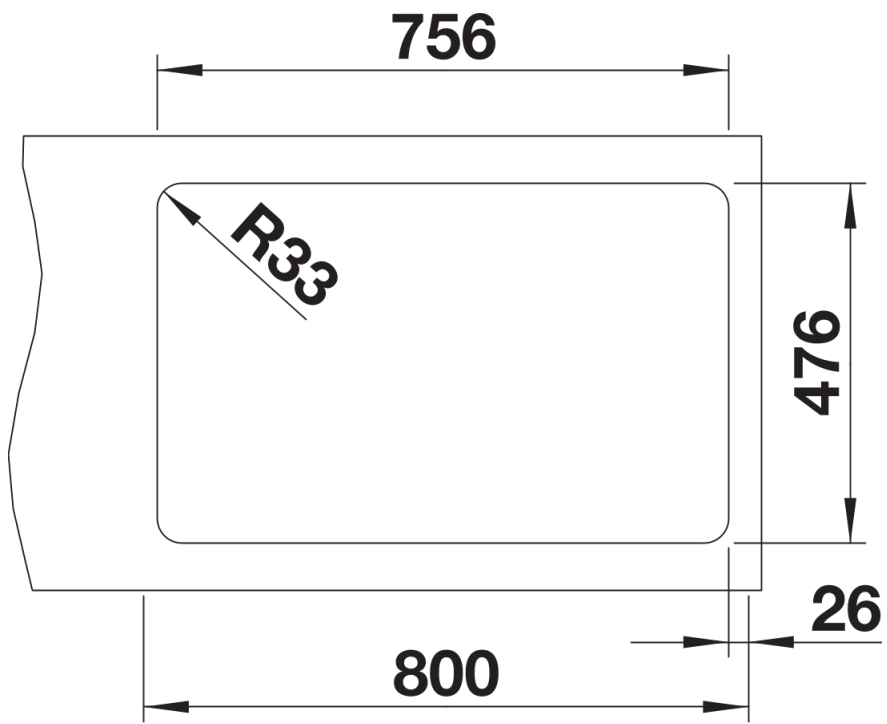

Scheda tecnica del prodotto LANTOS 8-IF Compact

N. articolo 520434

Vantaggi

Dotazione

- vasche con piletta da 3 ½"
- sifone
- tappo a cestello e saltarello per una vasca. Completo di 2 fori.

Dettagli

Vista superiore

Foratur

Vista frontale

Vista laterale