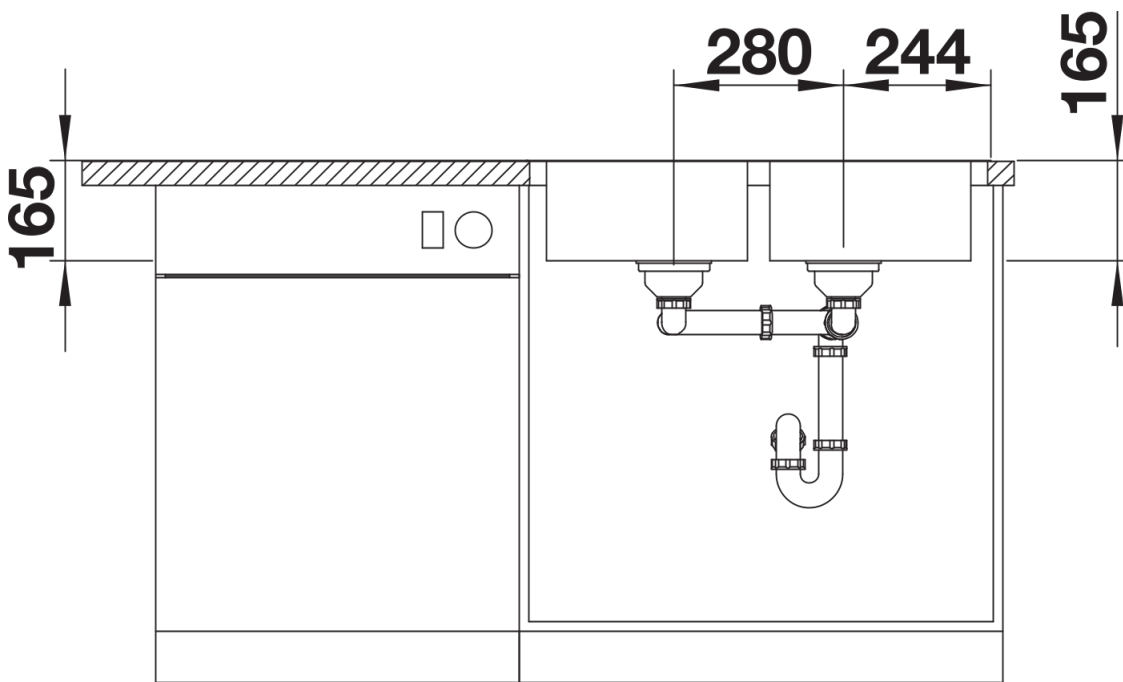

Scheda tecnica del prodotto LANTOS 8-IF Compact

N. articolo 520434

Vantaggi

Dotazione

- vasche con piletta da 3 ½"
- sifone
- tappo a cestello e saltarello per una vasca. Completo di 2 fori.

Dettagli

Vista superiore

Foratur

Vista frontale

Vista laterale