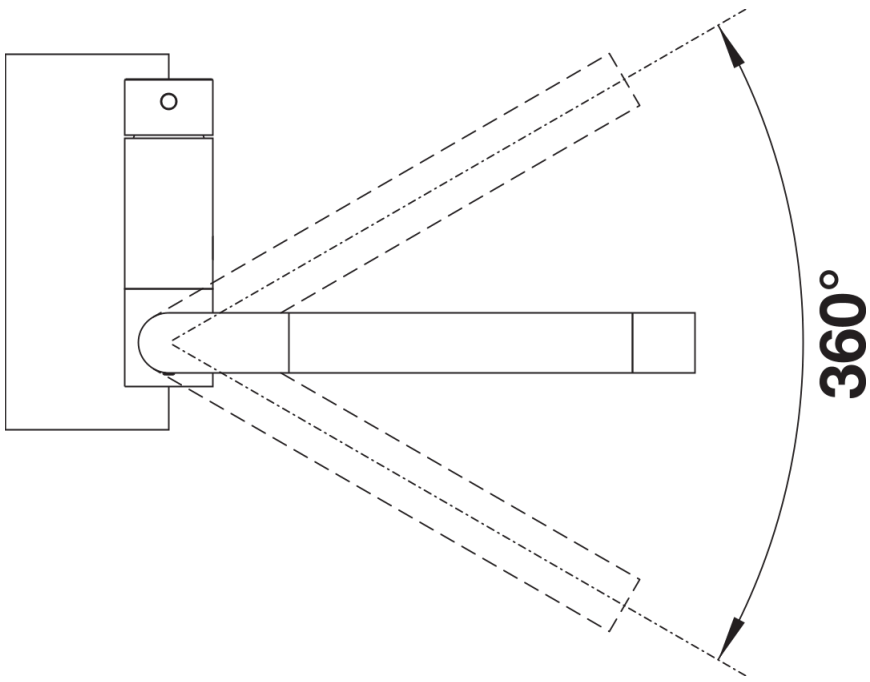

Scheda tecnica del prodotto LARESSA-F leva di sinistra

N. articolo 521546

Vantaggi

- Miscelatore moderno per installazione davanti alla finestra
- Meccanismo a ribalta facile da usare: il miscelatore si piega lateralmente
- Movimento ammortizzato e posizionamento stabile
- Dimensioni del miscelatore che consentono alla canna di rientrare all'interno della vasca
- Leva di comando laterale, posizionabile a sinistra o a destra
- Canna alta per facilitare il riempimento di pentole e vasi
- Distanza minima tra lavello e battente della finestra: 6,5 cm

Colori

Colori disponibili:
cromato

galvanico cromato

Informazioni per la progettazione

- *Distanza minima tra lavello e battente della finestra: 6,5 cm.

Dotazione

- Girevole sino a 360°
- Diametro foro per miscelatore: Ø 35 mm
- Dotato di cartuccia in ceramica
- Rompigetto brevettato per una marcata riduzione dei depositi di calcare
- Flessibili da 500 mm con dado da $\frac{3}{8}$ " per una facile installazione
- Contropiastra di rinforzo per una maggiore stabilità

Dettagli

Intervallo di rotazione

Vista laterale