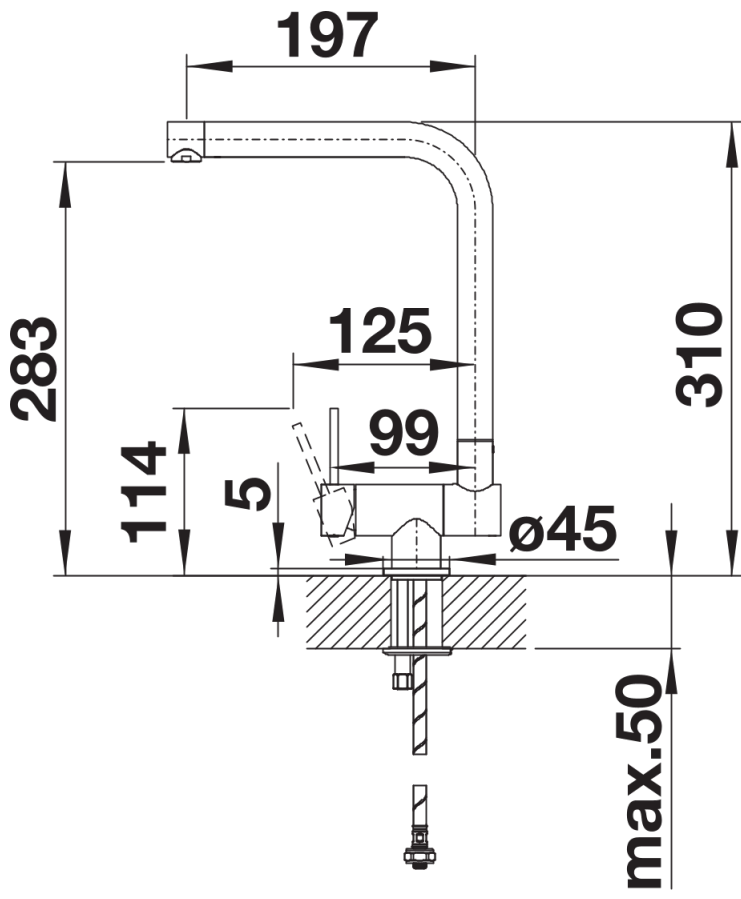

Scheda tecnica del prodotto LARESSA-F leva di sinistra

N. articolo 521546

Vantaggi

- Miscelatore moderno per installazione davanti alla finestra
- Meccanismo a ribalta facile da usare: il miscelatore si piega lateralmente
- Movimento ammortizzato e posizionamento stabile
- Dimensioni del miscelatore che consentono alla canna di rientrare all'interno della vasca
- Leva di comando laterale, posizionabile a sinistra o a destra
- Canna alta per facilitare il riempimento di pentole e vasi
- Distanza minima tra lavello e battente della finestra: 6,5 cm

Colori

Colori disponibili:
cromato

galvanico cromato

Informazioni per la progettazione

- *Distanza minima tra lavello e battente della finestra: 6,5 cm.

Dotazione

- Girevole sino a 360°
- Diametro foro per miscelatore: Ø 35 mm
- Dotato di cartuccia in ceramica
- Rompigetto brevettato per una marcata riduzione dei depositi di calcare
- Flessibili da 500 mm con dado da $\frac{3}{8}$ " per una facile installazione
- Contropiastra di rinforzo per una maggiore stabilità

Dettagli

Intervallo di rotazione

Vista laterale