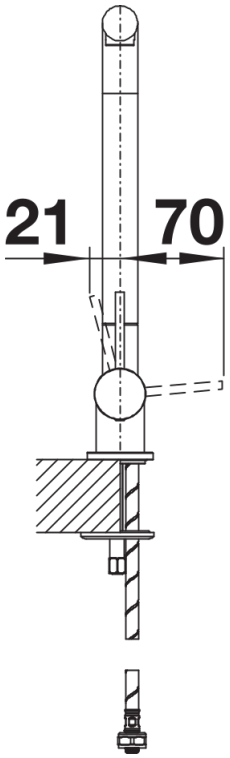

Scheda tecnica del prodotto LARESSA-F leva di sinistra

N. articolo 521546

Vantaggi

- Miscelatore moderno per installazione davanti alla finestra
- Meccanismo a ribalta facile da usare: il miscelatore si piega lateralmente
- Movimento ammortizzato e posizionamento stabile
- Dimensioni del miscelatore che consentono alla canna di rientrare all'interno della vasca
- Leva di comando laterale, posizionabile a sinistra o a destra
- Canna alta per facilitare il riempimento di pentole e vasi
- Distanza minima tra lavello e battente della finestra: 6,5 cm

Colori

Colori disponibili:
cromato

galvanico cromato

Informazioni per la progettazione

- *Distanza minima tra lavello e battente della finestra: 6,5 cm.

Dotazione

- Girevole sino a 360°
- Diametro foro per miscelatore: Ø 35 mm
- Dotato di cartuccia in ceramica
- Rompigetto brevettato per una marcata riduzione dei depositi di calcare
- Flessibili da 500 mm con dado da $\frac{3}{8}$ " per una facile installazione
- Contropiastra di rinforzo per una maggiore stabilità

Dettagli

Intervallo di rotazione

Vista laterale