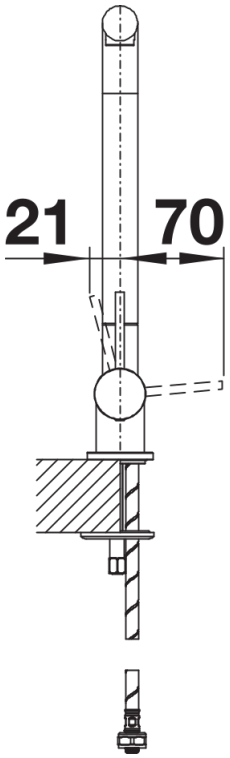

Scheda tecnica del prodotto LARESSA-F Leva destra

N. articolo 521545

Vantaggi

- Miscelatore moderno per installazione davanti alla finestra
- Meccanismo a ribalta facile da usare: il miscelatore si piega lateralmente
- Movimento ammortizzato e posizionamento stabile
- Dimensioni del miscelatore che consentono alla canna di rientrare all'interno della vasca
- Leva di comando laterale, posizionabile a sinistra o a destra
- Canna alta per facilitare il riempimento di pentole e vasi
- Distanza minima tra lavello e battente della finestra: 6,5 cm

Colori

Colori disponibili:
cromato

galvanico cromato

Informazioni per la progettazione

- *Distanza minima tra lavello e battente della finestra: 6,5 cm.

Dotazione

- Girevole sino a 360°
- Diametro foro per miscelatore: Ø 35 mm
- Dotato di cartuccia in ceramica
- Rompigetto brevettato per una marcata riduzione dei depositi di calcare
- Flessibili da 500 mm con dado da $\frac{3}{8}$ " per una facile installazione
- Contropiastra di rinforzo per una maggiore stabilità

Dettagli

Intervallo di rotazione

Vista laterale