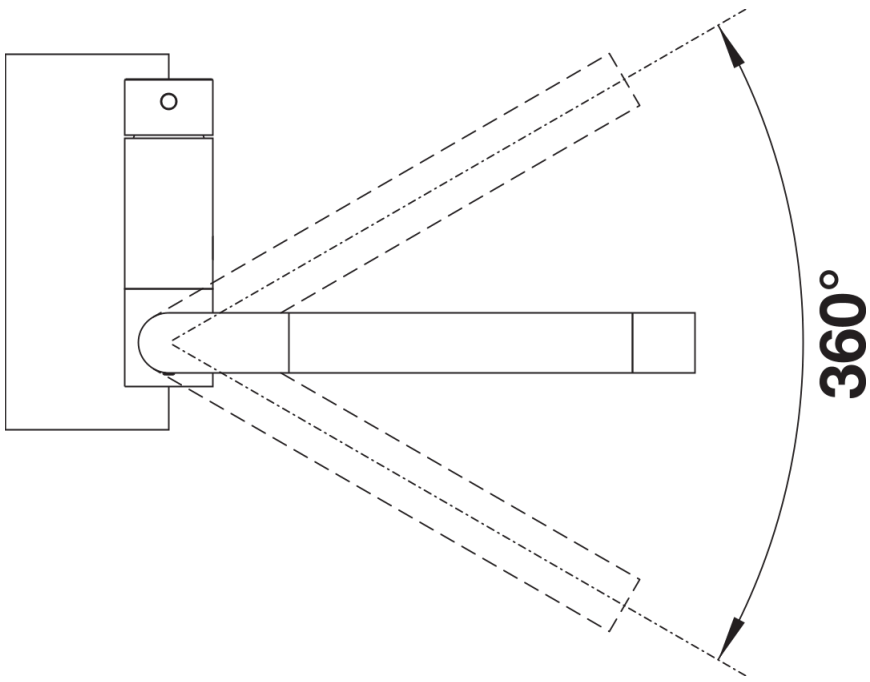

Scheda tecnica del prodotto LARESSA-F Leva destra

N. articolo 521545

Vantaggi

- Miscelatore moderno per installazione davanti alla finestra
- Meccanismo a ribalta facile da usare: il miscelatore si piega lateralmente
- Movimento ammortizzato e posizionamento stabile
- Dimensioni del miscelatore che consentono alla canna di rientrare all'interno della vasca
- Leva di comando laterale, posizionabile a sinistra o a destra
- Canna alta per facilitare il riempimento di pentole e vasi
- Distanza minima tra lavello e battente della finestra: 6,5 cm

Colori

Colori disponibili:
cromato

galvanico cromato

Informazioni per la progettazione

- *Distanza minima tra lavello e battente della finestra: 6,5 cm.

Dotazione

- Girevole sino a 360°
- Diametro foro per miscelatore: Ø 35 mm
- Dotato di cartuccia in ceramica
- Rompigetto brevettato per una marcata riduzione dei depositi di calcare
- Flessibili da 500 mm con dado da $\frac{3}{8}$ " per una facile installazione
- Contropiastra di rinforzo per una maggiore stabilità

Dettagli

Intervallo di rotazione

Vista laterale