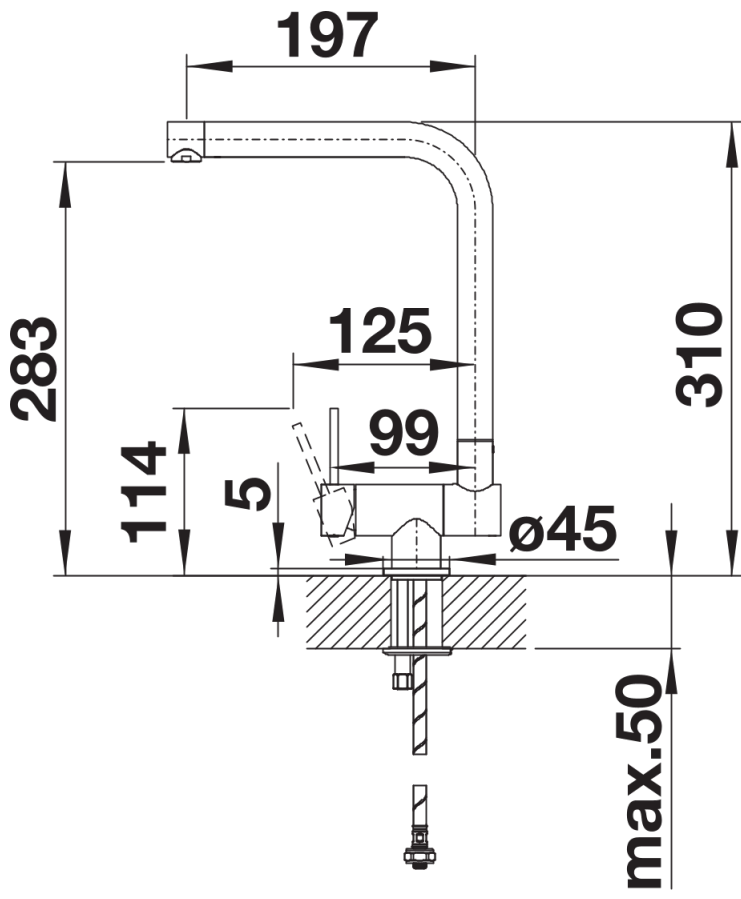

Scheda tecnica del prodotto LARESSA-F Leva destra

N. articolo 521545

Vantaggi

- Miscelatore moderno per installazione davanti alla finestra
- Meccanismo a ribalta facile da usare: il miscelatore si piega lateralmente
- Movimento ammortizzato e posizionamento stabile
- Dimensioni del miscelatore che consentono alla canna di rientrare all'interno della vasca
- Leva di comando laterale, posizionabile a sinistra o a destra
- Canna alta per facilitare il riempimento di pentole e vasi
- Distanza minima tra lavello e battente della finestra: 6,5 cm

Colori

Colori disponibili:
cromato

galvanico cromato

Informazioni per la progettazione

- *Distanza minima tra lavello e battente della finestra: 6,5 cm.

Dotazione

- Girevole sino a 360°
- Diametro foro per miscelatore: Ø 35 mm
- Dotato di cartuccia in ceramica
- Rompigetto brevettato per una marcata riduzione dei depositi di calcare
- Flessibili da 500 mm con dado da $\frac{3}{8}$ " per una facile installazione
- Contropiastra di rinforzo per una maggiore stabilità

Dettagli

Intervallo di rotazione

Vista laterale