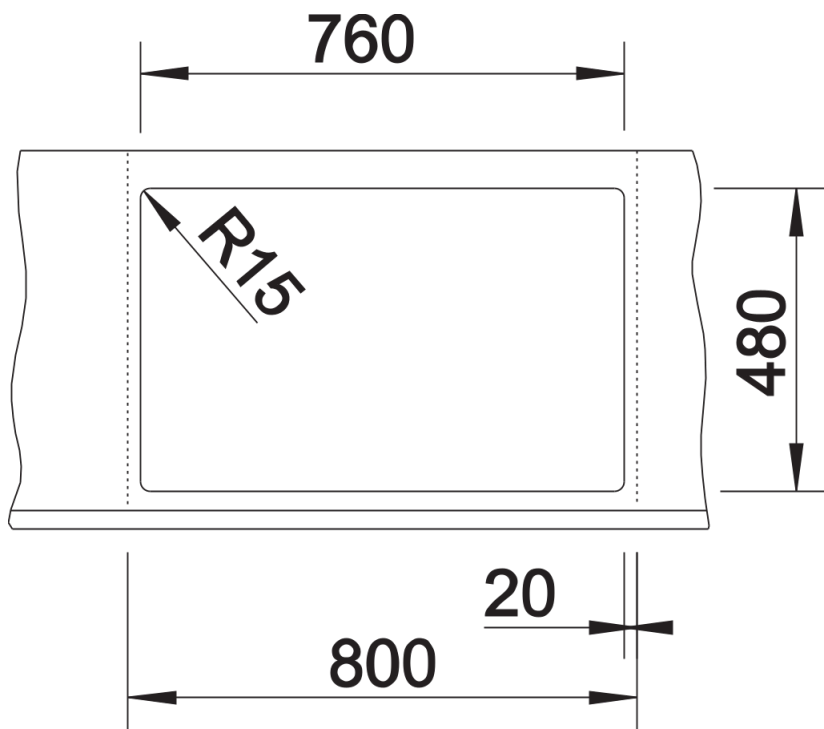

Scheda tecnica del prodotto ZIA 8

N. articolo 526182

Vantaggi

- Moderno centro di lavoro multifunzionale adatto ad ogni cucina
- Forma armoniosa di profili esterni e raggi di curvatura
- Ampia vasca principale più vasca supplementare con vaschetta in acciaio inox
- Modello reversibile

Colori

Colori disponibili:

nero

antracite

bianco

caffè

Informazioni per la progettazione

- Dimensioni intaglio: 760x480 mm - R 15||||Non può essere montato a "inizio/fine composizione" nella base sottolavello indicata, può essere invece facilmente inserito in una base di misura superiore..|N.B.: Per il montaggio su piani di marmo, ordinare l'apposito kit

Dotazione

- vasche con piletta da 3 ½"
- sifone e tappo a cestello

Dettagli

Vista superiore

Foratur

Vista frontale

Vista laterale