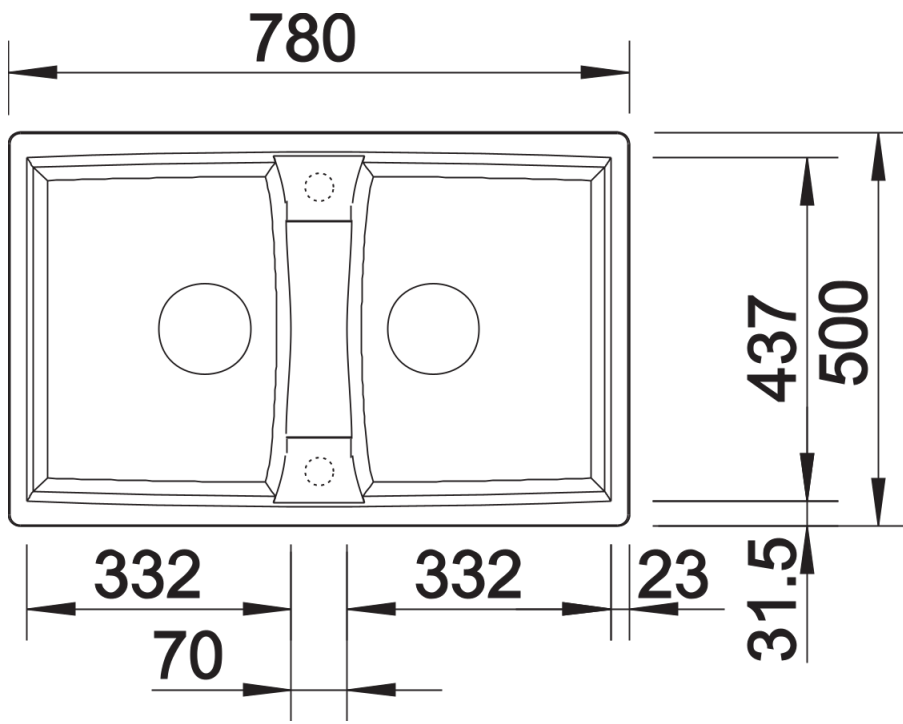

Colori

Colori disponibili:

nero

antracite

bianco

caffè

Informazioni per la progettazione

- Dimensioni intaglio: 760x480 mm - R 15||||Non può essere montato a "inizio/fine composizione" nella base sottolavello indicata, può essere invece facilmente inserito in una base di misura superiore..|N.B.: Per il montaggio su piani di marmo, ordinare l'apposito kit

Dotazione

- vasche con piletta da 3 ½"
- sifone e tappo a cestello

Dettagli

Vista superiore

Foratur

Vista frontale

Vista laterale