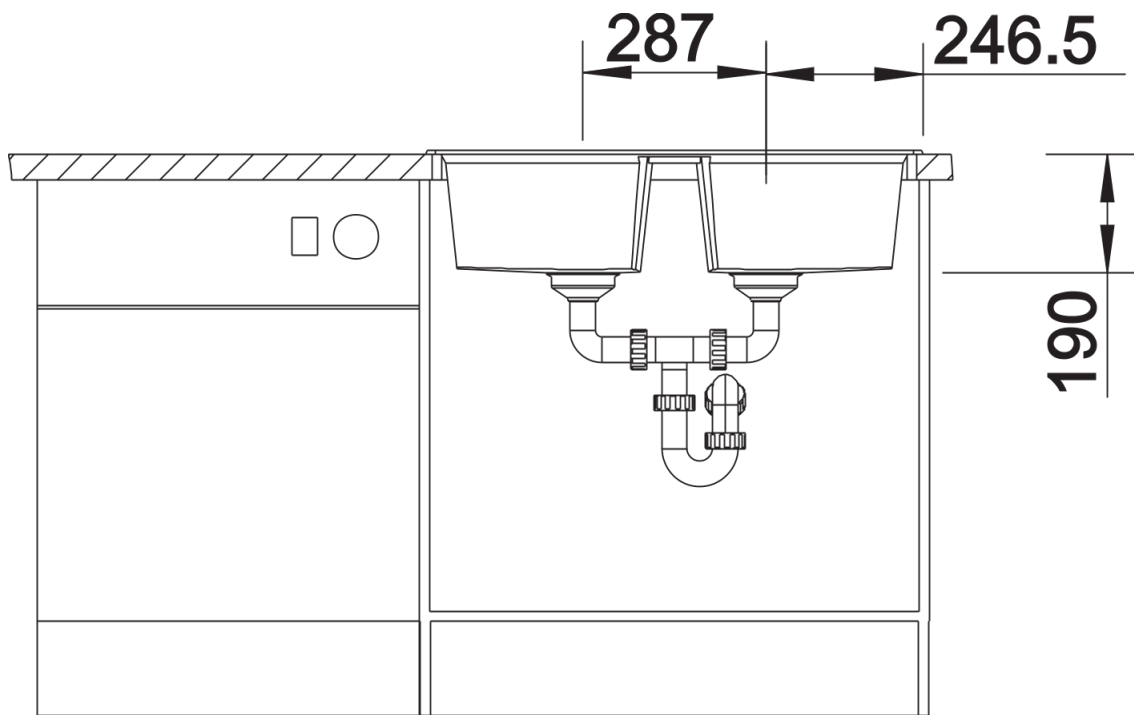

Colori

Colori disponibili:

nero

antracite

bianco

caffè

Informazioni per la progettazione

- Dimensioni intaglio: 760x480 mm - R 15||||Non può essere montato a "inizio/fine composizione" nella base sottolavello indicata, può essere invece facilmente inserito in una base di misura superiore..|N.B.: Per il montaggio su piani di marmo, ordinare l'apposito kit

Dotazione

- vasche con piletta da 3 ½"
- sifone e tappo a cestello

Dettagli

Vista superiore

Foratur

Vista frontale

Vista laterale