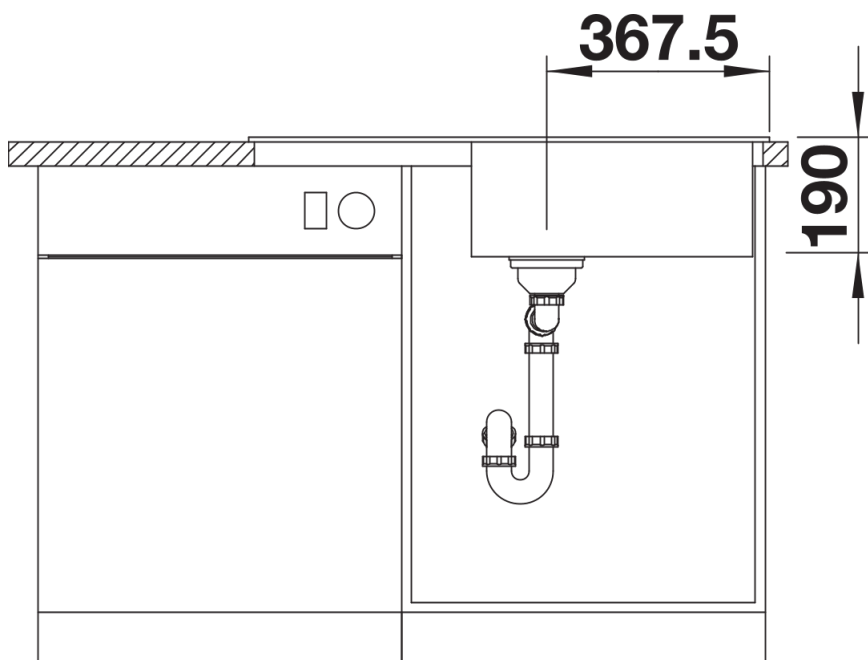

SILGRANIT caffè

Informazioni per la progettazione

- Dimensioni intaglio: 840x480 mm - R 15

Dotazione

- kit di scarico con sifone
- tappo a cestello da 3 ½"

Dettagli

Vista superiore

Foratur