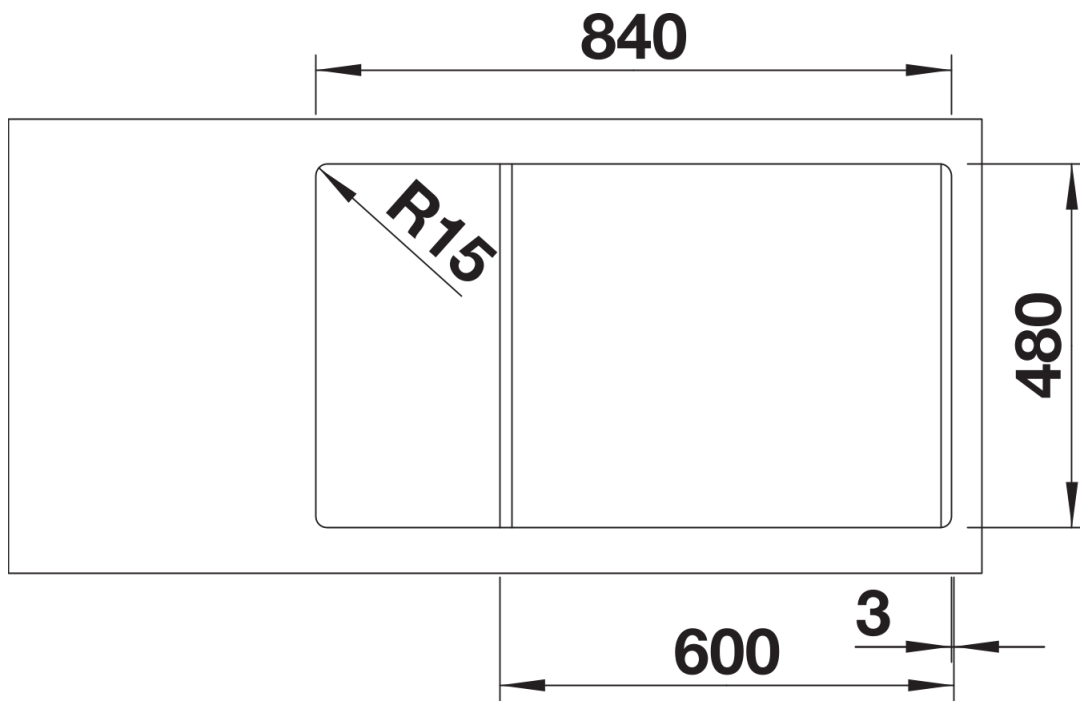

SILGRANIT caffè

Informazioni per la progettazione

- Dimensioni intaglio: 840x480 mm - R 15

Dotazione

- kit di scarico con sifone
- tappo a cestello da 3 ½"

Dettagli

Vista superiore

Foratur

Vista frontale

Vista laterale