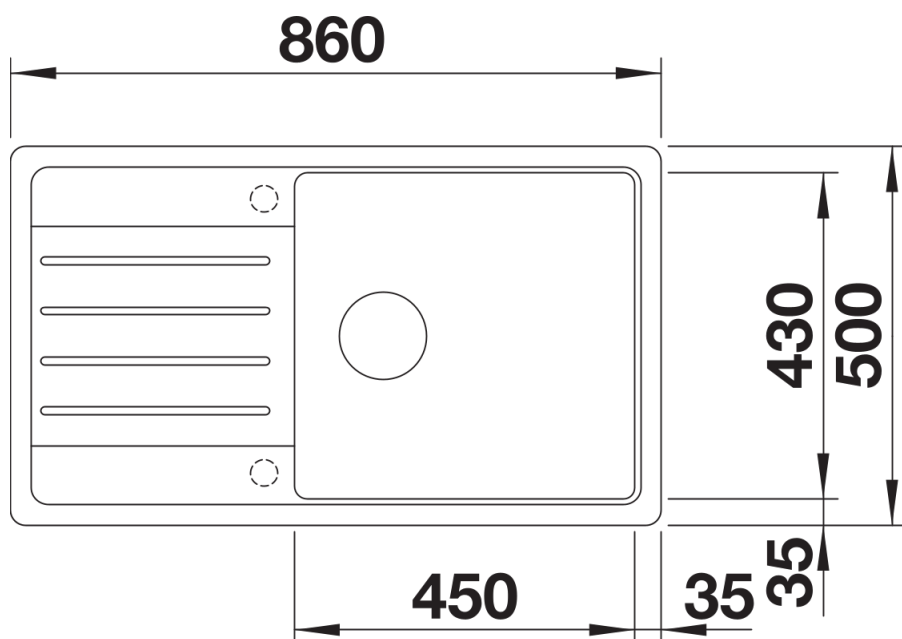

SILGRANIT caffè

Informazioni per la progettazione

- Dimensioni intaglio: 840x480 mm - R 15

Dotazione

- kit di scarico con sifone
- tappo a cestello da 3 ½"

Dettagli

Vista superiore

Foratur

Vista frontale

Vista laterale