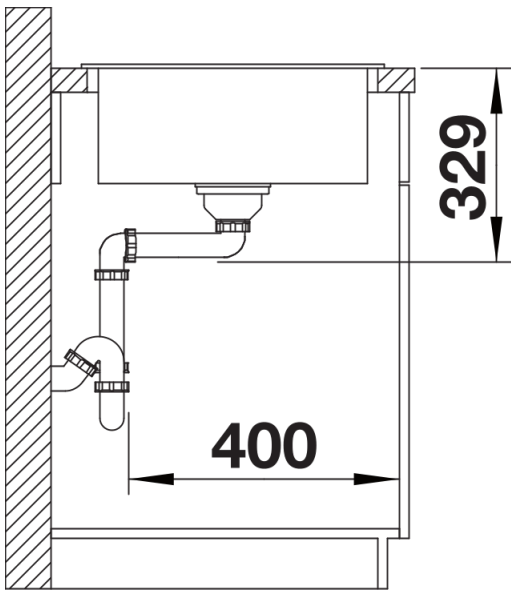

SILGRANIT caffè

Informazioni per la progettazione

- Dimensioni intaglio: 840x480 mm - R 15

Dotazione

- kit di scarico con sifone
- tappo a cestello da 3 ½"

Dettagli

Vista superiore

Foratur

Vista frontale

Vista laterale