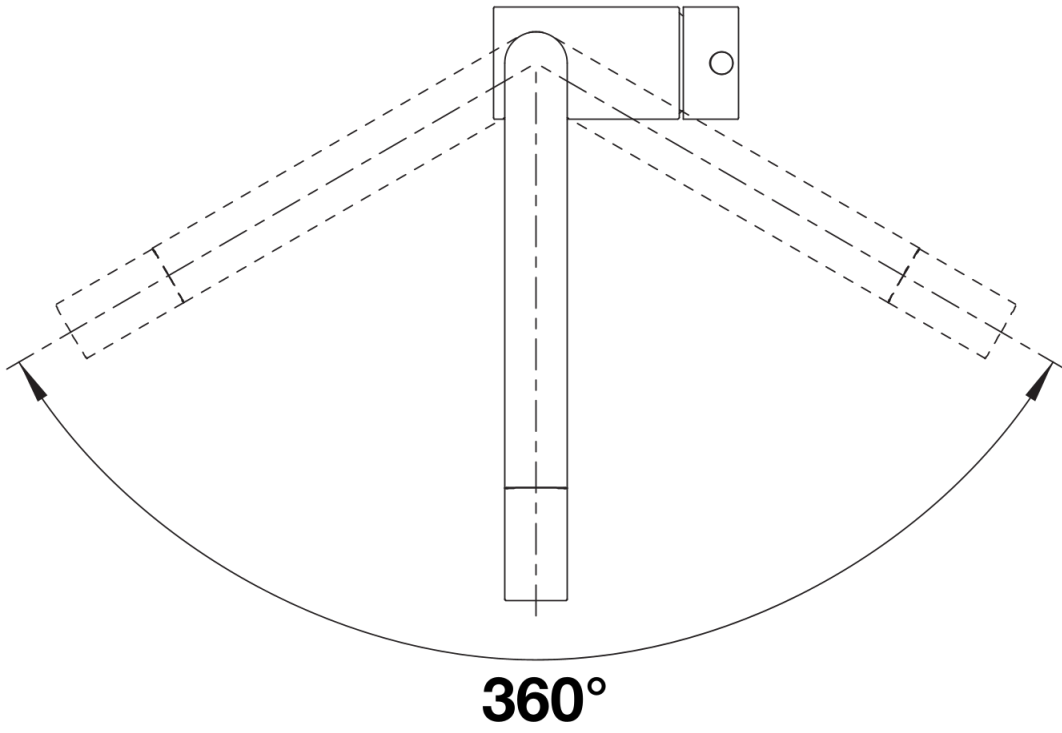

Scheda tecnica del prodotto LINUS-F

N. articolo 514025

Vantaggi

- Adatto per l'installazione davanti alla finestra
- Design minimalista
- Facile da usare: si solleva verso l'alto e si appoggia lateralmente
- Girevole sino a 360° per un maggiore raggio di azione
- Canna alta per facilitare il riempimento di pentole e vasi
- Leva posizionabile a sinistra, a destra o al centro
- Distanza minima tra lavello e battente della finestra: 2,5 cm

Colori

Colori disponibili:
cromato

galvanico cromato

Informazioni per la progettazione

- *Distanza minima tra lavello e battente della finestra: 2,5 cm.

Per versione ND con limitatore di portata per la protezione della caldaia.

Disponibile come optional:
Set di aeratori con getto laminare e aerato per miscelatori ad alta pressione, incl. chiave di servizio

Dotazione

- Girevole sino a 360°
- Diametro foro per miscelatore: Ø 35 mm
- Dotato di cartuccia in ceramica
- Rompigetto brevettato per una marcata riduzione dei depositi di calcare
- Flessibili da 950 mm per una facile installazione
- Contropiastra di rinforzo per una maggiore stabilità

Dettagli

Intervallo di rotazione

Vista laterale