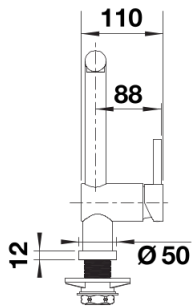

Disponibile come optional:
Set di aeratori con getto laminare e aerato per miscelatori ad alta pressione, incl. chiave di servizio

Dotazione

- Girevole sino a 360°
- Diametro foro per miscelatore: Ø 35 mm
- Dotato di cartuccia in ceramica
- Rompigetto brevettato per una marcata riduzione dei depositi di calcare
- Flessibili da 950 mm per una facile installazione
- Contropiastra di rinforzo per una maggiore stabilità

Dettagli

Intervallo di rotazione

Vista laterale