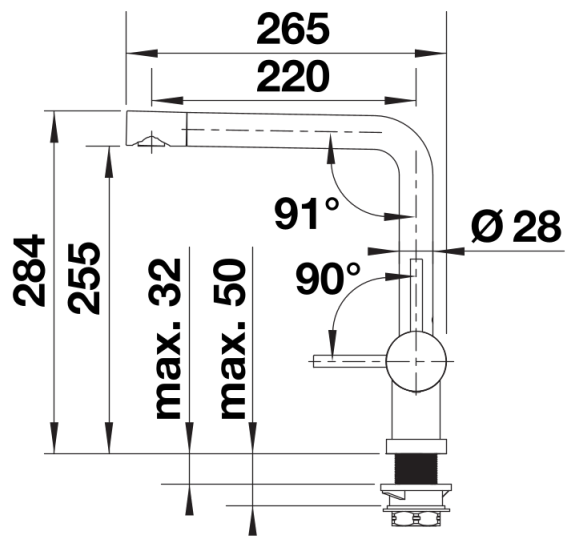

Scheda tecnica del prodotto LINUS-F

N. articolo 514025

Vantaggi

- Adatto per l'installazione davanti alla finestra
- Design minimalista
- Facile da usare: si solleva verso l'alto e si appoggia lateralmente
- Girevole sino a 360° per un maggiore raggio di azione
- Canna alta per facilitare il riempimento di pentole e vasi
- Leva posizionabile a sinistra, a destra o al centro
- Distanza minima tra lavello e battente della finestra: 2,5 cm

Colori

Colori disponibili:
cromato

galvanico cromato

Informazioni per la progettazione

- *Distanza minima tra lavello e battente della finestra: 2,5 cm.

Per versione ND con limitatore di portata per la protezione della caldaia.

Disponibile come optional:
Set di aeratori con getto laminare e aerato per miscelatori ad alta pressione, incl. chiave di servizio

Dotazione

- Girevole sino a 360°
- Diametro foro per miscelatore: Ø 35 mm
- Dotato di cartuccia in ceramica
- Rompigetto brevettato per una marcata riduzione dei depositi di calcare
- Flessibili da 950 mm per una facile installazione
- Contropiastra di rinforzo per una maggiore stabilità

Dettagli

Intervallo di rotazione

Vista laterale