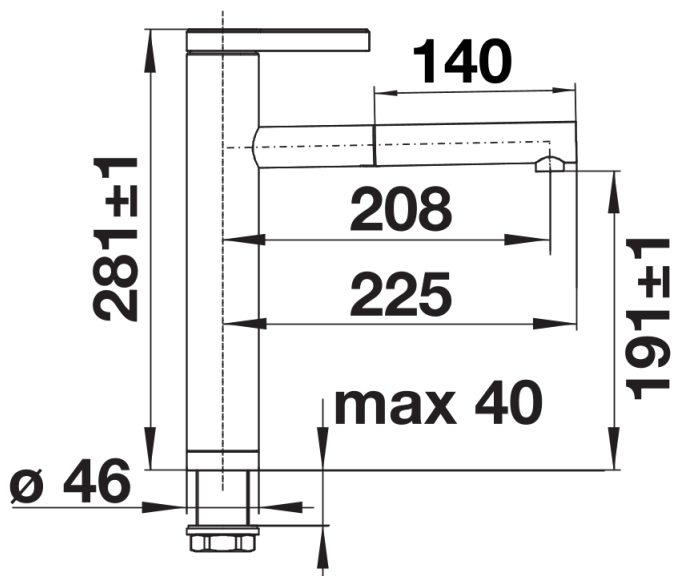

tartufo/cromato

Finitura SILGRANIT bicolore antracite/cromato

Dotazione

- Girevole sino a 130°
- Diametro foro per miscelatore: Ø 35 mm
- Dotato di cartuccia in ceramica
- Rompigetto brevettato per una marcata riduzione dei depositi di calcare
- Doccetta in metallo
- Tubo flessibile rivestito in metallo
- Contrappeso per un rientro affidabile del tubo
- Flessibili da 500 mm con dado da $\frac{3}{8}$ " per una facile installazione
- Contropiastra di rinforzo per una maggiore stabilità
- Con valvola di non ritorno, conforme alla norma EN 1717,

Dettagli

Intervallo di rotazione

Vista laterale