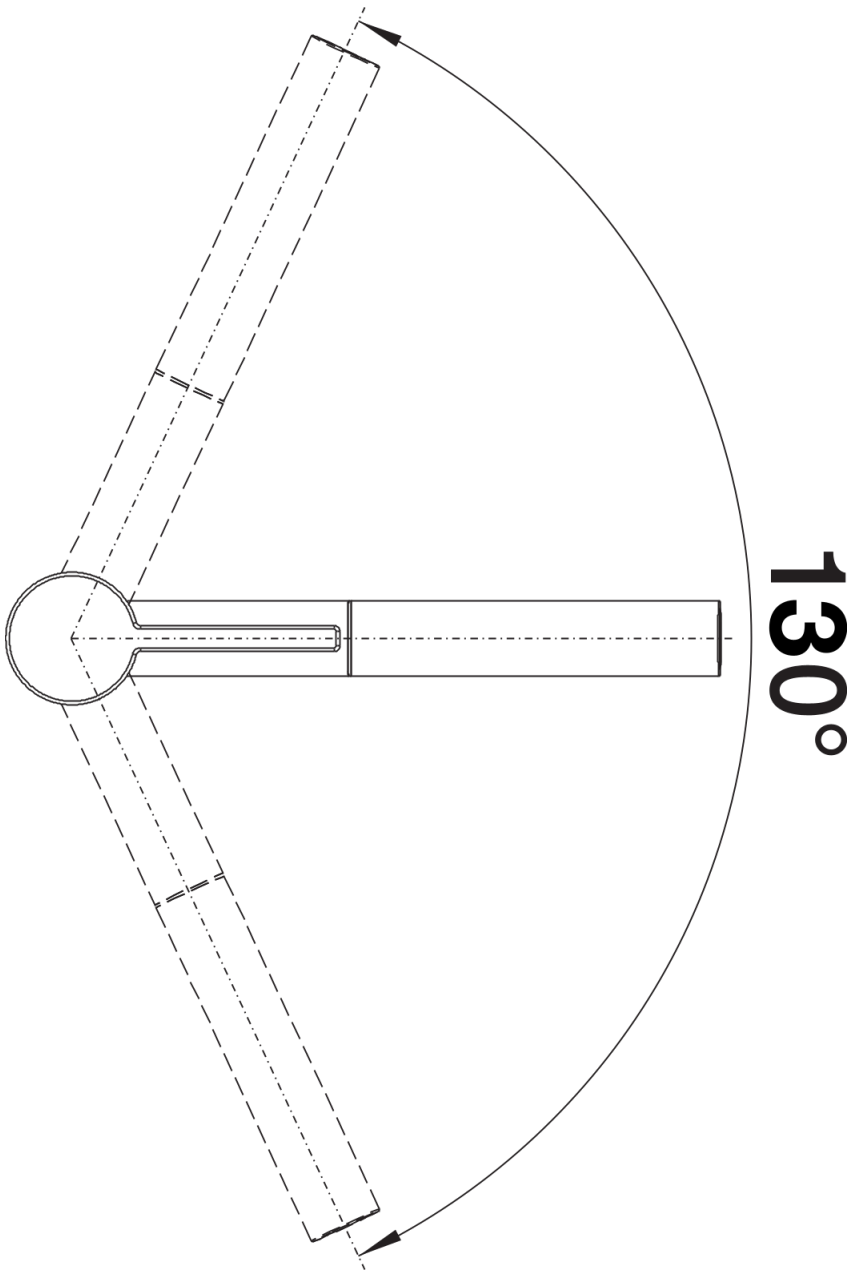

Scheda tecnica del prodotto LINEE-S

N. articolo 518438

Vantaggi

- Doccetta estraibile con finitura metallica di alta qualità
- Versione colorata in look SILGRANIT abbinata a lavelli e vasche in SILGRANIT

tartufo/cromato

Finitura SILGRANIT bicolore antracite/cromato

Dotazione

- Girevole sino a 130°
- Diametro foro per miscelatore: Ø 35 mm
- Dotato di cartuccia in ceramica
- Rompigetto brevettato per una marcata riduzione dei depositi di calcare
- Doccetta in metallo
- Tubo flessibile rivestito in metallo
- Contrappeso per un rientro affidabile del tubo
- Flessibili da 500 mm con dado da $\frac{3}{8}$ " per una facile installazione
- Contropiastra di rinforzo per una maggiore stabilità
- Con valvola di non ritorno, conforme alla norma EN 1717,

Dettagli

Intervallo di rotazione

Vista laterale