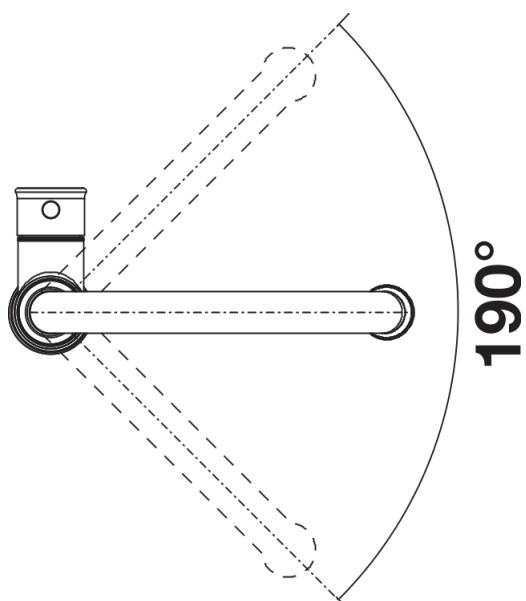

Scheda tecnica del prodotto LIVIA-S

N. articolo 526687

Vantaggi

- Design moderno con elementi decorativi a contrasto visivo
- Soluzione di sistema con comando remoto e miscelatore coordinati
- Disponibile in diverse finiture superficiali
- Canna alta a forma di J con doccetta estraibile
- Particolarmente consigliato per vasche sottotop e piani di lavoro di alta qualità

Colori

Colori disponibili:
satin gold

PVD satin gold

Dotazione

- Girevole sino a 190°
- Diametro foro per miscelatore: Ø 35 mm
- Dotato di cartuccia in ceramica
- Rompigetto brevettato per una marcata riduzione dei depositi di calcare
- Doccetta in metallo
- Tubo flessibile rivestito in nylon
- Contrappeso per un rientro affidabile del tubo
- Flessibili da 500 mm con dado da $\frac{3}{8}$ " per una facile installazione
- Contropiastra di rinforzo per una maggiore stabilità
- Con valvola di non ritorno, conforme alla norma EN 1717,

Dettagli

Intervallo di rotazione

Vista laterale