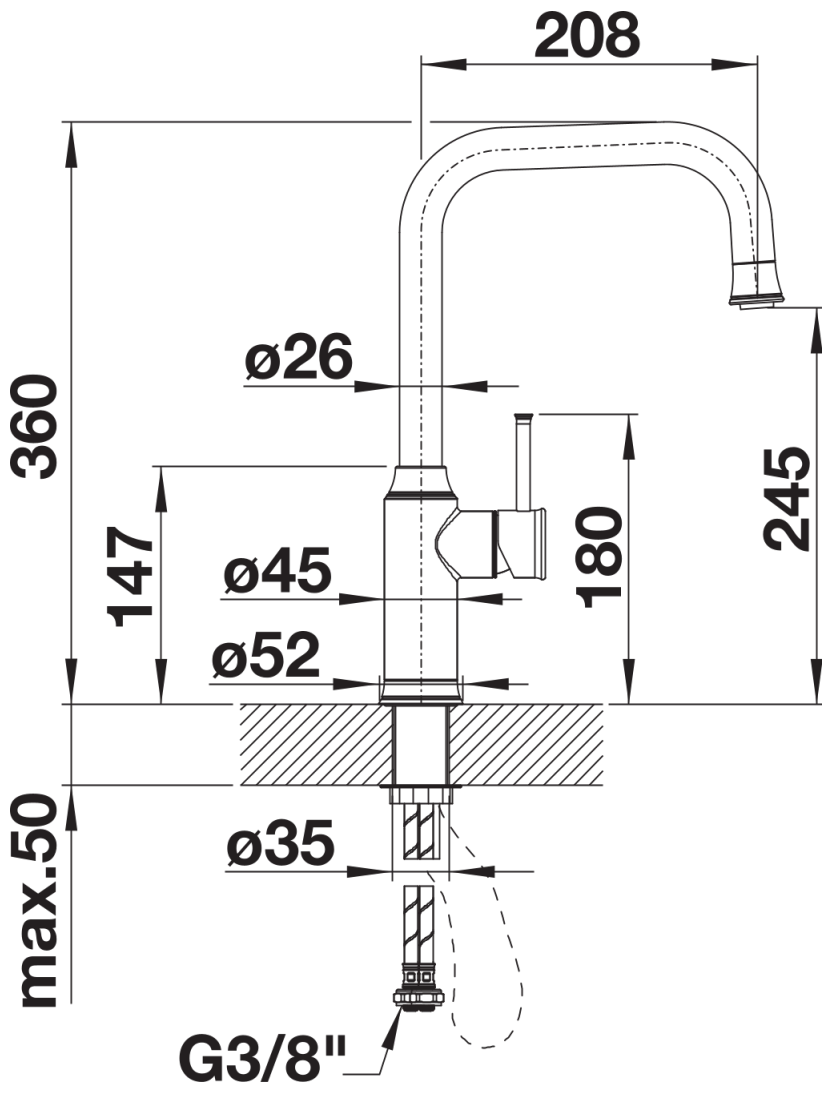

Scheda tecnica del prodotto LIVIA-S

N. articolo 526687

Vantaggi

- Design moderno con elementi decorativi a contrasto visivo
- Soluzione di sistema con comando remoto e miscelatore coordinati
- Disponibile in diverse finiture superficiali
- Canna alta a forma di J con doccetta estraibile
- Particolarmente consigliato per vasche sottotop e piani di lavoro di alta qualità

Colori

Colori disponibili:
satin gold

PVD satin gold

Dotazione

- Girevole sino a 190°
- Diametro foro per miscelatore: Ø 35 mm
- Dotato di cartuccia in ceramica
- Rompigetto brevettato per una marcata riduzione dei depositi di calcare
- Doccetta in metallo
- Tubo flessibile rivestito in nylon
- Contrappeso per un rientro affidabile del tubo
- Flessibili da 500 mm con dado da $\frac{3}{8}$ " per una facile installazione
- Contropiastra di rinforzo per una maggiore stabilità
- Con valvola di non ritorno, conforme alla norma EN 1717,

Dettagli

Intervallo di rotazione

Vista laterale