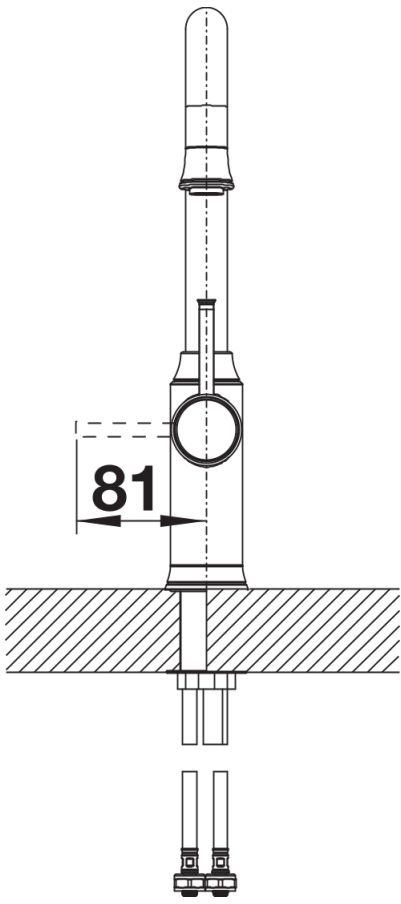

Scheda tecnica del prodotto LIVIA-S

N. articolo 526687

Vantaggi

- Design moderno con elementi decorativi a contrasto visivo
- Soluzione di sistema con comando remoto e miscelatore coordinati
- Disponibile in diverse finiture superficiali
- Canna alta a forma di J con doccetta estraibile
- Particolarmente consigliato per vasche sottotop e piani di lavoro di alta qualità

Colori

Colori disponibili:
satin gold

PVD satin gold

Dotazione

- Girevole sino a 190°
- Diametro foro per miscelatore: Ø 35 mm
- Dotato di cartuccia in ceramica
- Rompigetto brevettato per una marcata riduzione dei depositi di calcare
- Doccetta in metallo
- Tubo flessibile rivestito in nylon
- Contrappeso per un rientro affidabile del tubo
- Flessibili da 500 mm con dado da $\frac{3}{8}$ " per una facile installazione
- Contropiastra di rinforzo per una maggiore stabilità
- Con valvola di non ritorno, conforme alla norma EN 1717,

Dettagli

Intervallo di rotazione

Vista laterale