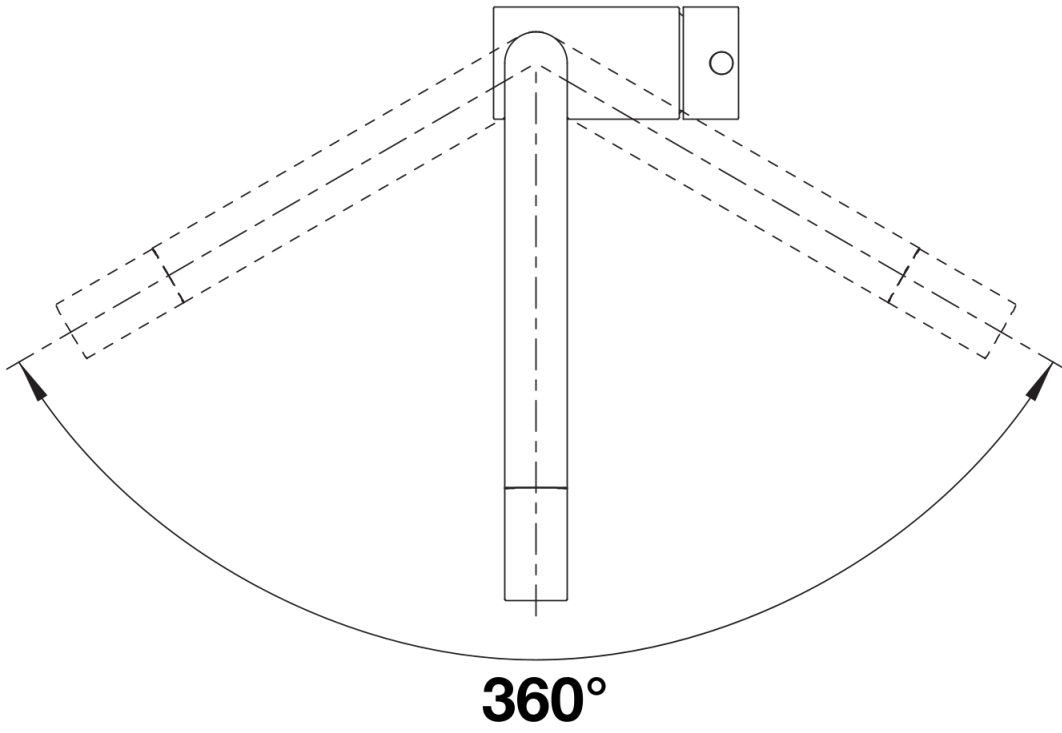

Scheda tecnica del prodotto LINUS

N. articolo 514019

Vantaggi

- Design minimalista
- Canna alta per facilitare il riempimento di pentole e vasi
- Girevole sino a 360° per un maggiore raggio di azione

Colori

Colori disponibili:
cromato

galvanico cromato

Informazioni per la progettazione

- Per versione ND con limitatore di portata per la protezione della caldaia.

Dotazione

- Girevole sino a 360°
- Diametro foro per miscelatore: Ø 35 mm
- Dotato di cartuccia in ceramica
- Rompigetto brevettato per una marcata riduzione dei depositi di calcare
- Flessibili da 700 mm con dado da $\frac{3}{8}$ " per una facile installazione
- Contropiastra di rinforzo per una maggiore stabilità

Dettagli

Intervallo di rotazione

Vista laterale