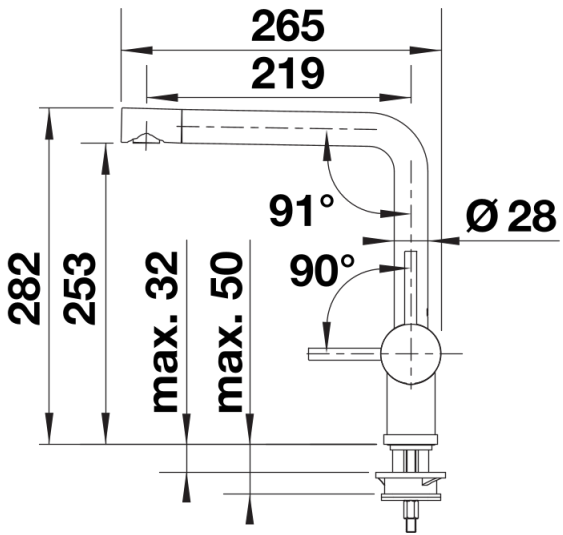

Scheda tecnica del prodotto LINUS

N. articolo 514019

Vantaggi

- Design minimalista
- Canna alta per facilitare il riempimento di pentole e vasi
- Girevole sino a 360° per un maggiore raggio di azione

Colori

Colori disponibili:
cromato

galvanico cromato

Informazioni per la progettazione

- Per versione ND con limitatore di portata per la protezione della caldaia.

Dotazione

- Girevole sino a 360°
- Diametro foro per miscelatore: Ø 35 mm
- Dotato di cartuccia in ceramica
- Rompigetto brevettato per una marcata riduzione dei depositi di calcare
- Flessibili da 700 mm con dado da $\frac{3}{8}$ " per una facile installazione
- Contropiastra di rinforzo per una maggiore stabilità

Dettagli

Intervallo di rotazione

Vista laterale