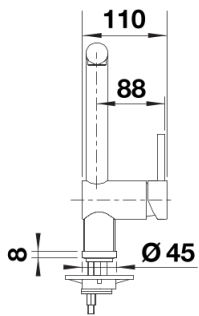

Colori disponibili:
cromato

galvanico cromato

Informazioni per la progettazione

- Per versione ND con limitatore di portata per la protezione della caldaia.

Dotazione

- Girevole sino a 360°
- Diametro foro per miscelatore: Ø 35 mm
- Dotato di cartuccia in ceramica
- Rompigetto brevettato per una marcata riduzione dei depositi di calcare
- Flessibili da 700 mm con dado da $\frac{3}{8}$ " per una facile installazione
- Contropiastra di rinforzo per una maggiore stabilità

Dettagli

Intervallo di rotazione

Vista laterale