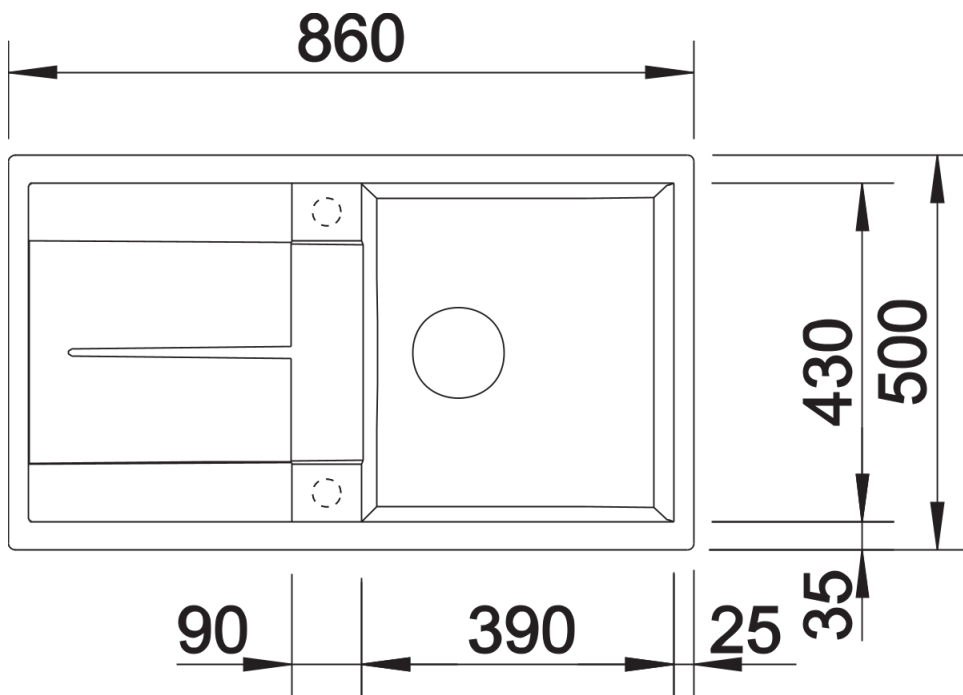

Vista superiore