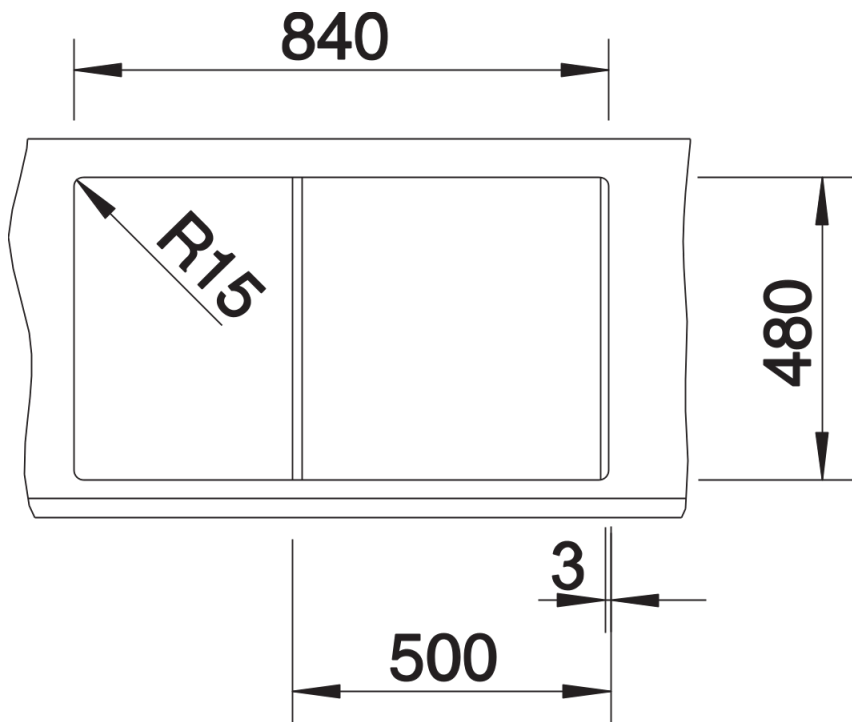

## Informazioni per la progettazione

---

- Dimensioni intaglio: 840x480 mm - R 15||||Non può essere montato a "inizio/fine composizione" nella base sottolavello indicata, può essere invece facilmente inserito in una base di misura superiore.||N.B.: Per il montaggio su piani di marmo, ordinare l'apposito kit

## Dotazione

---

- Vasca con piletta da 3 ½"
- sifone e tappo a cestello

## Dettagli

---

Vista superiore

Foratur

Vista frontale

Vista laterale