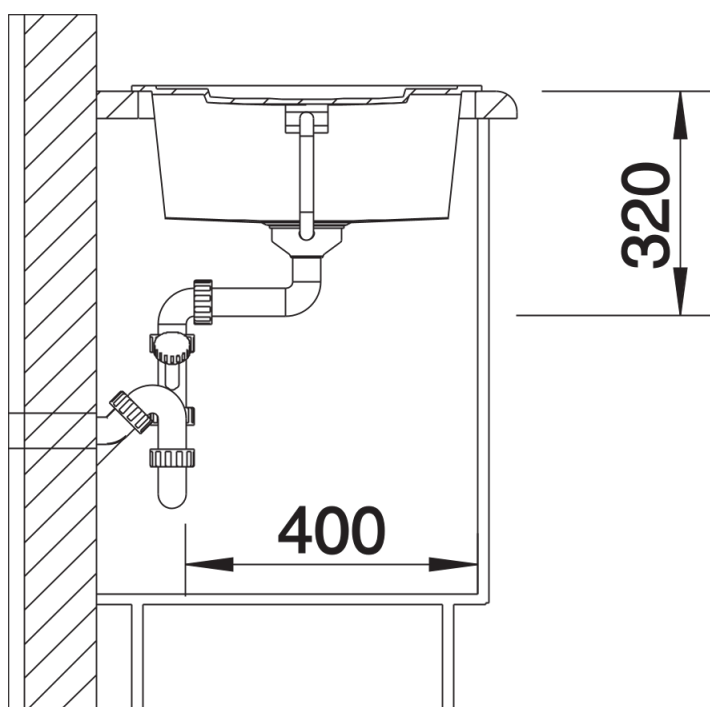

## Informazioni per la progettazione

---

- Dimensioni intaglio: 840x480 mm - R 15||||Non può essere montato a "inizio/fine composizione" nella base sottolavello indicata, può essere invece facilmente inserito in una base di misura superiore.||N.B.: Per il montaggio su piani di marmo, ordinare l'apposito kit

## Dotazione

---

- Vasca con piletta da 3 ½"
- sifone e tappo a cestello

## Dettagli

---

Vista superiore

Foratur

Vista frontale

Vista laterale