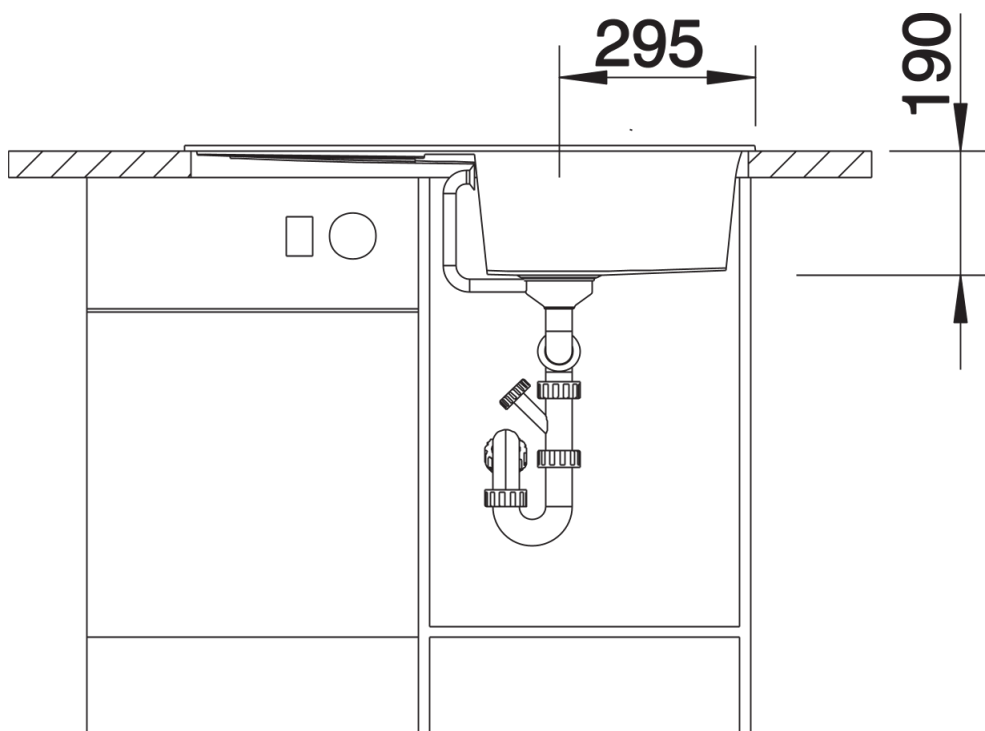

## Informazioni per la progettazione

---

- Dimensioni intaglio: 840x480 mm - R 15||||Non può essere montato a "inizio/fine composizione" nella base sottolavello indicata, può essere invece facilmente inserito in una base di misura superiore.||N.B.: Per il montaggio su piani di marmo, ordinare l'apposito kit

## Dotazione

---

- Vasca con piletta da 3 ½"
- sifone e tappo a cestello

## Dettagli

---

Vista superiore

Foratur

Vista frontale

Vista laterale