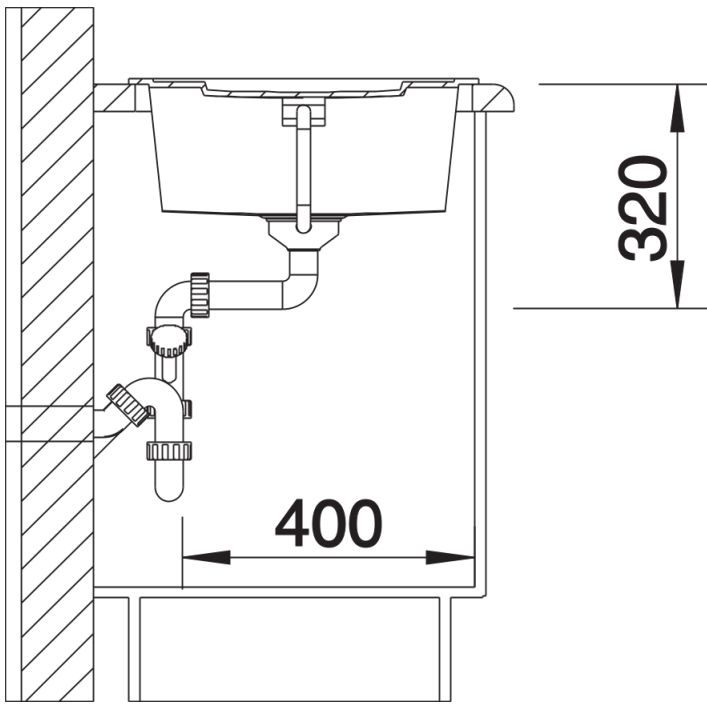

## Informazioni per la progettazione

---

- Dimensioni intaglio: 840x480 mm - R 15  
Non può essere montato a "inizio/fine  
composizione" nella base sottolavello indicata, può essere invece facilmente inserito in una base di  
misura superiore.  
N.B.: Per il montaggio su piani di marmo, ordinare l'apposito kit

## Dotazione

---

- kit di scarico con sifone
- tappo a cestello da 3 ½"

## Dettagli

---

Vista superiore

Foratur

Vista frontale

Vista laterale