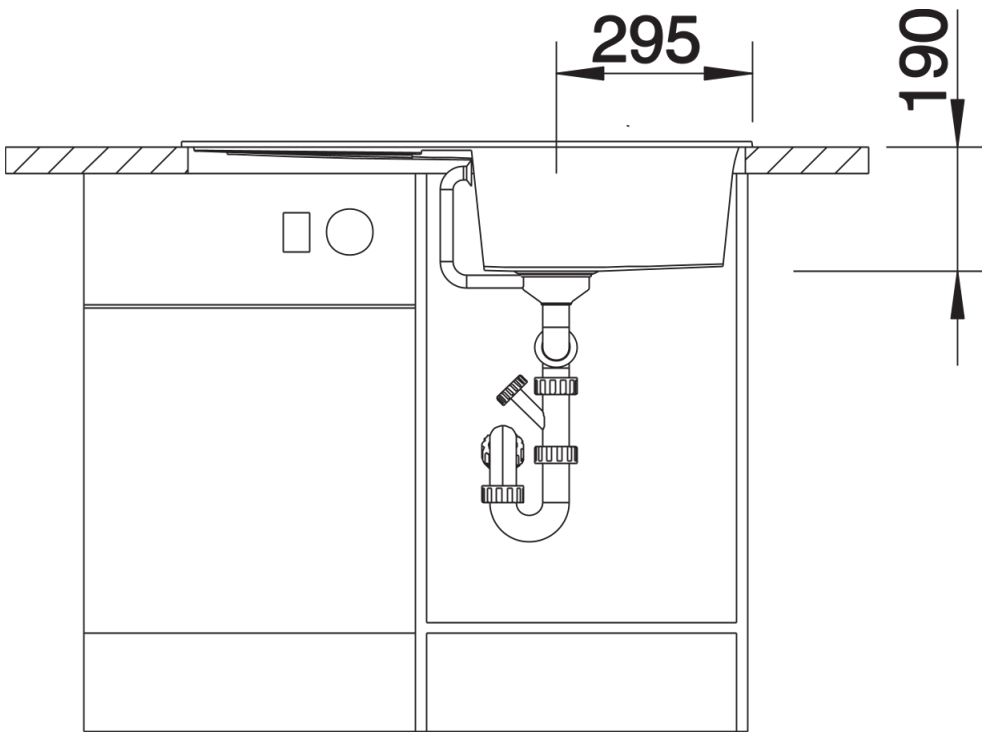

## Informazioni per la progettazione

---

- Dimensioni intaglio: 840x480 mm - R 15  
Non può essere montato a "inizio/fine  
composizione" nella base sottolavello indicata, può essere invece facilmente inserito in una base di  
misura superiore.  
N.B.: Per il montaggio su piani di marmo, ordinare l'apposito kit

## Dotazione

---

- kit di scarico con sifone
- tappo a cestello da 3 ½"

## Dettagli

---

Vista superiore

Foratur

Vista frontale

Vista laterale