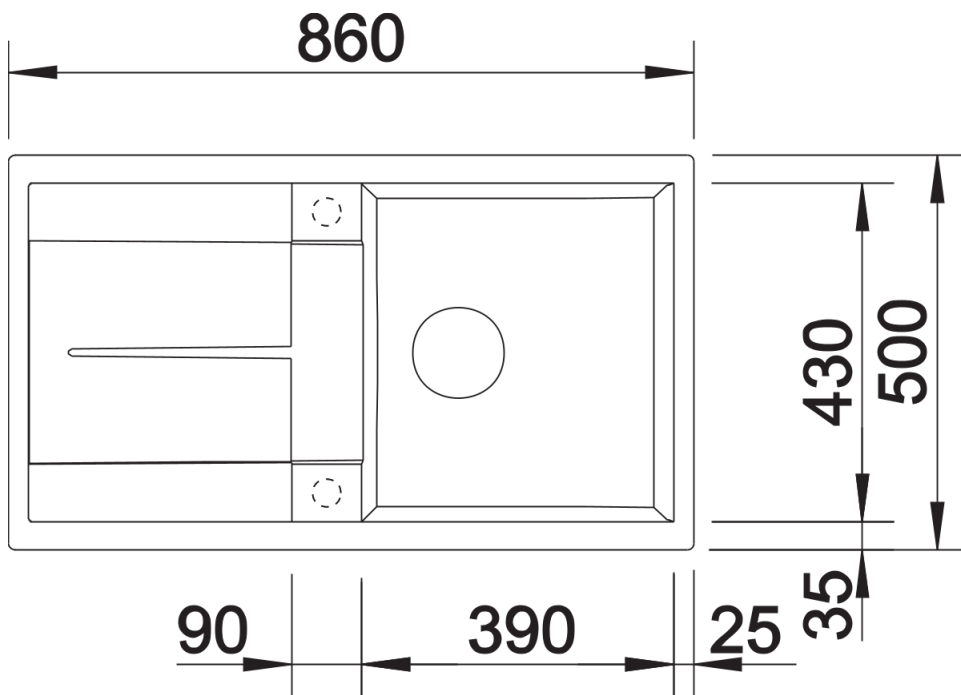

Vista superiore