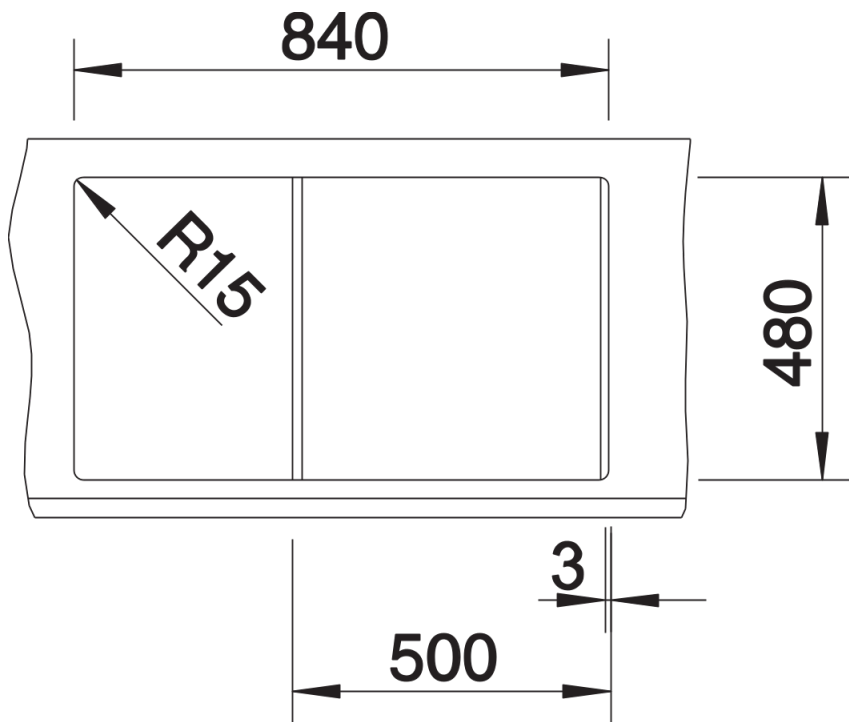

## Informazioni per la progettazione

---

- Dimensioni intaglio: 840x480 mm - R 15  
Non può essere montato a "inizio/fine  
composizione" nella base sottolavello indicata, può essere invece facilmente inserito in una base di  
misura superiore.  
N.B.: Per il montaggio su piani di marmo, ordinare l'apposito kit

## Dotazione

---

- kit di scarico con sifone
- tappo a cestello da 3 ½"

## Dettagli

---

Vista superiore

Foratur

Vista frontale

Vista laterale