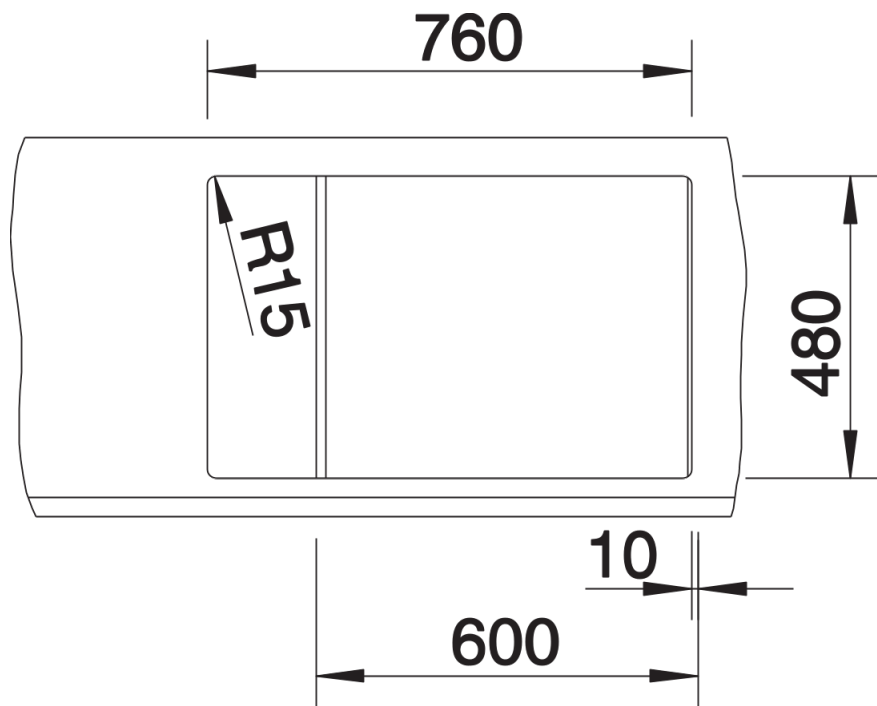

Scheda tecnica del prodotto METRA 6 S COMPACT

N. articolo 513468

Vantaggi

- Design giovane e dalle linee dritte
- La vasca principale offre ancora più spazio per il lavaggio
- Vasca grande ed estremamente capiente
- Scolapiatti compatto
- La vasca aggiuntiva garantisce un elevato livello di comfort
- Installazione reversibile

Colori

Colori disponibili:

nero
antracite
grigio roccia
grigio vulcano
bianco
soft white
tartufo
caffè

SILGRANIT bianco

Informazioni per la progettazione

- Dimensioni intaglio: 760x480 mm - R 15
Non può essere montato a "inizio/fine composizione" nella base sottolavello indicata, può essere invece facilmente inserito in una base di misura superiore.
N.B.: Per il montaggio su piani di marmo, ordinare l'apposito kit

Dotazione

- kit di scarico con sifone
- 2 tappi a cestello da 3 ½" con comando remoto di scarico (comando rotativo) per la vasca principale

Dettagli

Vista superiore

Foratur

Vista frontale

Vista laterale