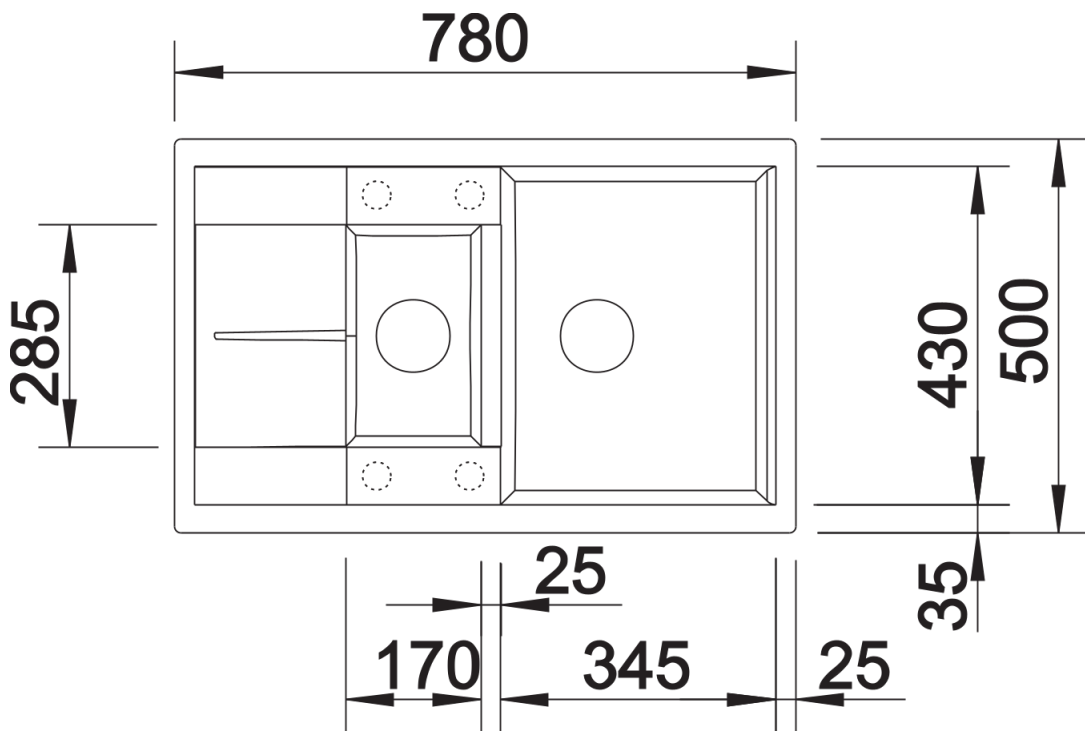

Scheda tecnica del prodotto METRA 6 S COMPACT

N. articolo 513468

Vantaggi

- Design giovane e dalle linee dritte
- La vasca principale offre ancora più spazio per il lavaggio
- Vasca grande ed estremamente capiente
- Scolapiatti compatto
- La vasca aggiuntiva garantisce un elevato livello di comfort
- Installazione reversibile

Colori

Colori disponibili:

nero
antracite
grigio roccia
grigio vulcano
bianco
soft white
tartufo
caffè

SILGRANIT bianco

Informazioni per la progettazione

- Dimensioni intaglio: 760x480 mm - R 15
Non può essere montato a "inizio/fine composizione" nella base sottolavello indicata, può essere invece facilmente inserito in una base di misura superiore.
N.B.: Per il montaggio su piani di marmo, ordinare l'apposito kit

Dotazione

- kit di scarico con sifone
- 2 tappi a cestello da 3 ½" con comando remoto di scarico (comando rotativo) per la vasca principale

Dettagli

Vista superiore

Foratur

Vista frontale

Vista laterale