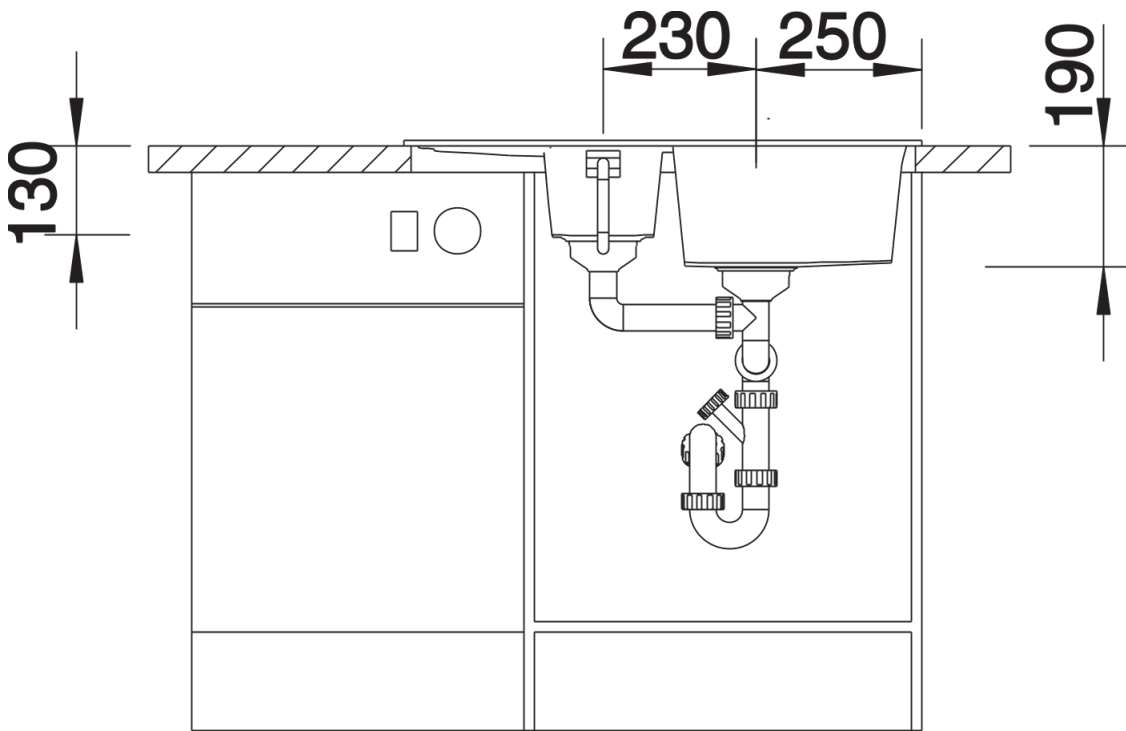

Colori

Colori disponibili:

nero
antracite
grigio roccia
grigio vulcano
bianco
soft white
tartufo
caffè

SILGRANIT bianco

Informazioni per la progettazione

- Dimensioni intaglio: 760x480 mm - R 15
Non può essere montato a "inizio/fine composizione" nella base sottolavello indicata, può essere invece facilmente inserito in una base di misura superiore.
N.B.: Per il montaggio su piani di marmo, ordinare l'apposito kit

Dotazione

- kit di scarico con sifone
- 2 tappi a cestello da 3 ½" con comando remoto di scarico (comando rotativo) per la vasca principale

Dettagli

Vista superiore

Foratur

Vista frontale

Vista laterale