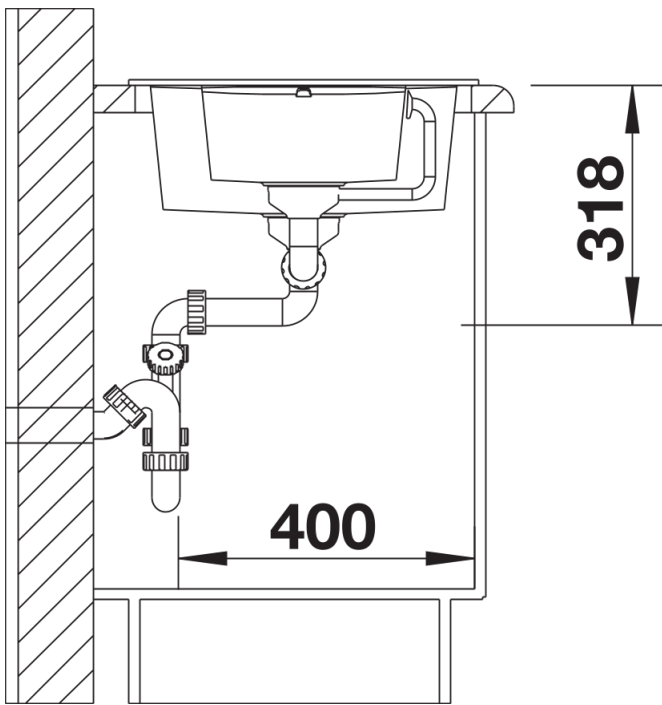

Colori

Colori disponibili:

nero
antracite
grigio roccia
grigio vulcano
bianco
soft white
tartufo
caffè

SILGRANIT bianco

Informazioni per la progettazione

- Dimensioni intaglio: 760x480 mm - R 15
Non può essere montato a "inizio/fine composizione" nella base sottolavello indicata, può essere invece facilmente inserito in una base di misura superiore.
N.B.: Per il montaggio su piani di marmo, ordinare l'apposito kit

Dotazione

- kit di scarico con sifone
- 2 tappi a cestello da 3 ½" con comando remoto di scarico (comando rotativo) per la vasca principale

Dettagli

Vista superiore

Foratur

Vista frontale

Vista laterale