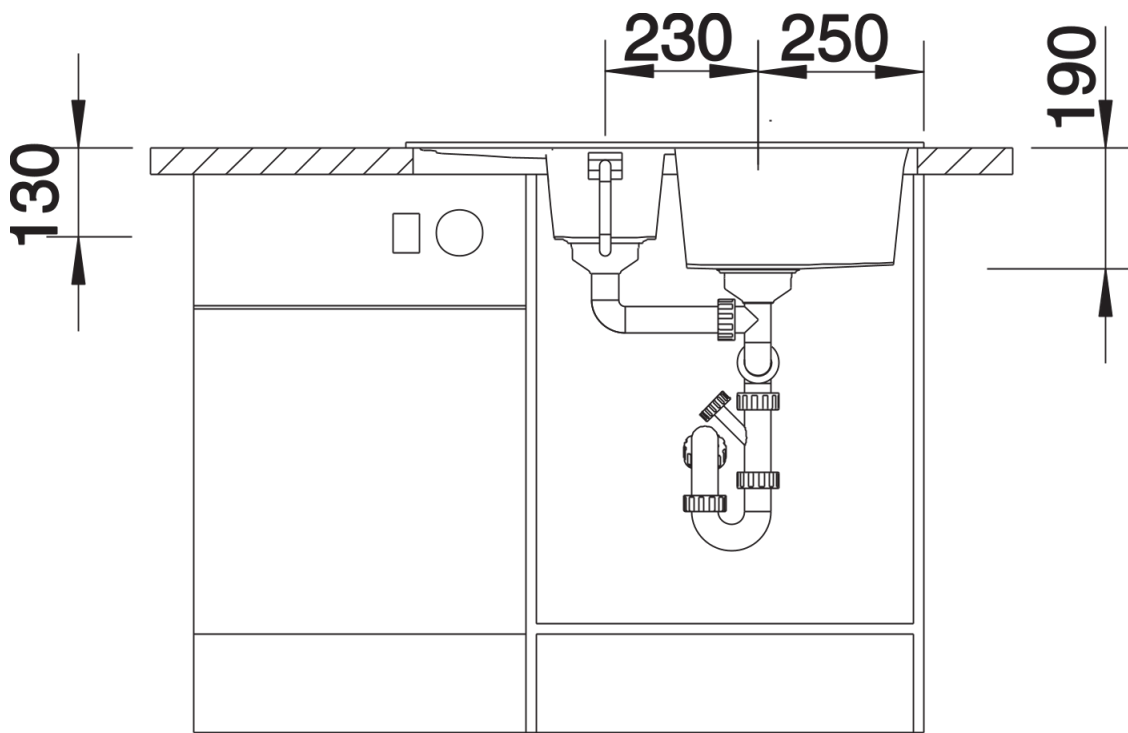

## Informazioni per la progettazione

---

- Dimensioni intaglio: 760x480 mm - R 15  
Non può essere montato a "inizio/fine composizione" nella base sottolavello indicata, può essere invece facilmente inserito in una base di misura superiore.  
N.B.: Per il montaggio su piani di marmo, ordinare l'apposito kit

## Dotazione

---

- kit di scarico con sifone  
- 2 tappi a cestello da 3 ½" con comando remoto di scarico (comando rotativo) per la vasca principale

## Dettagli

---

Vista superiore

Foratur

Vista frontale

Vista laterale