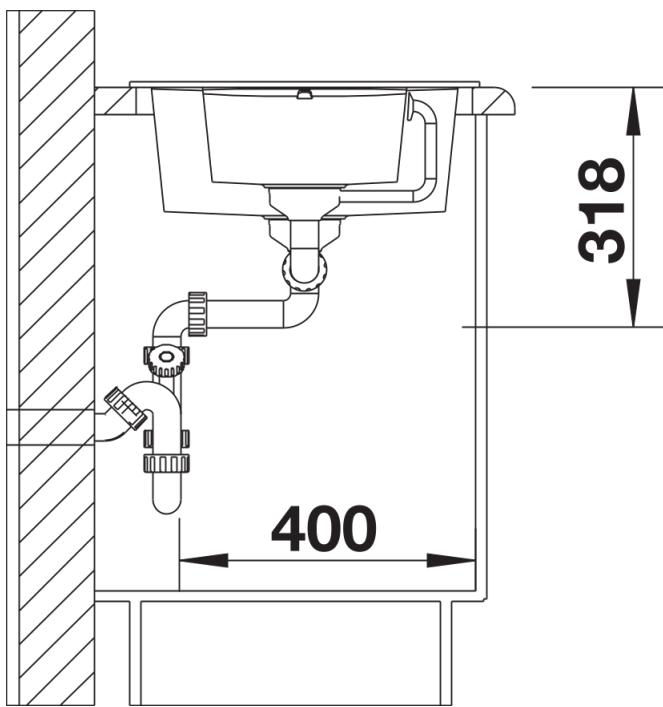

## Informazioni per la progettazione

---

- Dimensioni intaglio: 760x480 mm - R 15  
Non può essere montato a "inizio/fine composizione" nella base sottolavello indicata, può essere invece facilmente inserito in una base di misura superiore.  
N.B.: Per il montaggio su piani di marmo, ordinare l'apposito kit

## Dotazione

---

- kit di scarico con sifone  
- 2 tappi a cestello da 3 ½" con comando remoto di scarico (comando rotativo) per la vasca principale

## Dettagli

---

Vista superiore

Foratur

Vista frontale

Vista laterale