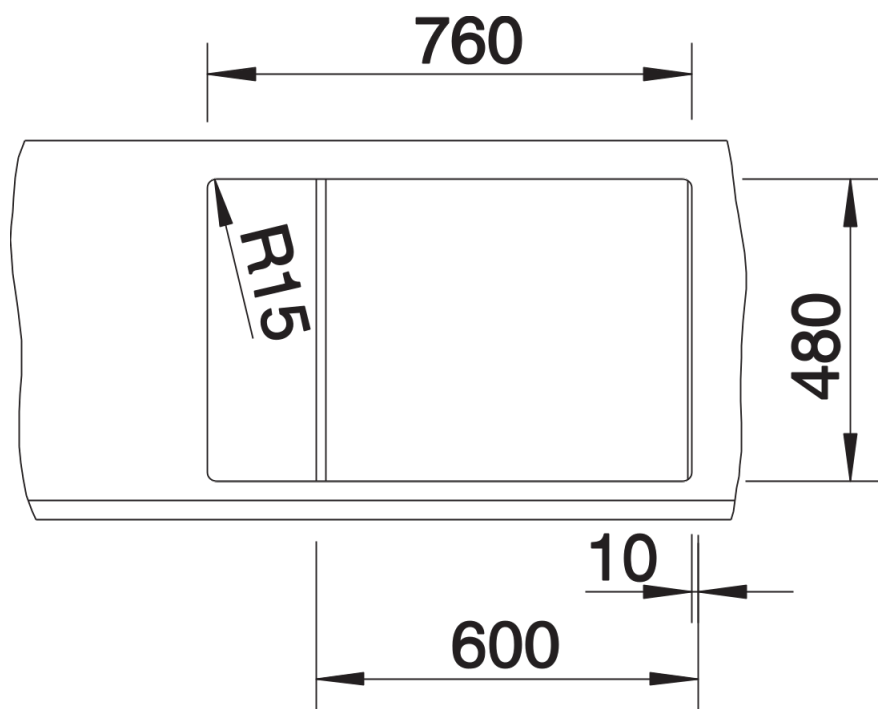

## Informazioni per la progettazione

---

- Dimensioni intaglio: 760x480 mm - R 15  
Non può essere montato a "inizio/fine composizione" nella base sottolavello indicata, può essere invece facilmente inserito in una base di misura superiore.  
N.B.: Per il montaggio su piani di marmo, ordinare l'apposito kit

## Dotazione

---

- kit di scarico con sifone  
- 2 tappi a cestello da 3 ½" con comando remoto di scarico (comando rotativo) per la vasca principale

## Dettagli

---

Vista superiore

Foratur

Vista frontale

Vista laterale