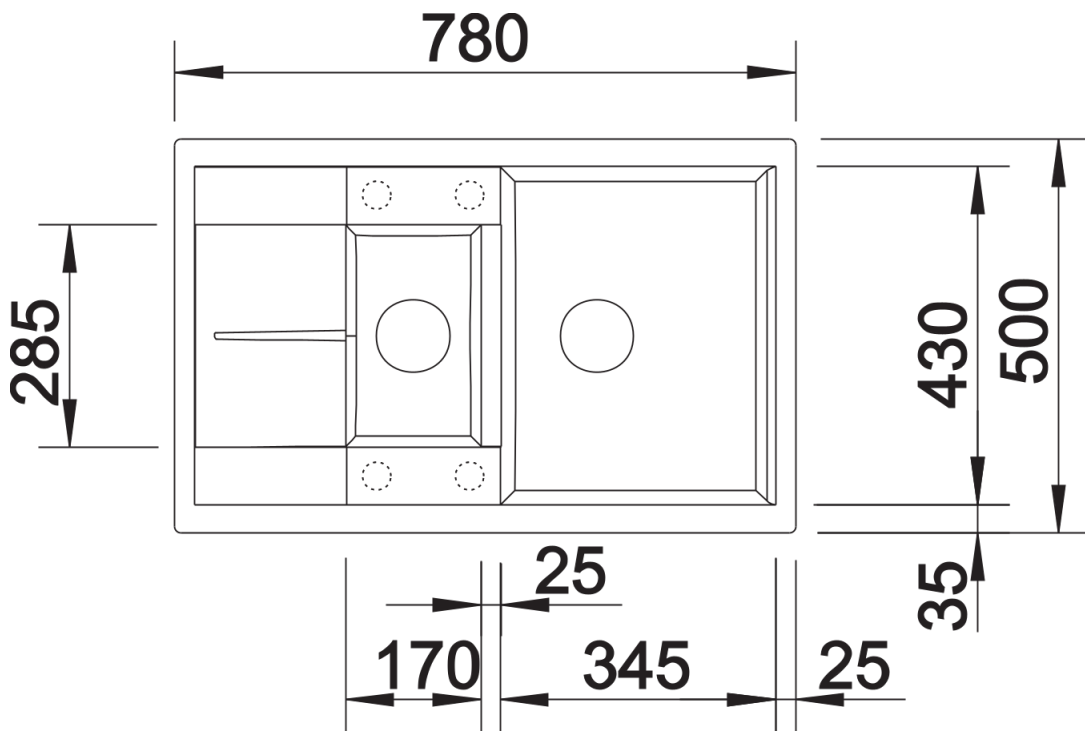

Vista superiore