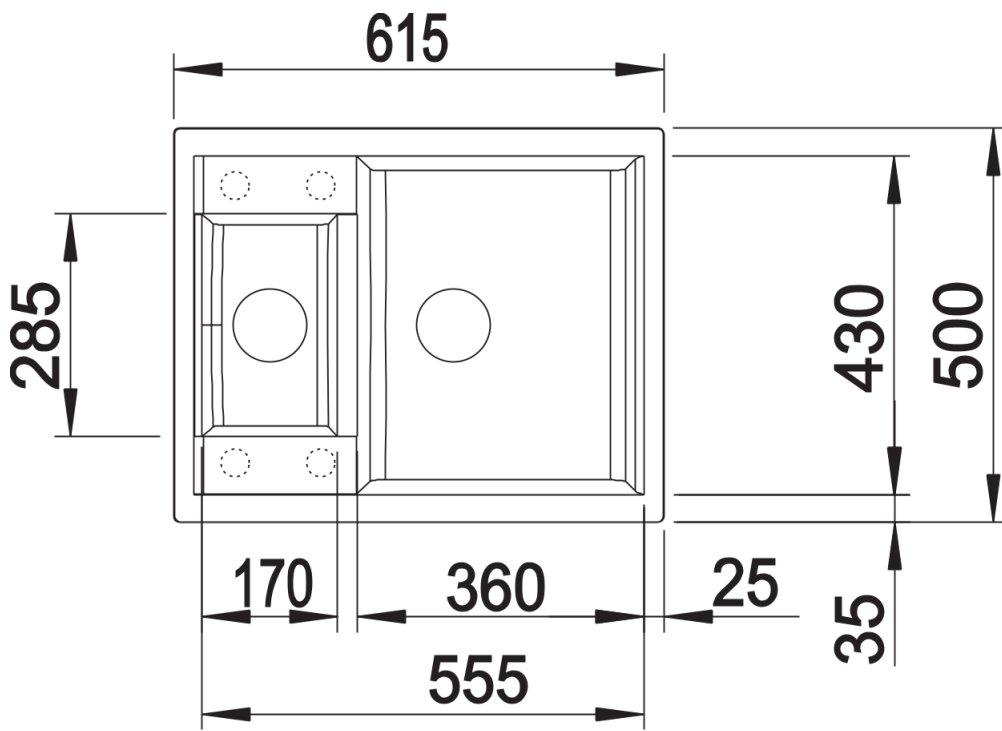

Vista superiore