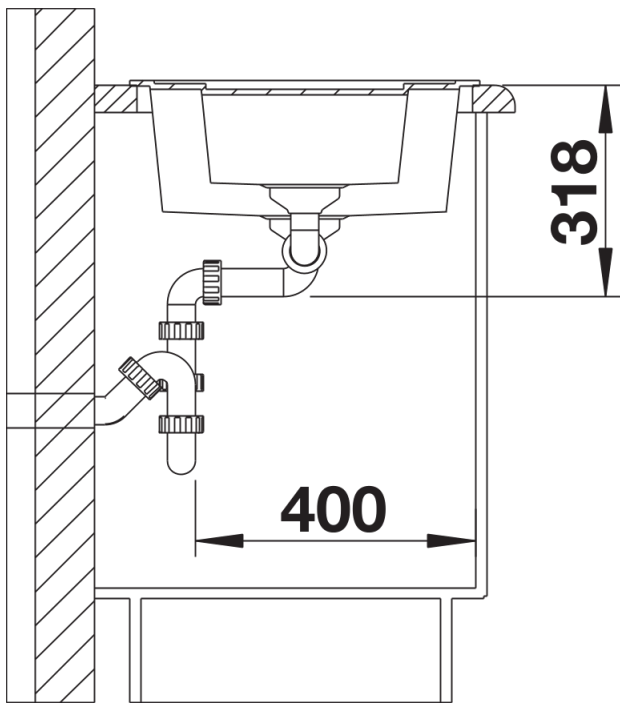

## Informazioni per la progettazione

---

- Dimensioni intaglio: 595x480 mm - R 15  
Non può essere montato a "inizio/fine  
composizione" nella base sottolavello indicata, può essere invece facilmente inserito in una base di  
misura superiore.  
N.B.: Per il montaggio su piani di marmo, ordinare l'apposito kit

## Dotazione

---

- kit di scarico con sifone
- 2 tappi a cestello da 3 ½"

## Dettagli

---

Vista superiore

Foratur

Vista frontale

Vista laterale