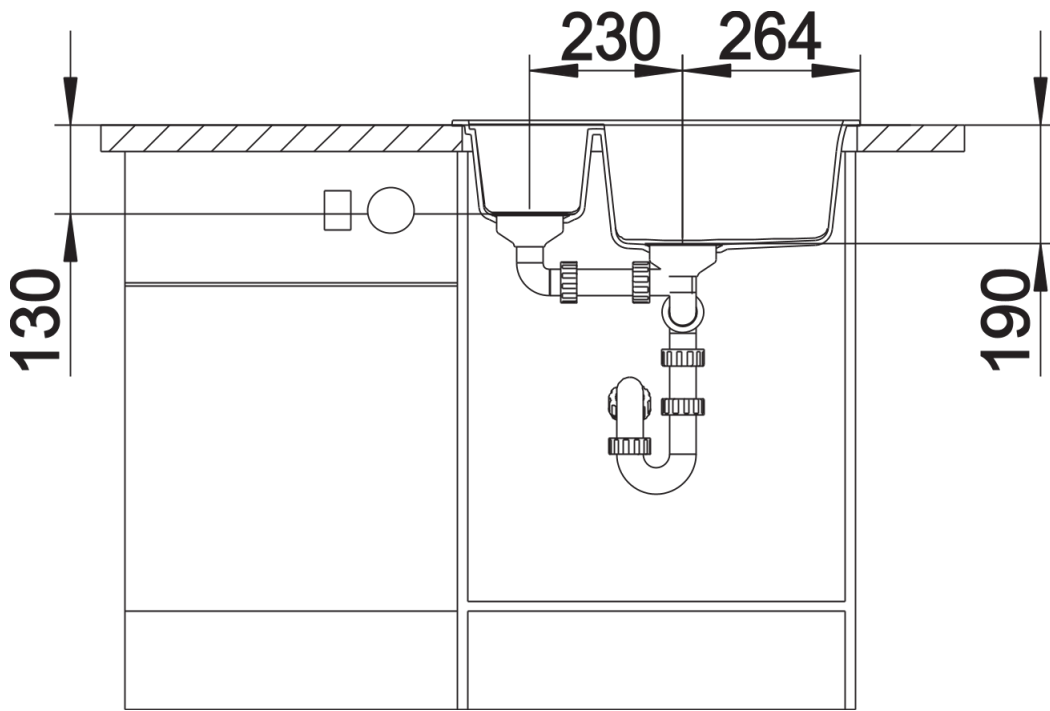

## Informazioni per la progettazione

---

- Dimensioni intaglio: 595x480 mm - R 15  
Non può essere montato a "inizio/fine  
composizione" nella base sottolavello indicata, può essere invece facilmente inserito in una base di  
misura superiore.  
N.B.: Per il montaggio su piani di marmo, ordinare l'apposito kit

## Dotazione

---

- kit di scarico con sifone
- 2 tappi a cestello da 3 ½"

## Dettagli

---

Vista superiore

Foratur

Vista frontale

Vista laterale