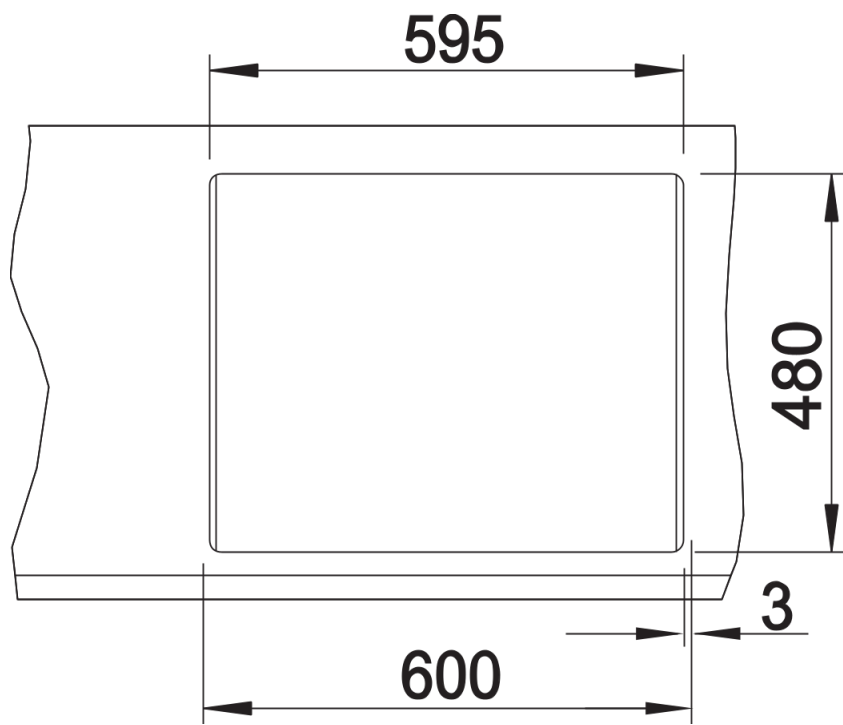

## Informazioni per la progettazione

---

- Dimensioni intaglio: 595x480 mm - R 15  
Non può essere montato a "inizio/fine  
composizione" nella base sottolavello indicata, può essere invece facilmente inserito in una base di  
misura superiore.  
N.B.: Per il montaggio su piani di marmo, ordinare l'apposito kit

## Dotazione

---

- kit di scarico con sifone
- 2 tappi a cestello da 3 ½"

## Dettagli

---

Vista superiore

Foratur

Vista frontale

Vista laterale