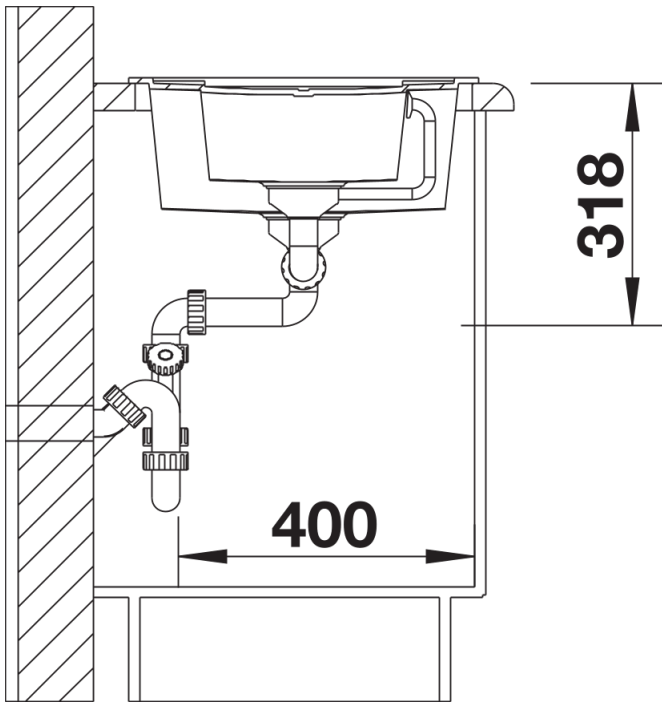

Scheda tecnica del prodotto METRA 6 S

N. articolo 525927

Vantaggi

- Design lineare e pulito
- La vasca principale extralarge offre una quantità di spazio ineguagliabile per le operazioni di lavaggio
- Bordo perimetrale sottile ed elegante

Colori

SILGRANIT nero

Colori disponibili:

- nero
- grigio roccia
- grigio vulcano
- alumetallic
- grigio perla
- bianco
- soft white
- tartufo
- caffè

Informazioni per la progettazione

- Dimensioni intaglio: 980x480 mm - R 15||||Non può essere montato a "inizio/fine composizione" nella base sottolavello indicata, può essere invece facilmente inserito in una base di misura superiore.||N.B.: Per il montaggio su piani di marmo, ordinare l'apposito kit

Dotazione

- Vasche con piletta da 3 ½",sifone e tappo a cestello

Dettagli

Vista superiore

Foratur

Vista frontale

Vista laterale