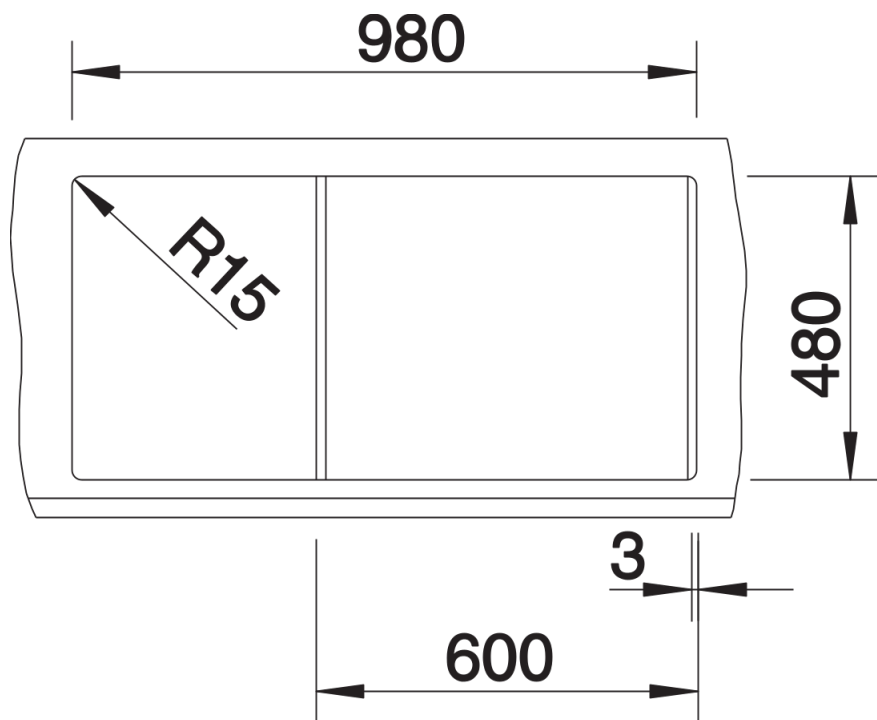

Scheda tecnica del prodotto METRA 6 S

N. articolo 525927

Vantaggi

- Design lineare e pulito
- La vasca principale extralarge offre una quantità di spazio ineguagliabile per le operazioni di lavaggio
- Bordo perimetrale sottile ed elegante

Colori

SILGRANIT nero

Colori disponibili:

- nero
- grigio roccia
- grigio vulcano
- alumetallic
- grigio perla
- bianco
- soft white
- tartufo
- caffè

Informazioni per la progettazione

- Dimensioni intaglio: 980x480 mm - R 15||||Non può essere montato a "inizio/fine composizione" nella base sottolavello indicata, può essere invece facilmente inserito in una base di misura superiore.||N.B.: Per il montaggio su piani di marmo, ordinare l'apposito kit

Dotazione

- Vasche con piletta da 3 ½",sifone e tappo a cestello

Dettagli

Vista superiore

Foratur

Vista frontale

Vista laterale