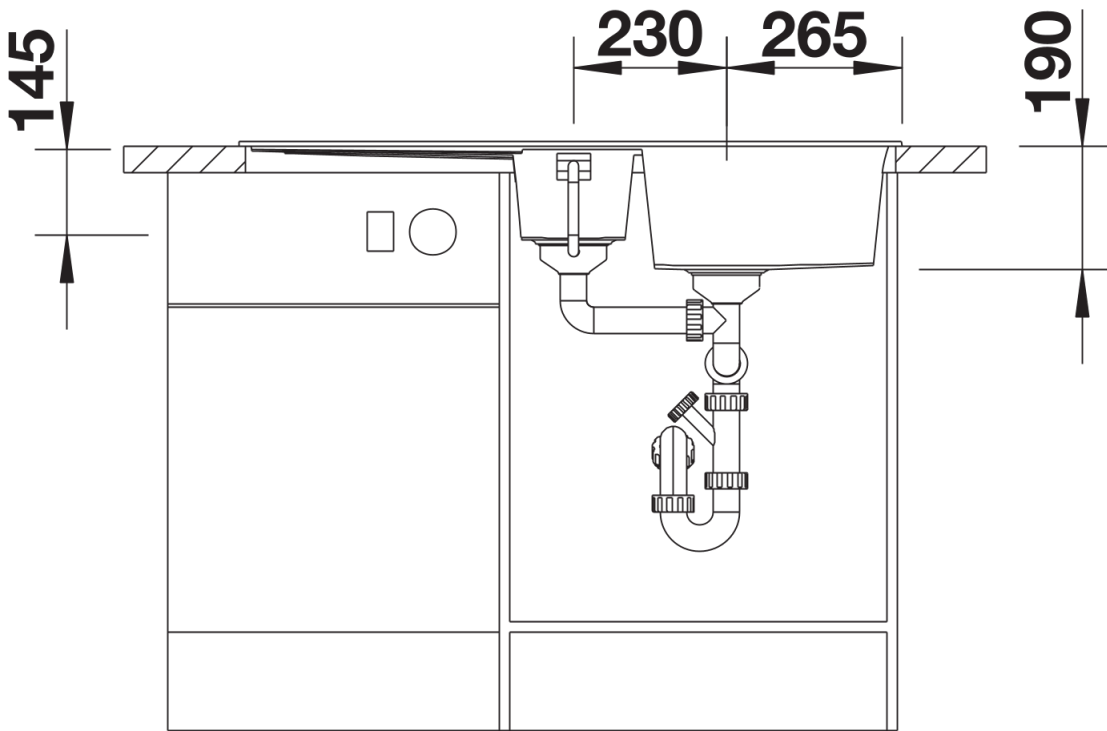

Scheda tecnica del prodotto METRA 6 S

N. articolo 525927

Vantaggi

- Design lineare e pulito
- La vasca principale extralarge offre una quantità di spazio ineguagliabile per le operazioni di lavaggio
- Bordo perimetrale sottile ed elegante

Colori

SILGRANIT nero

Colori disponibili:

- nero
- grigio roccia
- grigio vulcano
- alumetallic
- grigio perla
- bianco
- soft white
- tartufo
- caffè

Informazioni per la progettazione

- Dimensioni intaglio: 980x480 mm - R 15||||Non può essere montato a "inizio/fine composizione" nella base sottolavello indicata, può essere invece facilmente inserito in una base di misura superiore.||N.B.: Per il montaggio su piani di marmo, ordinare l'apposito kit

Dotazione

- Vasche con piletta da 3 ½",sifone e tappo a cestello

Dettagli

Vista superiore

Foratur

Vista frontale

Vista laterale