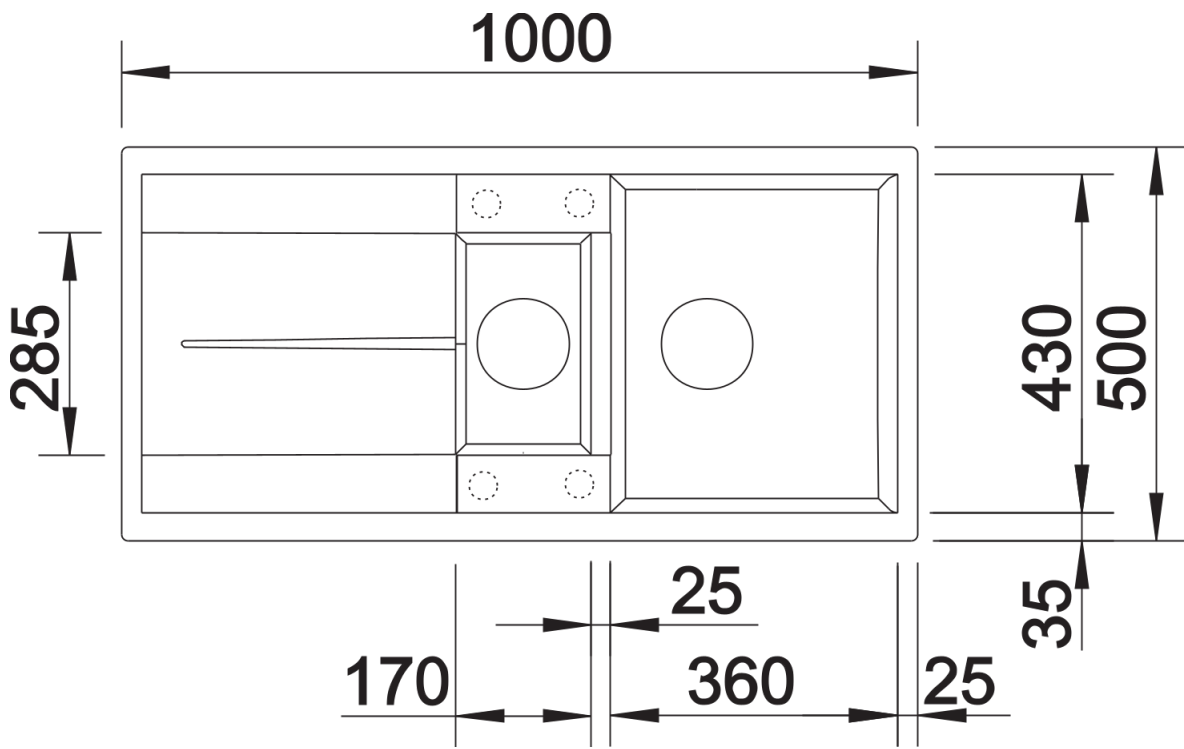

Scheda tecnica del prodotto METRA 6 S

N. articolo 525927

Vantaggi

- Design lineare e pulito
- La vasca principale extralarge offre una quantità di spazio ineguagliabile per le operazioni di lavaggio
- Bordo perimetrale sottile ed elegante

Colori

SILGRANIT nero

Colori disponibili:

- nero
- grigio roccia
- grigio vulcano
- alumetallic
- grigio perla
- bianco
- soft white
- tartufo
- caffè

Informazioni per la progettazione

- Dimensioni intaglio: 980x480 mm - R 15||||Non può essere montato a "inizio/fine composizione" nella base sottolavello indicata, può essere invece facilmente inserito in una base di misura superiore.||N.B.: Per il montaggio su piani di marmo, ordinare l'apposito kit

Dotazione

- Vasche con piletta da 3 ½",sifone e tappo a cestello

Dettagli

Vista superiore

Foratur

Vista frontale

Vista laterale