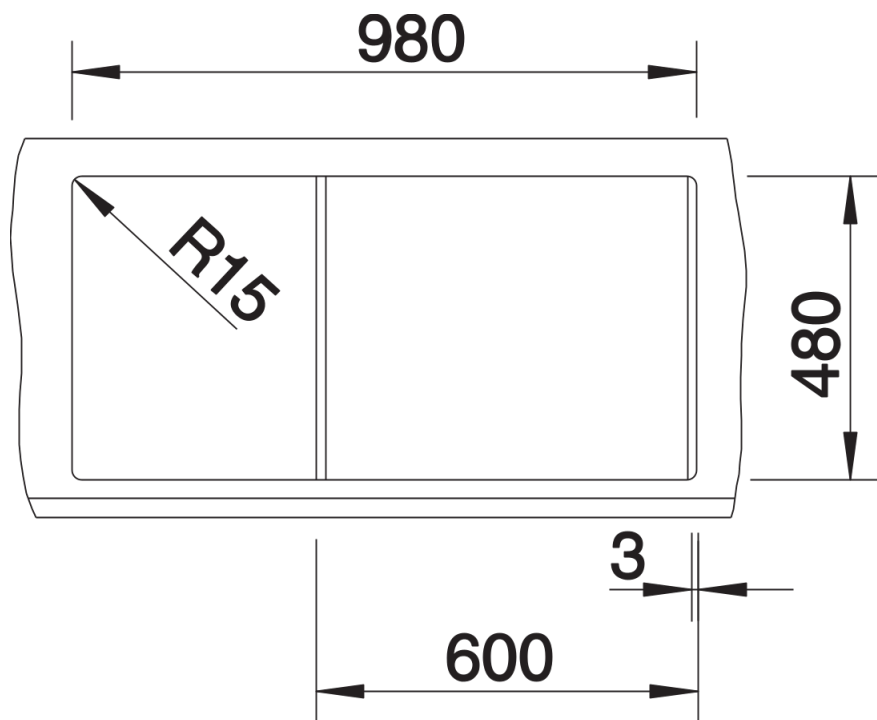

Scheda tecnica del prodotto METRA 6 S

N. articolo 515046

Vantaggi

- Design giovane e dalle linee dritte
- La vasca capiente offre ampio spazio per il lavaggio
- La vasca aggiuntiva e l'ampia area scolapiatti garantiscono un elevato livello di comfort
- Installazione reversibile

Colori

SILGRANIT caffè

Colori disponibili:

nero
grigio roccia
grigio vulcano
grigio perla
bianco
soft white
tartufo
caffè

Informazioni per la progettazione

- Dimensioni intaglio: 980x480 mm - R 15
Non può essere montato a "inizio/fine
composizione" nella base sottolavello indicata, può essere invece facilmente inserito in una base di
misura superiore.
N.B.: Per il montaggio su piani di marmo, ordinare l'apposito kit

Dotazione

- kit di scarico con sifone
- 2 tappi a cestello da 3 ½"

Dettagli

Vista superiore

Foratur

Vista frontale

Vista laterale