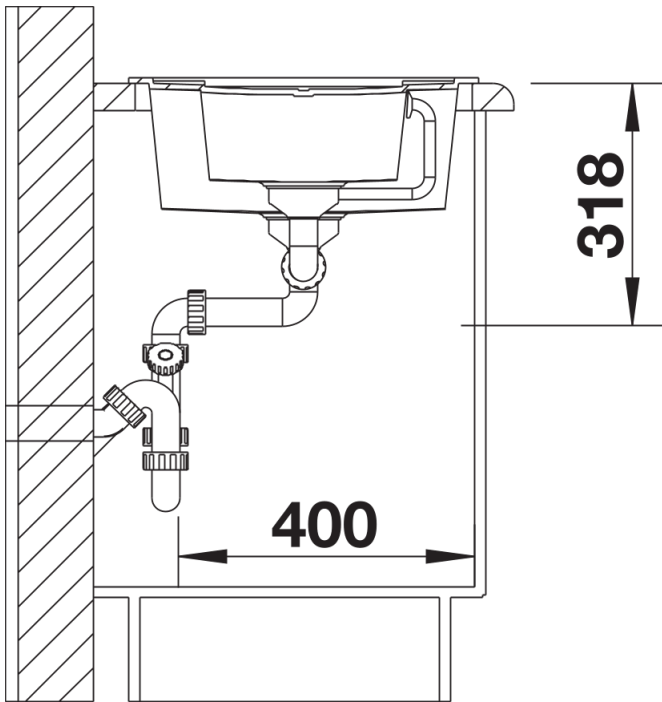

Scheda tecnica del prodotto METRA 6 S

N. articolo 515046

Vantaggi

- Design giovane e dalle linee dritte
- La vasca capiente offre ampio spazio per il lavaggio
- La vasca aggiuntiva e l'ampia area scolapiatti garantiscono un elevato livello di comfort
- Installazione reversibile

Colori

SILGRANIT caffè

Colori disponibili:

nero
grigio roccia
grigio vulcano
grigio perla
bianco
soft white
tartufo
caffè

Informazioni per la progettazione

- Dimensioni intaglio: 980x480 mm - R 15
Non può essere montato a "inizio/fine
composizione" nella base sottolavello indicata, può essere invece facilmente inserito in una base di
misura superiore.
N.B.: Per il montaggio su piani di marmo, ordinare l'apposito kit

Dotazione

- kit di scarico con sifone
- 2 tappi a cestello da 3 ½"

Dettagli

Vista superiore

Foratur

Vista frontale

Vista laterale