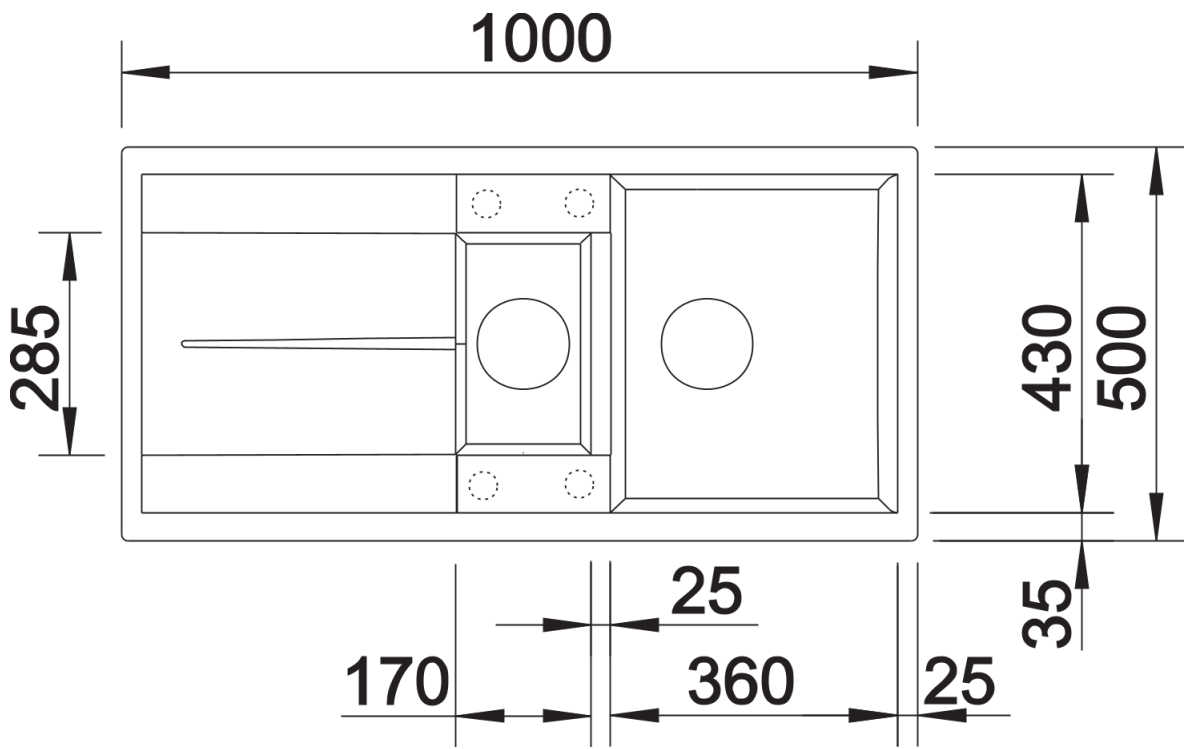

Scheda tecnica del prodotto METRA 6 S

N. articolo 515046

Vantaggi

- Design giovane e dalle linee dritte
- La vasca capiente offre ampio spazio per il lavaggio
- La vasca aggiuntiva e l'ampia area scolapiatti garantiscono un elevato livello di comfort
- Installazione reversibile

Colori

SILGRANIT caffè

Colori disponibili:

nero
grigio roccia
grigio vulcano
grigio perla
bianco
soft white
tartufo
caffè

Informazioni per la progettazione

- Dimensioni intaglio: 980x480 mm - R 15
Non può essere montato a "inizio/fine
composizione" nella base sottolavello indicata, può essere invece facilmente inserito in una base di
misura superiore.
N.B.: Per il montaggio su piani di marmo, ordinare l'apposito kit

Dotazione

- kit di scarico con sifone
- 2 tappi a cestello da 3 ½"

Dettagli

Vista superiore

Foratur

Vista frontale

Vista laterale