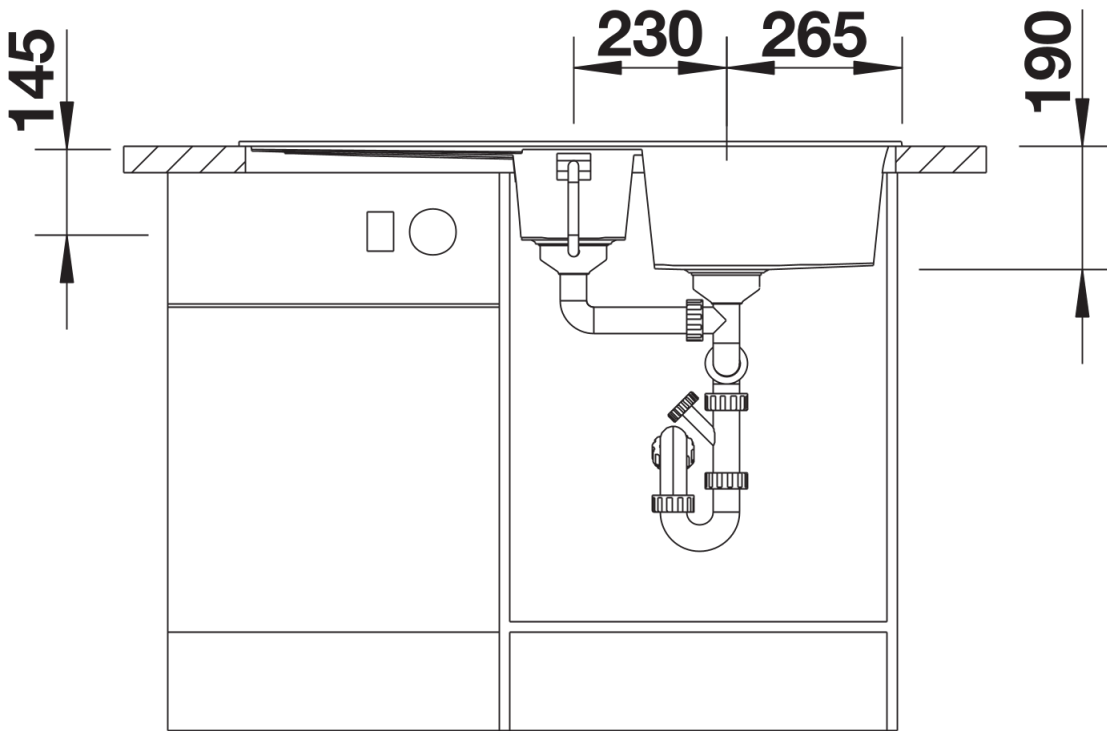

Scheda tecnica del prodotto METRA 6 S

N. articolo 515046

Vantaggi

- Design giovane e dalle linee dritte
- La vasca capiente offre ampio spazio per il lavaggio
- La vasca aggiuntiva e l'ampia area scolapiatti garantiscono un elevato livello di comfort
- Installazione reversibile

Colori

SILGRANIT caffè

Colori disponibili:

nero
grigio roccia
grigio vulcano
grigio perla
bianco
soft white
tartufo
caffè

Informazioni per la progettazione

- Dimensioni intaglio: 980x480 mm - R 15
Non può essere montato a "inizio/fine
composizione" nella base sottolavello indicata, può essere invece facilmente inserito in una base di
misura superiore.
N.B.: Per il montaggio su piani di marmo, ordinare l'apposito kit

Dotazione

- kit di scarico con sifone
- 2 tappi a cestello da 3 ½"

Dettagli

Vista superiore

Foratur

Vista frontale

Vista laterale