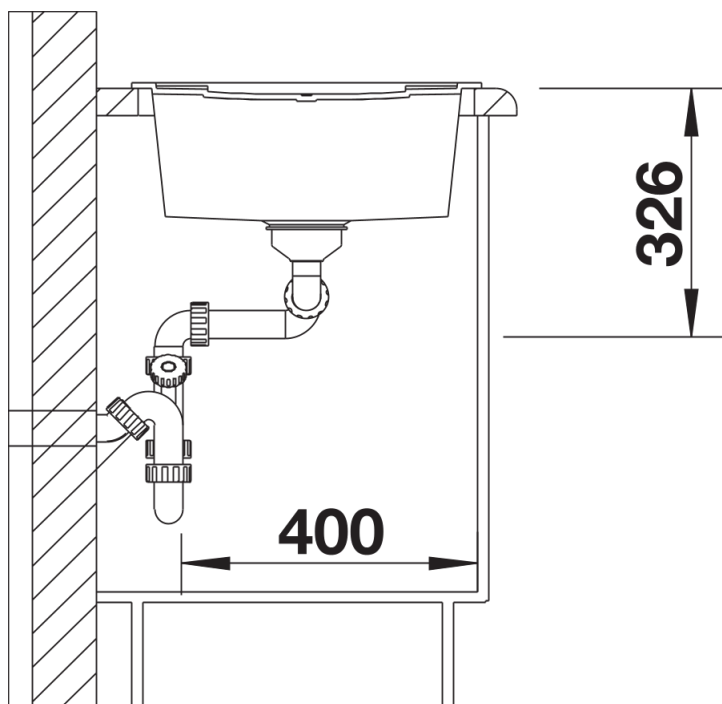

Scheda tecnica del prodotto METRA 8 S

N. articolo 525934

Vantaggi

- Vasche ampie e profonda
- Piletta in acciaio inox da 3 ½" con tappo a cestello
- Disponibile in diversi colori adatti ad ogni ambiente cucina
- Design sviluppato in base alle necessità del consumatore

Colori

SILGRANIT nero

Colori disponibili:

- nero
- antracite
- grigio roccia
- grigio vulcano
- alumatico
- bianco
- soft white
- tartufo
- caffè

Informazioni per la progettazione

- Dimensioni intaglio: 1140x480 mm - R 15||||Non può essere montato a "inizio/fine composizione" nella base sottolavello indicata, può essere invece facilmente inserito in una base di misura superiore.||N.B.: Per il montaggio su piani di marmo, ordinare l'apposito kit

Dotazione

- Vasche con piletta da 3 ½"
- sifone e tappo a cestello

Dettagli

Vista superiore

Foratur

Vista frontale

Vista laterale