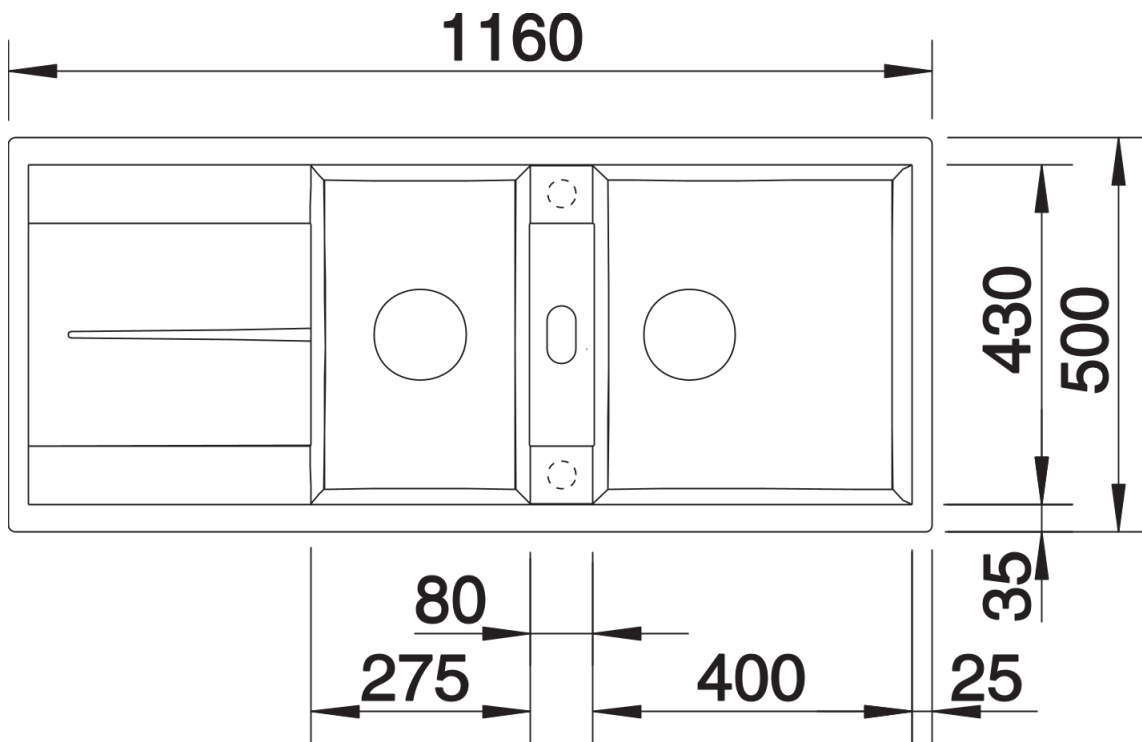

Scheda tecnica del prodotto METRA 8 S

N. articolo 525934

Vantaggi

- Vasche ampie e profonda
- Piletta in acciaio inox da 3 ½" con tappo a cestello
- Disponibile in diversi colori adatti ad ogni ambiente cucina
- Design sviluppato in base alle necessità del consumatore

Colori

SILGRANIT nero

Colori disponibili:

- nero
- antracite
- grigio roccia
- grigio vulcano
- alumatico
- bianco
- soft white
- tartufo
- caffè

Informazioni per la progettazione

- Dimensioni intaglio: 1140x480 mm - R 15||||Non può essere montato a "inizio/fine composizione" nella base sottolavello indicata, può essere invece facilmente inserito in una base di misura superiore.||N.B.: Per il montaggio su piani di marmo, ordinare l'apposito kit

Dotazione

- Vasche con piletta da 3 ½"
- sifone e tappo a cestello

Dettagli

Vista superiore

Foratur

Vista frontale

Vista laterale