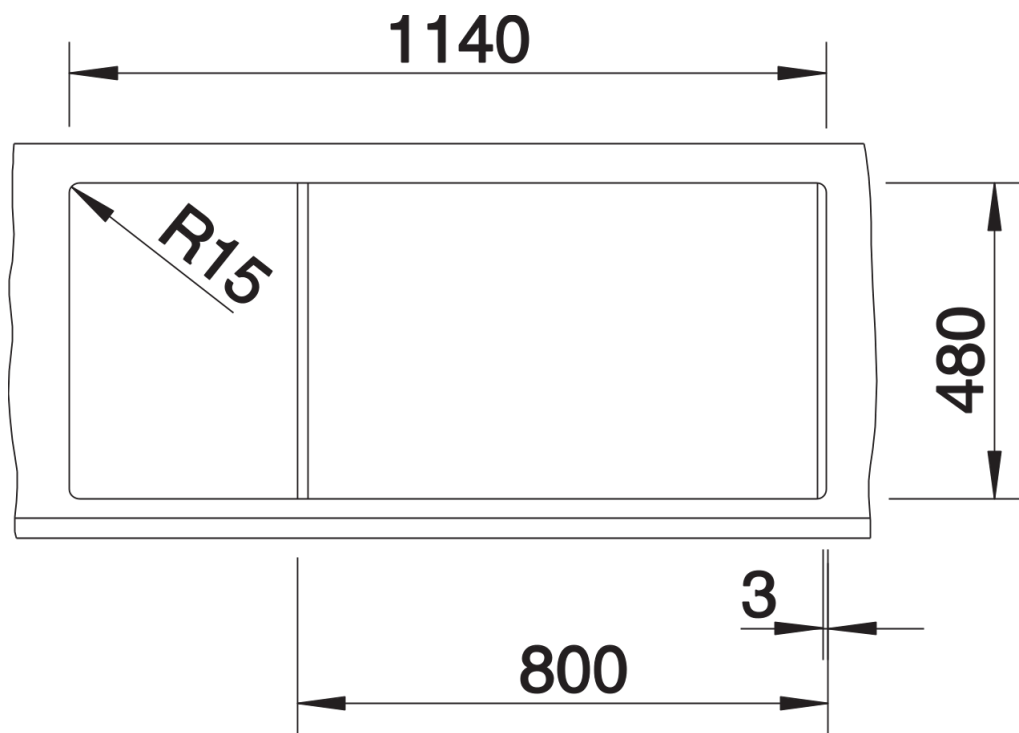

Scheda tecnica del prodotto METRA 8 S

N. articolo 525934

Vantaggi

- Vasche ampie e profonda
- Piletta in acciaio inox da 3 ½" con tappo a cestello
- Disponibile in diversi colori adatti ad ogni ambiente cucina
- Design sviluppato in base alle necessità del consumatore

Colori

SILGRANIT nero

Colori disponibili:

- nero
- antracite
- grigio roccia
- grigio vulcano
- alumatico
- bianco
- soft white
- tartufo
- caffè

Informazioni per la progettazione

- Dimensioni intaglio: 1140x480 mm - R 15||||Non può essere montato a "inizio/fine composizione" nella base sottolavello indicata, può essere invece facilmente inserito in una base di misura superiore.||N.B.: Per il montaggio su piani di marmo, ordinare l'apposito kit

Dotazione

- Vasche con piletta da 3 ½"
- sifone e tappo a cestello

Dettagli

Vista superiore

Foratur

Vista frontale

Vista laterale