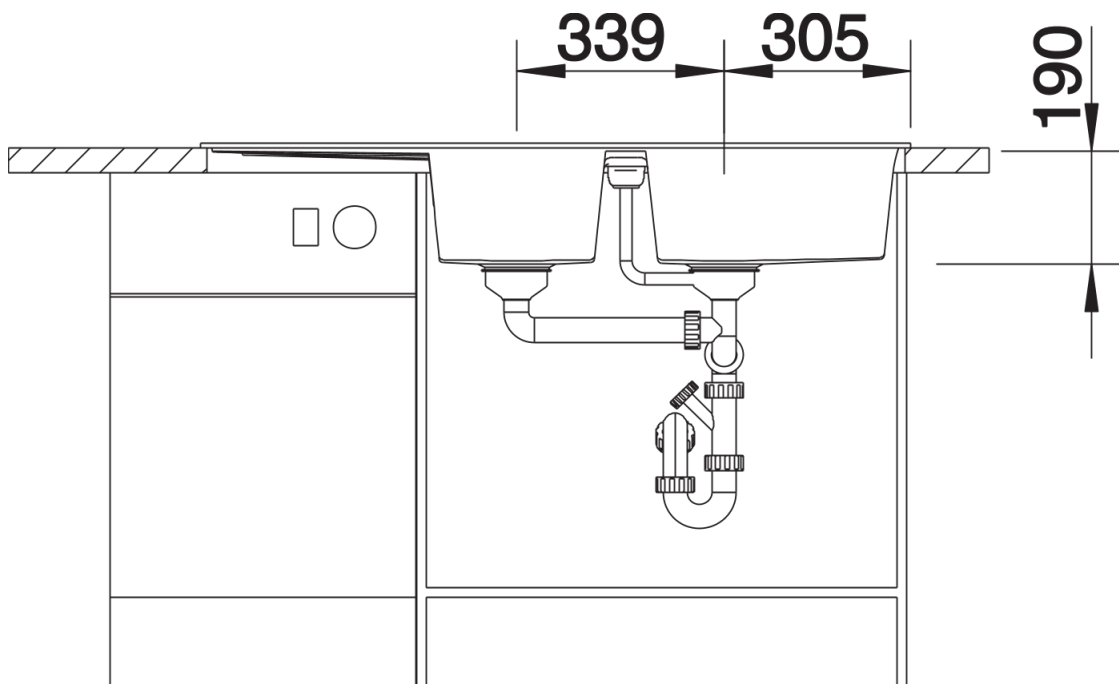

Scheda tecnica del prodotto METRA 8 S

N. articolo 525934

Vantaggi

- Vasche ampie e profonda
- Piletta in acciaio inox da 3 ½" con tappo a cestello
- Disponibile in diversi colori adatti ad ogni ambiente cucina
- Design sviluppato in base alle necessità del consumatore

Colori

SILGRANIT nero

Colori disponibili:

- nero
- antracite
- grigio roccia
- grigio vulcano
- alumatico
- bianco
- soft white
- tartufo
- caffè

Informazioni per la progettazione

- Dimensioni intaglio: 1140x480 mm - R 15||||Non può essere montato a "inizio/fine composizione" nella base sottolavello indicata, può essere invece facilmente inserito in una base di misura superiore.||N.B.: Per il montaggio su piani di marmo, ordinare l'apposito kit

Dotazione

- Vasche con piletta da 3 ½"
- sifone e tappo a cestello

Dettagli

Vista superiore

Foratur

Vista frontale

Vista laterale