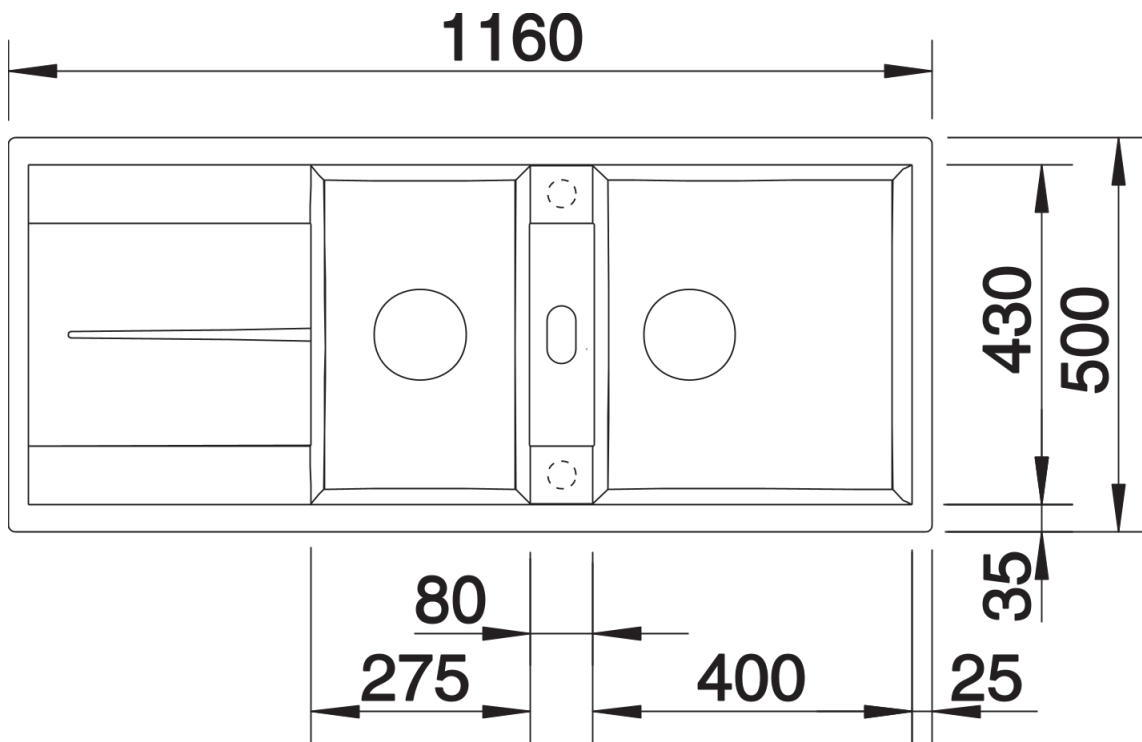

Scheda tecnica del prodotto METRA 8 S

N. articolo 513064

Vantaggi

- Design giovane e dalle linee dritte
- La vasca capiente offre ampio spazio per il lavaggio
- La vasca aggiuntiva garantisce un elevato livello di comfort
- Installazione reversibile

Colori

SILGRANIT bianco

Colori disponibili:

nero
antracite
grigio roccia
grigio vulcano
bianco
soft white
tartufo
caffè

Informazioni per la progettazione

- Dimensioni intaglio: 1140x480 mm - R 15
Non può essere montato a "inizio/fine composizione" nella base sottolavello indicata, può essere invece facilmente inserito in una base di misura superiore.
N.B.: Per il montaggio su piani di marmo, ordinare l'apposito kit

Dotazione

- kit di scarico con sifone
- 2 tappi a cestello da 3 ½"

Dettagli

Vista superiore

Foratur

Vista frontale

Vista laterale