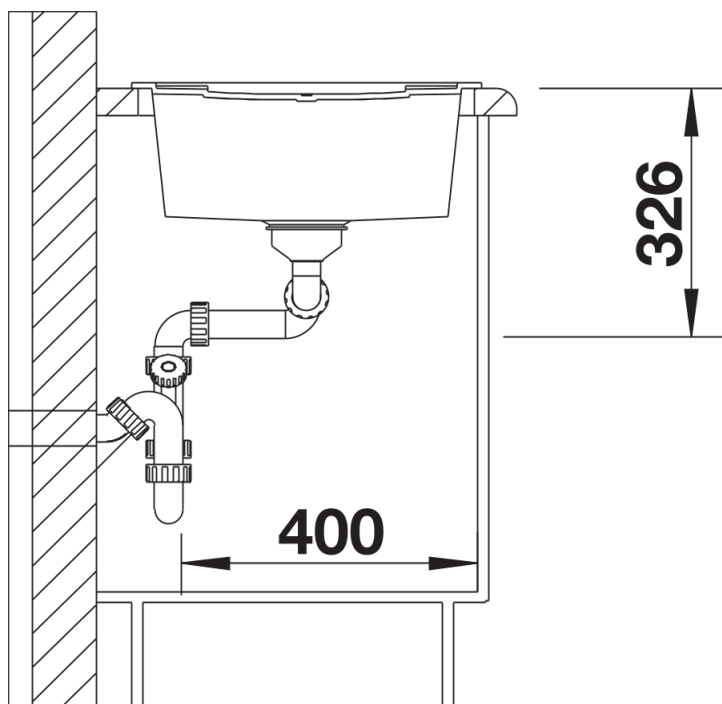

Scheda tecnica del prodotto METRA 8 S

N. articolo 513064

Vantaggi

- Design giovane e dalle linee dritte
- La vasca capiente offre ampio spazio per il lavaggio
- La vasca aggiuntiva garantisce un elevato livello di comfort
- Installazione reversibile

Colori

SILGRANIT bianco

Colori disponibili:

nero
antracite
grigio roccia
grigio vulcano
bianco
soft white
tartufo
caffè

Informazioni per la progettazione

- Dimensioni intaglio: 1140x480 mm - R 15
Non può essere montato a "inizio/fine composizione" nella base sottolavello indicata, può essere invece facilmente inserito in una base di misura superiore.
N.B.: Per il montaggio su piani di marmo, ordinare l'apposito kit

Dotazione

- kit di scarico con sifone
- 2 tappi a cestello da 3 ½"

Dettagli

Vista superiore

Foratur

Vista frontale

Vista laterale