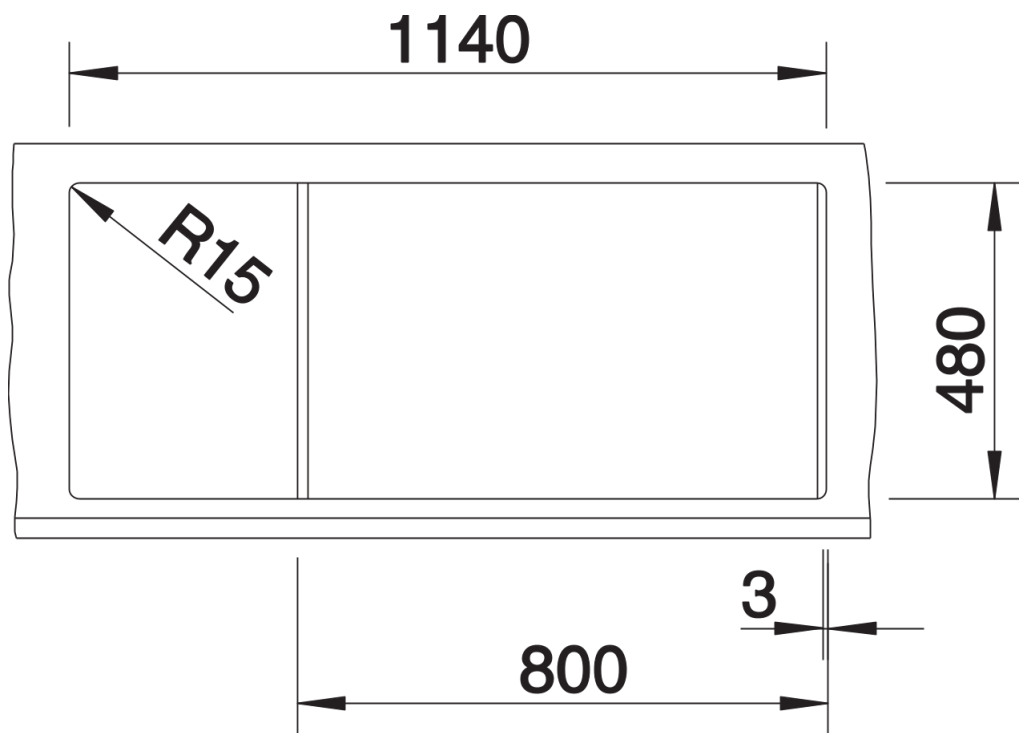

Scheda tecnica del prodotto METRA 8 S

N. articolo 513064

Vantaggi

- Design giovane e dalle linee dritte
- La vasca capiente offre ampio spazio per il lavaggio
- La vasca aggiuntiva garantisce un elevato livello di comfort
- Installazione reversibile

Colori

SILGRANIT bianco

Colori disponibili:

nero
antracite
grigio roccia
grigio vulcano
bianco
soft white
tartufo
caffè

Informazioni per la progettazione

- Dimensioni intaglio: 1140x480 mm - R 15
Non può essere montato a "inizio/fine composizione" nella base sottolavello indicata, può essere invece facilmente inserito in una base di misura superiore.
N.B.: Per il montaggio su piani di marmo, ordinare l'apposito kit

Dotazione

- kit di scarico con sifone
- 2 tappi a cestello da 3 ½"

Dettagli

Vista superiore

Foratur

Vista frontale

Vista laterale