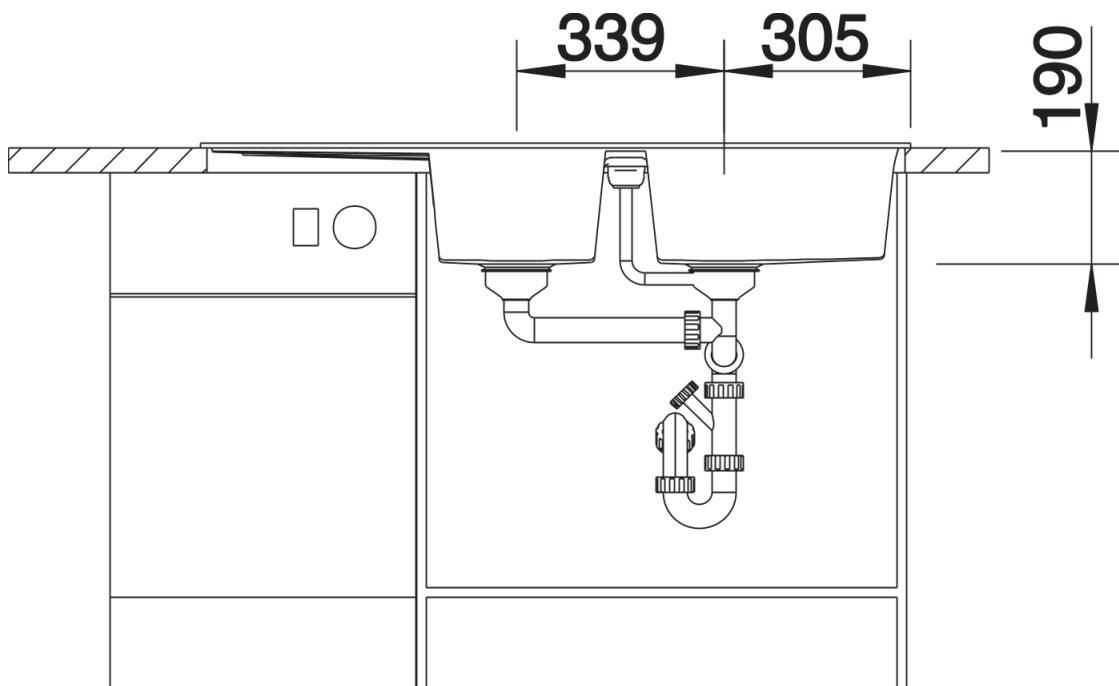

Scheda tecnica del prodotto METRA 8 S

N. articolo 513064

Vantaggi

- Design giovane e dalle linee dritte
- La vasca capiente offre ampio spazio per il lavaggio
- La vasca aggiuntiva garantisce un elevato livello di comfort
- Installazione reversibile

Colori

SILGRANIT bianco

Colori disponibili:

nero
antracite
grigio roccia
grigio vulcano
bianco
soft white
tartufo
caffè

Informazioni per la progettazione

- Dimensioni intaglio: 1140x480 mm - R 15
Non può essere montato a "inizio/fine composizione" nella base sottolavello indicata, può essere invece facilmente inserito in una base di misura superiore.
N.B.: Per il montaggio su piani di marmo, ordinare l'apposito kit

Dotazione

- kit di scarico con sifone
- 2 tappi a cestello da 3 ½"

Dettagli

Vista superiore

Foratur

Vista frontale

Vista laterale