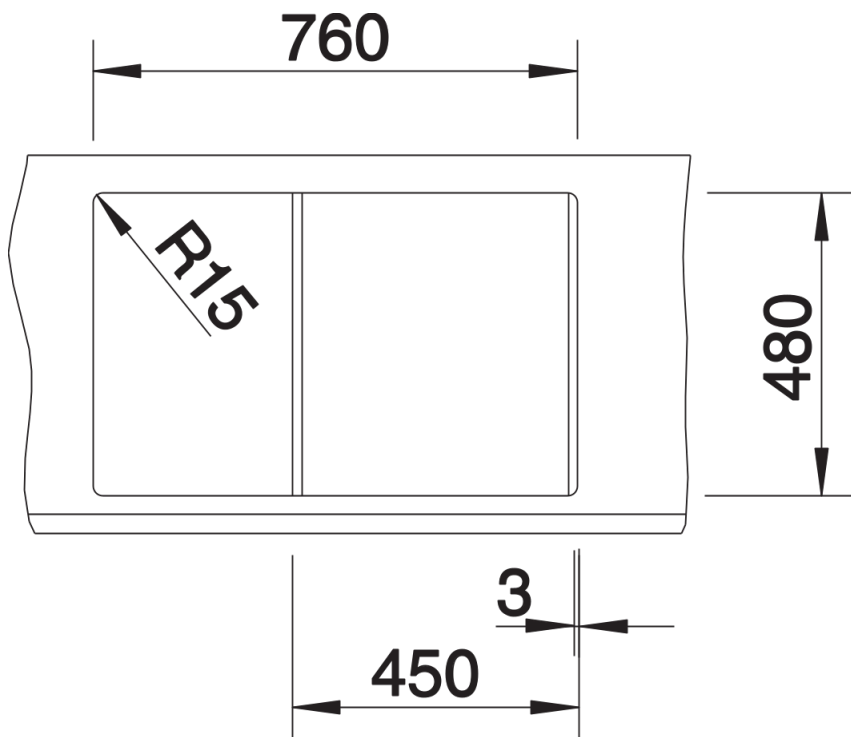

Scheda tecnica del prodotto METRA 45 S

N. articolo 513187

Vantaggi

- Design giovane e dalle linee dritte
- Scarico separato che garantisce un elevato livello di comfort
- La vasca capiente offre ampio spazio per il lavaggio
- Installazione reversibile

Colori

Colori disponibili:

nero
antracite
grigio roccia
grigio vulcano
bianco
soft white
tartufo
caffè

SILGRANIT bianco

Informazioni per la progettazione

- Dimensioni intaglio: 760x480 mm - R 15

Dotazione

- kit di scarico con sifone
- tappo a cestello da 3 ½"

Dettagli

Vista superiore

Foratur

Vista frontale

Vista laterale