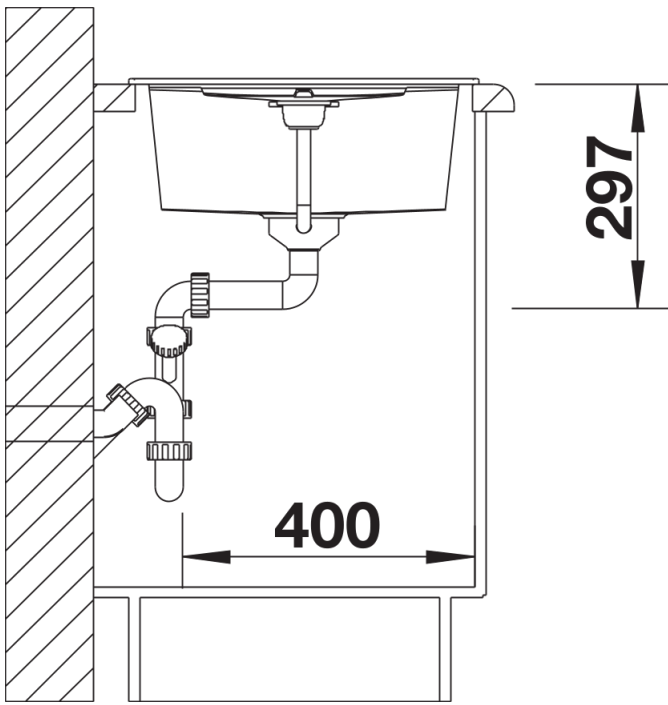

Scheda tecnica del prodotto METRA 45 S

N. articolo 513187

Vantaggi

- Design giovane e dalle linee dritte
- Scarico separato che garantisce un elevato livello di comfort
- La vasca capiente offre ampio spazio per il lavaggio
- Installazione reversibile

Colori

Colori disponibili:

nero
antracite
grigio roccia
grigio vulcano
bianco
soft white
tartufo
caffè

SILGRANIT bianco

Informazioni per la progettazione

- Dimensioni intaglio: 760x480 mm - R 15

Dotazione

- kit di scarico con sifone
- tappo a cestello da 3 ½"

Dettagli

Vista superiore

Foratur

Vista frontale

Vista laterale