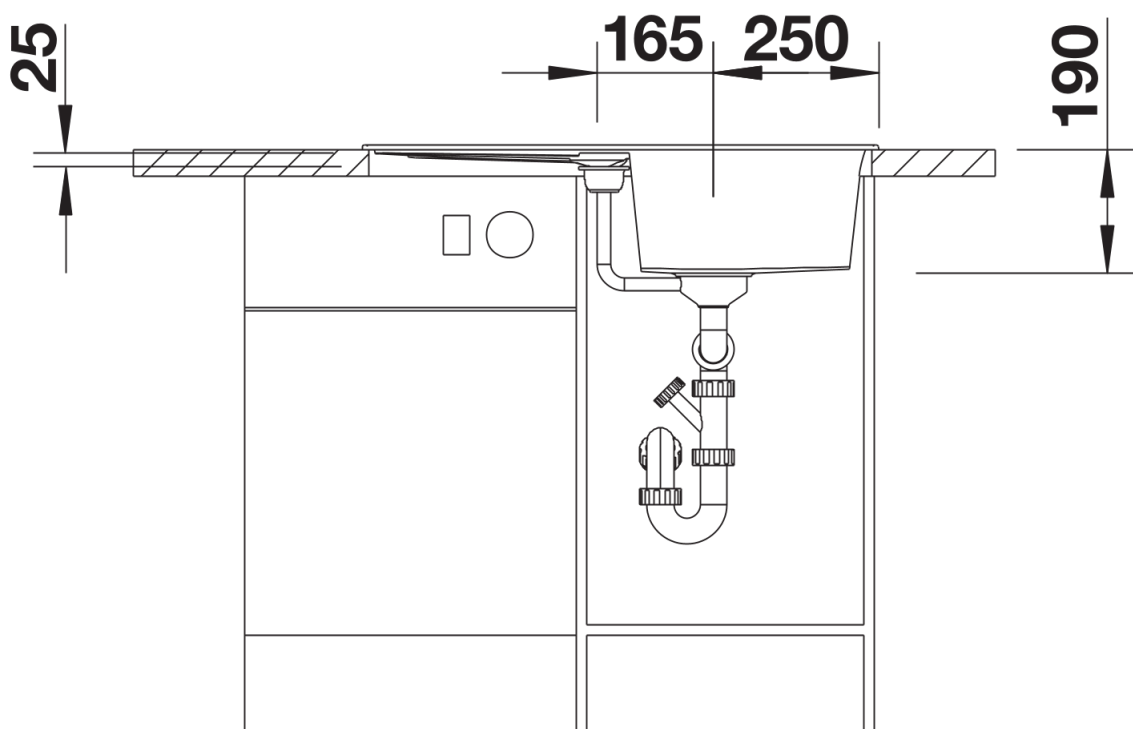

Scheda tecnica del prodotto METRA 45 S

N. articolo 513187

Vantaggi

- Design giovane e dalle linee dritte
- Scarico separato che garantisce un elevato livello di comfort
- La vasca capiente offre ampio spazio per il lavaggio
- Installazione reversibile

Colori

Colori disponibili:

nero
antracite
grigio roccia
grigio vulcano
bianco
soft white
tartufo
caffè

SILGRANIT bianco

Informazioni per la progettazione

- Dimensioni intaglio: 760x480 mm - R 15

Dotazione

- kit di scarico con sifone
- tappo a cestello da 3 ½"

Dettagli

Vista superiore

Foratur

Vista frontale

Vista laterale