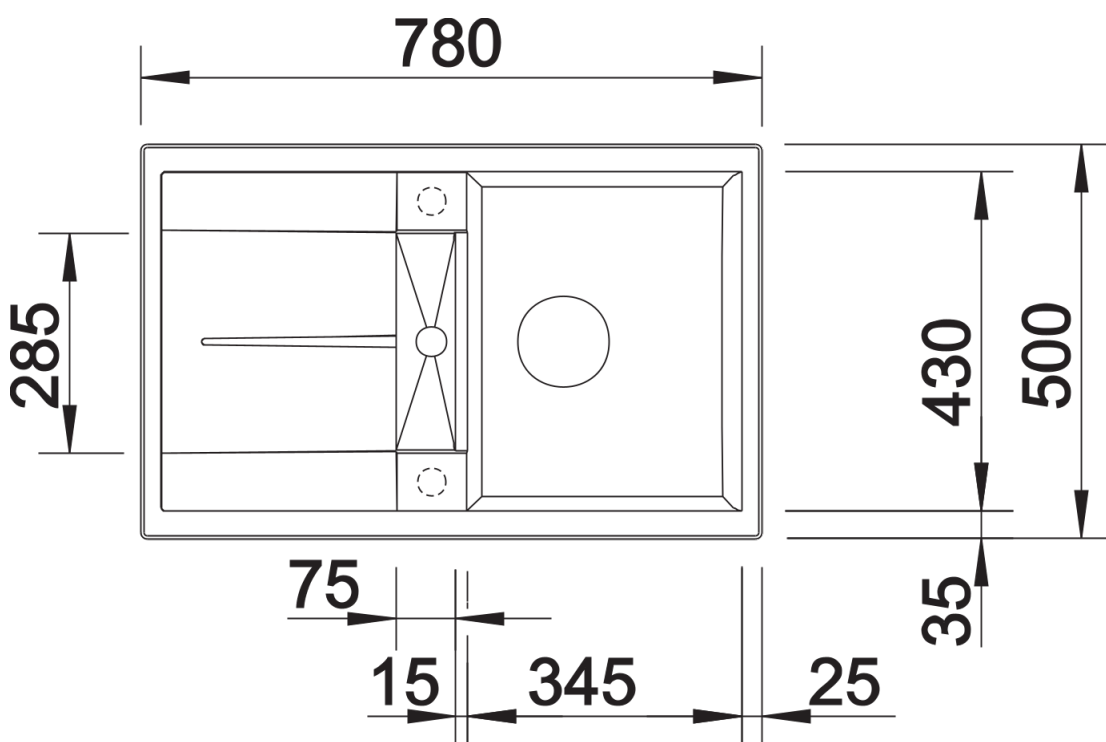

Scheda tecnica del prodotto METRA 45 S

N. articolo 513187

Vantaggi

- Design giovane e dalle linee dritte
- Scarico separato che garantisce un elevato livello di comfort
- La vasca capiente offre ampio spazio per il lavaggio
- Installazione reversibile

Colori

Colori disponibili:

nero
antracite
grigio roccia
grigio vulcano
bianco
soft white
tartufo
caffè

SILGRANIT bianco

Informazioni per la progettazione

- Dimensioni intaglio: 760x480 mm - R 15

Dotazione

- kit di scarico con sifone
- tappo a cestello da 3 ½"

Dettagli

Vista superiore

Foratur

Vista frontale

Vista laterale