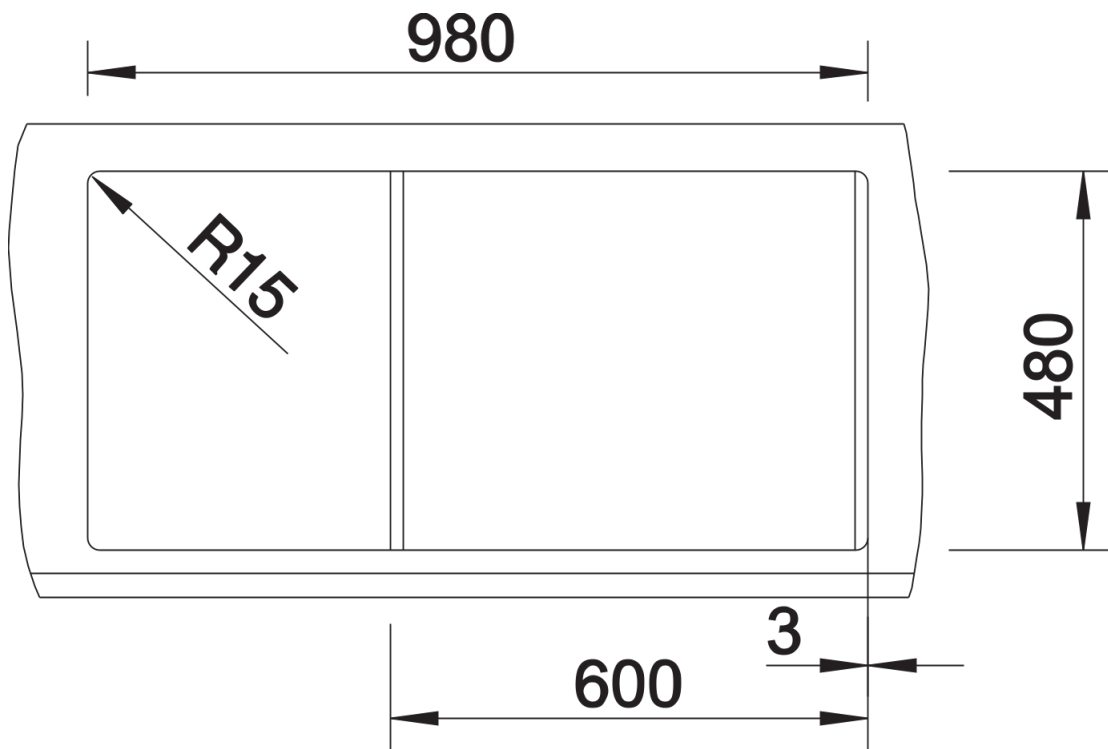

Scheda tecnica del prodotto METRA XL 6 S

N. articolo 525930

Vantaggi

- Funzionalità ottimale e massima capienza della vasca
- La vasca principale extralarge offre una quantità di spazio ineguagliata per le operazioni di lavaggio
- Bordo perimetrale sottile ed elegante

Colori

SILGRANIT nero

Colori disponibili:

nero
antracite
grigio roccia
grigio vulcano
alumetallic
bianco
soft white
tartufo
caffè

Informazioni per la progettazione

- Dimensioni intaglio: 980x480 mm - R 15||||Non può essere montato a "inizio/fine composizione" nella base sottolavello indicata, può essere invece facilmente inserito in una base di misura superiore.||N.B.: Per il montaggio su piani di marmo, ordinare l'apposito kit

Dotazione

- Vasca con piletta da 3 ½"
- sifone e tappo a cestello

Dettagli

Vista superiore

Foratur

Vista frontale

Vista laterale