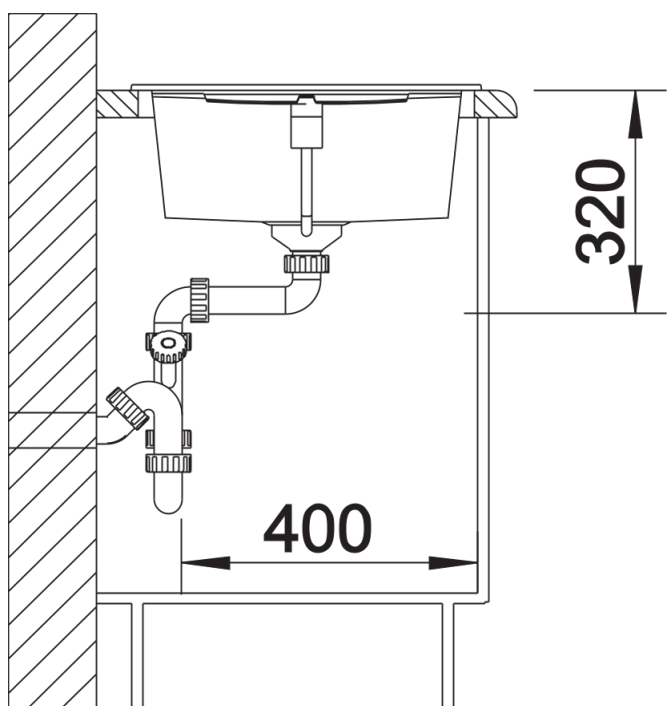

Colori

SILGRANIT nero

Colori disponibili:

nero
antracite
grigio roccia
grigio vulcano
alumetallic
bianco
soft white
tartufo
caffè

Informazioni per la progettazione

- Dimensioni intaglio: 980x480 mm - R 15||||Non può essere montato a "inizio/fine composizione" nella base sottolavello indicata, può essere invece facilmente inserito in una base di misura superiore.||N.B.: Per il montaggio su piani di marmo, ordinare l'apposito kit

Dotazione

- Vasca con piletta da 3 ½"
- sifone e tappo a cestello

Dettagli

Vista superiore

Foratur

Vista frontale

Vista laterale