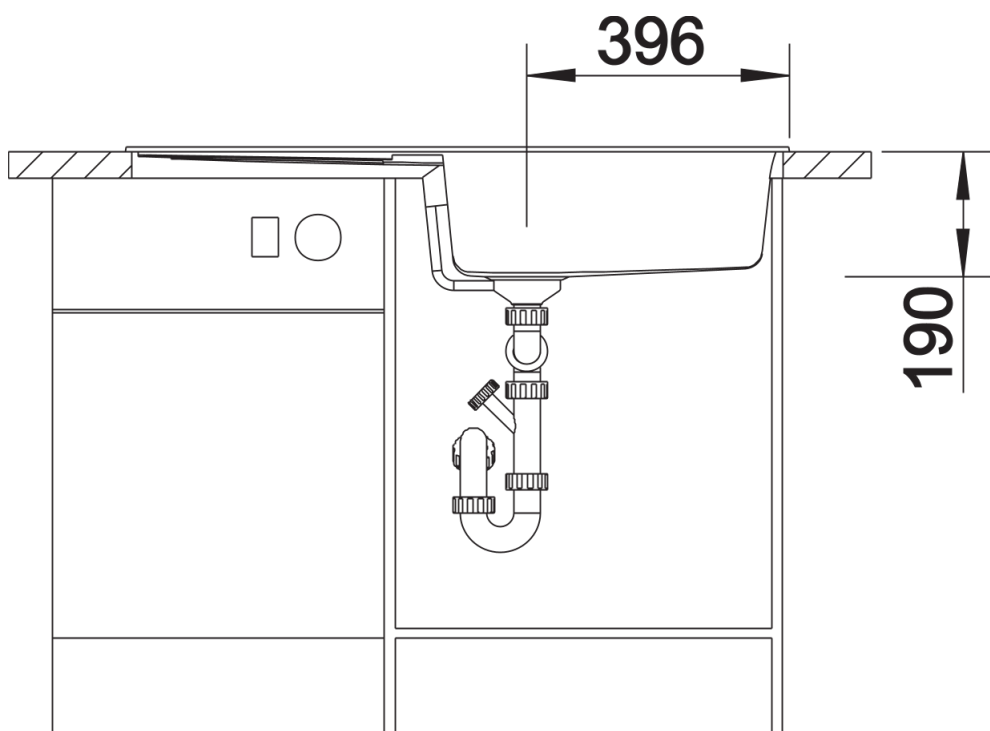

Colori

SILGRANIT nero

Colori disponibili:

nero
antracite
grigio roccia
grigio vulcano
alumetallic
bianco
soft white
tartufo
caffè

Informazioni per la progettazione

- Dimensioni intaglio: 980x480 mm - R 15||||Non può essere montato a "inizio/fine composizione" nella base sottolavello indicata, può essere invece facilmente inserito in una base di misura superiore.||N.B.: Per il montaggio su piani di marmo, ordinare l'apposito kit

Dotazione

- Vasca con piletta da 3 ½"
- sifone e tappo a cestello

Dettagli

Vista superiore

Foratur

Vista frontale

Vista laterale