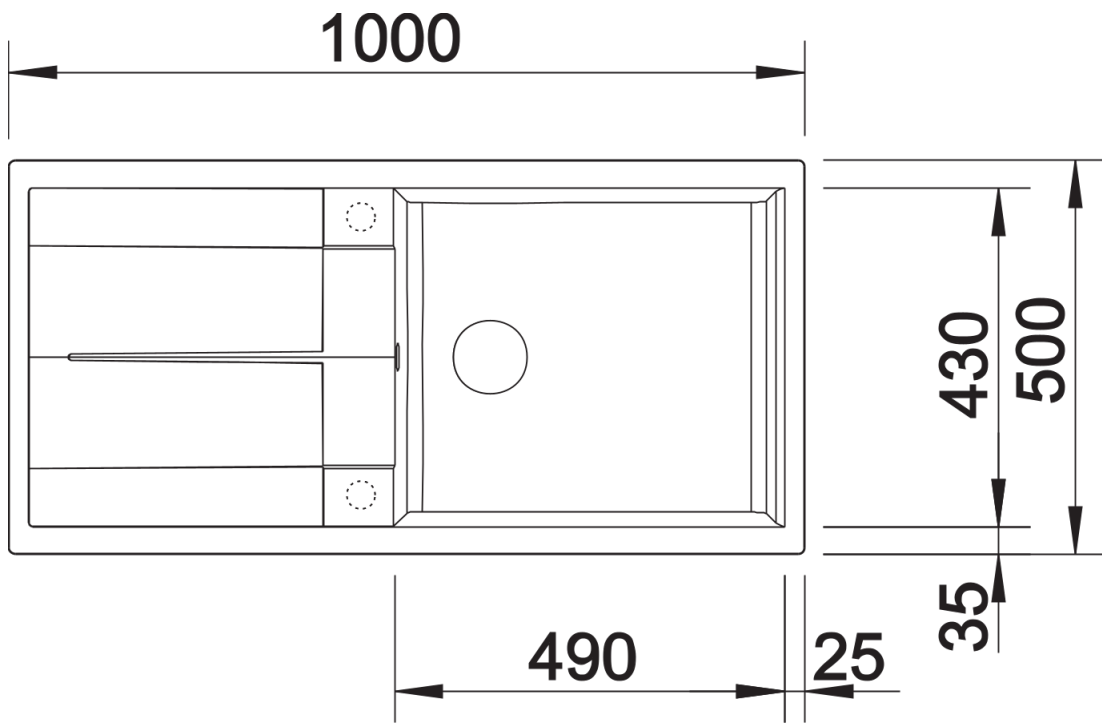

Scheda tecnica del prodotto METRA XL 6 S

N. articolo 525930

Vantaggi

- Funzionalità ottimale e massima capienza della vasca
- La vasca principale extralarge offre una quantità di spazio ineguagliata per le operazioni di lavaggio
- Bordo perimetrale sottile ed elegante

Colori

SILGRANIT nero

Colori disponibili:

nero
antracite
grigio roccia
grigio vulcano
alumetallic
bianco
soft white
tartufo
caffè

Informazioni per la progettazione

- Dimensioni intaglio: 980x480 mm - R 15||||Non può essere montato a "inizio/fine composizione" nella base sottolavello indicata, può essere invece facilmente inserito in una base di misura superiore.||N.B.: Per il montaggio su piani di marmo, ordinare l'apposito kit

Dotazione

- Vasca con piletta da 3 ½"
- sifone e tappo a cestello

Dettagli

Vista superiore

Foratur

Vista frontale

Vista laterale