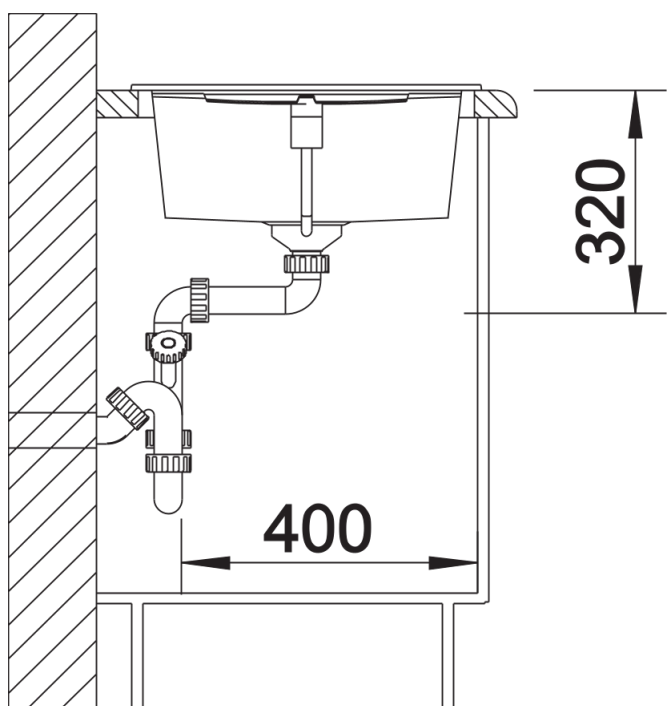

soft white

tartufo

caffè

Informazioni per la progettazione

- Dimensioni intaglio: 980x480 mm - R 15
Non può essere montato a "inizio/fine composizione" nella base sottolavello indicata, può essere invece facilmente inserito in una base di misura superiore.
N.B.: Per il montaggio su piani di marmo, ordinare l'apposito kit

Dotazione

- kit di scarico con sifone
- tappo a cestello da 3 ½"

Dettagli

Vista superiore

Foratur

Vista frontale

Vista laterale