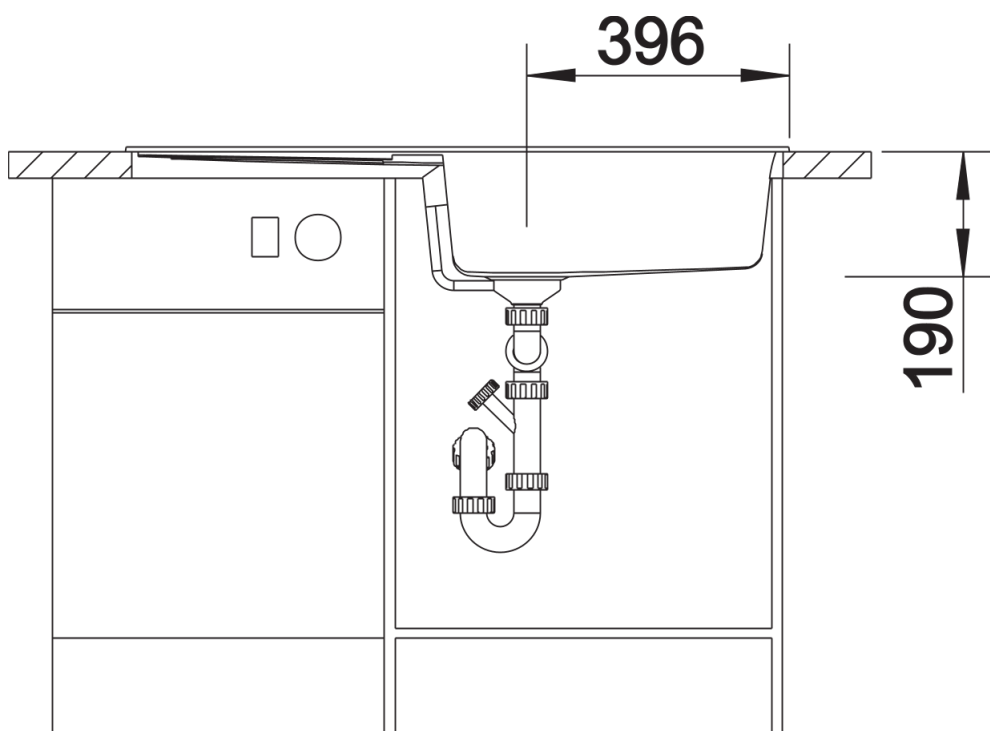

soft white

tartufo

caffè

Informazioni per la progettazione

- Dimensioni intaglio: 980x480 mm - R 15
Non può essere montato a "inizio/fine composizione" nella base sottolavello indicata, può essere invece facilmente inserito in una base di misura superiore.
N.B.: Per il montaggio su piani di marmo, ordinare l'apposito kit

Dotazione

- kit di scarico con sifone
- tappo a cestello da 3 ½"

Dettagli

Vista superiore

Foratur

Vista frontale

Vista laterale