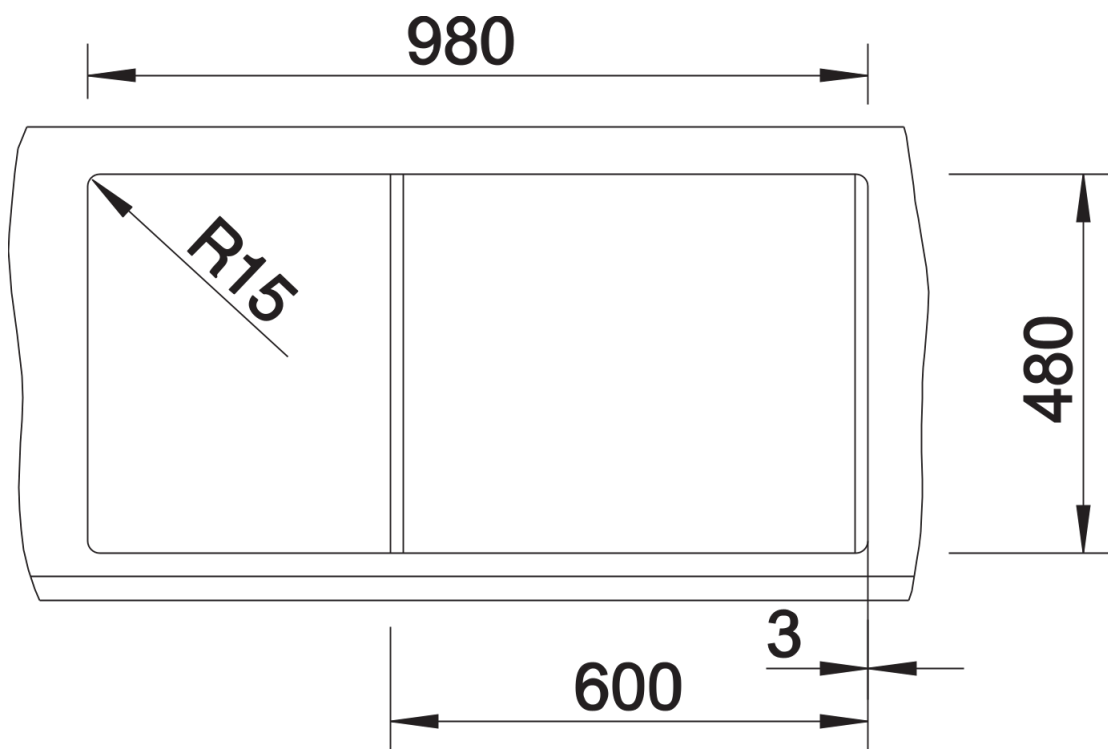

Scheda tecnica del prodotto METRA XL 6 S

N. articolo 515136

Vantaggi

- Design giovane e dalle linee dritte
- La vasca capiente offre ampio spazio per il lavaggio
- Ampia area scolapiatti per un elevato comfort d'uso
- Installazione reversibile

soft white

tartufo

caffè

Informazioni per la progettazione

- Dimensioni intaglio: 980x480 mm - R 15
Non può essere montato a "inizio/fine composizione" nella base sottolavello indicata, può essere invece facilmente inserito in una base di misura superiore.
N.B.: Per il montaggio su piani di marmo, ordinare l'apposito kit

Dotazione

- kit di scarico con sifone
- tappo a cestello da 3 ½"

Dettagli

Vista superiore

Foratur

Vista frontale

Vista laterale