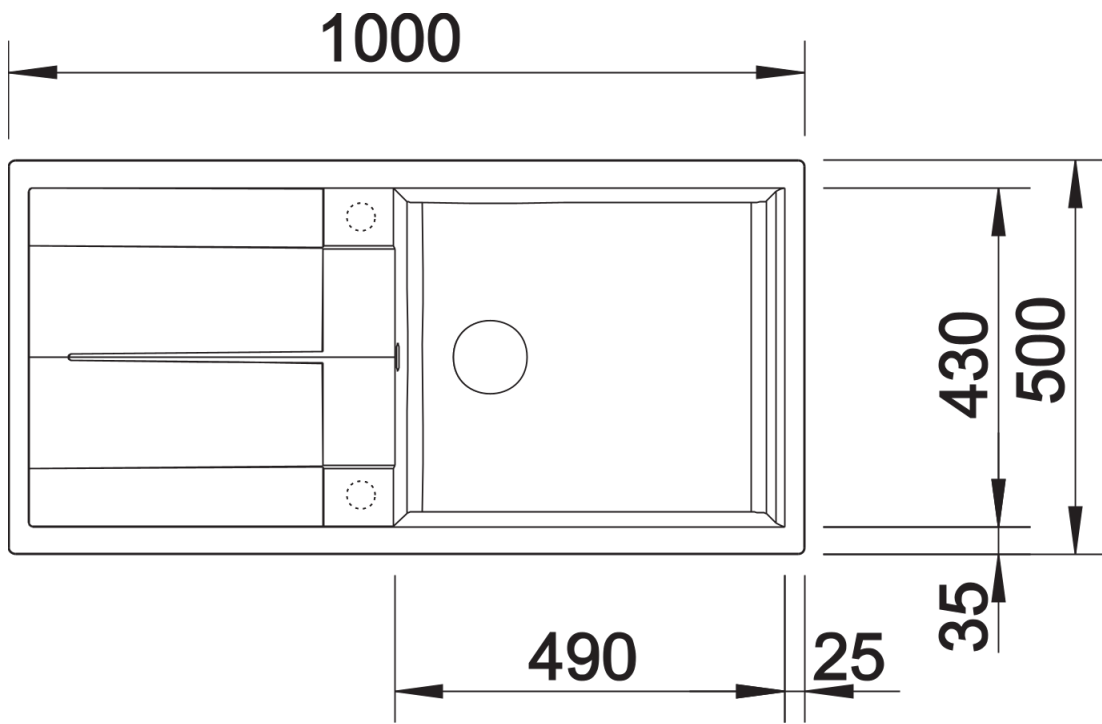

Scheda tecnica del prodotto METRA XL 6 S

N. articolo 515136

Vantaggi

- Design giovane e dalle linee dritte
- La vasca capiente offre ampio spazio per il lavaggio
- Ampia area scolapiatti per un elevato comfort d'uso
- Installazione reversibile

soft white

tartufo

caffè

Informazioni per la progettazione

- Dimensioni intaglio: 980x480 mm - R 15
Non può essere montato a "inizio/fine composizione" nella base sottolavello indicata, può essere invece facilmente inserito in una base di misura superiore.
N.B.: Per il montaggio su piani di marmo, ordinare l'apposito kit

Dotazione

- kit di scarico con sifone
- tappo a cestello da 3 ½"

Dettagli

Vista superiore

Foratur

Vista frontale

Vista laterale