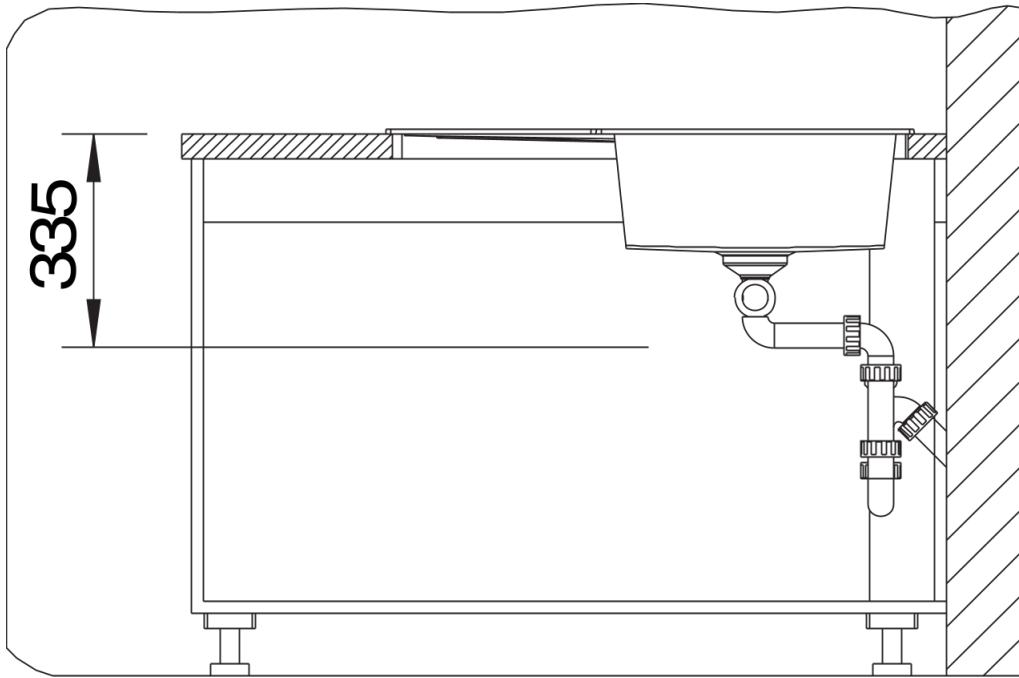

Scheda tecnica del prodotto METRA 9 E

N. articolo 525938

Vantaggi

- Design lineare e giovanile
- La vasca principale extralarge offre una quantità di spazio ineguagliata per le operazioni di lavaggio
- Bordo perimetrale sottile ed elegante

Colori

Colori disponibili:

- nero
- antracite
- grigio roccia
- grigio vulcano
- bianco
- soft white
- tartufo
- caffè

SILGRANIT nero

Informazioni per la progettazione

- Dimensioni intaglio: dima in dotazione
- Disponibile solo con gocciolatoio a sinistra
- N.B.: Per il montaggio su piani di marmo, ordinare l'apposito kit

Dotazione

- 2 vasche con piletta da 3 ½"
- sifone e tappo a cestello

Dettagli

Vista superiore

Foratur

Vista frontale

Vista laterale