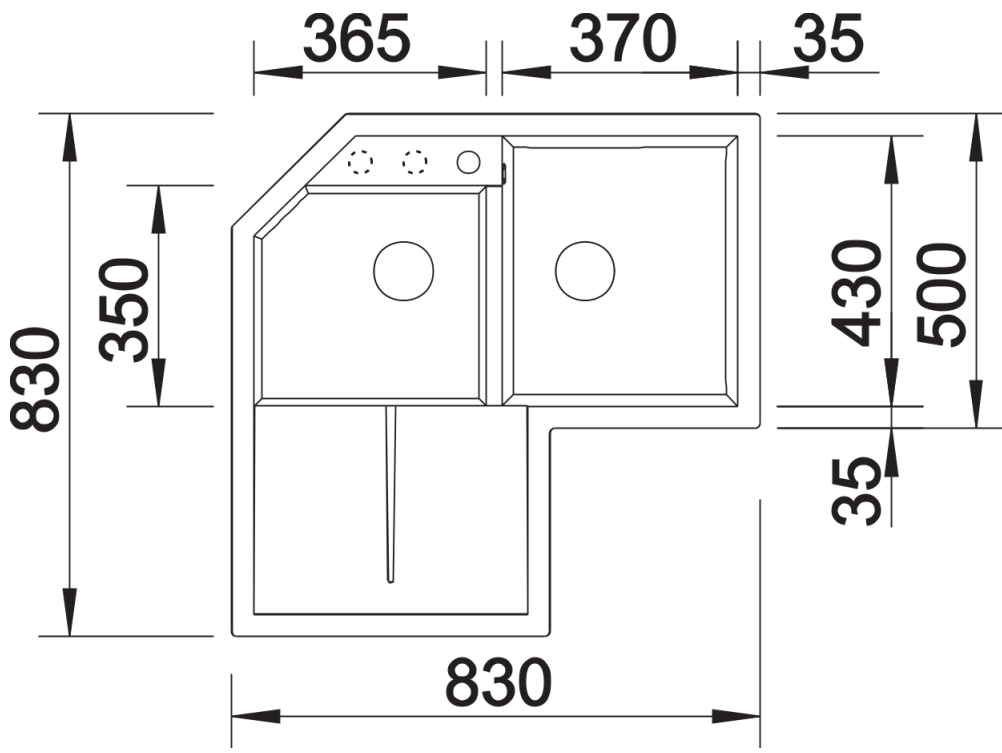

Scheda tecnica del prodotto METRA 9 E

N. articolo 525938

Vantaggi

- Design lineare e giovanile
- La vasca principale extralarge offre una quantità di spazio ineguagliata per le operazioni di lavaggio
- Bordo perimetrale sottile ed elegante

Colori

Colori disponibili:

- nero
- antracite
- grigio roccia
- grigio vulcano
- bianco
- soft white
- tartufo
- caffè

SILGRANIT nero

Informazioni per la progettazione

- Dimensioni intaglio: dima in dotazione
- Disponibile solo con gocciolatoio a sinistra
- N.B.: Per il montaggio su piani di marmo, ordinare l'apposito kit

Dotazione

- 2 vasche con piletta da 3 ½"
- sifone e tappo a cestello

Dettagli

Vista superiore

Foratur

Vista frontale

Vista laterale