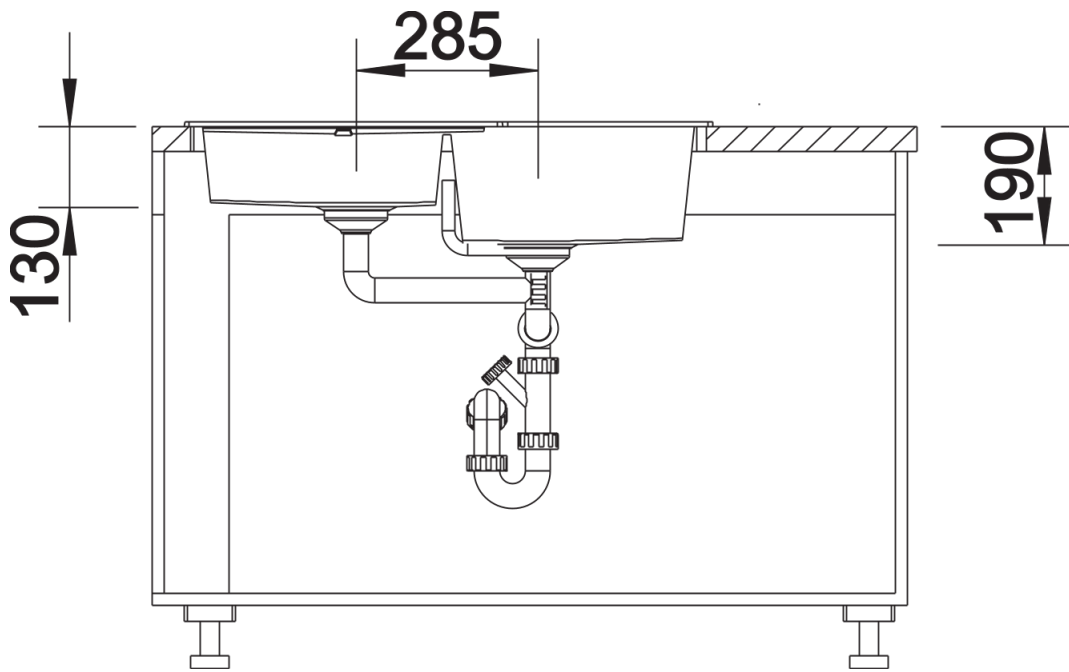

Scheda tecnica del prodotto METRA 9 E

N. articolo 525938

Vantaggi

- Design lineare e giovanile
- La vasca principale extralarge offre una quantità di spazio ineguagliata per le operazioni di lavaggio
- Bordo perimetrale sottile ed elegante

Dotazione

- 2 vasche con piletta da 3 ½"
- sifone e tappo a cestello

Dettagli

Vista superiore

Foratur

Vista frontale

Vista laterale