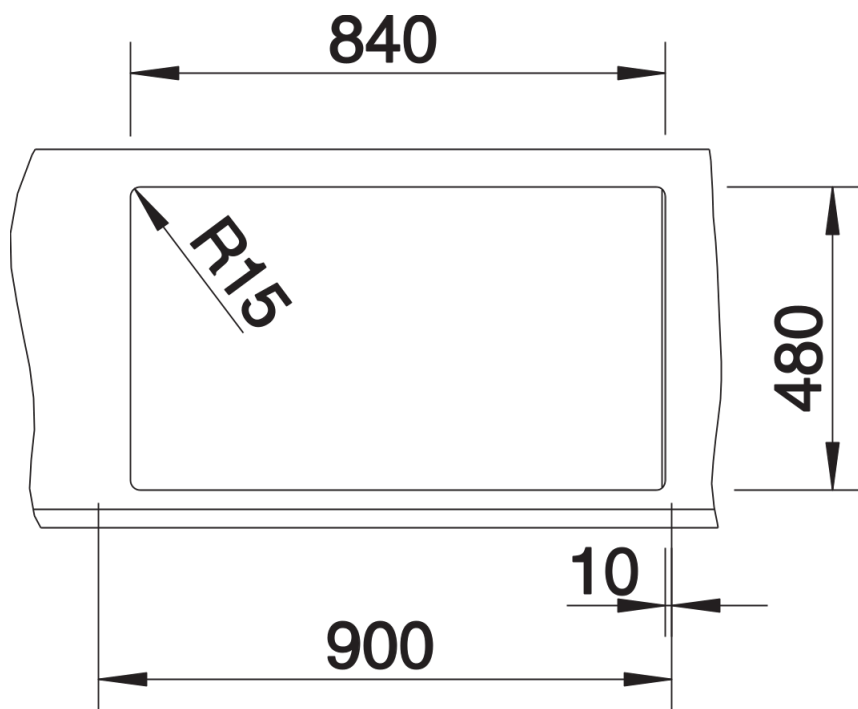

## Informazioni per la progettazione

---

- Dimensioni intaglio: 840x480 mm - R 15||||Non può essere montato a "inizio/fine composizione" nella base sottolavello indicata, può essere invece facilmente inserito in una base di misura superiore.||N.B.: Per il montaggio su piani di marmo, ordinare l'apposito kit

## Dotazione

---

- Vasche con piletta da 3 ½"
- sifone e tappo a cestello

## Dettagli

---

Vista superiore

Foratur

Vista frontale

Vista laterale