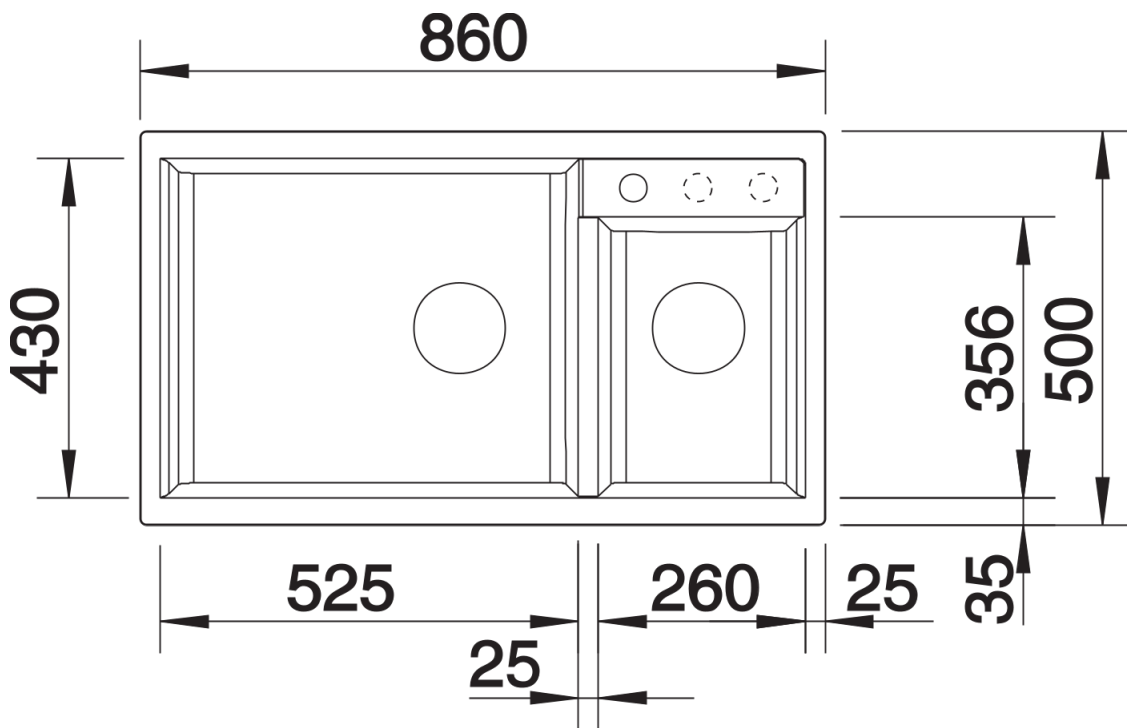

Vista superiore