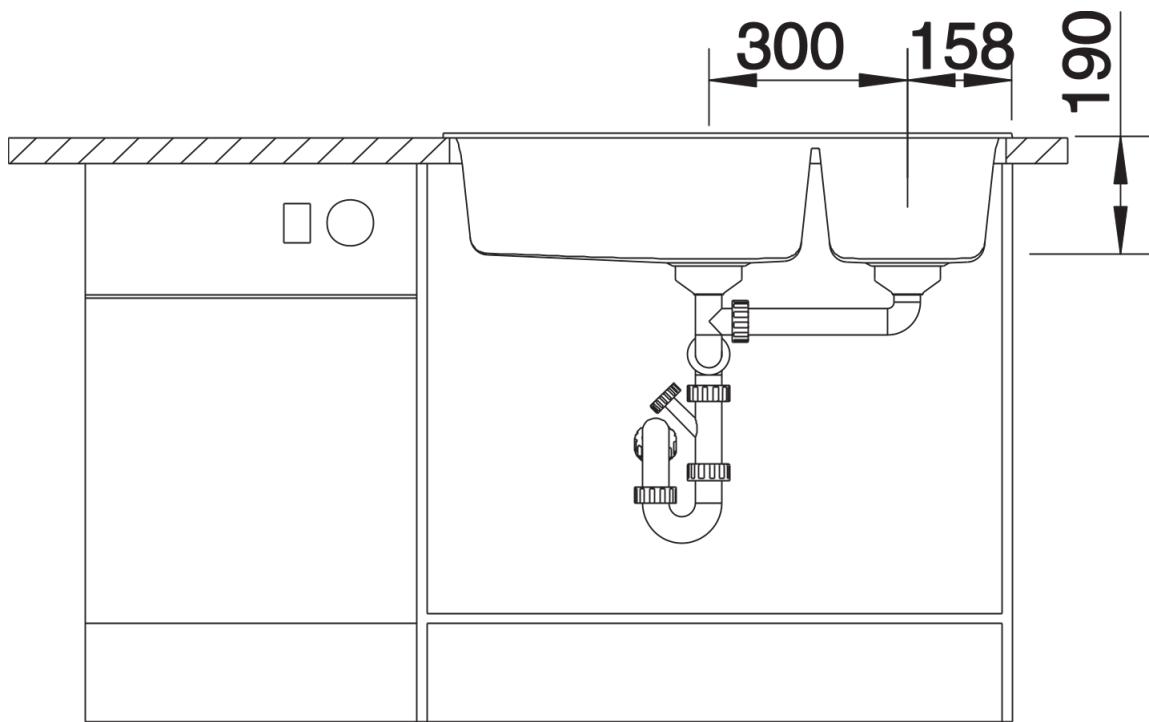

## Informazioni per la progettazione

---

- Dimensioni intaglio: 840x480 mm - R 15||||Non può essere montato a "inizio/fine composizione" nella base sottolavello indicata, può essere invece facilmente inserito in una base di misura superiore.||N.B.: Per il montaggio su piani di marmo, ordinare l'apposito kit

## Dotazione

---

- Vasche con piletta da 3 ½"
- sifone e tappo a cestello

## Dettagli

---

Vista superiore

Foratur

Vista frontale

Vista laterale