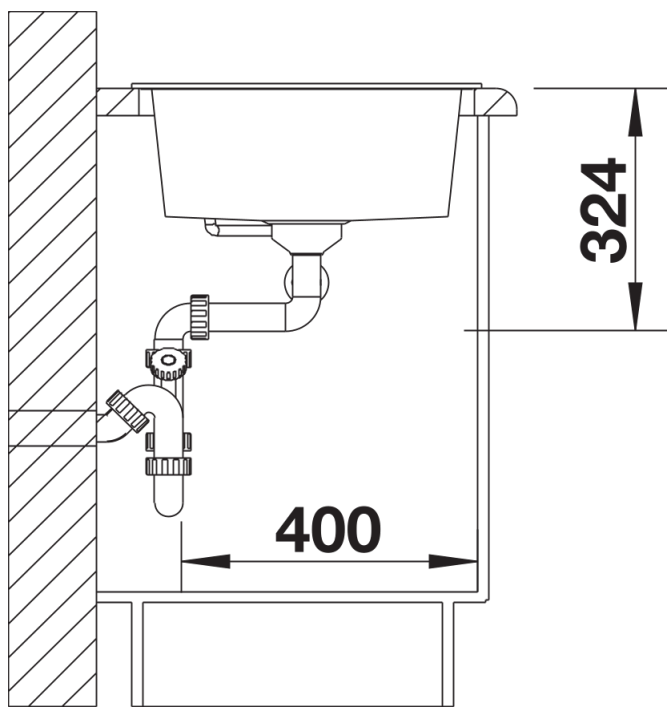

## Informazioni per la progettazione

---

- Dimensioni intaglio: 840x480 mm - R 15||||Non può essere montato a "inizio/fine composizione" nella base sottolavello indicata, può essere invece facilmente inserito in una base di misura superiore.||N.B.: Per il montaggio su piani di marmo, ordinare l'apposito kit

## Dotazione

---

- Vasche con piletta da 3 ½"
- sifone e tappo a cestello

## Dettagli

---

Vista superiore

Foratur

Vista frontale

Vista laterale