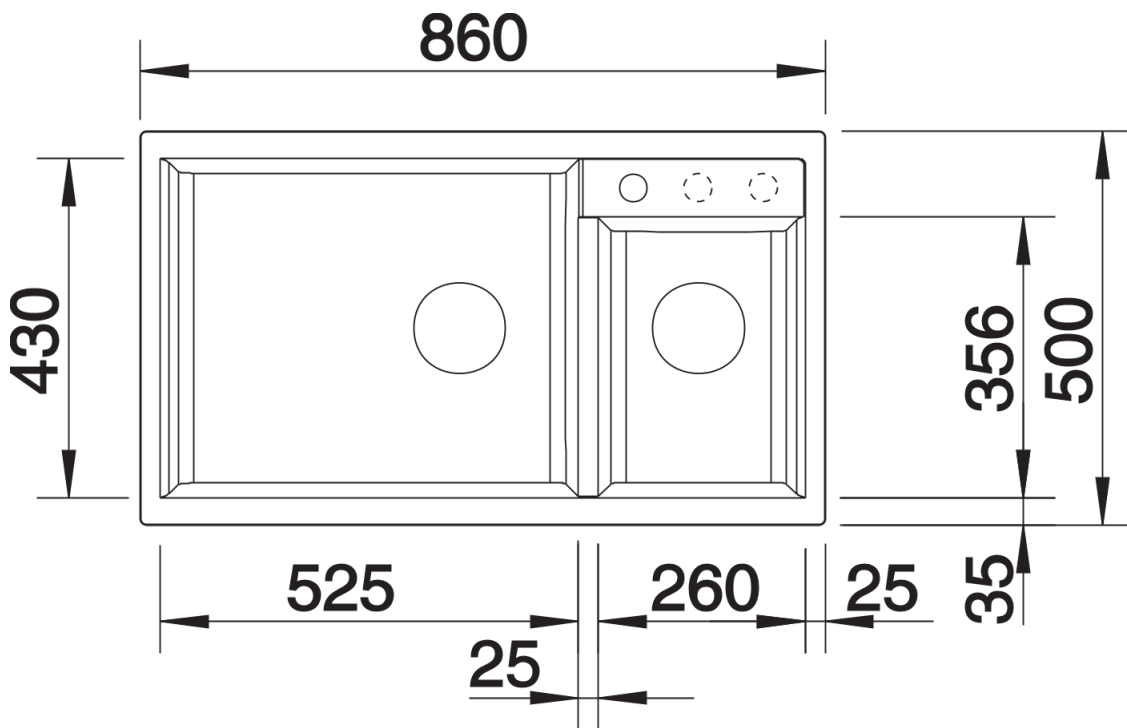

Scheda tecnica del prodotto METRA 9

N. articolo 513273

Vantaggi

- Design giovane e dalle linee dritte
- La vasca capiente offre ampio spazio per il lavaggio
- Ampia zona miscelatore per l'installazione del miscelatore e del dispenser di sapone

Colori

Colori disponibili:

nero
antracite
grigio roccia
grigio vulcano
bianco
soft white
tartufo
caffè

SILGRANIT antracite

Informazioni per la progettazione

- Dimensioni intaglio: 840x480 mm - R 15
Non può essere montato a "inizio/fine
composizione" nella base sottolavello indicata, può essere invece facilmente inserito in una base di
misura superiore.
N.B.: Per il montaggio su piani di marmo, ordinare l'apposito kit

Dotazione

- kit di scarico con sifone
- 2 tappi a cestello da 3 ½"

Dettagli

Vista superiore

Foratur

Vista frontale

Vista laterale