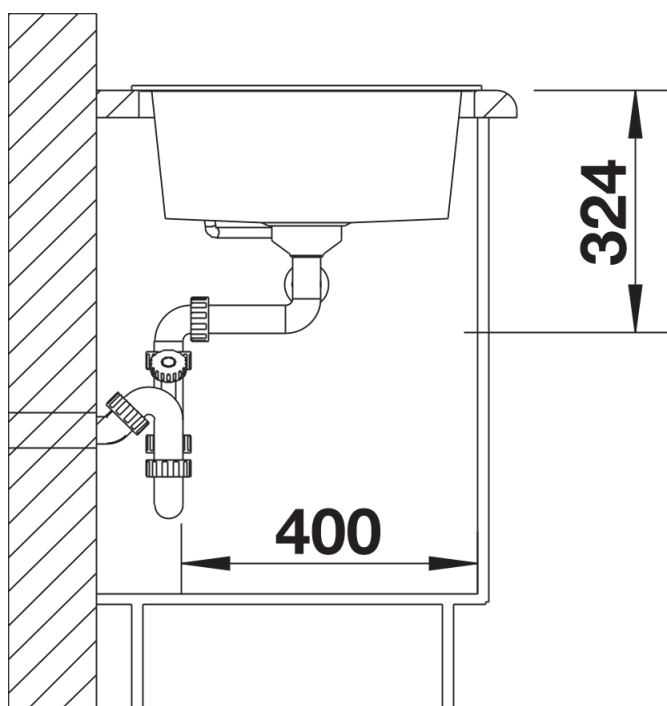

Colori

Colori disponibili:

nero
antracite
grigio roccia
grigio vulcano
bianco
soft white
tartufo
caffè

SILGRANIT antracite

Informazioni per la progettazione

- Dimensioni intaglio: 840x480 mm - R 15
Non può essere montato a "inizio/fine
composizione" nella base sottolavello indicata, può essere invece facilmente inserito in una base di
misura superiore.
N.B.: Per il montaggio su piani di marmo, ordinare l'apposito kit

Dotazione

- kit di scarico con sifone
- 2 tappi a cestello da 3 ½"

Dettagli

Vista superiore

Foratur

Vista frontale

Vista laterale