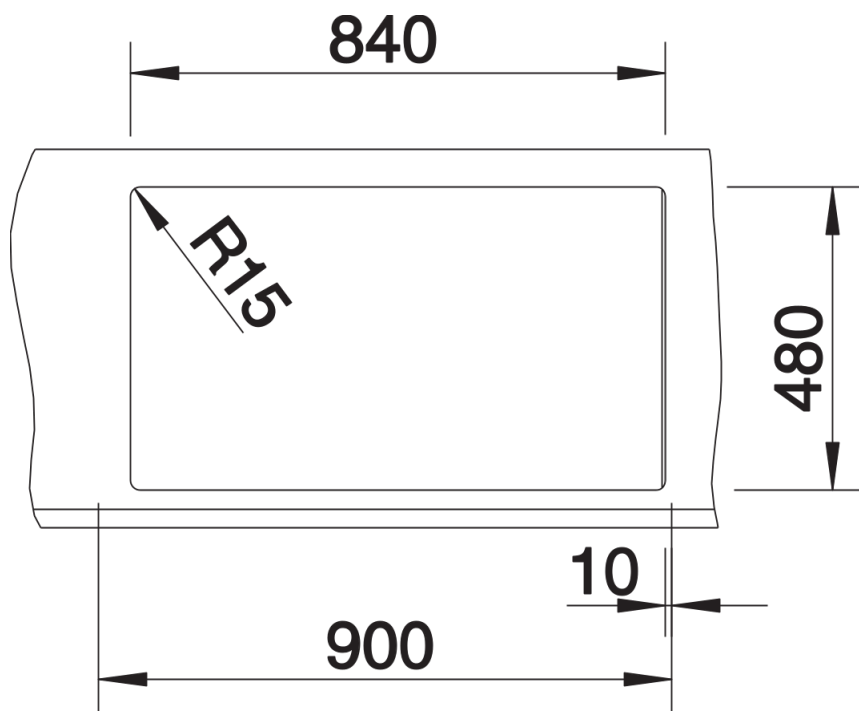

Scheda tecnica del prodotto METRA 9

N. articolo 513273

Vantaggi

- Design giovane e dalle linee dritte
- La vasca capiente offre ampio spazio per il lavaggio
- Ampia zona miscelatore per l'installazione del miscelatore e del dispenser di sapone

Colori

Colori disponibili:

nero
antracite
grigio roccia
grigio vulcano
bianco
soft white
tartufo
caffè

SILGRANIT antracite

Informazioni per la progettazione

- Dimensioni intaglio: 840x480 mm - R 15
Non può essere montato a "inizio/fine
composizione" nella base sottolavello indicata, può essere invece facilmente inserito in una base di
misura superiore.
N.B.: Per il montaggio su piani di marmo, ordinare l'apposito kit

Dotazione

- kit di scarico con sifone
- 2 tappi a cestello da 3 ½"

Dettagli

Vista superiore

Foratur

Vista frontale

Vista laterale