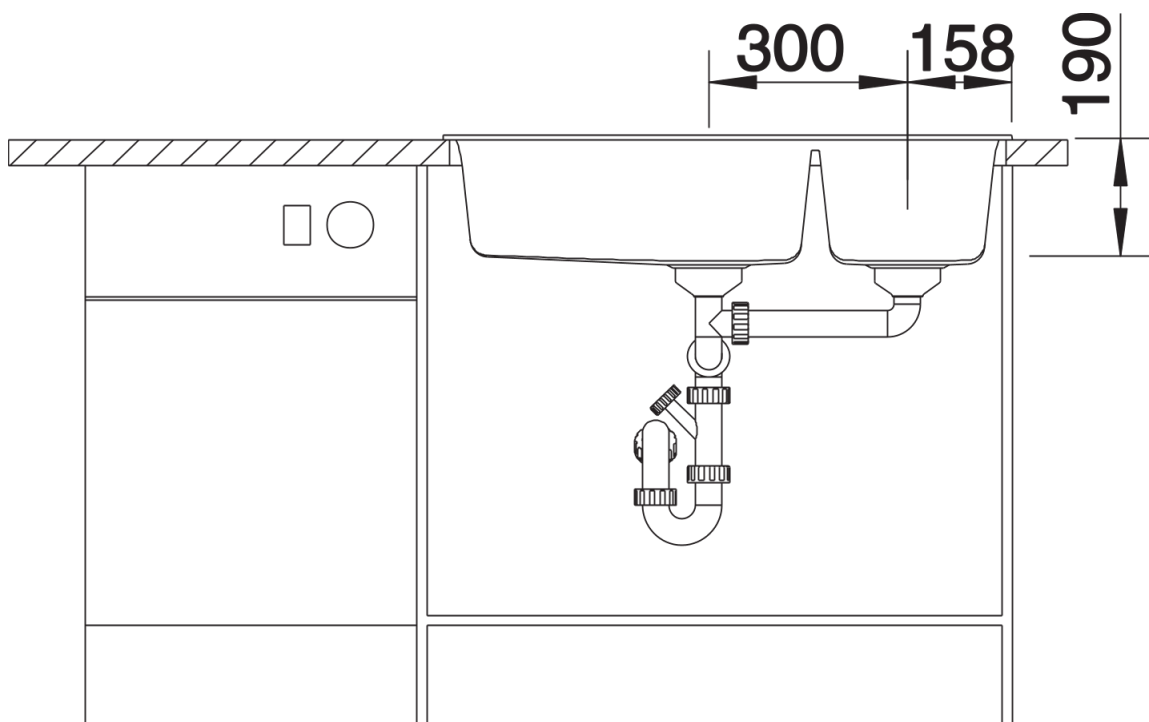

Scheda tecnica del prodotto METRA 9

N. articolo 513273

Vantaggi

- Design giovane e dalle linee dritte
- La vasca capiente offre ampio spazio per il lavaggio
- Ampia zona miscelatore per l'installazione del miscelatore e del dispenser di sapone

Colori

Colori disponibili:

nero
antracite
grigio roccia
grigio vulcano
bianco
soft white
tartufo
caffè

SILGRANIT antracite

Informazioni per la progettazione

- Dimensioni intaglio: 840x480 mm - R 15
Non può essere montato a "inizio/fine
composizione" nella base sottolavello indicata, può essere invece facilmente inserito in una base di
misura superiore.
N.B.: Per il montaggio su piani di marmo, ordinare l'apposito kit

Dotazione

- kit di scarico con sifone
- 2 tappi a cestello da 3 ½"

Dettagli

Vista superiore

Foratur

Vista frontale

Vista laterale