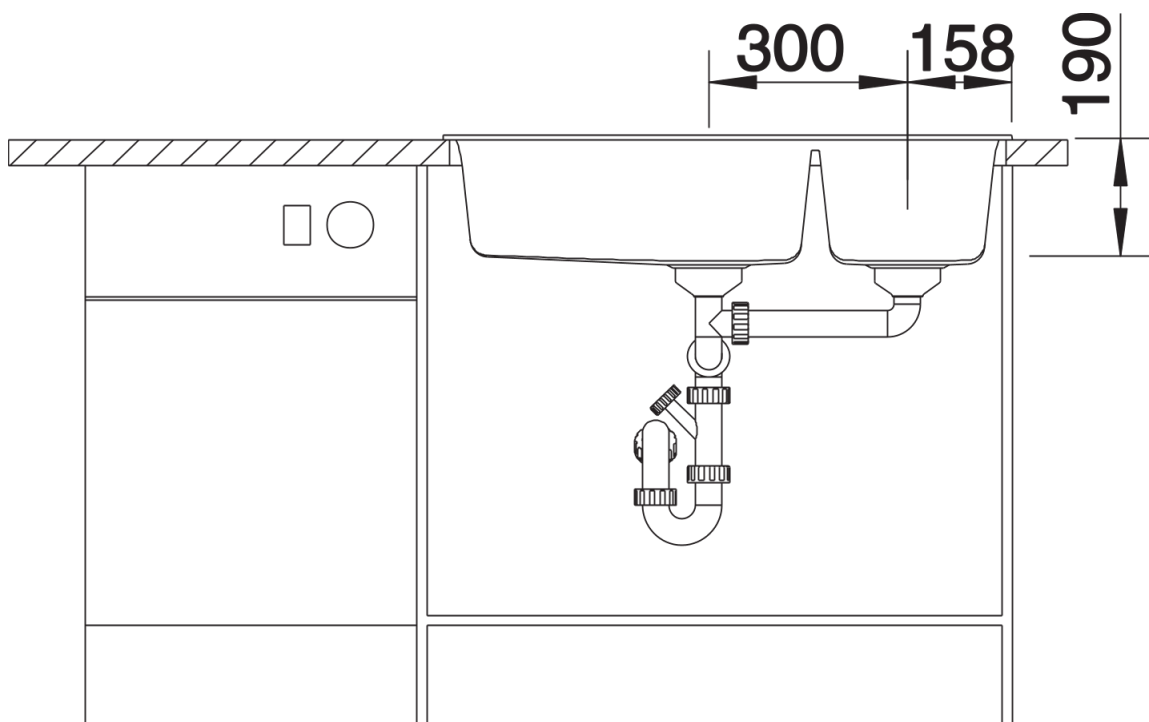

Scheda tecnica del prodotto METRA 9

N. articolo 525936

Vantaggi

- Design giovane e dalle linee dritte
- La vasca capiente offre ampio spazio per il lavaggio
- Ampia zona miscelatore per l'installazione del miscelatore e del dispenser di sapone

Colori

SILGRANIT nero

Colori disponibili:

nero
antracite
grigio roccia
grigio vulcano
bianco
soft white
tartufo
caffè

Informazioni per la progettazione

- Dimensioni intaglio: 840x480 mm - R 15
Non può essere montato a "inizio/fine
composizione" nella base sottolavello indicata, può essere invece facilmente inserito in una base di
misura superiore.
N.B.: Per il montaggio su piani di marmo, ordinare l'apposito kit

Dotazione

- kit di scarico con sifone
- 2 tappi a cestello da 3 ½"

Dettagli

Vista superiore

Foratur

Vista frontale

Vista laterale