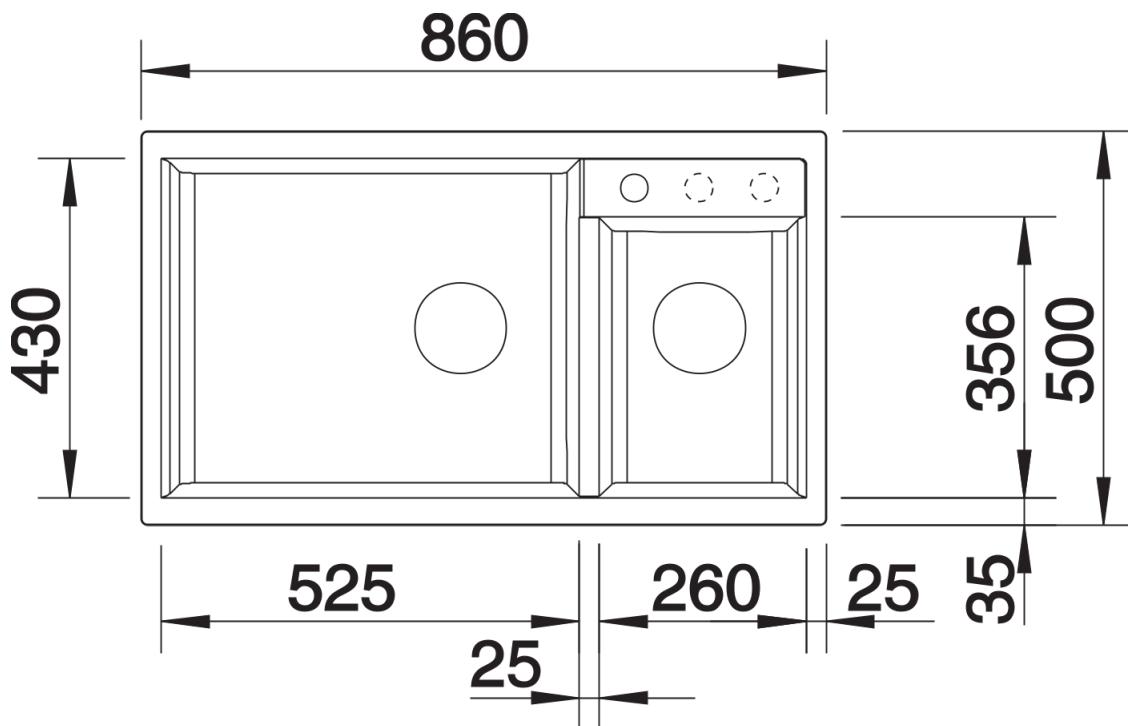

Scheda tecnica del prodotto METRA 9

N. articolo 525936

Vantaggi

- Design giovane e dalle linee dritte
- La vasca capiente offre ampio spazio per il lavaggio
- Ampia zona miscelatore per l'installazione del miscelatore e del dispenser di sapone

Colori

SILGRANIT nero

Colori disponibili:

nero
antracite
grigio roccia
grigio vulcano
bianco
soft white
tartufo
caffè

Informazioni per la progettazione

- Dimensioni intaglio: 840x480 mm - R 15
Non può essere montato a "inizio/fine
composizione" nella base sottolavello indicata, può essere invece facilmente inserito in una base di
misura superiore.
N.B.: Per il montaggio su piani di marmo, ordinare l'apposito kit

Dotazione

- kit di scarico con sifone
- 2 tappi a cestello da 3 ½"

Dettagli

Vista superiore

Foratur

Vista frontale

Vista laterale