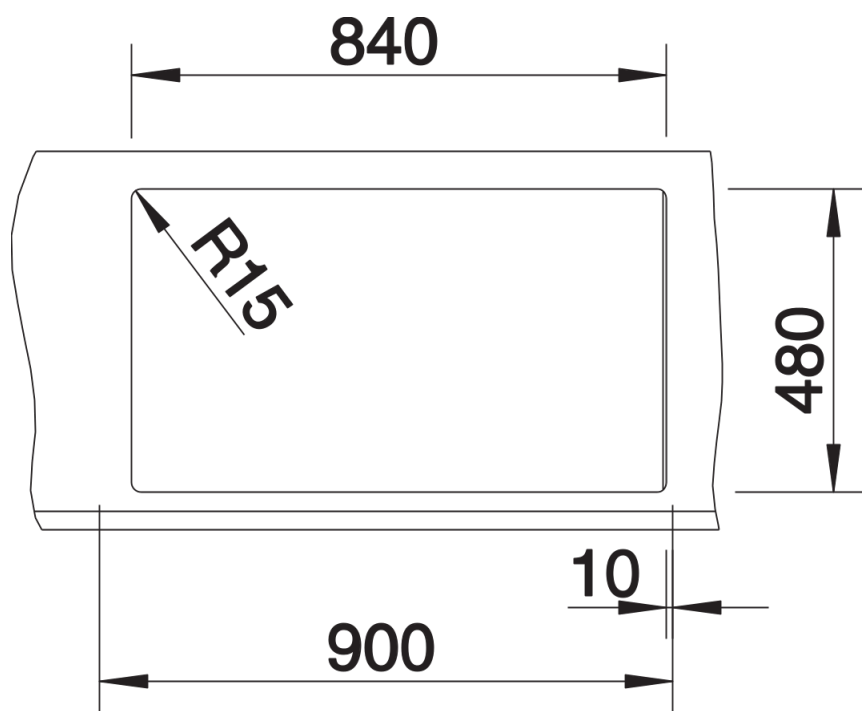

Scheda tecnica del prodotto METRA 9

N. articolo 525936

Vantaggi

- Design giovane e dalle linee dritte
- La vasca capiente offre ampio spazio per il lavaggio
- Ampia zona miscelatore per l'installazione del miscelatore e del dispenser di sapone

Colori

SILGRANIT nero

Colori disponibili:

nero
antracite
grigio roccia
grigio vulcano
bianco
soft white
tartufo
caffè

Informazioni per la progettazione

- Dimensioni intaglio: 840x480 mm - R 15
Non può essere montato a "inizio/fine
composizione" nella base sottolavello indicata, può essere invece facilmente inserito in una base di
misura superiore.
N.B.: Per il montaggio su piani di marmo, ordinare l'apposito kit

Dotazione

- kit di scarico con sifone
- 2 tappi a cestello da 3 ½"

Dettagli

Vista superiore

Foratur

Vista frontale

Vista laterale