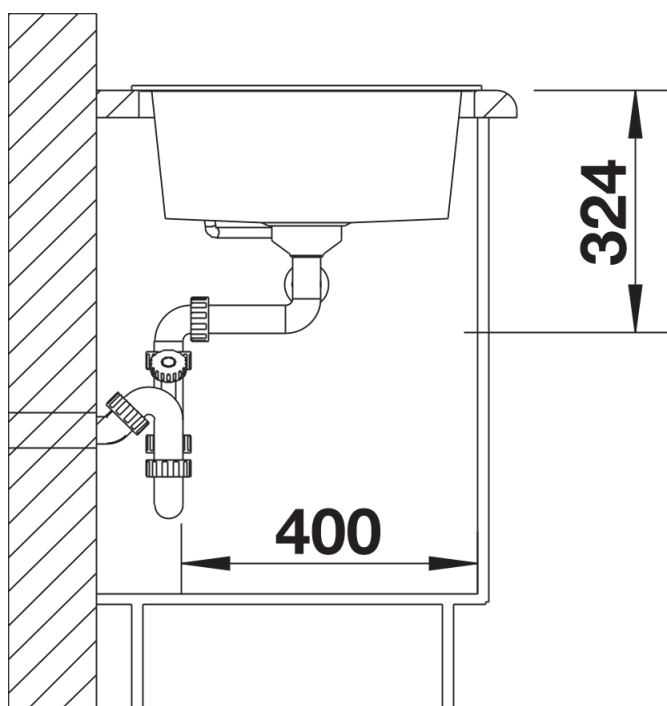

Colori

SILGRANIT nero

Colori disponibili:

nero
antracite
grigio roccia
grigio vulcano
bianco
soft white
tartufo
caffè

Informazioni per la progettazione

- Dimensioni intaglio: 840x480 mm - R 15
Non può essere montato a "inizio/fine
composizione" nella base sottolavello indicata, può essere invece facilmente inserito in una base di
misura superiore.
N.B.: Per il montaggio su piani di marmo, ordinare l'apposito kit

Dotazione

- kit di scarico con sifone
- 2 tappi a cestello da 3 ½"

Dettagli

Vista superiore

Foratur

Vista frontale

Vista laterale