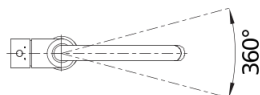

Dotazione

- Girevole sino a 360°
- Diametro foro per miscelatore: Ø 35 mm
- Dotato di cartuccia in ceramica
- Rompigetto brevettato per una marcata riduzione dei depositi di calcare
- Flessibili da 500 mm per una facile installazione
- Contropiastra di rinforzo per una maggiore stabilità

Dettagli

Intervallo di rotazione