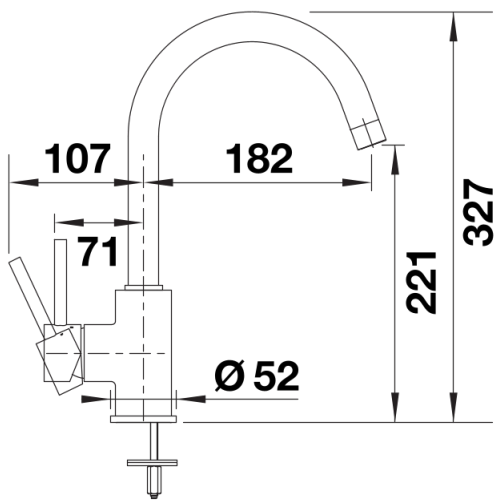

caffè

Dotazione

- Girevole sino a 360°
- Diametro foro per miscelatore: Ø 35 mm
- Dotato di cartuccia in ceramica
- Rompigetto brevettato per una marcata riduzione dei depositi di calcare
- Flessibili da 500 mm per una facile installazione
- Contropiastra di rinforzo per una maggiore stabilità

Dettagli

Intervallo di rotazione

Vista laterale