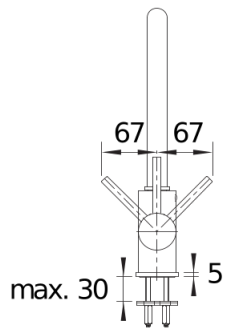

caffè

Dotazione

- Girevole sino a 360°
- Diametro foro per miscelatore: Ø 35 mm
- Dotato di cartuccia in ceramica
- Rompigetto brevettato per una marcata riduzione dei depositi di calcare
- Flessibili da 500 mm per una facile installazione
- Contropiastra di rinforzo per una maggiore stabilità

Dettagli

Intervallo di rotazione

Vista laterale