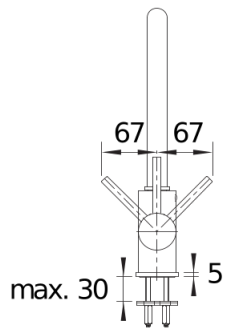

## Dotazione

---

- Girevole sino a 360°
- Diametro foro per miscelatore: Ø 35 mm
- Dotato di cartuccia in ceramica
- Rompigetto brevettato per una marcata riduzione dei depositi di calcare
- Flessibili da 500 mm per una facile installazione
- Contropiastra di rinforzo per una maggiore stabilità

## Dettagli

---

Intervallo di rotazione

Vista laterale