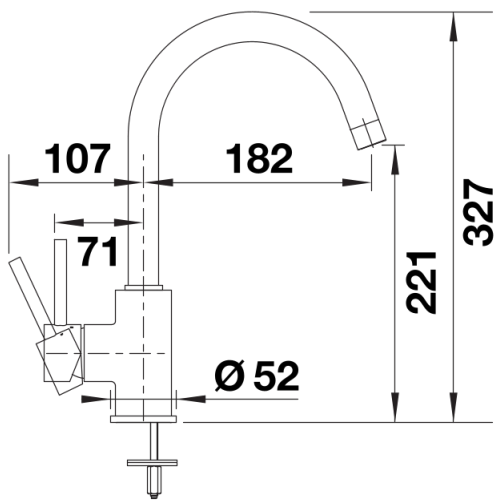

## Dotazione

---

- Girevole sino a 360°
- Diametro foro per miscelatore: Ø 35 mm
- Dotato di cartuccia in ceramica
- Rompigetto brevettato per una marcata riduzione dei depositi di calcare
- Flessibili da 500 mm per una facile installazione
- Contropiastra di rinforzo per una maggiore stabilità

## Dettagli

---

Intervallo di rotazione

Vista laterale