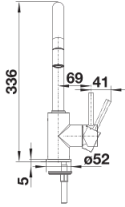

Colori

Colori disponibili:

cromato

galvanico cromato

Dotazione

- Girevole sino a 360°
- Diametro foro per miscelatore: 35 mm
- Dotato di cartuccia in ceramica
- Flessibili da 350 mm con dado da $\frac{3}{8}$ " per una facile installazione
- Rompigetto brevettato per una marcata riduzione dei depositi di calcare
- Dotato di valvola di non-ritorno certificata EN 1717
- Contropiastra di rinforzo per una maggiore stabilità
- Certificato LGA
- Certificato DVGW

Dettagli

Intervallo di rotazione

Vista laterale