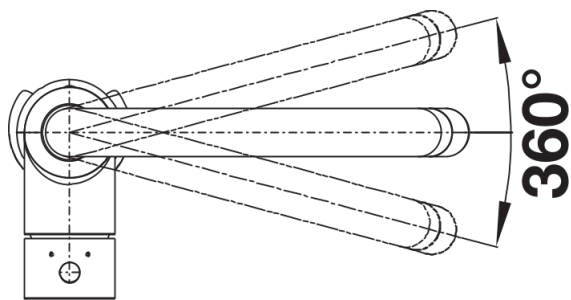

Scheda tecnica del prodotto MIDA-S

N. articolo 521454

Vantaggi

- Design essenziale per un'ottima praticità
- Miscelatore a canna alta per agevolare il riempimento di vasi o contenitori particolarmente ingombranti
- Dotato di doccetta estraibile

Colori

Colori disponibili:

cromato

galvanico cromato

Dotazione

- Girevole sino a 360°
- Diametro foro per miscelatore: 35 mm
- Dotato di cartuccia in ceramica
- Flessibili da 350 mm con dado da $\frac{3}{8}$ " per una facile installazione
- Rompigetto brevettato per una marcata riduzione dei depositi di calcare
- Dotato di valvola di non-ritorno certificata EN 1717
- Contropiastra di rinforzo per una maggiore stabilità
- Certificato LGA
- Certificato DVGW

Dettagli

Intervallo di rotazione

Vista laterale