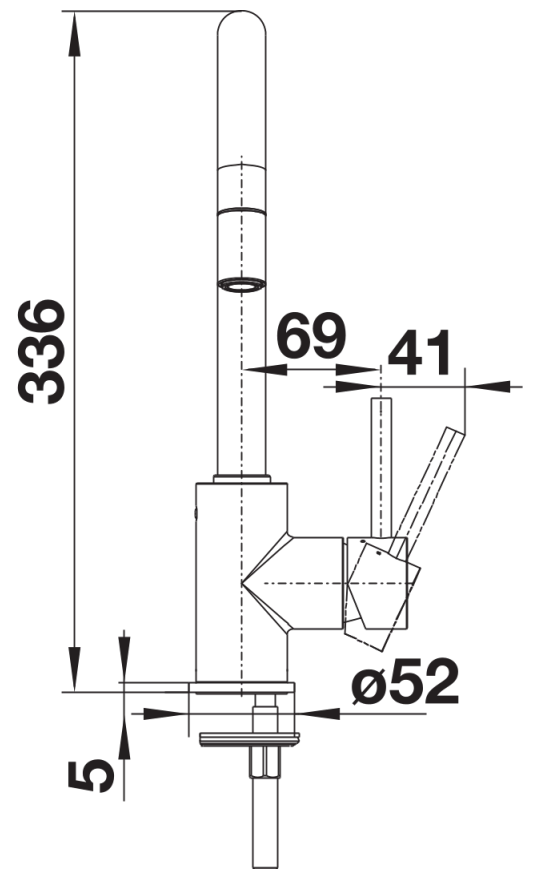

Scheda tecnica del prodotto MIDA-S

N. articolo 521454

Vantaggi

- Design essenziale per un'ottima praticità
- Miscelatore a canna alta per agevolare il riempimento di vasi o contenitori particolarmente ingombranti
- Dotato di doccetta estraibile

Colori

Colori disponibili:

cromato

galvanico cromato

Dotazione

- Girevole sino a 360°
- Diametro foro per miscelatore: 35 mm
- Dotato di cartuccia in ceramica
- Flessibili da 350 mm con dado da $\frac{3}{8}$ " per una facile installazione
- Rompigetto brevettato per una marcata riduzione dei depositi di calcare
- Dotato di valvola di non-ritorno certificata EN 1717
- Contropiastra di rinforzo per una maggiore stabilità
- Certificato LGA
- Certificato DVGW

Dettagli

Intervallo di rotazione

Vista laterale