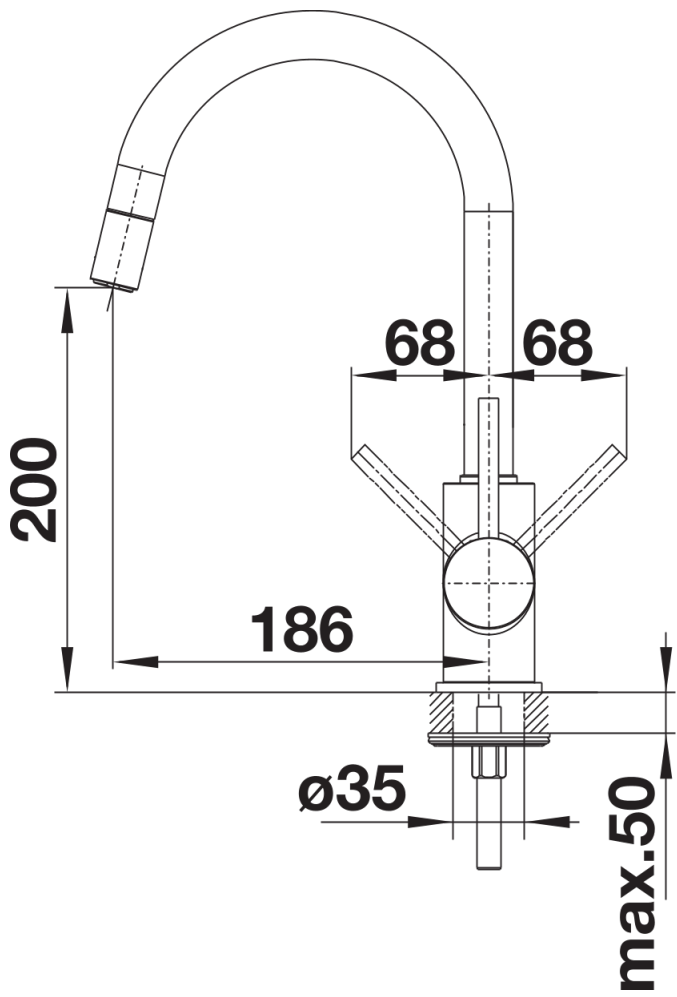

Scheda tecnica del prodotto MIDA-S

N. articolo 521454

Vantaggi

- Design essenziale per un'ottima praticità
- Miscelatore a canna alta per agevolare il riempimento di vasi o contenitori particolarmente ingombranti
- Dotato di doccetta estraibile

Colori

Colori disponibili:

cromato

galvanico cromato

Dotazione

- Girevole sino a 360°
- Diametro foro per miscelatore: 35 mm
- Dotato di cartuccia in ceramica
- Flessibili da 350 mm con dado da $\frac{3}{8}$ " per una facile installazione
- Rompigetto brevettato per una marcata riduzione dei depositi di calcare
- Dotato di valvola di non-ritorno certificata EN 1717
- Contropiastra di rinforzo per una maggiore stabilità
- Certificato LGA
- Certificato DVGW

Dettagli

Intervallo di rotazione

Vista laterale