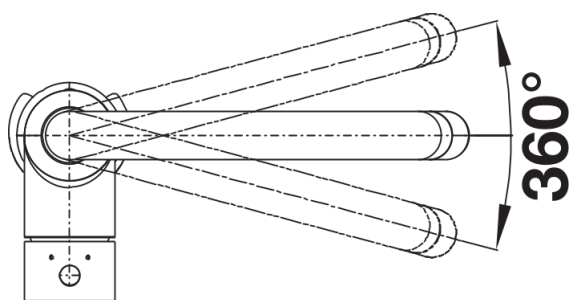

Scheda tecnica del prodotto MIDA-S

N. articolo 521454

Vantaggi

- Canna dolcemente arrotondata su un corpo slanciato
- Per facilitare il riempimento di pentole e vasi alti
- Particolarmente adatto per lavelli compatti
- Raggio d'azione ampliato grazie alla Girevole sino a 360°
- Tubo estraibile verso il basso per una maggiore estensione

Colori

galvanico cromato

Colori disponibili:
cromato

Dotazione

- Girevole sino a 360°
- Diametro foro per miscelatore: Ø 35 mm
- Dotato di cartuccia in ceramica
- Rompigetto brevettato per una marcata riduzione dei depositi di calcare
- Doccetta in materiale sintetico
- Tubo flessibile rivestito in nylon
- Contrappeso per un rientro affidabile del tubo
- Flessibili da 500 mm per una facile installazione
- Contropiastra di rinforzo per una maggiore stabilità
- Con valvola di non ritorno, conforme alla norma EN 1717,

Dettagli

Intervallo di rotazione

Vista laterale