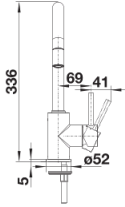

Colori

galvanico cromato

Colori disponibili:
cromato

Dotazione

- Girevole sino a 360°
- Diametro foro per miscelatore: Ø 35 mm
- Dotato di cartuccia in ceramica
- Rompigetto brevettato per una marcata riduzione dei depositi di calcare
- Doccetta in materiale sintetico
- Tubo flessibile rivestito in nylon
- Contrappeso per un rientro affidabile del tubo
- Flessibili da 500 mm per una facile installazione
- Contropiastra di rinforzo per una maggiore stabilità
- Con valvola di non ritorno, conforme alla norma EN 1717,

Dettagli

Intervallo di rotazione

Vista laterale