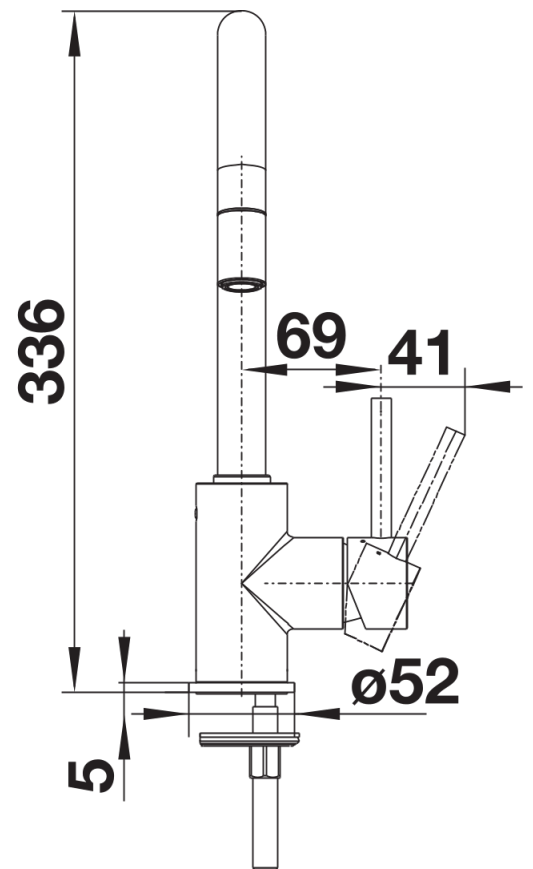

Scheda tecnica del prodotto MIDA-S

N. articolo 521454

Vantaggi

- Canna dolcemente arrotondata su un corpo slanciato
- Per facilitare il riempimento di pentole e vasi alti
- Particolarmente adatto per lavelli compatti
- Raggio d'azione ampliato grazie alla Girevole sino a 360°
- Tubo estraibile verso il basso per una maggiore estensione

Colori

galvanico cromato

Colori disponibili:
cromato

Dotazione

- Girevole sino a 360°
- Diametro foro per miscelatore: Ø 35 mm
- Dotato di cartuccia in ceramica
- Rompigetto brevettato per una marcata riduzione dei depositi di calcare
- Doccetta in materiale sintetico
- Tubo flessibile rivestito in nylon
- Contrappeso per un rientro affidabile del tubo
- Flessibili da 500 mm per una facile installazione
- Contropiastra di rinforzo per una maggiore stabilità
- Con valvola di non ritorno, conforme alla norma EN 1717,

Dettagli

Intervallo di rotazione

Vista laterale