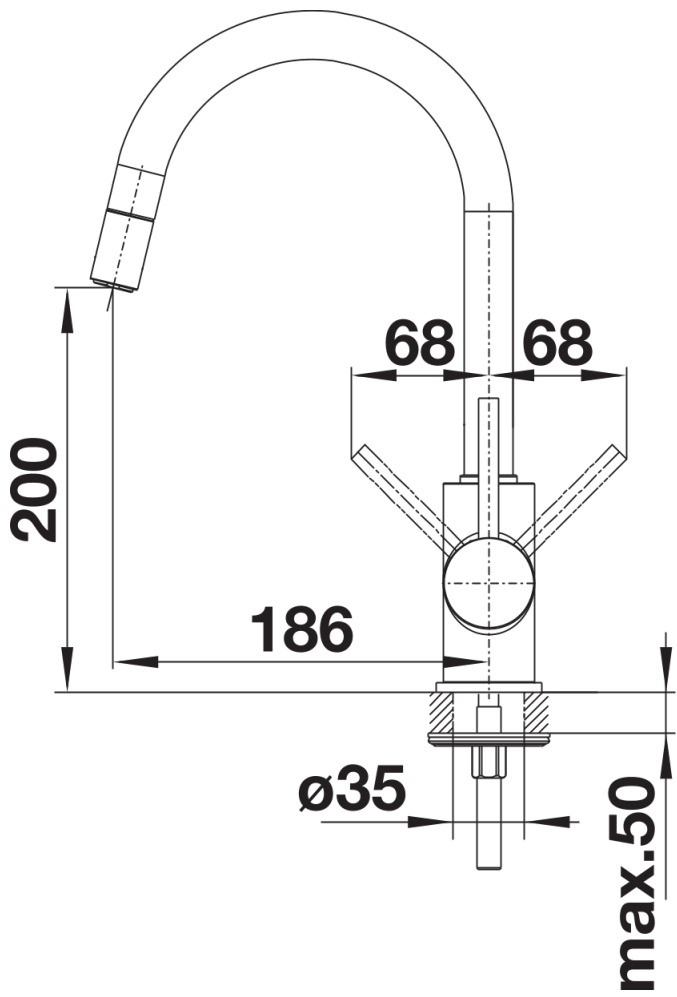

Scheda tecnica del prodotto MIDA-S

N. articolo 521454

Vantaggi

- Canna dolcemente arrotondata su un corpo slanciato
- Per facilitare il riempimento di pentole e vasi alti
- Particolarmente adatto per lavelli compatti
- Raggio d'azione ampliato grazie alla Girevole sino a 360°
- Tubo estraibile verso il basso per una maggiore estensione

Colori

galvanico cromato

Colori disponibili:
cromato

Dotazione

- Girevole sino a 360°
- Diametro foro per miscelatore: Ø 35 mm
- Dotato di cartuccia in ceramica
- Rompigetto brevettato per una marcata riduzione dei depositi di calcare
- Doccetta in materiale sintetico
- Tubo flessibile rivestito in nylon
- Contrappeso per un rientro affidabile del tubo
- Flessibili da 500 mm per una facile installazione
- Contropiastra di rinforzo per una maggiore stabilità
- Con valvola di non ritorno, conforme alla norma EN 1717,

Dettagli

Intervallo di rotazione

Vista laterale