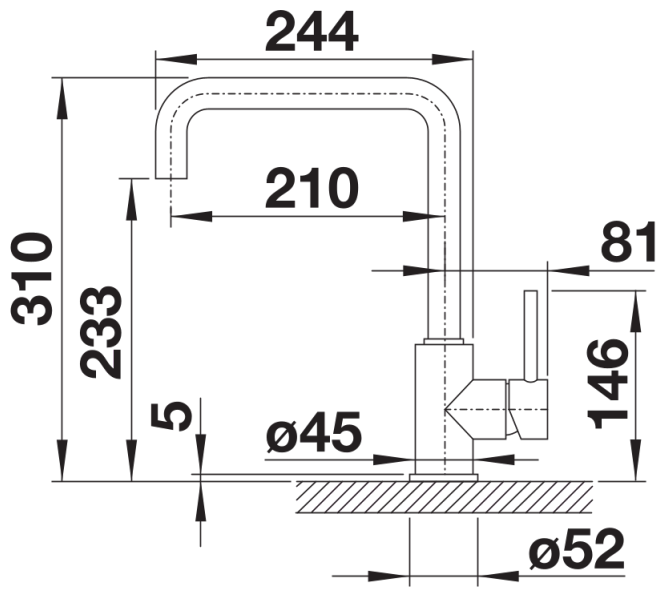

caffè

Dotazione

- Girevole sino a 360°
- Diametro foro per miscelatore: Ø 35 mm
- Dotato di cartuccia in ceramica
- Rompigetto brevettato per una marcata riduzione dei depositi di calcare
- Flessibili da 500 mm per una facile installazione
- Contropiastra di rinforzo per una maggiore stabilità

Dettagli

Intervallo di rotazione

Vista laterale