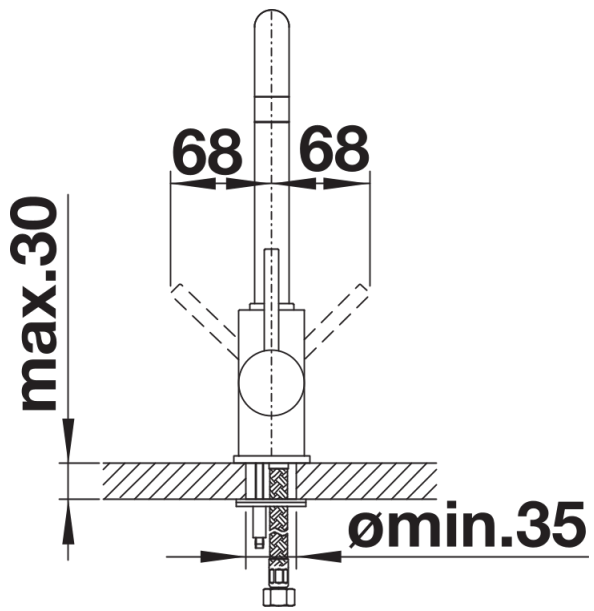

Scheda tecnica del prodotto MILI

N. articolo 526159

Vantaggi

- Corpo slanciato con canna a forma di J
- Per facilitare il riempimento di pentole e vasi alti
- Raggio d'azione ampliato grazie alla Girevole sino a 360°
- Design e colore del miscelatore perfettamente abbinati al lavello in SILGRANIT

caffè

Dotazione

- Girevole sino a 360°
- Diametro foro per miscelatore: Ø 35 mm
- Dotato di cartuccia in ceramica
- Rompigetto brevettato per una marcata riduzione dei depositi di calcare
- Flessibili da 500 mm per una facile installazione
- Contropiastra di rinforzo per una maggiore stabilità

Dettagli

Intervallo di rotazione

Vista laterale