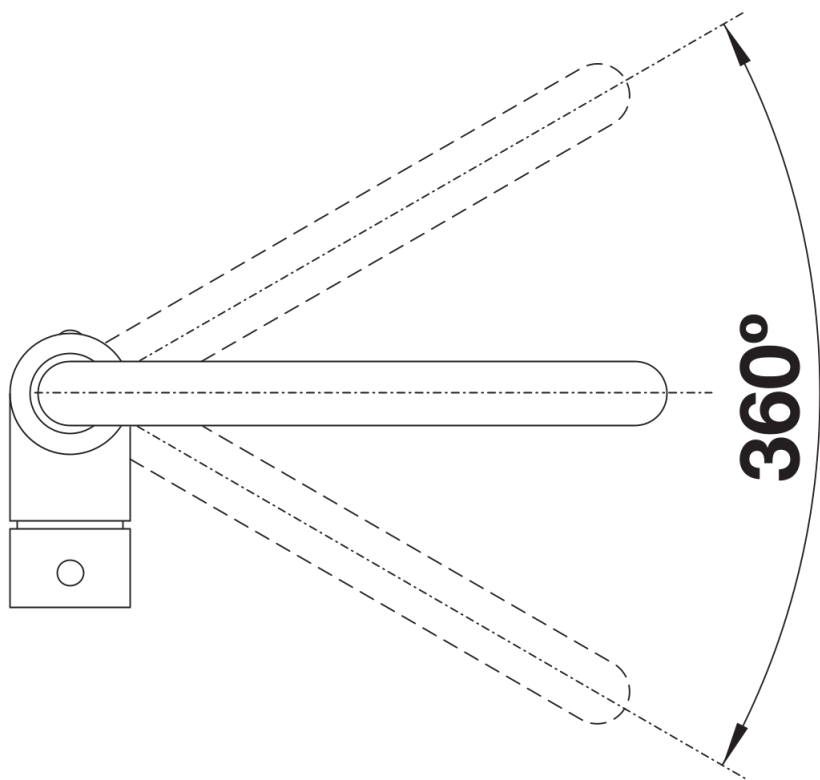

Scheda tecnica del prodotto MILI

N. articolo 526159

Vantaggi

- Corpo slanciato con canna a forma di J
- Per facilitare il riempimento di pentole e vasi alti
- Raggio d'azione ampliato grazie alla Girevole sino a 360°
- Design e colore del miscelatore perfettamente abbinati al lavello in SILGRANIT

caffè

Dotazione

- Girevole sino a 360°
- Diametro foro per miscelatore: Ø 35 mm
- Dotato di cartuccia in ceramica
- Rompigetto brevettato per una marcata riduzione dei depositi di calcare
- Flessibili da 500 mm per una facile installazione
- Contropiastra di rinforzo per una maggiore stabilità

Dettagli

Intervallo di rotazione

Vista laterale