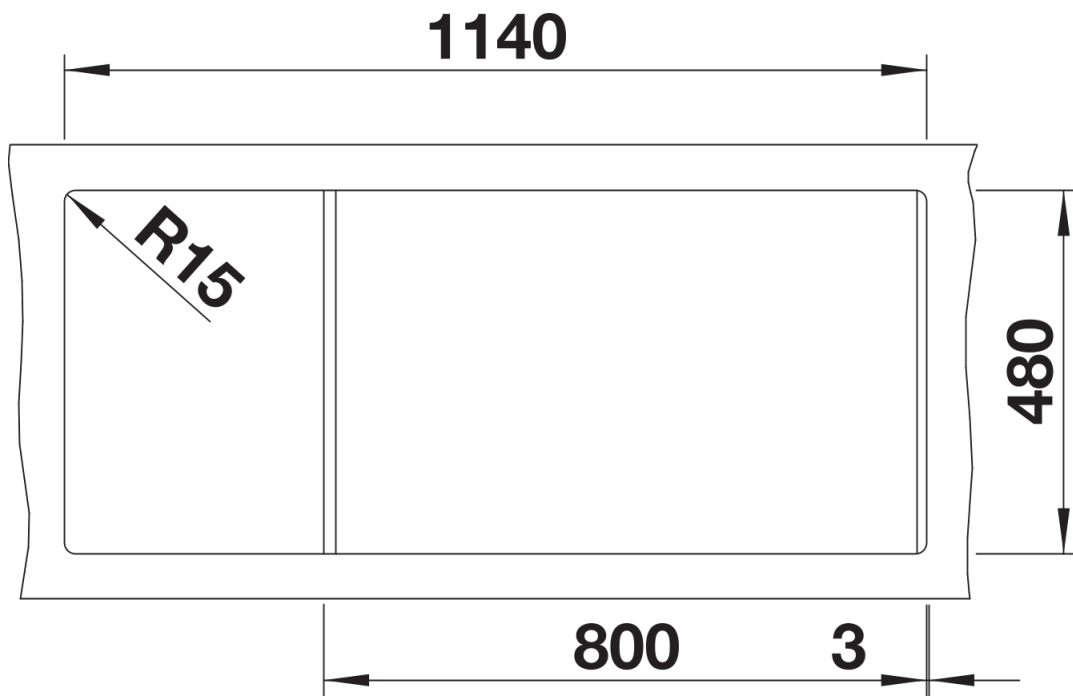

Scheda tecnica del prodotto NAYA 8 S

N. articolo 527132

Vantaggi

- Vasca capiente per svolgere più attività dentro e intorno all'area lavello
- Angoli interni arrotondati per una facile pulizia
- Forma studiata per integrarsi armoniosamente nel design della cucina
- Cornice continua che delimita lo spazio acqua e protegge il piano di lavoro dagli schizzi

Colori

Colori disponibili:
grigio vulcano
soft white

SILGRANIT soft white

Dotazione

- kit di scarico con sifone
- 2 tappi a cestello da 3 ½"

Dettagli

Vista superiore

Foratur

Vista frontale

Vista laterale