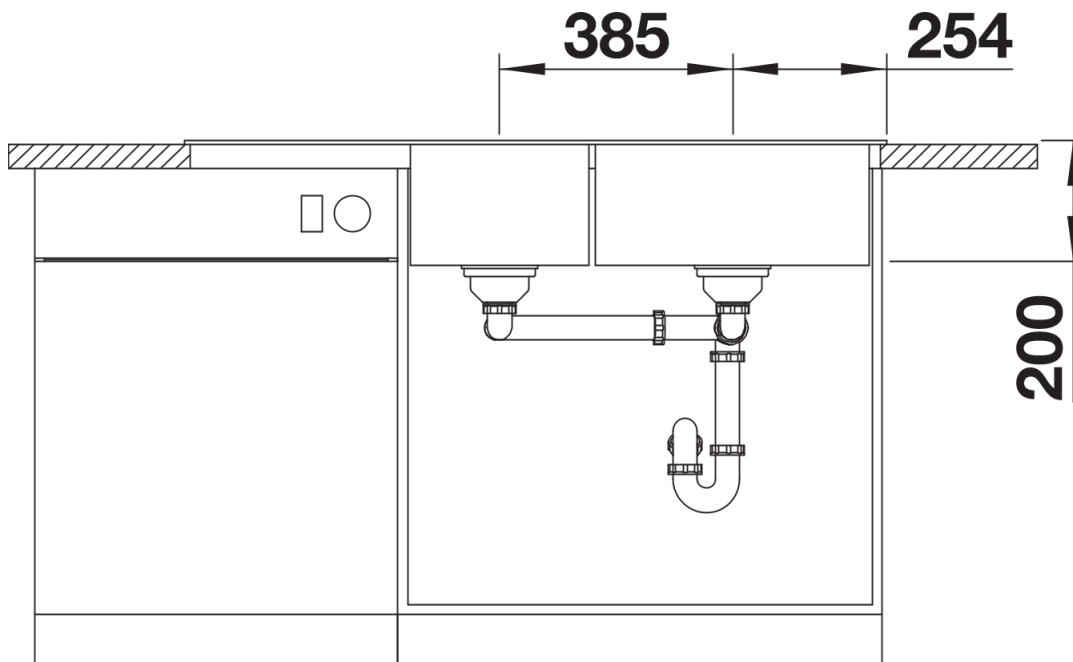

Scheda tecnica del prodotto NAYA 8 S

N. articolo 527132

Vantaggi

- Vasca capiente per svolgere più attività dentro e intorno all'area lavello
- Angoli interni arrotondati per una facile pulizia
- Forma studiata per integrarsi armoniosamente nel design della cucina
- Cornice continua che delimita lo spazio acqua e protegge il piano di lavoro dagli schizzi

Colori

Colori disponibili:
grigio vulcano
soft white

SILGRANIT soft white

Dotazione

- kit di scarico con sifone
- 2 tappi a cestello da 3 ½"

Dettagli

Vista superiore

Foratur