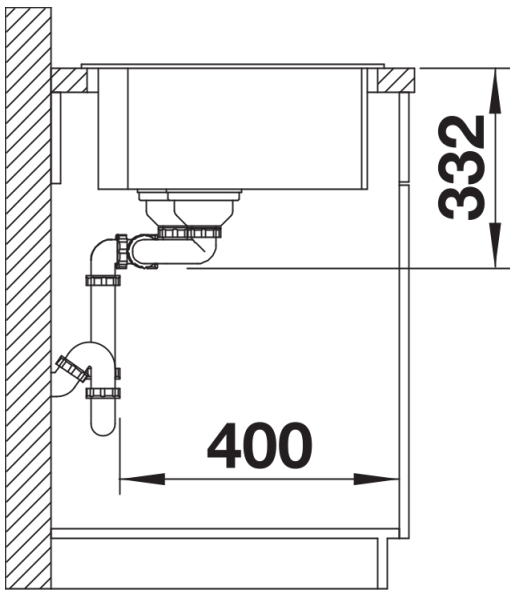

Scheda tecnica del prodotto NAYA 8 S

N. articolo 527132

Vantaggi

- Vasca capiente per svolgere più attività dentro e intorno all'area lavello
- Angoli interni arrotondati per una facile pulizia
- Forma studiata per integrarsi armoniosamente nel design della cucina
- Cornice continua che delimita lo spazio acqua e protegge il piano di lavoro dagli schizzi

Colori

Colori disponibili:
grigio vulcano
soft white

SILGRANIT soft white

Dotazione

- kit di scarico con sifone
- 2 tappi a cestello da 3 ½"

Dettagli

Vista superiore

Foratur

Vista frontale

Vista laterale