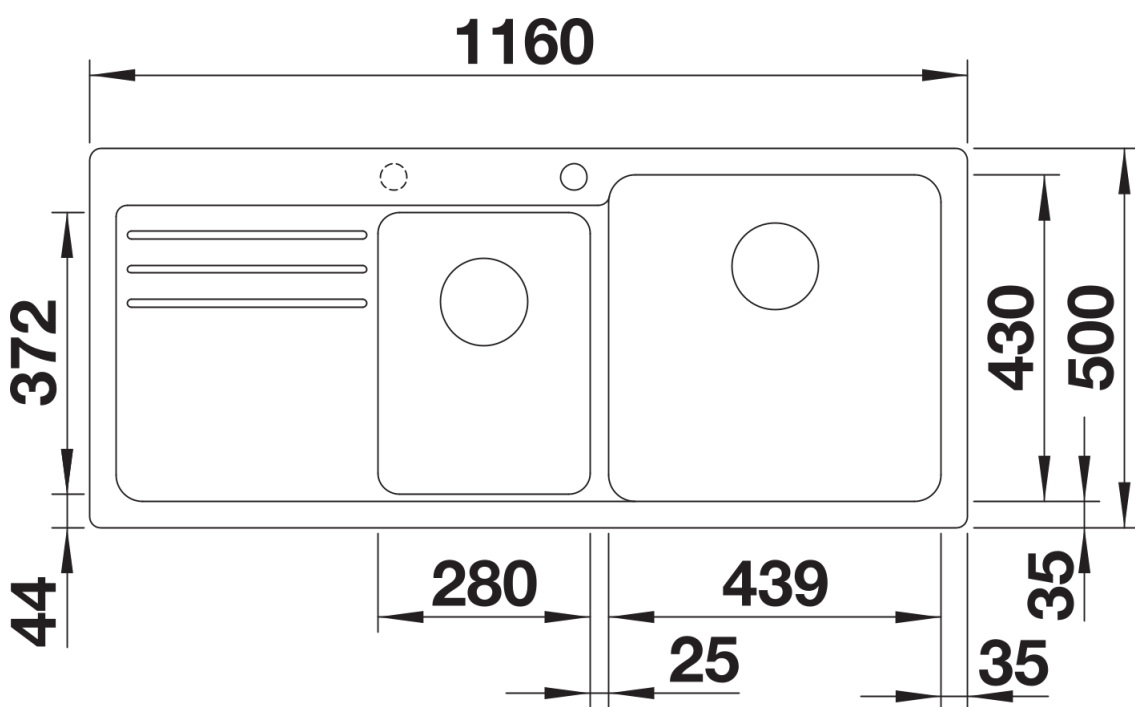

Scheda tecnica del prodotto NAYA 8 S

N. articolo 527132

Vantaggi

- Vasca capiente per svolgere più attività dentro e intorno all'area lavello
- Angoli interni arrotondati per una facile pulizia
- Forma studiata per integrarsi armoniosamente nel design della cucina
- Cornice continua che delimita lo spazio acqua e protegge il piano di lavoro dagli schizzi

Colori

Colori disponibili:
grigio vulcano
soft white

SILGRANIT soft white

Dotazione

- kit di scarico con sifone
- 2 tappi a cestello da 3 ½"

Dettagli

Vista superiore

Foratur

Vista frontale

Vista laterale