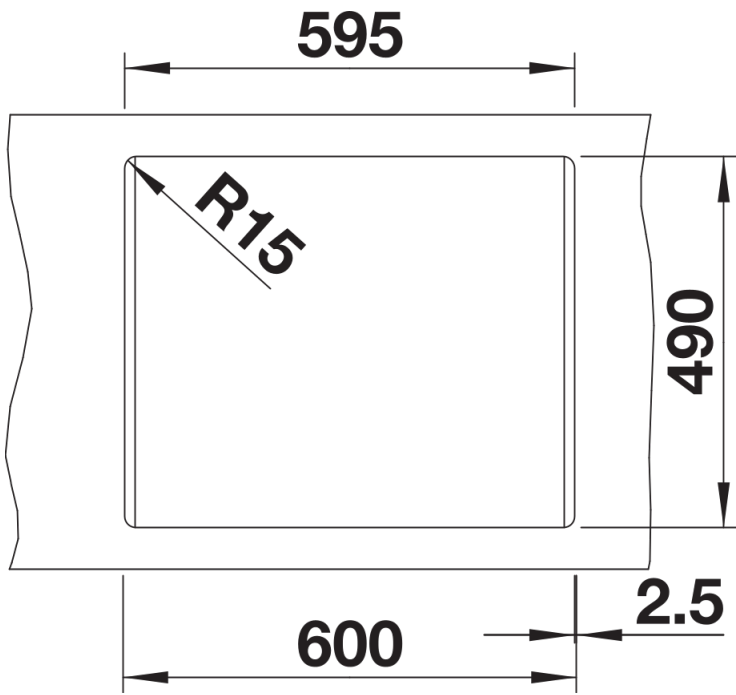

Scheda tecnica del prodotto NAYA 6

N. articolo 519638

Vantaggi

- Vasca capiente per svolgere più attività dentro e intorno all'area lavello
- Angoli interni arrotondati per una facile pulizia
- Forma studiata per integrarsi armoniosamente nel design della cucina
- Cornice continua che delimita lo spazio acqua e protegge il piano di lavoro dagli schizzi

Foratur

Vista frontale

Vista laterale