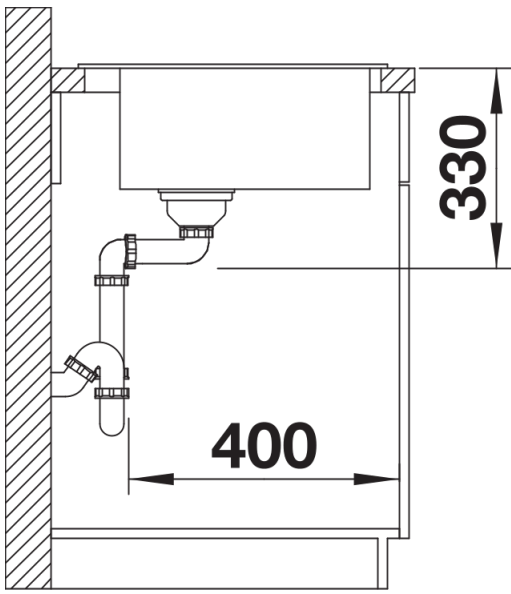

Scheda tecnica del prodotto NAYA 6

N. articolo 519638

Vantaggi

- Vasca capiente per svolgere più attività dentro e intorno all'area lavello
- Angoli interni arrotondati per una facile pulizia
- Forma studiata per integrarsi armoniosamente nel design della cucina
- Cornice continua che delimita lo spazio acqua e protegge il piano di lavoro dagli schizzi

Foratur

Vista frontale

Vista laterale