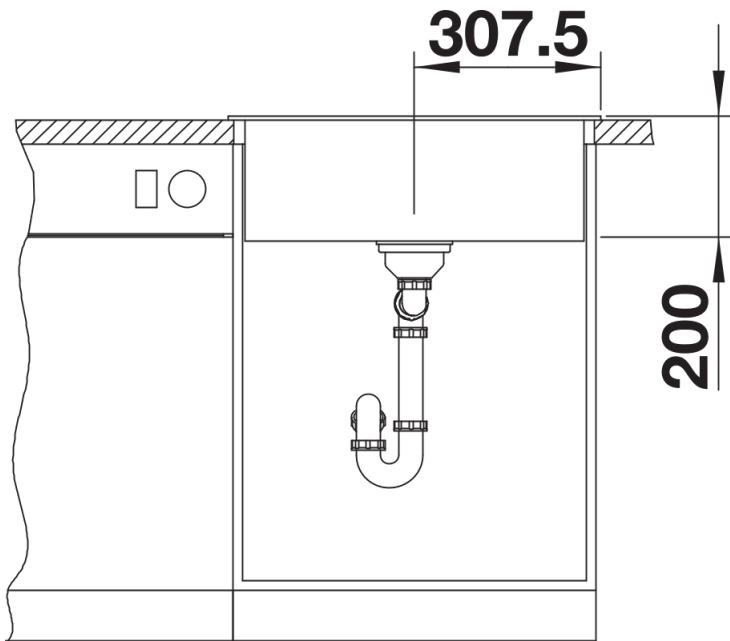

Scheda tecnica del prodotto NAYA 6

N. articolo 519638

Vantaggi

- Vasca capiente per svolgere più attività dentro e intorno all'area lavello
- Angoli interni arrotondati per una facile pulizia
- Forma studiata per integrarsi armoniosamente nel design della cucina
- Cornice continua che delimita lo spazio acqua e protegge il piano di lavoro dagli schizzi

Foratur

Vista frontale

Vista laterale