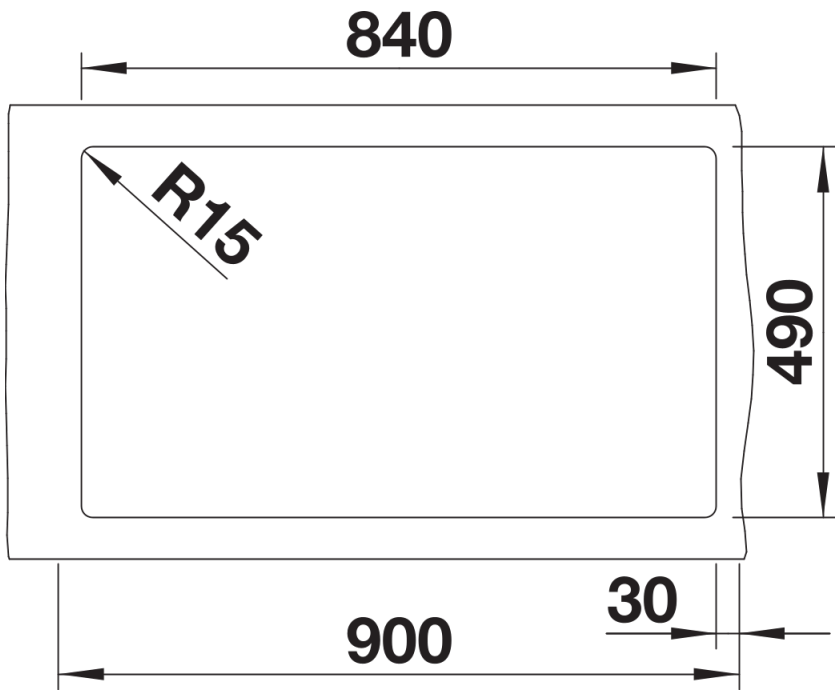

Scheda tecnica del prodotto NAYA XL 9

N. articolo 521811

Vantaggi

- Vasca capiente per svolgere più attività dentro e intorno all'area lavello
- Angoli interni arrotondati per una facile pulizia
- Forma studiata per integrarsi armoniosamente nel design della cucina
- Cornice continua che delimita lo spazio acqua e protegge il piano di lavoro dagli schizzi

Foratur

Vista frontale

Vista laterale