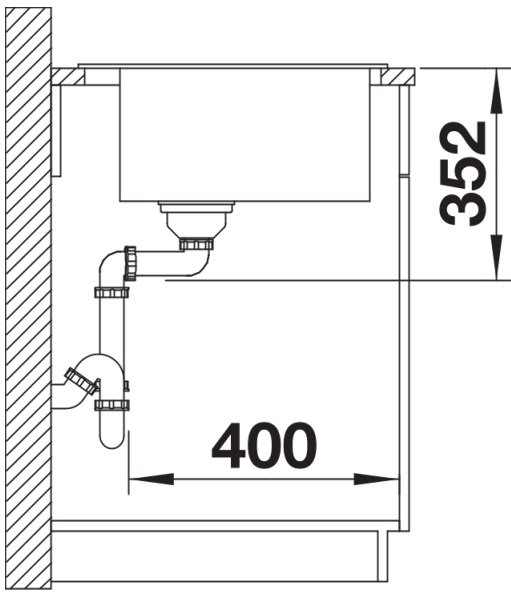

Scheda tecnica del prodotto NAYA XL 9

N. articolo 521811

Vantaggi

- Vasca capiente per svolgere più attività dentro e intorno all'area lavello
- Angoli interni arrotondati per una facile pulizia
- Forma studiata per integrarsi armoniosamente nel design della cucina
- Cornice continua che delimita lo spazio acqua e protegge il piano di lavoro dagli schizzi

Foratur

Vista frontale

Vista laterale