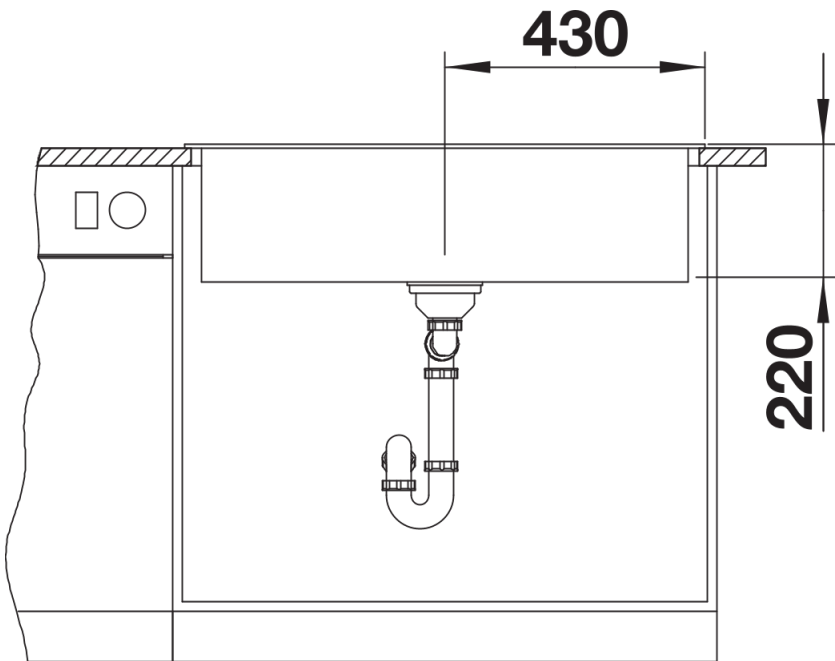

Scheda tecnica del prodotto NAYA XL 9

N. articolo 521811

Vantaggi

- Vasca capiente per svolgere più attività dentro e intorno all'area lavello
- Angoli interni arrotondati per una facile pulizia
- Forma studiata per integrarsi armoniosamente nel design della cucina
- Cornice continua che delimita lo spazio acqua e protegge il piano di lavoro dagli schizzi

Foratur

Vista frontale

Vista laterale