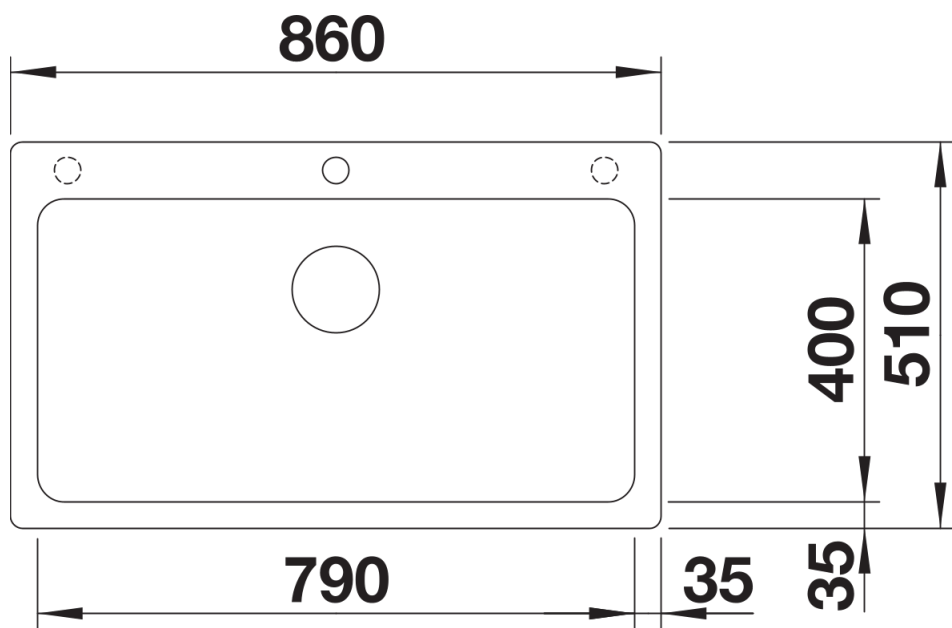

Dotazione

- kit di scarico con sifone
- tappo a cestello da 3 ½"

Dettagli

Vista superiore