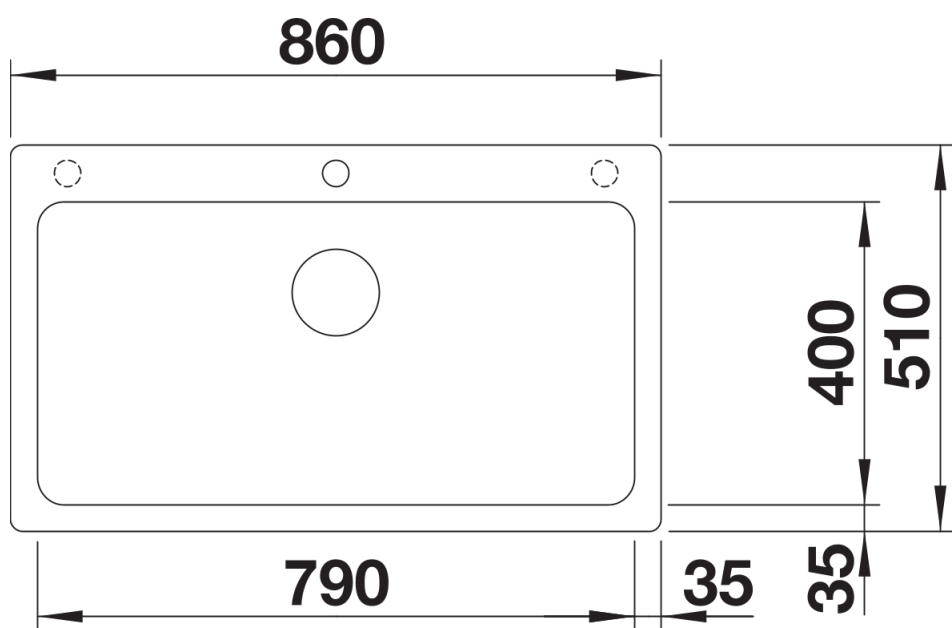

Dotazione

- kit di scarico con sifone
- tappo a cestello da 3 ½"

Dettagli

Vista superiore