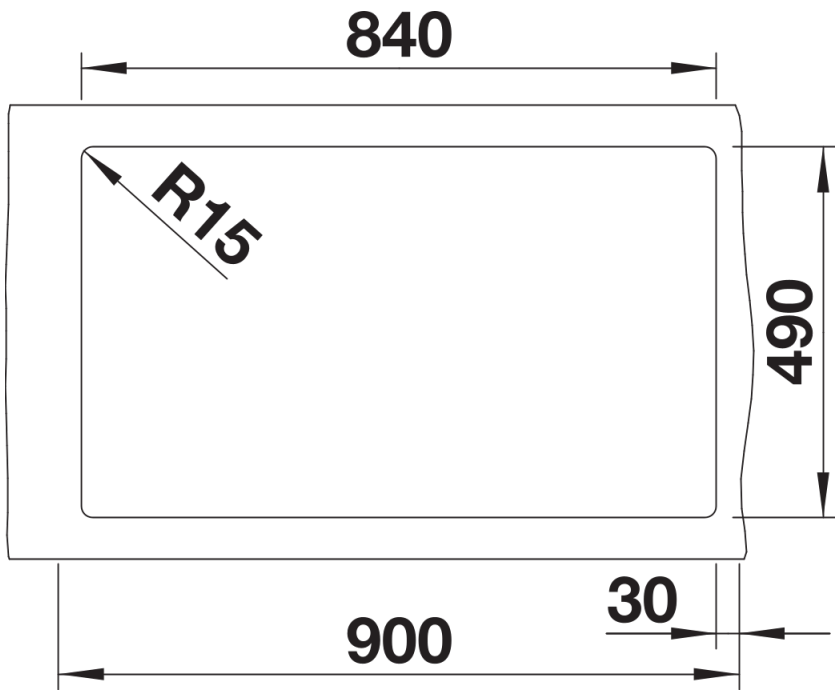

Scheda tecnica del prodotto NAYA XL 9

N. articolo 525947

Vantaggi

- Vasca capiente per svolgere più attività dentro e intorno all'area lavello
- Angoli interni arrotondati per una facile pulizia
- Forma studiata per integrarsi armoniosamente nel design della cucina
- Cornice continua che delimita lo spazio acqua e protegge il piano di lavoro dagli schizzi

Foratur

Vista frontale

Vista laterale