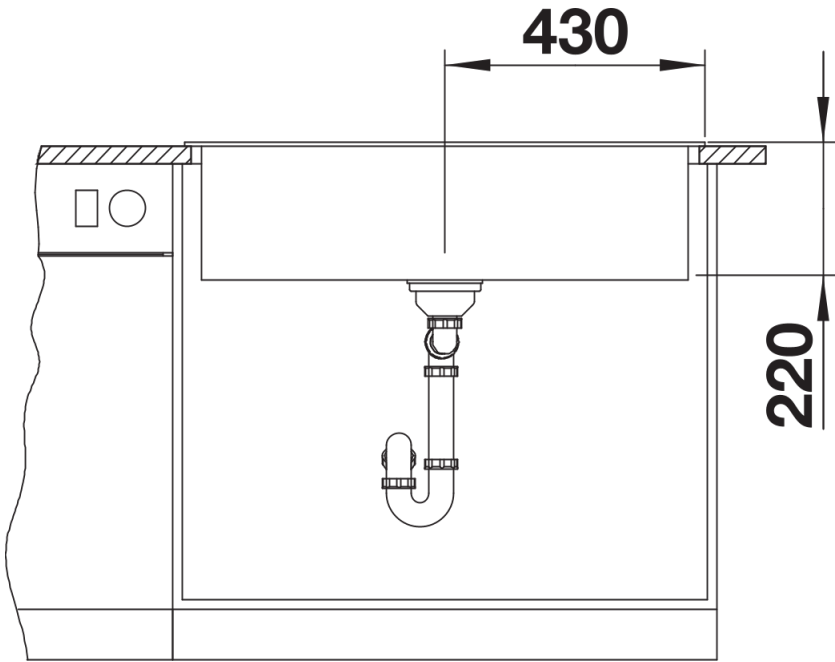

Scheda tecnica del prodotto NAYA XL 9

N. articolo 525947

Vantaggi

- Vasca capiente per svolgere più attività dentro e intorno all'area lavello
- Angoli interni arrotondati per una facile pulizia
- Forma studiata per integrarsi armoniosamente nel design della cucina
- Cornice continua che delimita lo spazio acqua e protegge il piano di lavoro dagli schizzi

Foratur

Vista frontale

Vista laterale