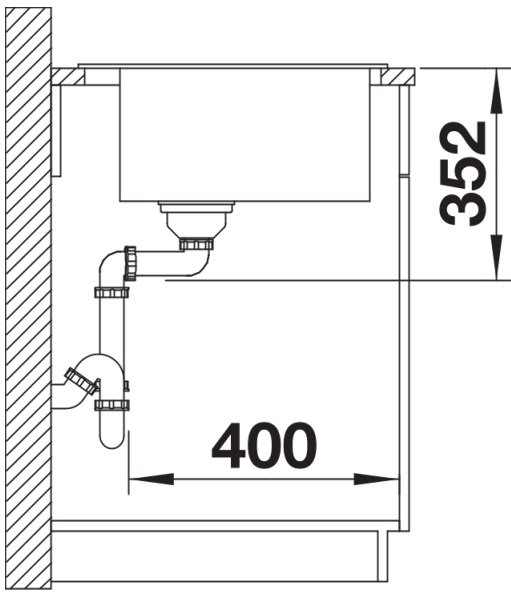

Scheda tecnica del prodotto NAYA XL 9

N. articolo 525947

Vantaggi

- Vasca capiente per svolgere più attività dentro e intorno all'area lavello
- Angoli interni arrotondati per una facile pulizia
- Forma studiata per integrarsi armoniosamente nel design della cucina
- Cornice continua che delimita lo spazio acqua e protegge il piano di lavoro dagli schizzi

Foratur

Vista frontale

Vista laterale