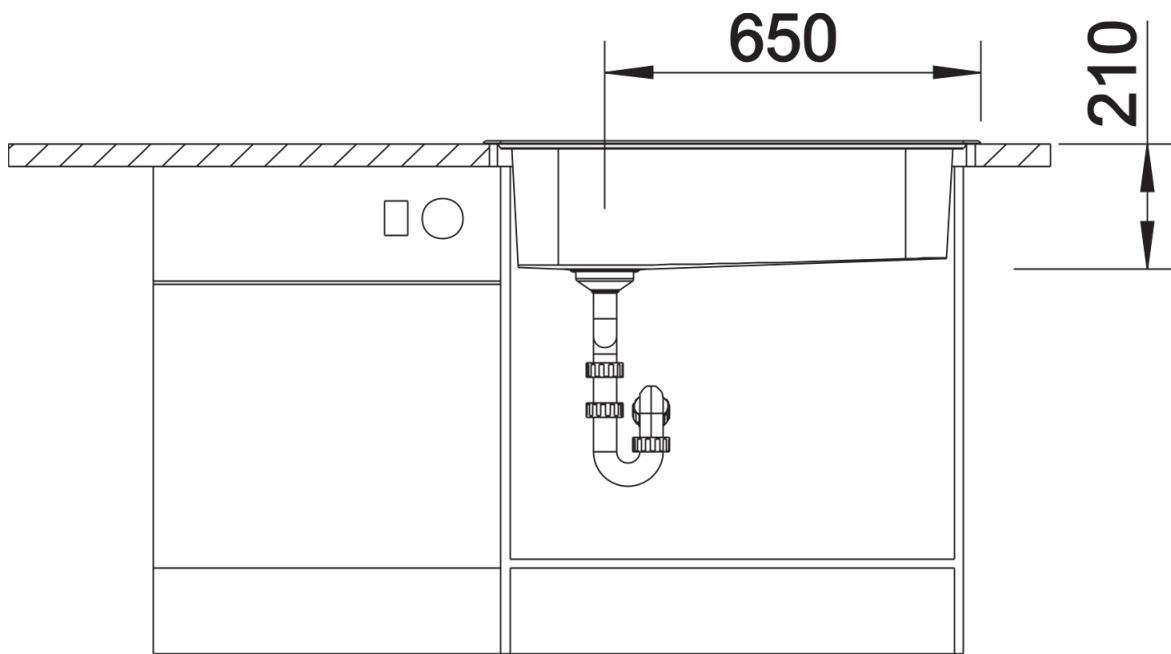

Scheda tecnica del prodotto PLENTA

N. articolo 514029

Vantaggi

- Massimo volume disponibile nella vasca grande e capiente
- Disponibili a richiesta numerosi e pratici accessori
- Versione sopra-top dotata di ampia fascia, molto funzionale a fianco del miscelatore, ove poter installare il dispenser di sapone o gli utensili di uso quotidiano

Informazioni per la progettazione

- Dimensioni intaglio per incasso: 838x478 mm - R 15

Dotazione

- vasca con piletta da 3 ½" e tappo a cestello

Dettagli

Vista superiore

Foratur

Vista frontale

Vista laterale