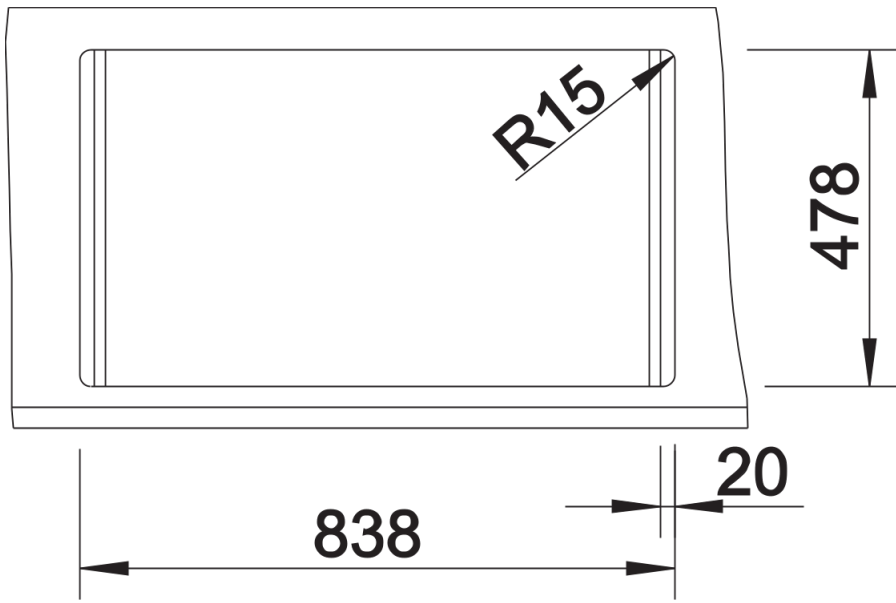

Informazioni per la progettazione

- Dimensioni intaglio per incasso: 838x478 mm - R 15

Dotazione

- vasca con piletta da 3 ½" e tappo a cestello

Dettagli

Vista superiore

Foratur

Vista frontale

Vista laterale