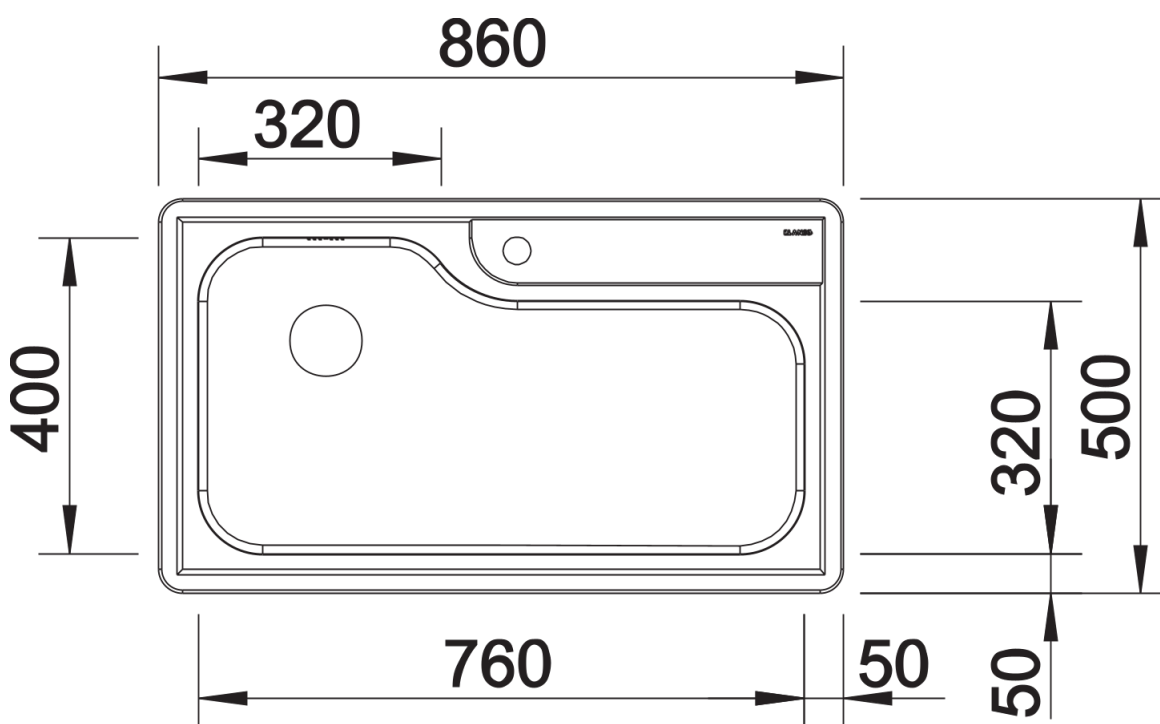

Scheda tecnica del prodotto PLENTA

N. articolo 514029

Vantaggi

- Massimo volume disponibile nella vasca grande e capiente
- Disponibili a richiesta numerosi e pratici accessori
- Versione sopra-top dotata di ampia fascia, molto funzionale a fianco del miscelatore, ove poter installare il dispenser di sapone o gli utensili di uso quotidiano

Informazioni per la progettazione

- Dimensioni intaglio per incasso: 838x478 mm - R 15

Dotazione

- vasca con piletta da 3 ½" e tappo a cestello

Dettagli

Vista superiore

Foratur

Vista frontale

Vista laterale