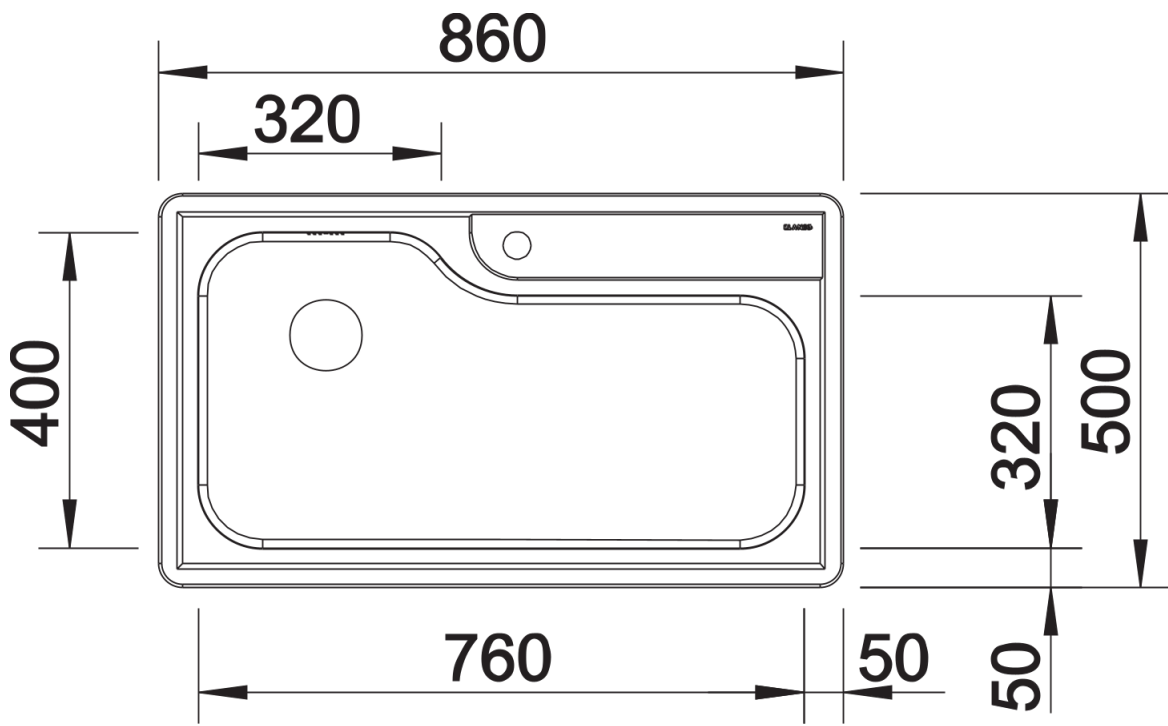

Scheda tecnica del prodotto PLENTA

N. articolo 514029

Vantaggi

- Vasca singola extra large con utilizzo ottimale del volume
- Componenti accessori flessibili per la massima funzionalità
- Gli accessori sono liberamente combinabili e posizionabili nel lavello, compatti e impilabili per risparmiare spazio
- Ampia zona miscelatore con molto spazio, ad esempio per dispenser di sapone, spugne e altri utensili

Informazioni per la progettazione

- Dimensioni intaglio per incasso: 838x478 mm - R 15

Dotazione

- kit di scarico con sifone
- tappo a cestello da 3 ½"
- guarnizione

Dettagli

Vista superiore

Foratur

Vista frontale

Vista laterale