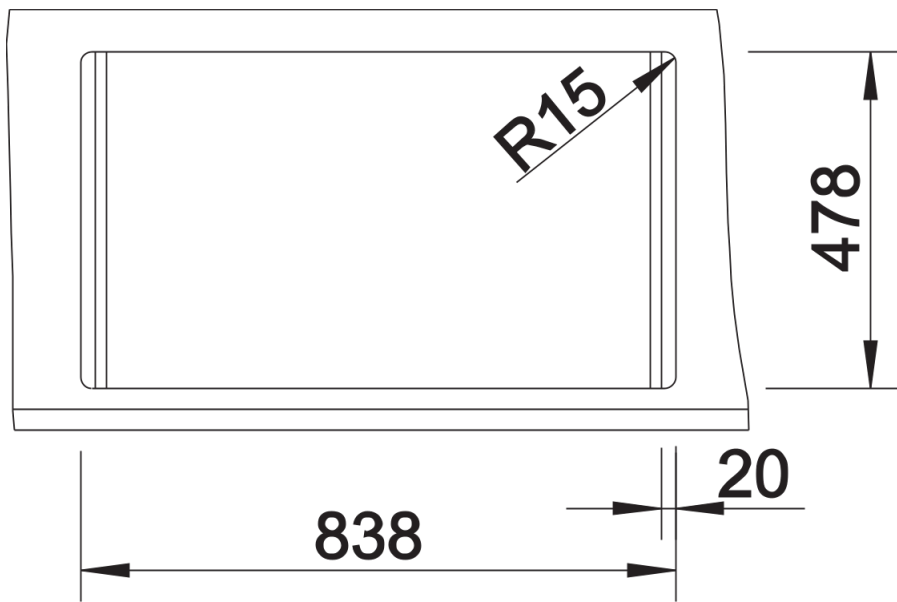

Informazioni per la progettazione

- Dimensioni intaglio per incasso: 838x478 mm - R 15

Dotazione

- kit di scarico con sifone
- tappo a cestello da 3 ½"
- guarnizione

Dettagli

Vista superiore

Foratur

Vista frontale

Vista laterale