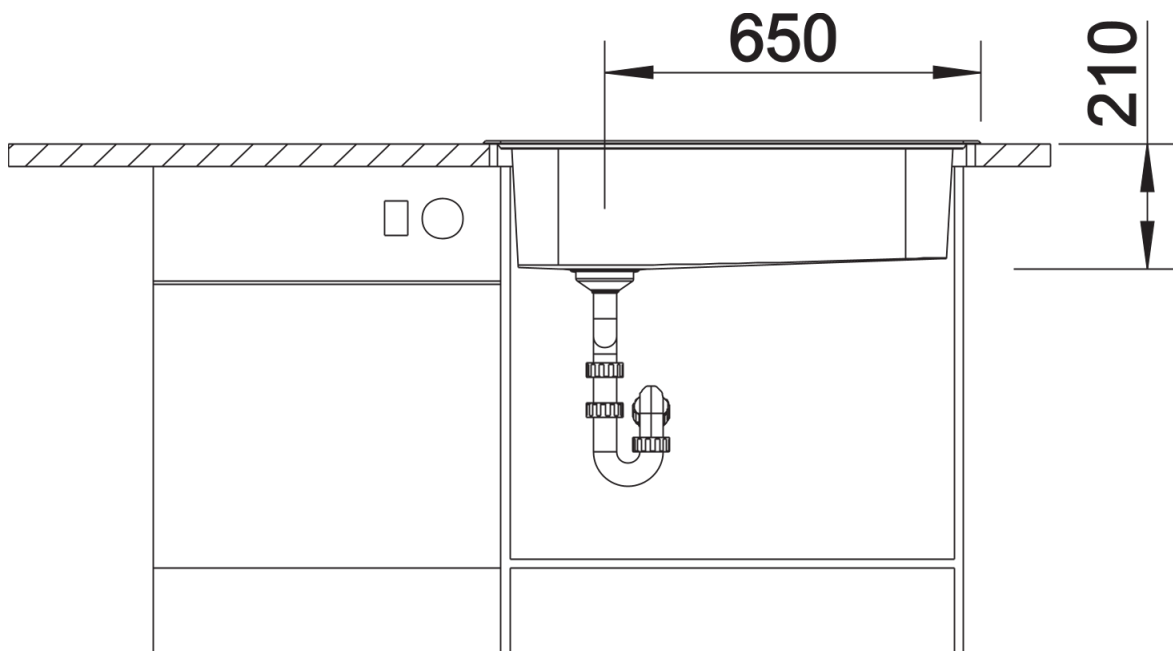

Scheda tecnica del prodotto PLENTA

N. articolo 514029

Vantaggi

- Vasca singola extra large con utilizzo ottimale del volume
- Componenti accessori flessibili per la massima funzionalità
- Gli accessori sono liberamente combinabili e posizionabili nel lavello, compatti e impilabili per risparmiare spazio
- Ampia zona miscelatore con molto spazio, ad esempio per dispenser di sapone, spugne e altri utensili

Informazioni per la progettazione

- Dimensioni intaglio per incasso: 838x478 mm - R 15

Dotazione

- kit di scarico con sifone
- tappo a cestello da 3 ½"
- guarnizione

Dettagli

Vista superiore

Foratur

Vista frontale

Vista laterale