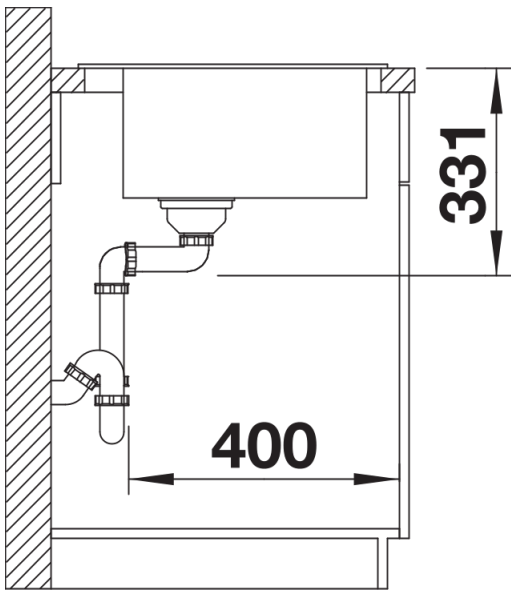

## Informazioni per la progettazione

---

- Il tagliere optional in composito di frassino può essere appoggiato sul bordo della vasca solo se il diametro del miscelatore da cucina è inferiore a 48 mm.<br>

## Dotazione

---

- kit di scarico con sifone
- tappo a cestello InFino da 3 ½"

## Dettagli

---

Vista superiore

Foratur

Vista frontale

Vista laterale