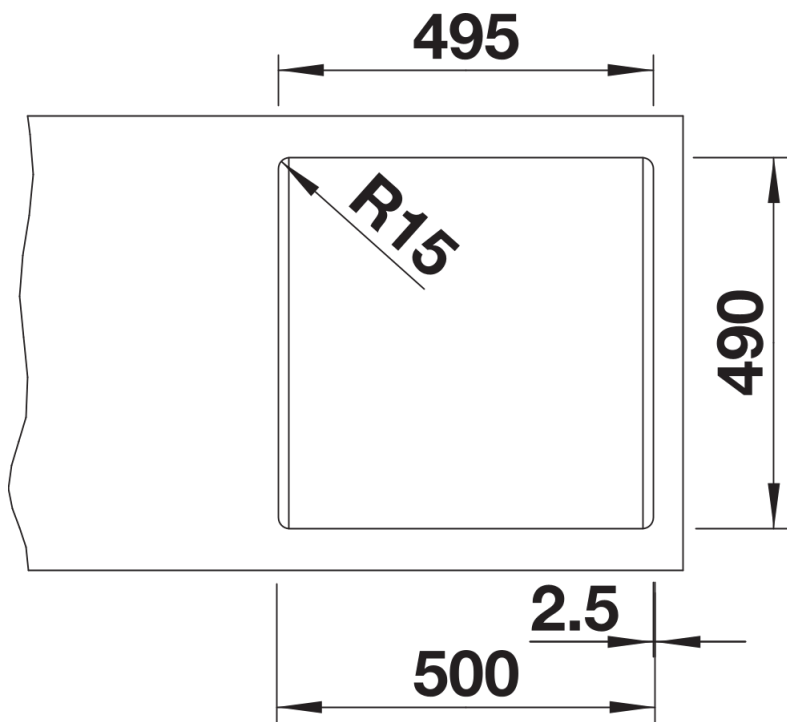

## Informazioni per la progettazione

---

- Il tagliere optional in composito di frassino può essere appoggiato sul bordo della vasca solo se il diametro del miscelatore da cucina è inferiore a 48 mm.<br>

## Dotazione

---

- kit di scarico con sifone
- tappo a cestello InFino da 3 ½"

## Dettagli

---

Vista superiore

Foratur

Vista frontale

Vista laterale