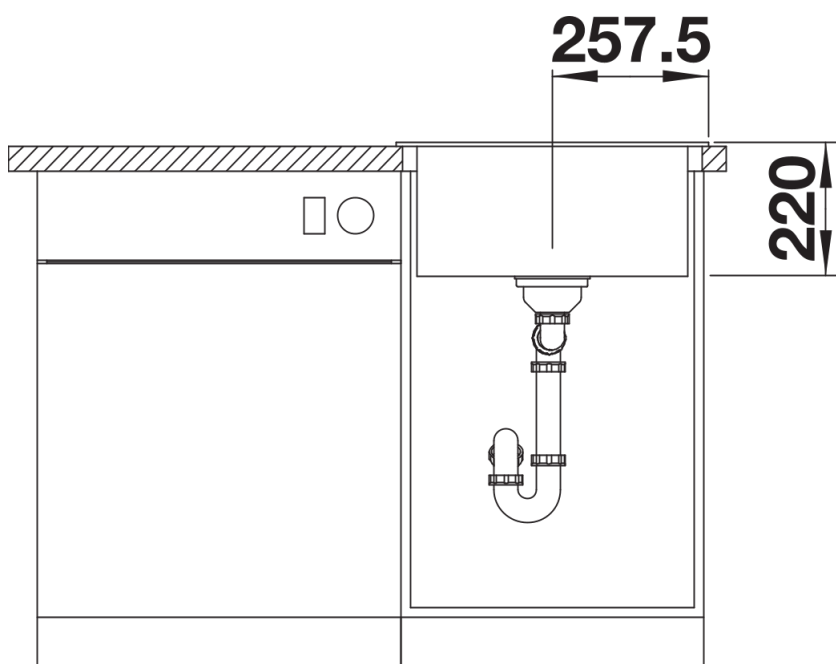

## Informazioni per la progettazione

---

- Il tagliere optional in composito di frassino può essere appoggiato sul bordo della vasca solo se il diametro del miscelatore da cucina è inferiore a 48 mm.<br>

## Dotazione

---

- kit di scarico con sifone
- tappo a cestello InFino da 3 ½"

## Dettagli

---

Vista superiore

Foratur

Vista frontale

Vista laterale