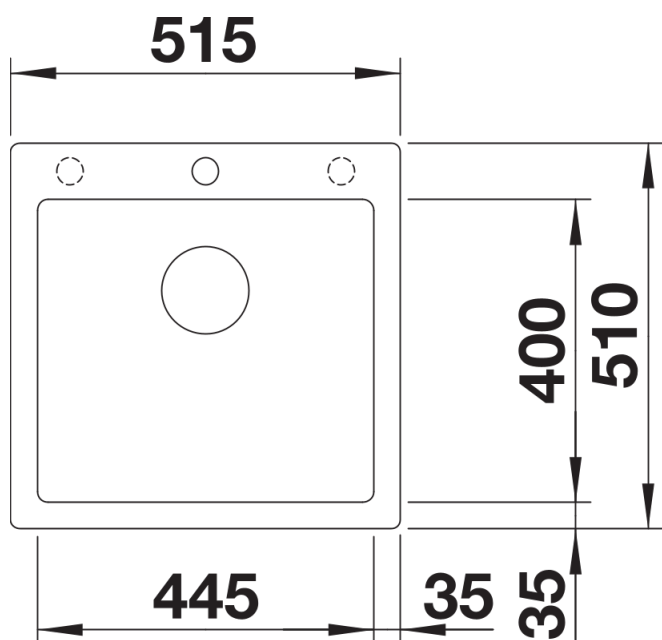

Informazioni per la progettazione

- Il tagliere optional in composito di frassino può essere appoggiato sul bordo della vasca solo se il diametro del miscelatore da cucina è inferiore a 48 mm.

Dotazione

- kit di scarico con sifone
- tappo a cestello InFino da 3 ½"

Dettagli

Vista superiore